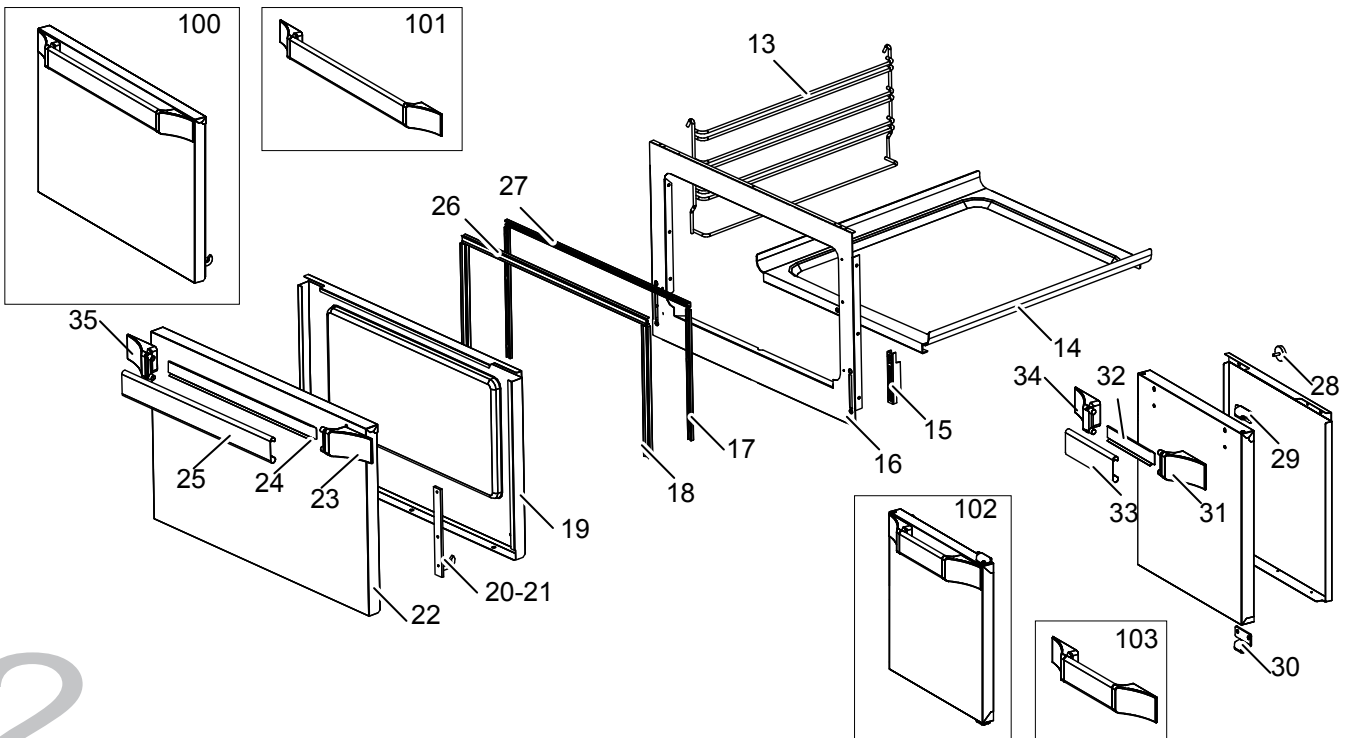

Listino componenti per pagina 1

1	RTCU800115 <i>Recommended spare parts</i>	PIASTRA ELETTRICA 3 KW 240V PLAQUE ELECTRIQUE 3 KW 240 V ELEK.KOCHPLATTE 3 KW 240 V ELECTRIC PLATE 3 KW 240 V PLACA ELÉCTRICA 3 KW 240 V	
2	RTCU800118 <i>Recommended spare parts</i>	PIASTRA ELETTRICA 4 KW 240V PLAQUE ELECTRIQUE 4 KW 240V ELEK.KOCHPLATTE 4 KW 240V ELECTRIC PLATE 4 KW 240V PLACA ELÉCTRICA DE 4 KW 240V	
3	203172	PIANO COTTURA PLAN DE CUISSON PLATTE WORK PLANE TAPA DE ACERO INOXIDABLE	
4	202046	GRIGLIA CAMINO INOX GRILLE POUR CHEMINEE KAMINROST CHIMNEY GRILL PARRILLA DE CHIMENEA DE ACERO INOXIDABLE	
6	200787	TAPPO COPRIFORO BOUCHON STOPFEN STOPPER TAPA DE LA TAPA DEL AGUJERO	
7	204797	CRUSCOTTO PANNEAU DE CONTROLE FRONT BLENDE CONTROL PANEL	
10	186336	CORPO MANOPOLA COMMUTATORE POIGNEE COMMUTATEUR UMSCHALTER-KNOPFKOERPER COMMUTATOR KNOB CUERPO CONMUTADOR DE MANOPOLÁ	
11	171512	ANELLO MANOPOLA FORNO RING FOUR KLEBERING KNEBEL BACKOFEN THERMOSTAT OVEN RING HORNO DE PERILLA	
12	169363	ANELLO MANOPOLA COMMUTATORE RING COMMUTATEUR KLEBERING KNEBEL TAKTSCHALTER SWITCH RING ANILLO DE CONMUTACIÓN DE MANOPOLÁ	
100	ECS9006	RICAMBI CONSIGLIATI PQ98FE RECHANGES CONSEILLES POUR PQ98FE EMPFOHLENE ERSATZTEILE PQ98FE RECOMMENDED PARTS FOR PQ98FE REPUESTO RECOMENDADAS PQ98FE	