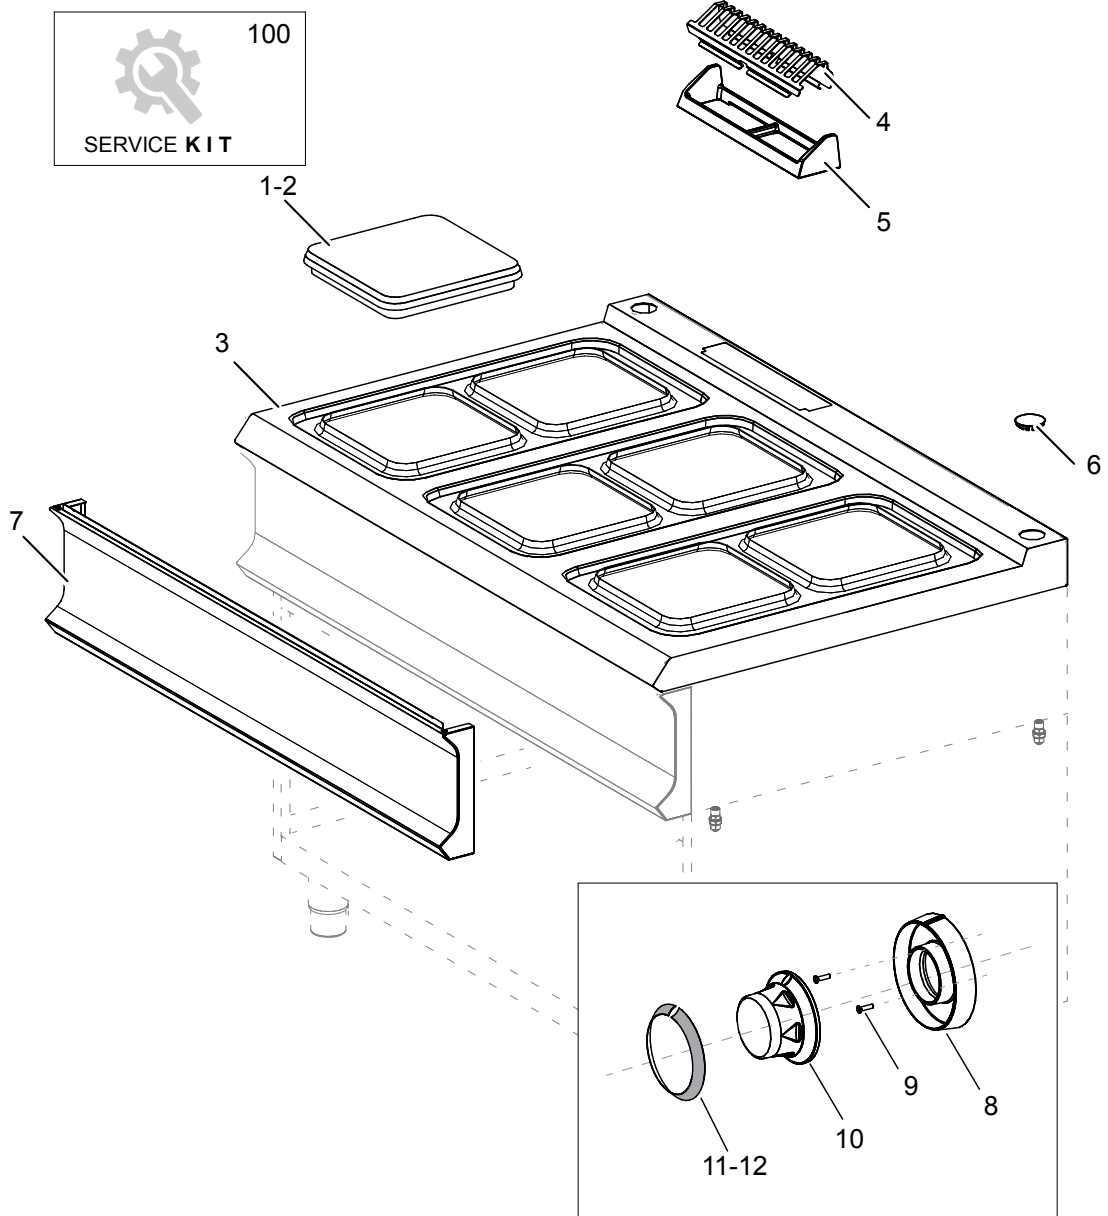

Listino componenti per pagina 1

1	RTCU800115 <i>Recommended spare parts</i>	PIASTRA ELETTRICA 3 KW 240V PLAQUE ELECTRIQUE 3 KW 240 V ELEK.KOCHPLATTE 3 KW 240 V ELECTRIC PLATE 3 KW 240 V PLACA ELÉCTRICA 3 KW 240 V	
2	RTCU800118 <i>Recommended spare parts</i>	PIASTRA ELETTRICA 4 KW 240V PLAQUE ELECTRIQUE 4 KW 240V ELEK.KOCHPLATTE 4 KW 240V ELECTRIC PLATE 4 KW 240V PLACA ELÉCTRICA DE 4 KW 240V	
3	203172	PIANO COTTURA PLAN DE CUISSON PLATTE WORK PLANE TAPA DE ACERO INOXIDABLE	
4	202046	GRIGLIA CAMINO INOX GRILLE POUR CHEMINEE KAMINROST CHIMNEY GRILL PARRILLA DE CHIMENEA DE ACERO INOXIDABLE	
6	200787	TAPPO COPRIFORO BOUCHON STOPFEN STOPPER TAPA DE LA TAPA DEL AGUJERO	
7	204797	CRUSCOTTO PANNEAU DE CONTROLE FRONT BLENDE CONTROL PANEL	
10	186336	CORPO MANOPOLA COMMUTATORE POIGNEE COMMUTATEUR UMSCHALTER-KNOPFKOERPER COMMUTATOR KNOB CUERPO CONMUTADOR DE MANOPOLÁ	
11	171512	ANELLO MANOPOLA FORNO RING FOUR KLEBERING KNEBEL BACKOFEN THERMOSTAT OVEN RING HORNO DE PERILLA	
12	169363	ANELLO MANOPOLA COMMUTATORE RING COMMUTATEUR KLEBERING KNEBEL TAKTSCHALTER SWITCH RING ANILLO DE CONMUTACIÓN DE MANOPOLÁ	
100	ECS9006	RICAMBI CONSIGLIATI PQ98FE RECHANGES CONSEILLES POUR PQ98FE EMPFOHLENE ERSATZTEILE PQ98FE RECOMMENDED PARTS FOR PQ98FE REPUESTO RECOMENDADAS PQ98FE	