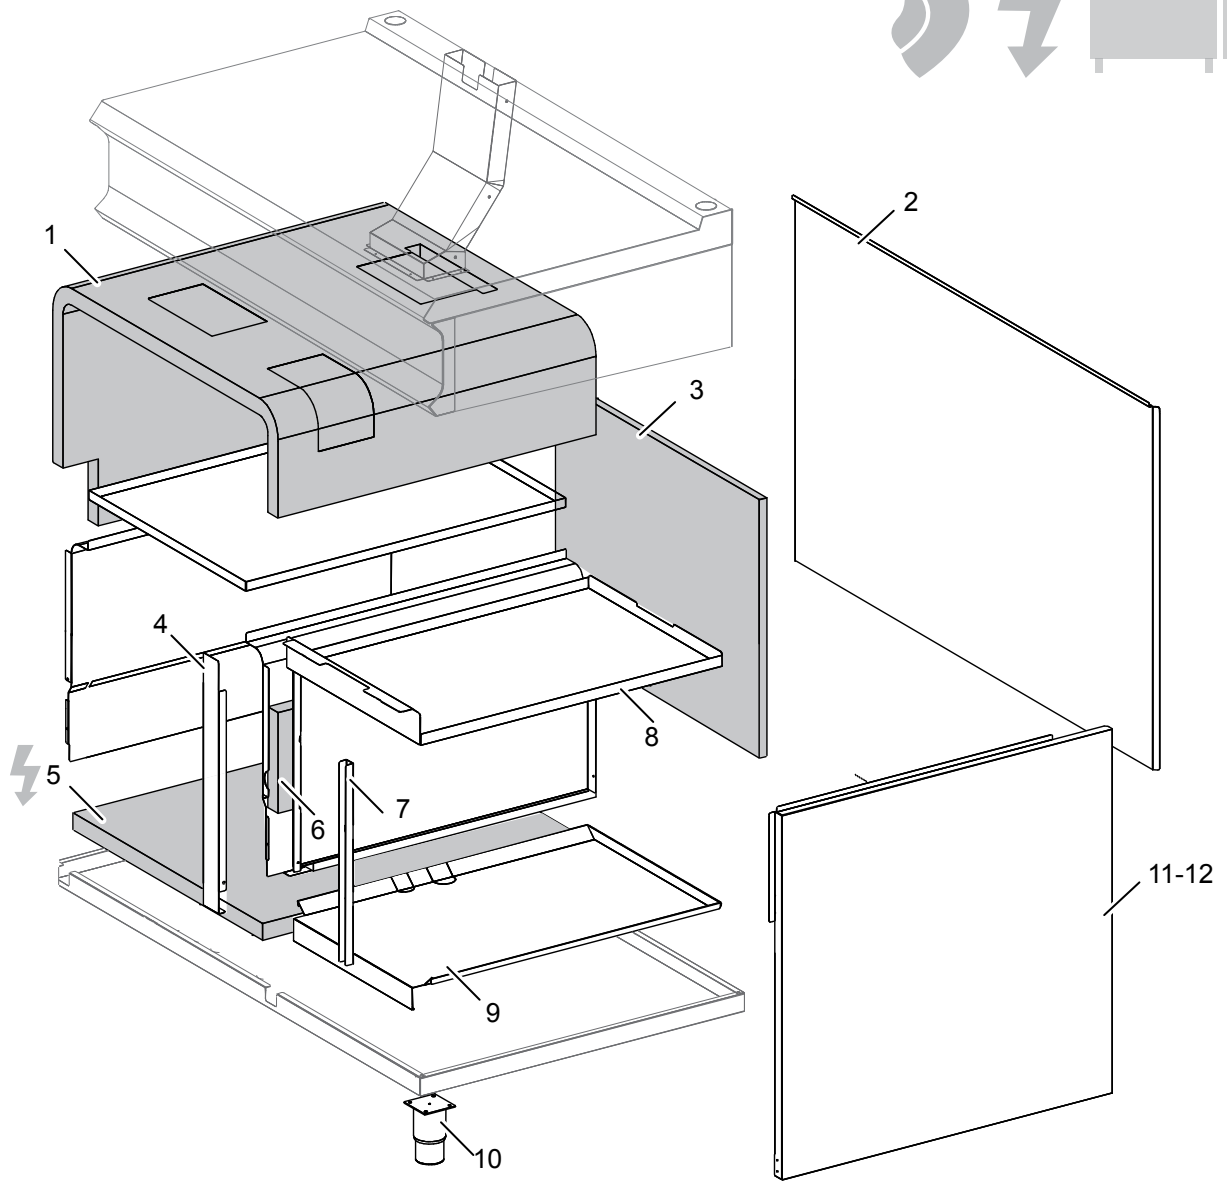

Listino componenti per pagina 1

1	RTCU800115 <i>Recommended spare parts</i>	PIASTRA ELETTRICA 3 KW 240V PLAQUE ELECTRIQUE 3 KW 240 V ELEK.KOCHPLATTE 3 KW 240 V ELECTRIC PLATE 3 KW 240 V PLACA ELÉCTRICA 3 KW 240 V	
2	RTCU800118 <i>Recommended spare parts</i>	PIASTRA ELETTRICA 4 KW 240V PLAQUE ELECTRIQUE 4 KW 240V ELEK.KOCHPLATTE 4 KW 240V ELECTRIC PLATE 4 KW 240V PLACA ELÉCTRICA DE 4 KW 240V	
3	203172	PIANO COTTURA PLAN DE CUISSON PLATTE WORK PLANE TAPA DE ACERO INOXIDABLE	
4	202046	GRIGLIA CAMINO INOX GRILLE POUR CHEMINEE KAMINROST CHIMNEY GRILL PARRILLA DE CHIMENEA DE ACERO INOXIDABLE	
6	200787	TAPPO COPRIFORO BOUCHON STOPFEN STOPPER TAPA DE LA TAPA DEL AGUJERO	
7	204797	CRUSCOTTO PANNEAU DE CONTROLE FRONT BLENDE CONTROL PANEL	
10	186336	CORPO MANOPOLA COMMUTATORE POIGNEE COMMUTATEUR UMSCHALTER-KNOPFKOERPER COMMUTATOR KNOB CUERPO CONMUTADOR DE MANOPOLÁ	
11	171512	ANELLO MANOPOLA FORNO RING FOUR KLEBERING KNEBEL BACKOFEN THERMOSTAT OVEN RING HORNO DE PERILLA	
12	169363	ANELLO MANOPOLA COMMUTATORE RING COMMUTATEUR KLEBERING KNEBEL TAKTSCHALTER SWITCH RING ANILLO DE CONMUTACIÓN DE MANOPOLÁ	
100	ECS9006	RICAMBI CONSIGLIATI PQ98FE RECHANGES CONSEILLES POUR PQ98FE EMPFOHLENE ERSATZTEILE PQ98FE RECOMMENDED PARTS FOR PQ98FE REPUESTO RECOMENDADAS PQ98FE	