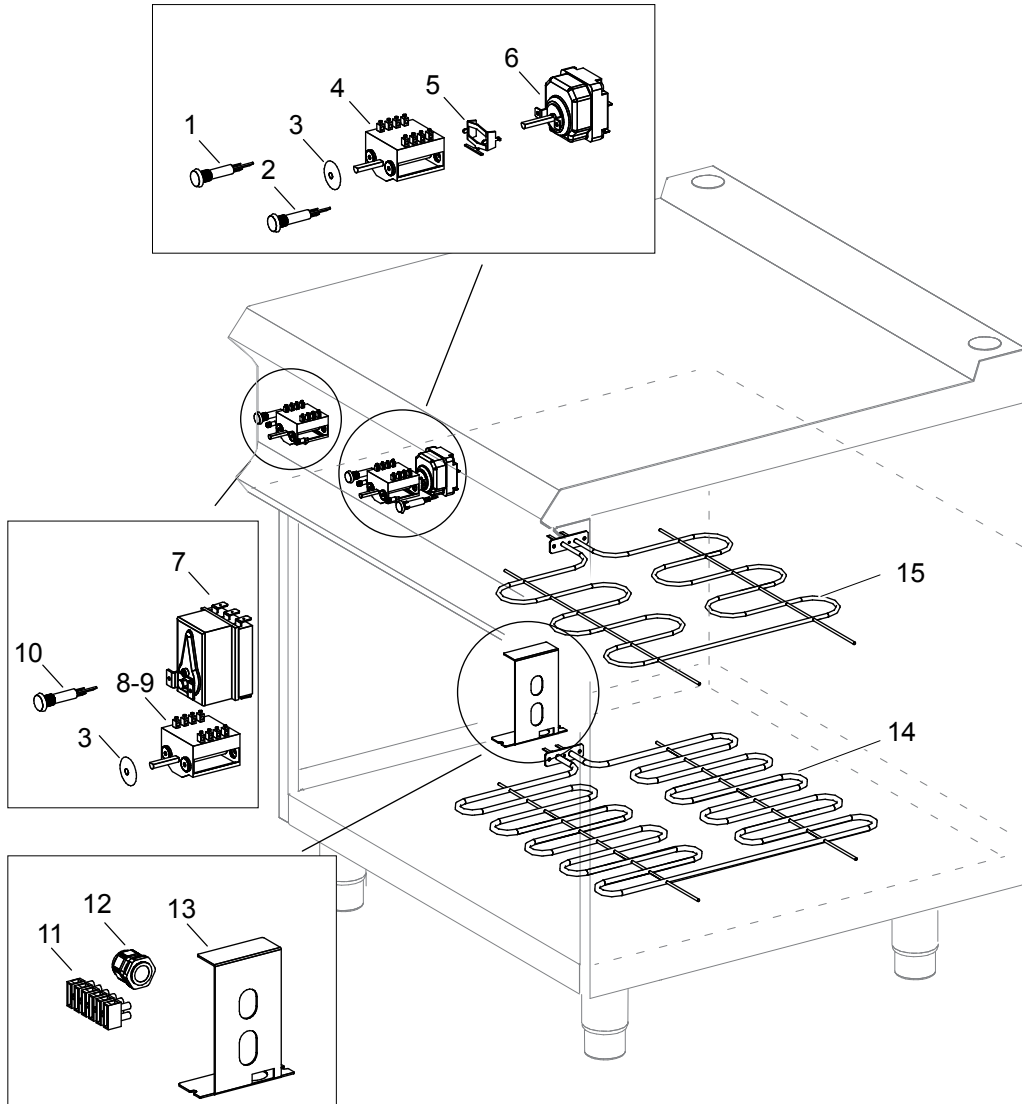

Listino componenti per pagina 3

1	166465 <u>Recommended spare parts</u>	LAMPADINA SPIA VERDE LAMPE TEMOIN VERTE GRUNE KONTROLLEUCHTE GREEN WARNING LIGHT BOMBILLA VERDE	
2	166466 <u>Recommended spare parts</u>	LAMPADINA SPIA ARANCIONE LAMPE DE SIGNALATION ORANGE ORANGE KONTROLLEUCHTE ORANGE LAMP LIGHT BOMBILLA DE ESPIA NARANJA	
3	RTCU800185 <u>Recommended spare parts</u>	GUARNIZIONE ASTA COMMUTATORE JOINT POUR BARRE DU COMMUTATEUR DICHTUNG WELLE TAKTSCHALTER GASKET FOR COMMUTATOR ROD GUARNICIÓN DE LA SUBASTA DEL CONMUTOR	
4	167516 <u>Recommended spare parts</u>	COMMUTATORE COMMUTATEUR TAKTSCHALTER COMMUTATOR CONMUTADOR	
6	RTCU600067 <u>Recommended spare parts</u>	TERMOSTATO DI LAVORO THERMOSTAT DE TRAVAIL ARBEITSTHERMOSTAT WORKING THERMOSTAT TERMOSTATO DE TRABAJO	
7	RTCU800152 <u>Recommended spare parts</u>	TERMOSTATO DI SICUREZZA THERMOSTAT DE SECURITE SICHERHEITSTHERMOSTAT SAFETY THERMOSTAT TERMOSTATO DE SEGURIDAD	
8	RTCU700078 <u>Recommended spare parts</u>	COMMUTATORE PIASTRA ELETTRICA COMMUTATEUR POUR PLAQUE ELECTRIQUE TAKTSCHALTER ELEK.KOCHPLATTE ELECTRIC PLATE COMMUTATOR INTERRUPTOR DE PLACA ELECTRICA	
9	RTCU800151 <u>Recommended spare parts</u>	COMMUTATORE PIASTRA ELETTRICA COMMUTATEUR POUR PLAQUE ELECTRIQUE TAKTSCHALTER ELEK.KOCHPLATTE ELECTRIC PLATE COMMUTATOR INTERRUPTOR PARA PLACA ELECTRICA	
10	166465 <u>Recommended spare parts</u>	LAMPADINA SPIA VERDE LAMPE TEMOIN VERTE GRUNE KONTROLLEUCHTE GREEN WARNING LIGHT BOMBILLA VERDE	
11	RTBF900045	MORSETTIERA BORNE KLEMMLEISTE TERMINAL BOARD BLOQUEO TERMINAL	
12	RTBF800138	F/CAVO SERRE CABLE KABELDURCHFUEHRUNG CHOCK PRENSA CABO	
13	200138	SUPPORTO MORSETTIERA SUPPORT DE LA CARTE TERMINALE KLEMMENBLOCKUNTERSTUETZUNG TERMINAL BLOCK SUPPORT BLOQUEO TERMINAL	
14	161661 <u>Recommended spare parts</u>	RESISTENZA FORNO 3,75KW RESISTANCE DU FOUR 3,75KW OFENHEIZKÖRPER 3,75KW OVEN HEATING ELEMENT 3,75KW RESISTENCIA AL HORNO 3.75KW	
15	182701 <u>Recommended spare parts</u>	RESISTENZA GRILL 2,2KW RESISTANCE DU CIEL 2,2KW GRILLWIEDERSTAND 2,2KW GRILL HEATING ELEMENT 2,2KW RESISTENCIA A LA PARRILLA DE 2,2KW