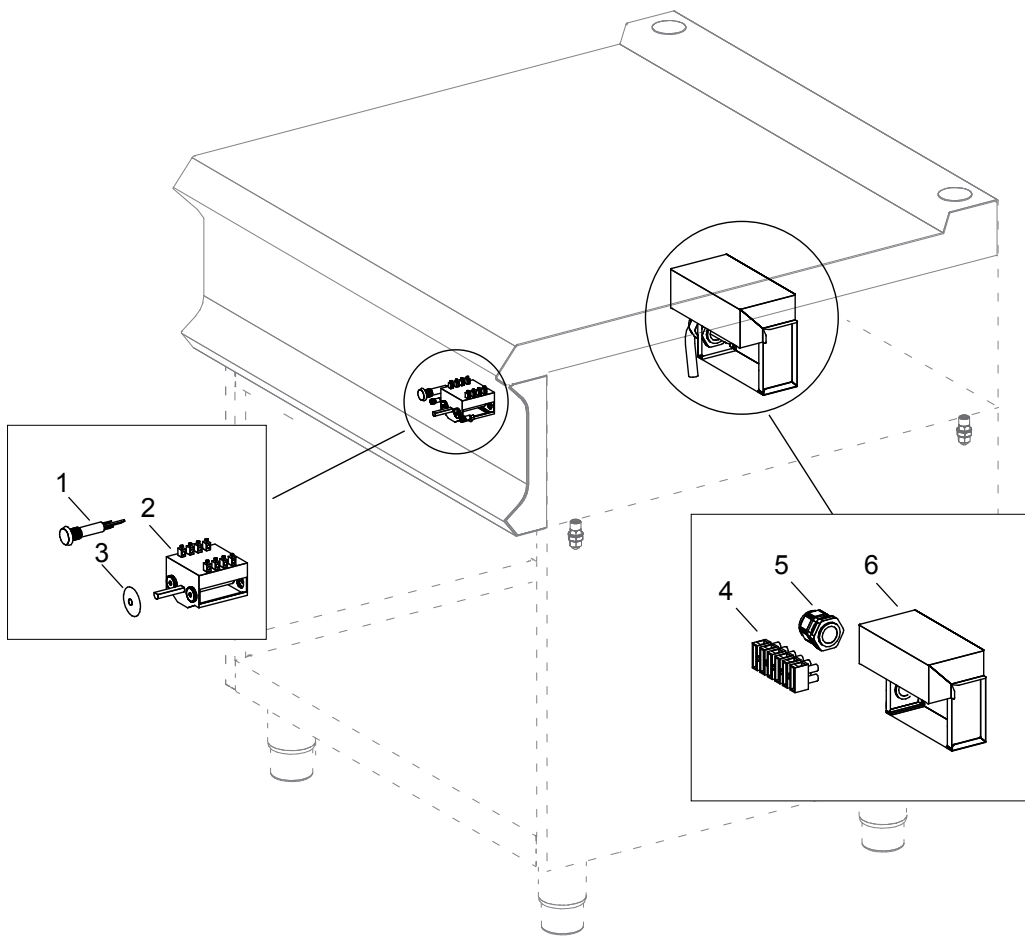

Nr.	Code	Title	Suggère
1.	166465	LAMPE TEMOIN VERTE	✓
2.	RTCU700078	INTERRUPTEUR 0-6 POSITIONS 32A 250V	✓
3.	RTCU800185	JOINT POUR BARRE DU COMMUTATEUR	✓
4.	RTBF900045	BORNE	✓
5.	RTBF800138	SERRE CABLE	
6.	201571	PROTECTION DE BLOC DE TERMINAL DE CABINE