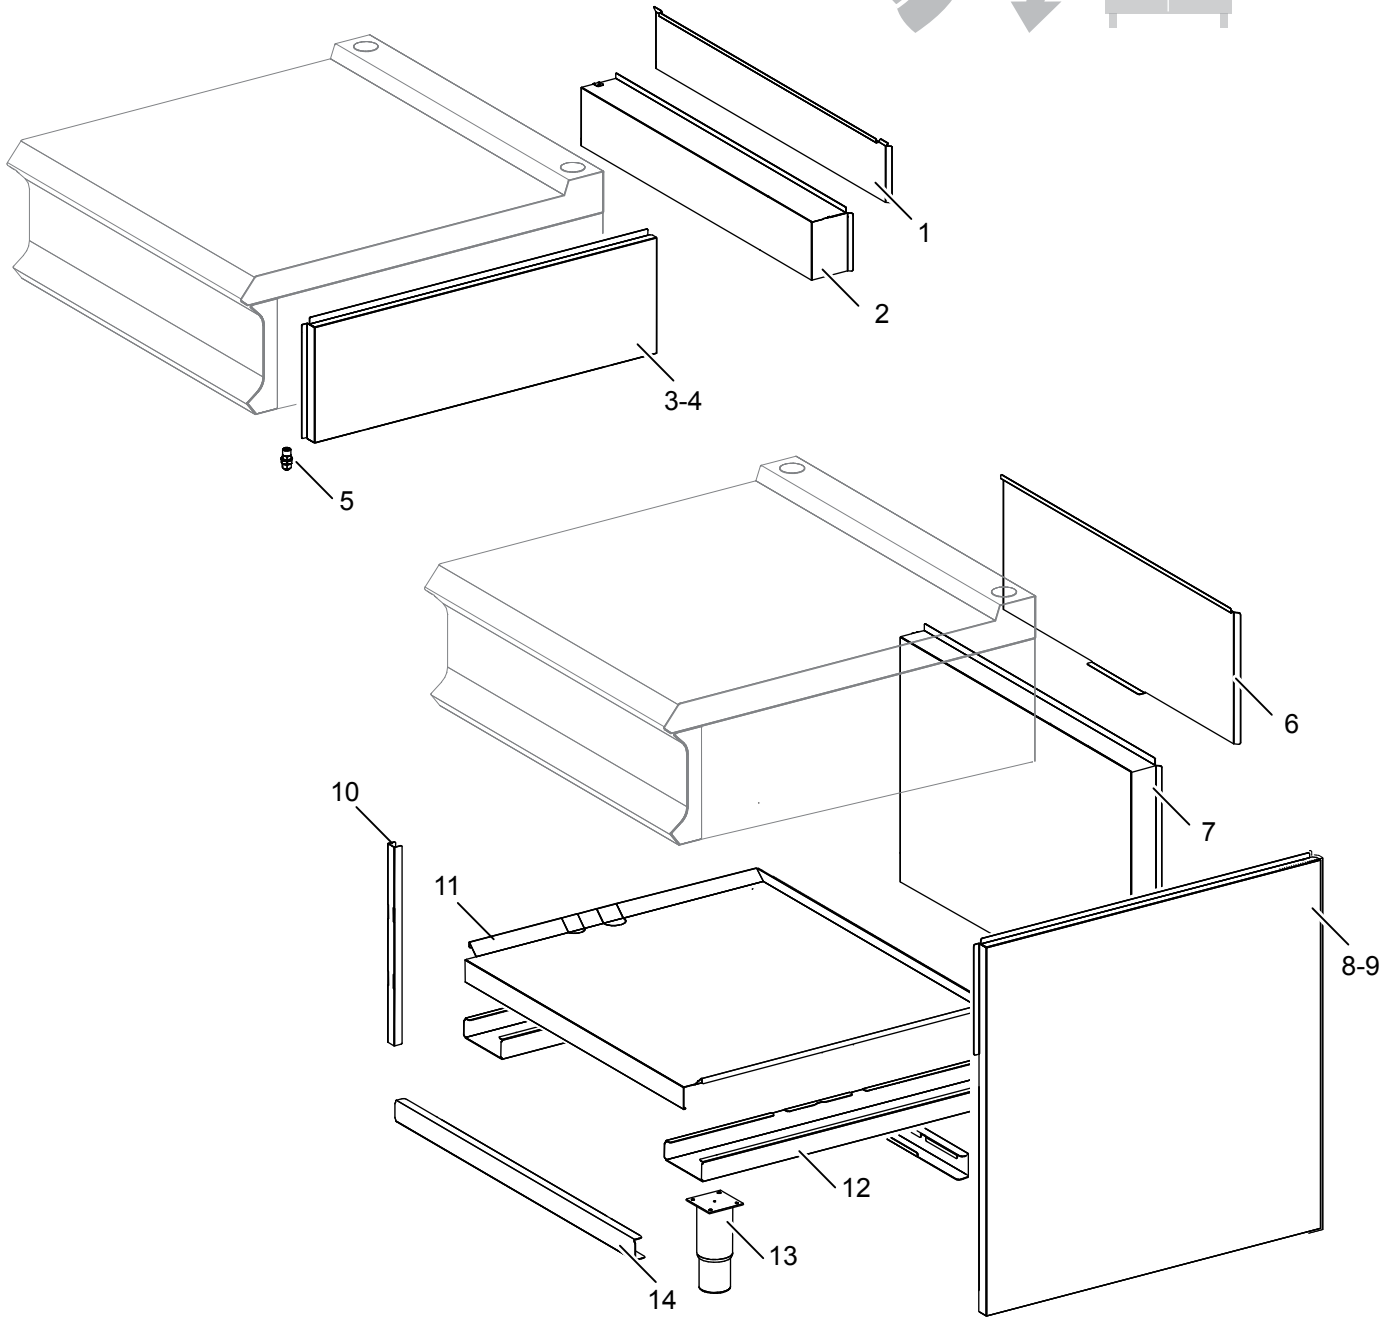

Nr.	Code	Title	Suggère
1.	182469	<i>PLAQUE ELECTRIQUE 2,5 KW</i>	✓
2.	203299	<i>PLAN DE CUISSON</i>	
3.	202046	<i>GRILLE POUR CHEMINEE</i>	
5.	200787	<i>BOUCHON</i>	
6.	204801	<i>PANNEAU DE CONTROLE</i>	
7.	203301	<i>TIROIR COLLECTION DROP</i>	
8.	160270	<i>MANETTE NICKEL SATINE</i>	
9.	204828	<i>PANNEAU EXTÉRIEUR DE TIROIR</i>	
12.	186336	<i>POIGNEE COMMUTATEUR</i>	
13.	169363	<i>RING COMMUTATEUR</i>	
100.			
101.	RIC0005203	<i>TIROIR COMPLET</i>	