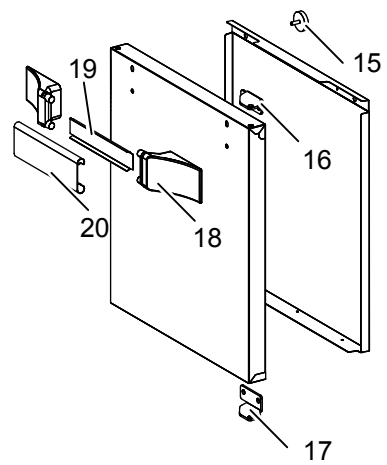

Nr.	Code	Title	Suggère
1.	182469	<i>PLAQUE ELECTRIQUE 2,5 KW</i>	✓
2.	203299	<i>PLAN DE CUISSON</i>	
3.	202046	<i>GRILLE POUR CHEMINEE</i>	
5.	200787	<i>BOUCHON</i>	
6.	204801	<i>PANNEAU DE CONTROLE</i>	
7.	203301	<i>TIROIR COLLECTION DROP</i>	
8.	160270	<i>MANETTE NICKEL SATINE</i>	
9.	204828	<i>PANNEAU EXTÉRIEUR DE TIROIR</i>	
12.	186336	<i>POIGNEE COMMUTATEUR</i>	
13.	169363	<i>RING COMMUTATEUR</i>	
100.			
101.	RIC0005203	<i>TIROIR COMPLET</i>	