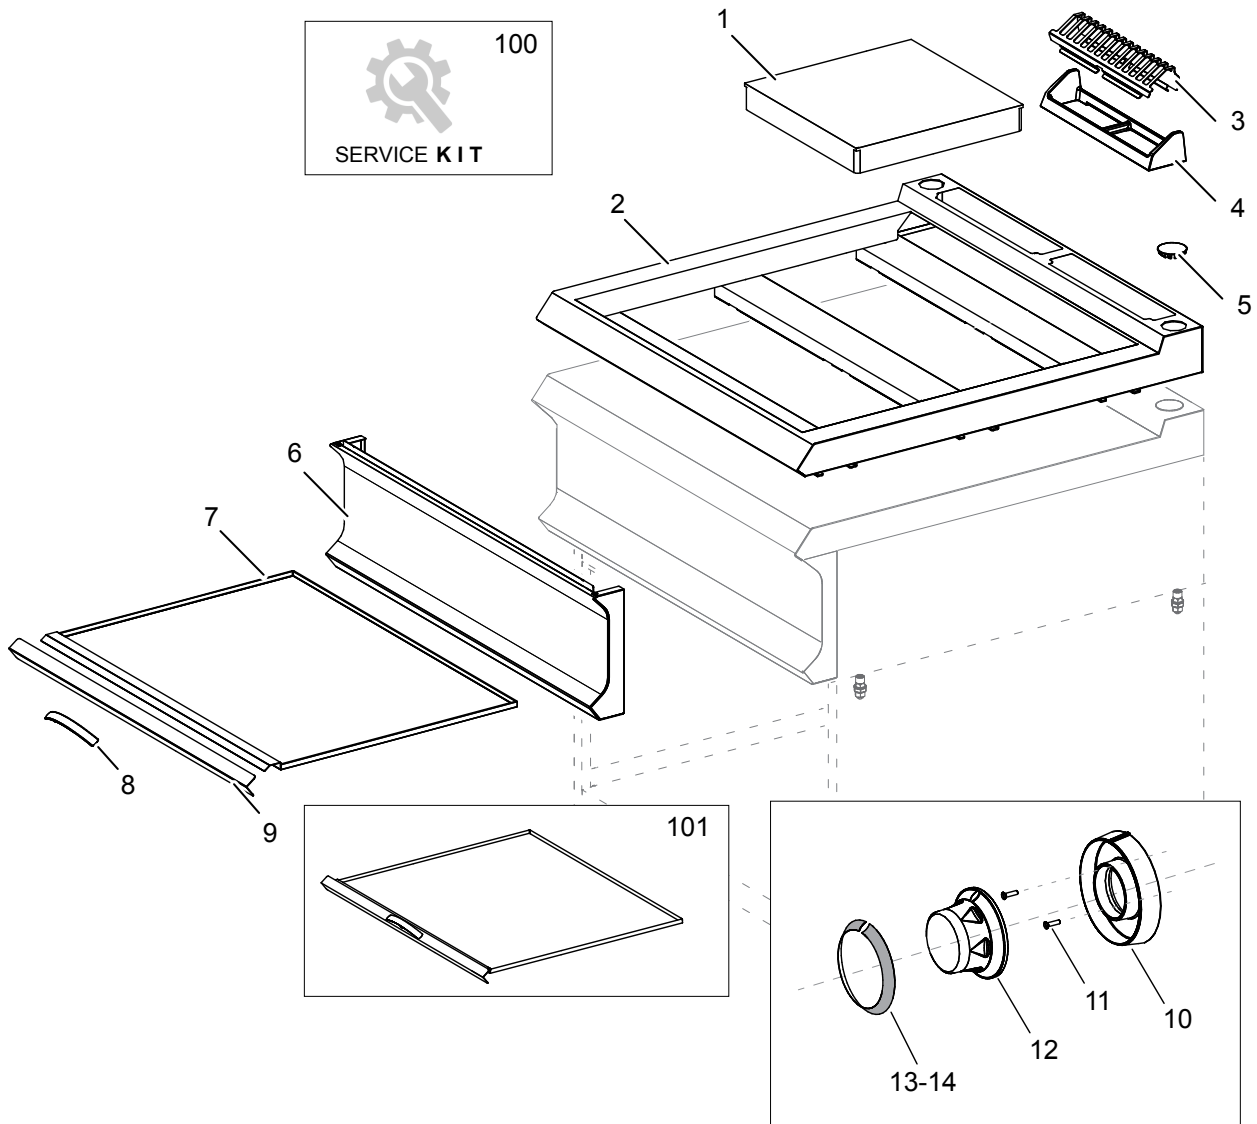

Nr.	Code	Title	Suggère
1.	182469	<i>PLAQUE ELECTRIQUE 2,5 KW</i>	✓
2.	203299	<i>PLAN DE CUISSON</i>	
3.	202046	<i>GRILLE POUR CHEMINEE</i>	
5.	200787	<i>BOUCHON</i>	
6.	204801	<i>PANNEAU DE CONTROLE</i>	
7.	203301	<i>TIROIR COLLECTION DROP</i>	
8.	160270	<i>MANETTE NICKEL SATINE</i>	
9.	204828	<i>PANNEAU EXTÉRIEUR DE TIROIR</i>	
12.	186336	<i>POIGNEE COMMUTATEUR</i>	
13.	169363	<i>RING COMMUTATEUR</i>	
100.			
101.	RIC0005203	<i>TIROIR COMPLET</i>	