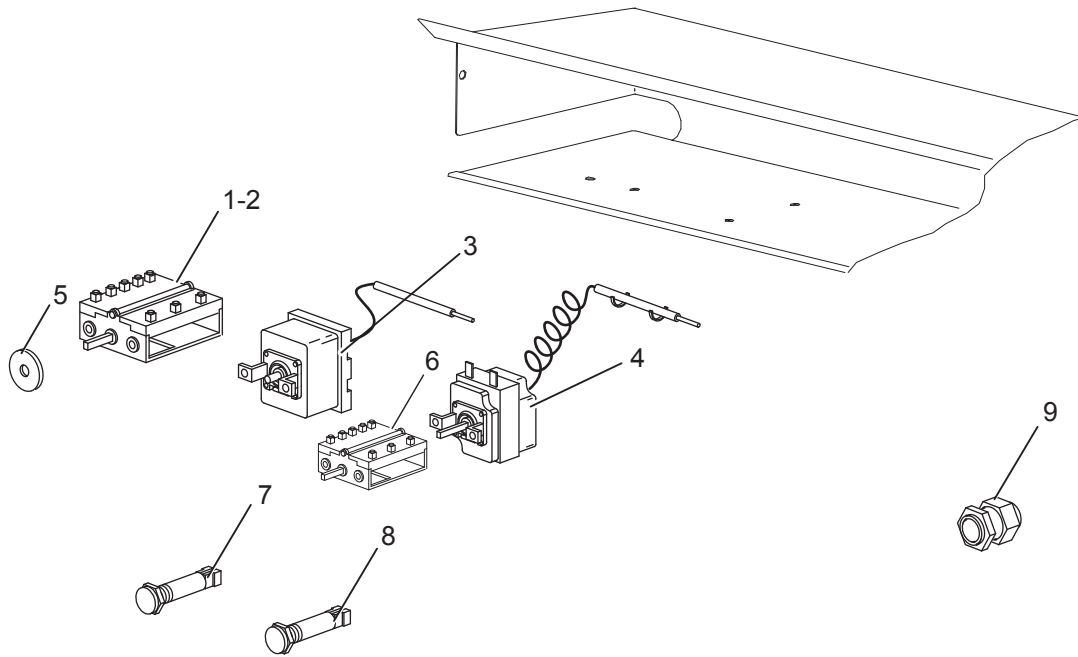

Listino componenti per pagina 3

1	RTCU700078 <u>Recommended spare parts</u>	COMMUTATORE PIASTRA ELETTRICA COMMUTATEUR POUR PLAQUE ELECTRIQUE TAKTSCHALTER ELEK.KOCHPLATTE ELECTRIC PLATE COMMUTATOR	
2	RTCU800151 <u>Recommended spare parts</u>	COMMUTATORE PIASTRA ELETTRICA COMMUTATEUR POUR PLAQUE ELECTRIQUE TAKTSCHALTER ELEK.KOCHPLATTE ELECTRIC PLATE COMMUTATOR	
3	RTCU800152 <u>Recommended spare parts</u>	TERMOSTATO DI SICUREZZA THERMOSTAT DE SECURITE SICHERHEITSTHERMOSTAT SAFETY THERMOSTAT	
4	RTCU600067 <u>Recommended spare parts</u>	TERMOSTATO DI LAVORO THERMOSTAT DE TRAVAIL ARBEITSTHERMOSTAT WORKING THERMOSTAT	
5	RTCU800185 <u>Recommended spare parts</u>	GUARNIZIONE ASTA COMMUTATORE JOINT POUR BARRE DU COMMUTATEUR DICHTUNG WELLE TAKTSCHALTER GASKET FOR COMMUTATOR ROD	
6	167516 <u>Recommended spare parts</u>	COMMUTATORE COMMUTATEUR TAKTSCHALTER COMMUTATOR	
7	166465 <u>Recommended spare parts</u>	LAMPADINA SPIA VERDE LAMPE TEMOIN VERTE GRUNE KONTROLLEUCHTE GREEN WARNING LIGHT	
8	166466 <u>Recommended spare parts</u>	LAMPADINA SPIA ARANCIONE LAMPE DE SIGNALATION ORANGE ORANGE KONTROLLEUCHTE ORANGE LAMP LIGHT	
9	RTBF800138	F/CAVO PG21 SERRE CABLE PG21 KABELDURCHFÜHRUNG PG21 CHOCK PG21 PRENSA CABO PG21