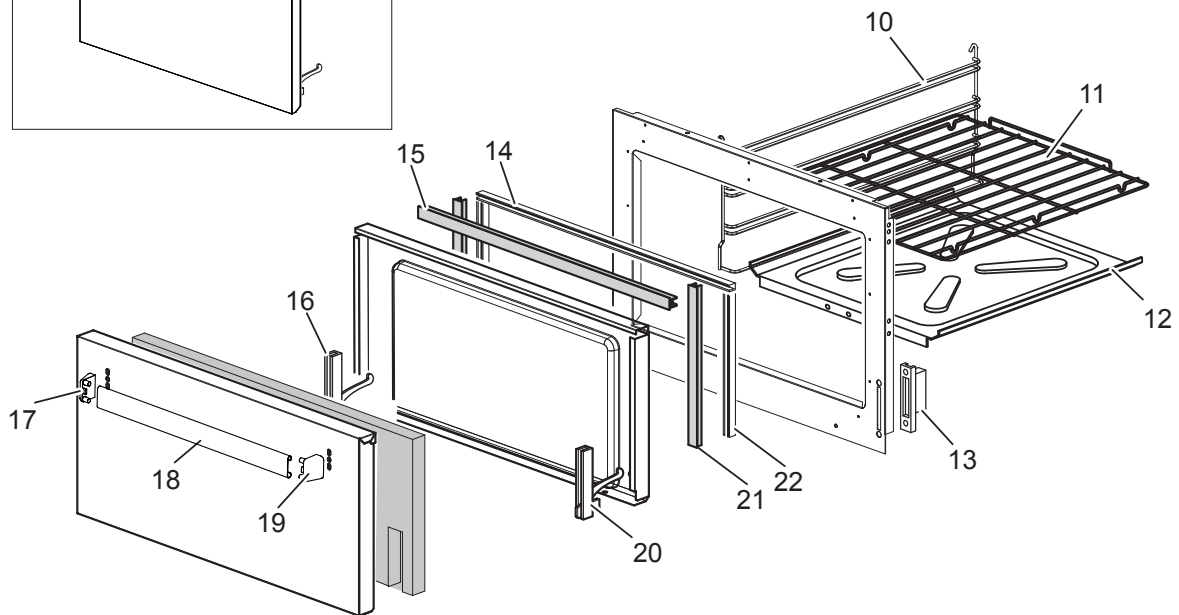

Listino componenti per pagina 1

1	182800	GRIGLIA CAMINO GRILLE POUR CHEMINÉE KAMINROST CHIMNEY GRILL	
2	RTCU800115 <i><u>Recommended spare parts</u></i>	PIASTRA ELETTRICA 3 KW PLAQUE ELECTRIQUE 3 KW ELEK.KOCHPLATTE 3 KW ELECTRIC PLATE 3 KW	
3	RTCU800118 <i><u>Recommended spare parts</u></i>	PIASTRA ELETTRICA 4 KW PLAQUE ELECTRIQUE 4 KW ELEK.KOCHPLATTE 4 KW ELECTRIC PLATE 4 KW	
4	160477	COPERCHIO PIASTRA ELETTRICA COUVERCLE PLAQUE ELECTRIQUE DECKEL FUER ELEKTRISCHEPLATTE ELECTRIC PLATE COVER	
5	163603	GIUNZIONE FISSAGGIO PIANO FIXATURE DE PLAN TOPVERBINDUNG TOP CONNECTION	
6	188209	CRUSCOTTO PANNEAU DE CONTROLE FRONT BLENDE CONTROL PANEL	
10	186336 <i><u>Recommended spare parts</u></i>	CORPO MANOPOLA COMMUTATORE POIGNEE COMMUTATEUR UMSCHALTER-KNOPFKOERPER COMMUTATOR KNOB	
11	169363 <i><u>Recommended spare parts</u></i>	ANELLO MANOPOLA COMMUTATORE RING COMMUTATEUR KLEBERING KNEBEL TAKTSCHALTER SWITCH RING	
12	171512 <i><u>Recommended spare parts</u></i>	ANELLO MANOPOLA FORNO RING FOUR KLEBERING KNEBEL BACKOFEN THERMOSTAT OVEN RING	