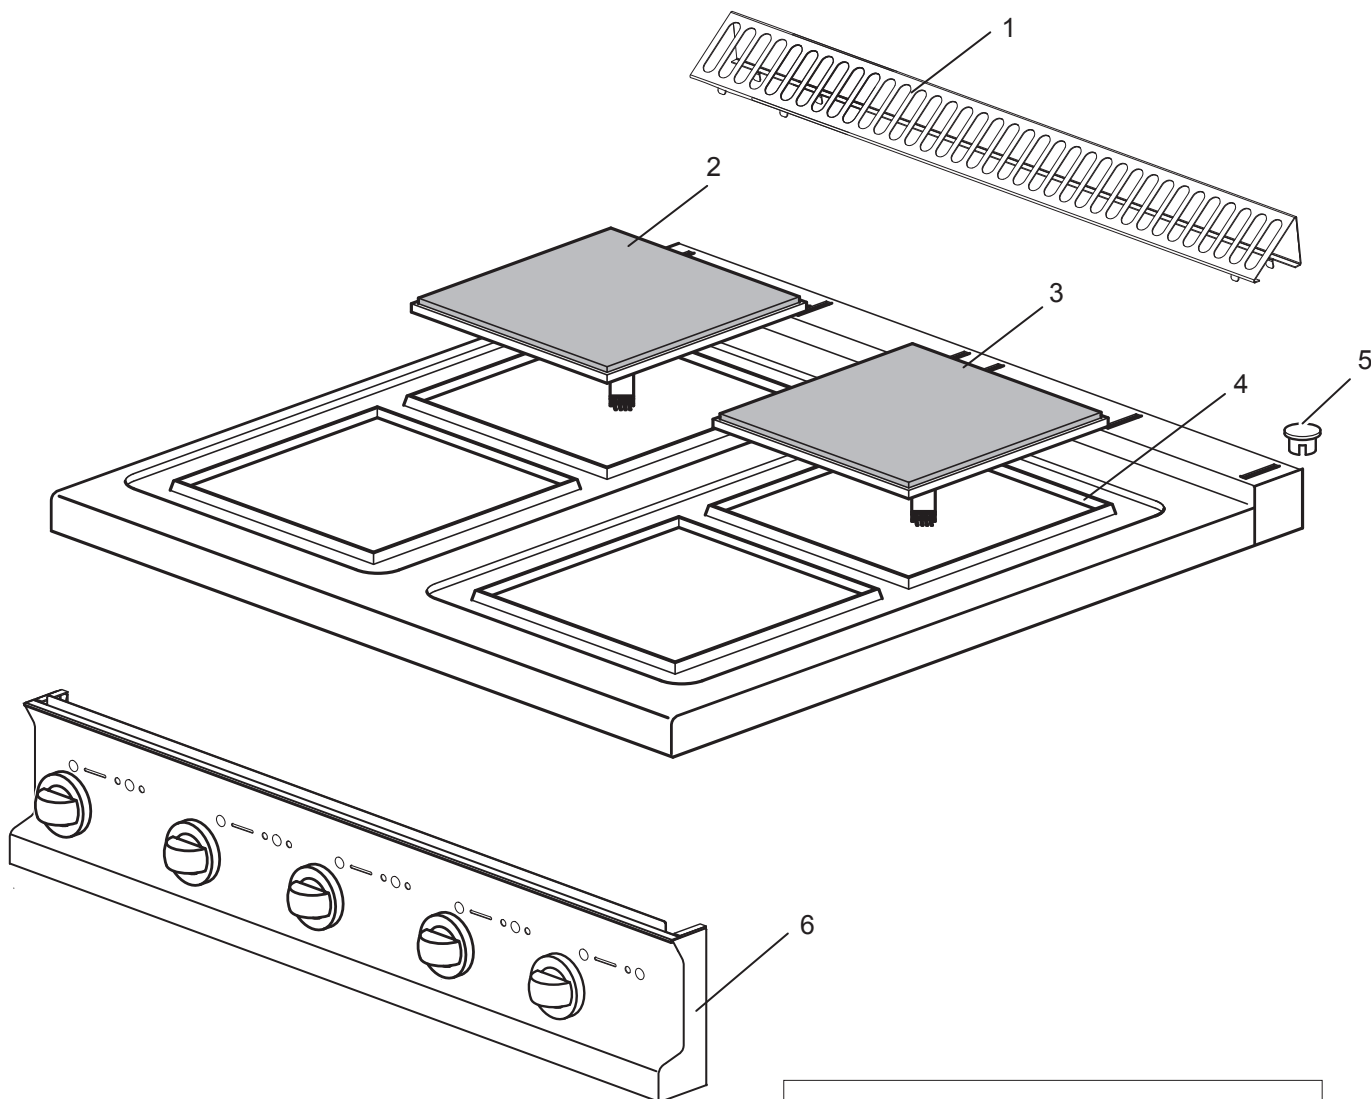

Listino componenti per pagina 1

1	182800	GRIGLIA CAMINO GRILLE POUR CHEMINÉE KAMINROST CHIMNEY GRILL	
2	RTCU800115 <i><u>Recommended spare parts</u></i>	PIASTRA ELETTRICA 3 KW PLAQUE ELECTRIQUE 3 KW ELEK.KOCHPLATTE 3 KW ELECTRIC PLATE 3 KW	
3	RTCU800118 <i><u>Recommended spare parts</u></i>	PIASTRA ELETTRICA 4 KW PLAQUE ELECTRIQUE 4 KW ELEK.KOCHPLATTE 4 KW ELECTRIC PLATE 4 KW	
4	160477	COPERCHIO PIASTRA ELETTRICA COUVERCLE PLAQUE ELECTRIQUE DECKEL FUER ELEKTRISCHEPLATTE ELECTRIC PLATE COVER	
5	163603	GIUNZIONE FISSAGGIO PIANO FIXATURE DE PLAN TOPVERBINDUNG TOP CONNECTION	
6	188209	CRUSCOTTO PANNEAU DE CONTROLE FRONT BLENDE CONTROL PANEL	
10	186336 <i><u>Recommended spare parts</u></i>	CORPO MANOPOLA COMMUTATORE POIGNEE COMMUTATEUR UMSCHALTER-KNOPFKOERPER COMMUTATOR KNOB	
11	169363 <i><u>Recommended spare parts</u></i>	ANELLO MANOPOLA COMMUTATORE RING COMMUTATEUR KLEBERING KNEBEL TAKTSCHALTER SWITCH RING	
12	171512 <i><u>Recommended spare parts</u></i>	ANELLO MANOPOLA FORNO RING FOUR KLEBERING KNEBEL BACKOFEN THERMOSTAT OVEN RING	