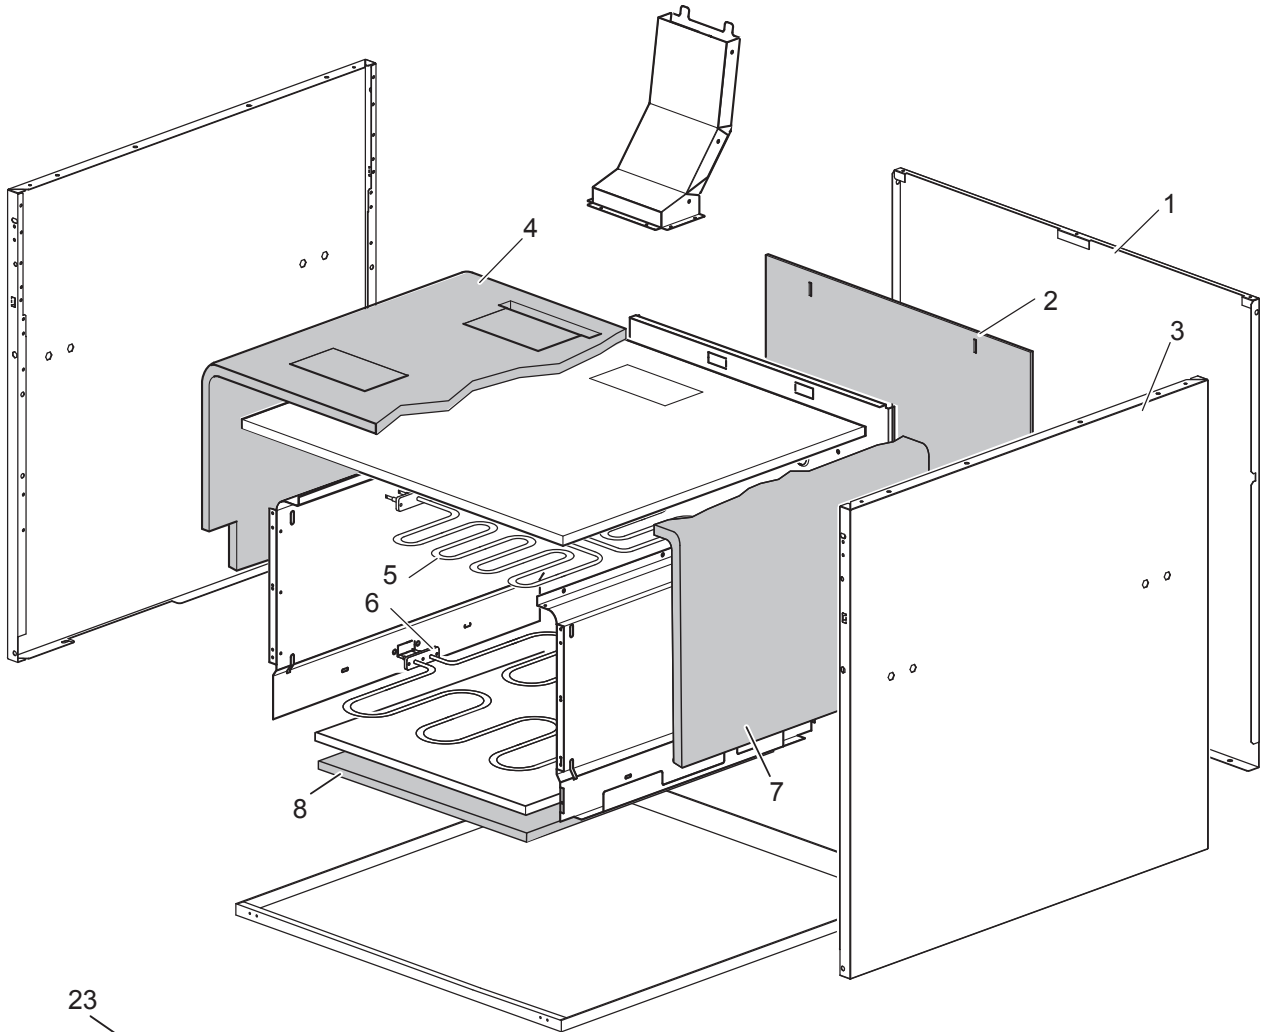

Listino componenti per pagina 1

1	182800	GRIGLIA CAMINO GRILLE POUR CHEMINÉE KAMINROST CHIMNEY GRILL	
2	RTCU800115 <i><u>Recommended spare parts</u></i>	PIASTRA ELETTRICA 3 KW PLAQUE ELECTRIQUE 3 KW ELEK.KOCHPLATTE 3 KW ELECTRIC PLATE 3 KW	
3	RTCU800118 <i><u>Recommended spare parts</u></i>	PIASTRA ELETTRICA 4 KW PLAQUE ELECTRIQUE 4 KW ELEK.KOCHPLATTE 4 KW ELECTRIC PLATE 4 KW	
4	160477	COPERCHIO PIASTRA ELETTRICA COUVERCLE PLAQUE ELECTRIQUE DECKEL FUER ELEKTRISCHEPLATTE ELECTRIC PLATE COVER	
5	163603	GIUNZIONE FISSAGGIO PIANO FIXATURE DE PLAN TOPVERBINDUNG TOP CONNECTION	
6	188209	CRUSCOTTO PANNEAU DE CONTROLE FRONT BLENDE CONTROL PANEL	
10	186336 <i><u>Recommended spare parts</u></i>	CORPO MANOPOLA COMMUTATORE POIGNEE COMMUTATEUR UMSCHALTER-KNOPFKOERPER COMMUTATOR KNOB	
11	169363 <i><u>Recommended spare parts</u></i>	ANELLO MANOPOLA COMMUTATORE RING COMMUTATEUR KLEBERING KNEBEL TAKTSCHALTER SWITCH RING	
12	171512 <i><u>Recommended spare parts</u></i>	ANELLO MANOPOLA FORNO RING FOUR KLEBERING KNEBEL BACKOFEN THERMOSTAT OVEN RING	