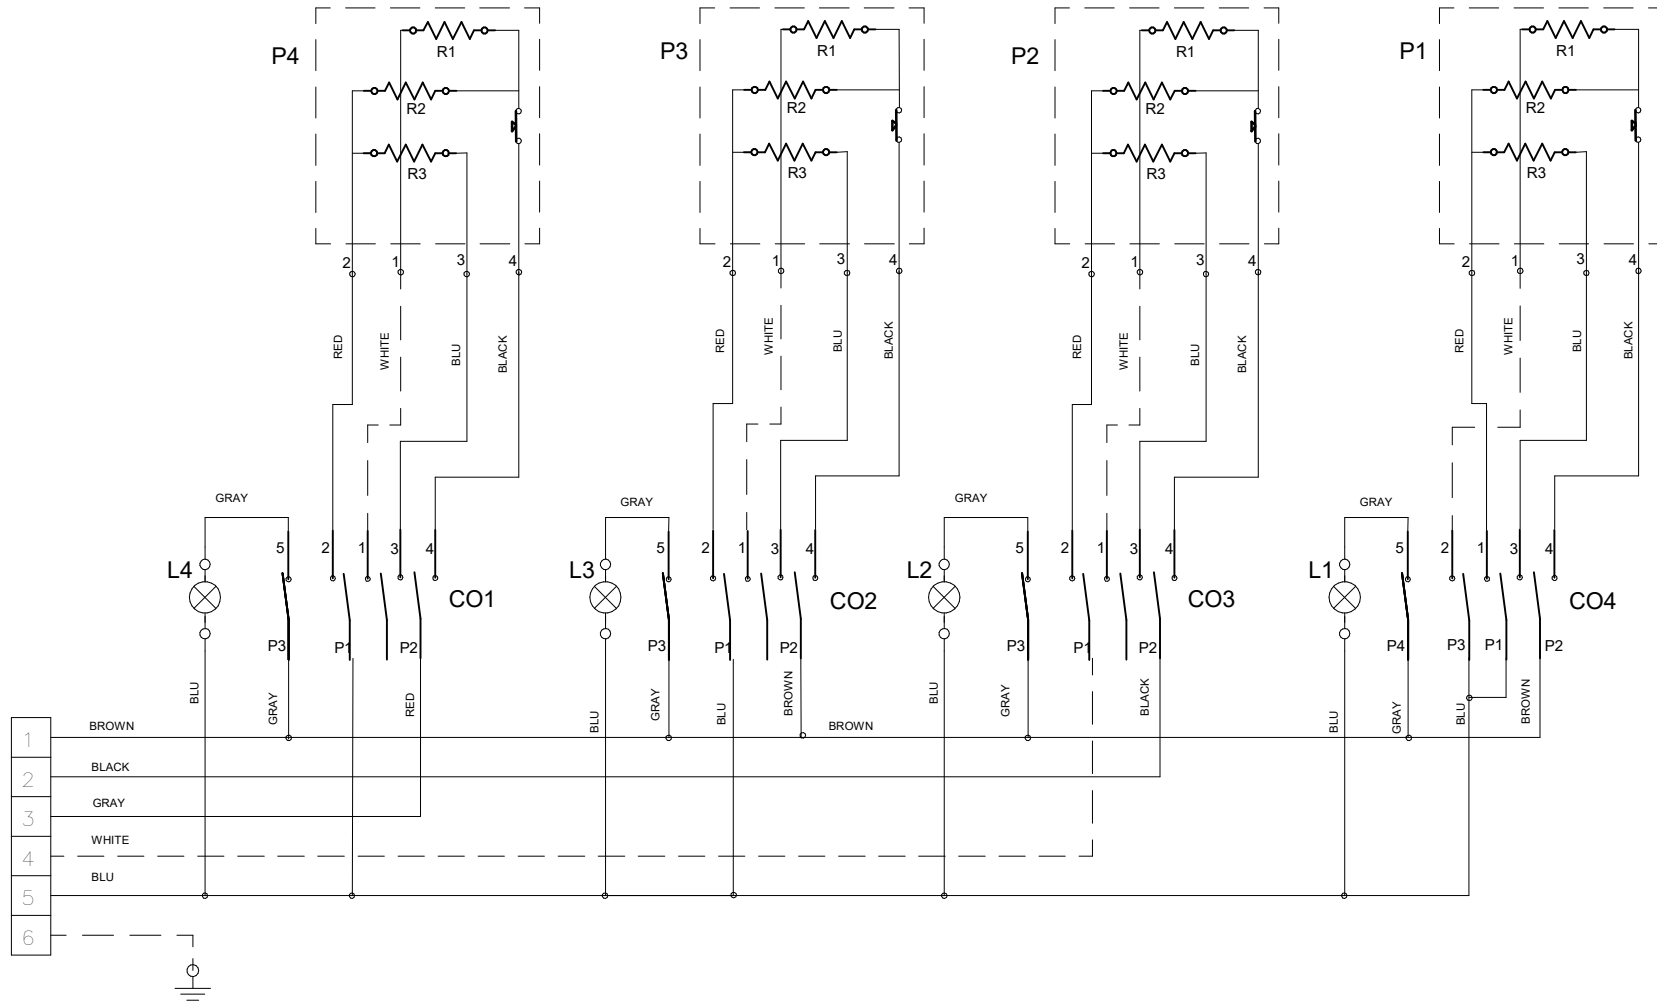

05/2018

Mod: E9/4PQF8

Production code: BBE4F98Q

Diamond
catering equipment

CO1 - CO2 - CO3 - CO4

	ITALIANO	FRANCAIS	ENGLISH	DEUTSCH
M	MORSETTIERA	PENNEAU DE CONTROLE	TERMINAL BLOCK	KLEMMENLEISTE
CO1-CO4	COMMUTATORE	COMMUTEUR	SWITCH	HAUPTSCHALTER
P1-P4	PIASTRA ELETTRICA	PLAQUE ELECTRIQUE	ELECTRIC HDB	KOCHPLATTE
L1-L4	LAMPADA VERDE	LAMPE VERTE	GREEN LAMP	GRUENE LAMPE