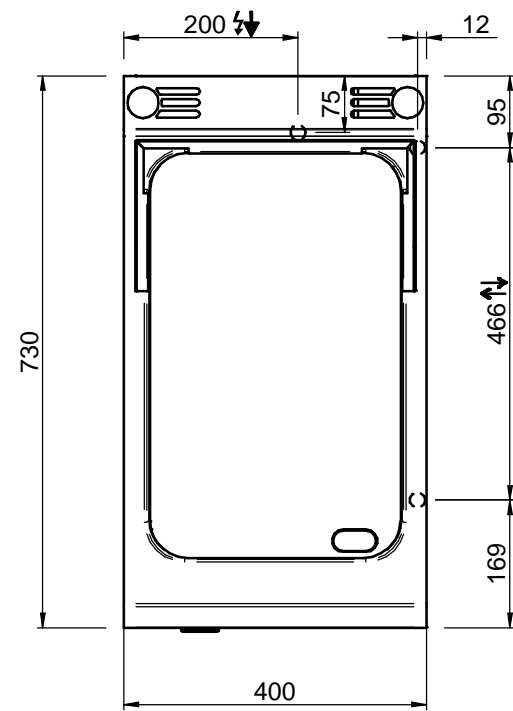

MOD : E7/PR4T-N

Production code : DIFTBE74R

11/2023

LEGENDA SIMBOLI / LEGEND

INGRESSO GAS / GAS INLET
(EN 10226-1) Ø M 1/2"

INGRESSO ACQUA /
WATER INLET Ø M 1/2"

ATTACCO EQUIPOTENZIALE /
EQUIPOTENTIAL

ALIMENTAZIONE ELETTRICA /
POWER SUPPLY

SCARICO ACQUA / OLII
WATER / OILS DRAIN

REGOLAZIONE PIEDINI /
FEET ADJUSTMENT (h 0/+50)
/ TOP VERSION (h 0/+5)