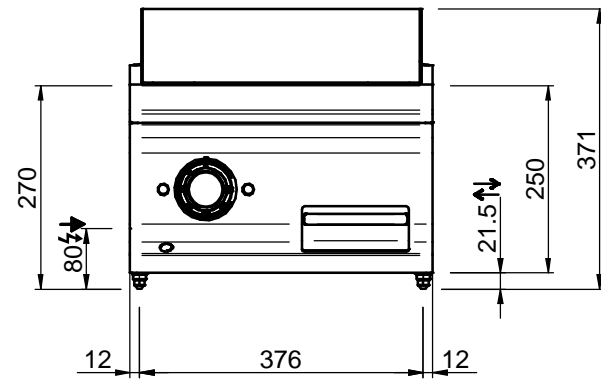

MOD : E7/PR4T-N

Production code : DIFTBE74R

11/2023

LEGENDA SIMBOLI / LEGEND

INGRESSO GAS / GAS INLET
(EN 10226-1) Ø M 1/2"

INGRESSO ACQUA /
WATER INLET Ø M 1/2"

ATTACCO EQUIPOTENZIALE /
EQUIPOTENTIAL

ALIMENTAZIONE ELETTRICA /
POWER SUPPLY

SCARICO ACQUA / OLII
WATER / OILS DRAIN

REGOLAZIONE PIEDINI /
FEET ADJUSTMENT (h 0/+50)
/ TOP VERSION (h 0/+5)