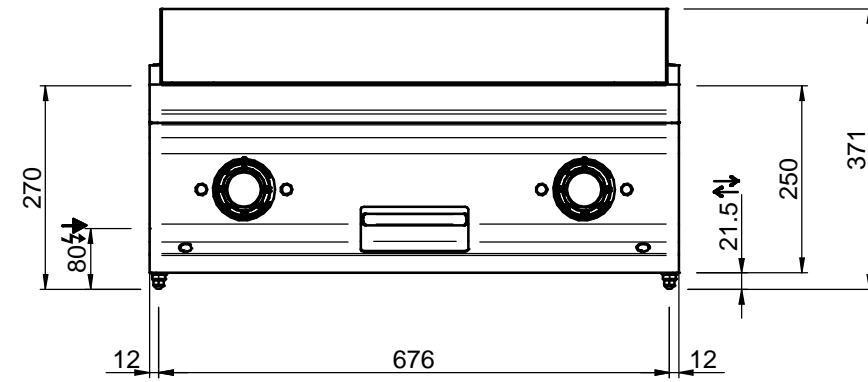

MOD : E7/PR4T-N

Production code : DIFTBE74R

11/2023

LEGENDA SIMBOLI / LEGEND

INGRESSO GAS / GAS INLET
(EN 10226-1) Ø M 1/2"

INGRESSO ACQUA /
WATER INLET Ø M 1/2"

ATTACCO EQUIPOTENZIALE /
EQUIPOTENTIAL

ALIMENTAZIONE ELETTRICA /
POWER SUPPLY

SCARICO ACQUA / OLII
WATER / OILS DRAIN

REGOLAZIONE PIEDINI /
FEET ADJUSTMENT (h 0/+50)
/ TOP VERSION (h 0/+5)