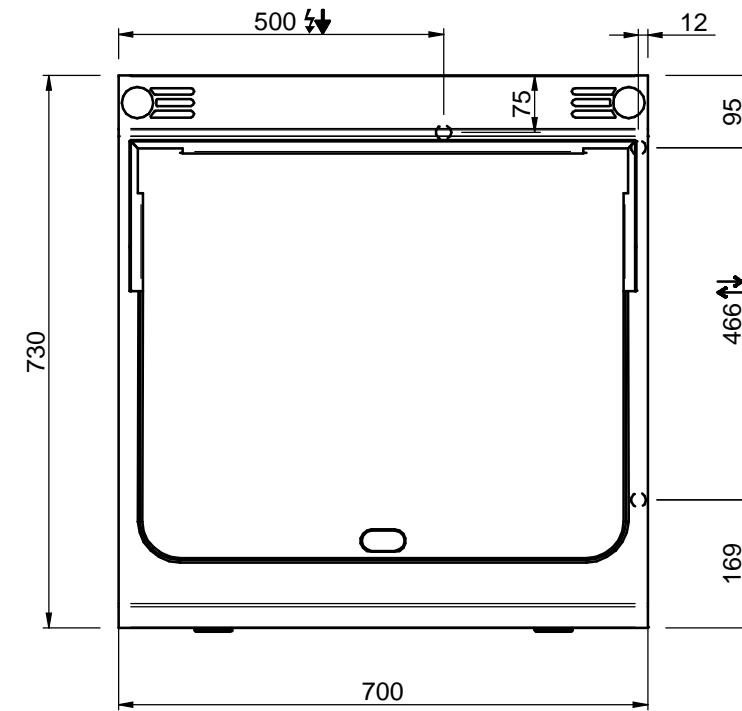

MOD : E7/PR4T-N

Production code : DIFTBE74R

11/2023

LEGENDA SIMBOLI / LEGEND

INGRESSO GAS / GAS INLET
(EN 10226-1) Ø M 1/2"

INGRESSO ACQUA /
WATER INLET Ø M 1/2"

ATTACCO EQUIPOTENZIALE /
EQUIPOTENTIAL

ALIMENTAZIONE ELETTRICA /
POWER SUPPLY

SCARICO ACQUA / OLII
WATER / OILS DRAIN

REGOLAZIONE PIEDINI /
FEET ADJUSTMENT (h 0/+50)
/ TOP VERSION (h 0/+5)