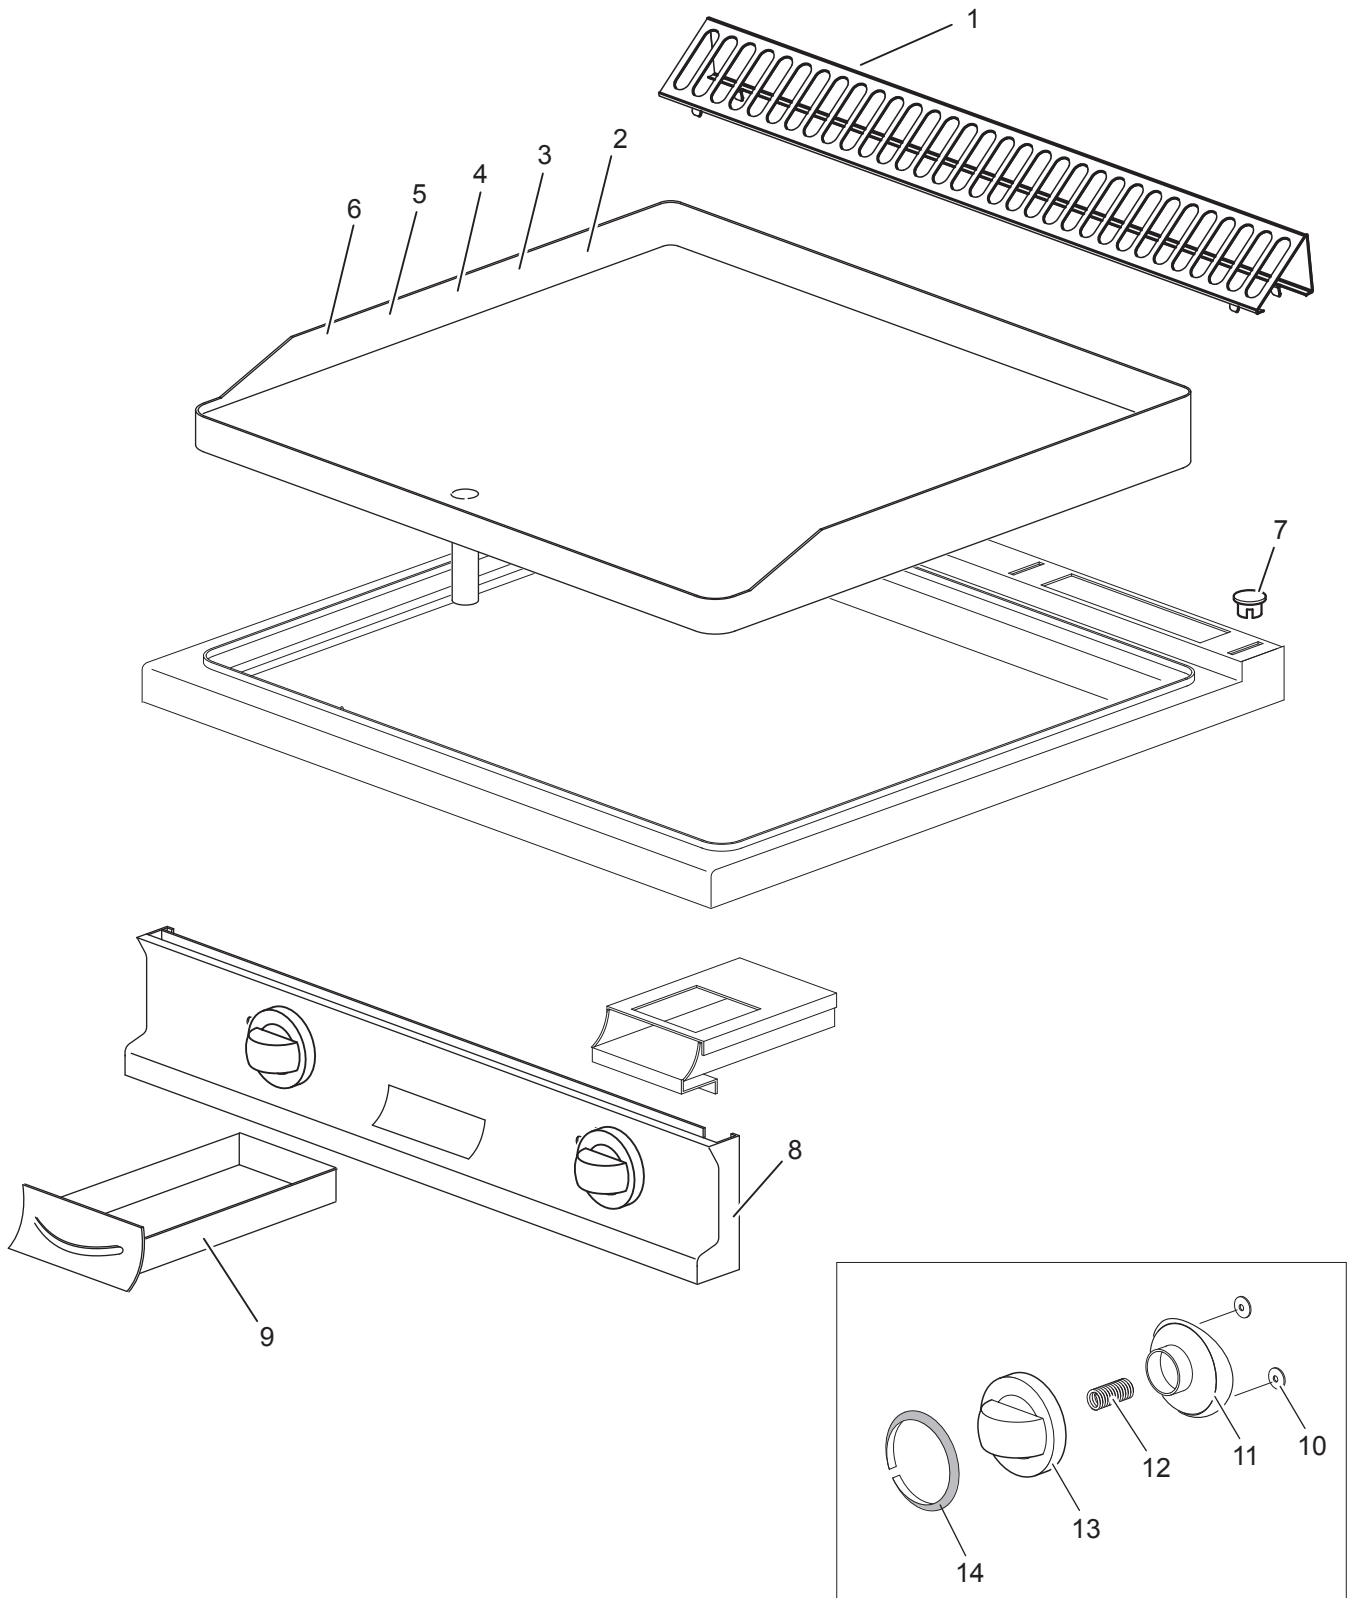

Listino componenti per pagina 1

1	184979	GRIGLIA CAMINO GRILLE POUR CHEMINÉE KAMINROST CHIMNEY GRILL	
2	185797	PIANO COTTURA LISCIO PLAN DE CUISSON LISSE GLATTBRATTPLATTE SMOOTH PLATE	
3	185798	PIANO COTTURA LISCIO CROMATO PLAN DE CUISSON LISSE CHROME' GLATT/VERCHROMEDBRATTPLATTE SMOOTH CHROMED PLATE	
4	185803	PIANO COTTURA LISCIO RIGATO PLAN DE CUISSON LISSE RAINURE' GLATT/ GERILLTESBRATTPLATTE SMOOTH RIBBED PLATE	
5	185804	PIANO COTTURA LISCIO RIGATO CROMATO PLAN DE CUISSON LISSE RAINURE' CHROME' GLATT/VERCHROMED/GERILLTBRATTPLATTE SMOOTH RIBBED CHROMED PLATE	
6	185800	PIANO COTTURA RIGATO PLAN DE CUISSON RAINURE' GERILLTBRATTPLATTE RIBBED PLATE	
7	163603	GIUNZIONE FISSAGGIO PIANO FIXATURE DE PLAN TOPVERBINDUNG TOP CONNECTION	
8	188423	CRUSCOTTO PANNEAU DE CONTROLE FRONT BLENDE CONTROL PANEL	
9	RIC0004915	CASSETTO OLIO COMPLETO TIROIR POUR L'HUILE COMPLET KOMPLETTE OELSCHIEBER OIL DRAWER COMPLETE	
13	186337 <i><u>Recommended spare parts</u></i>	CORPO MANOPOLA FUOCHI APERTI POIGNEE BRULEUR KNEBEL BRENNER BURNER KNOB	
14	169375 <i><u>Recommended spare parts</u></i>	ANELLO MANOPOLA TERMOSTATO RING THERMOSTAT KLEBERING KNEBEL THERMOSTAT THERMOSTAT RING	