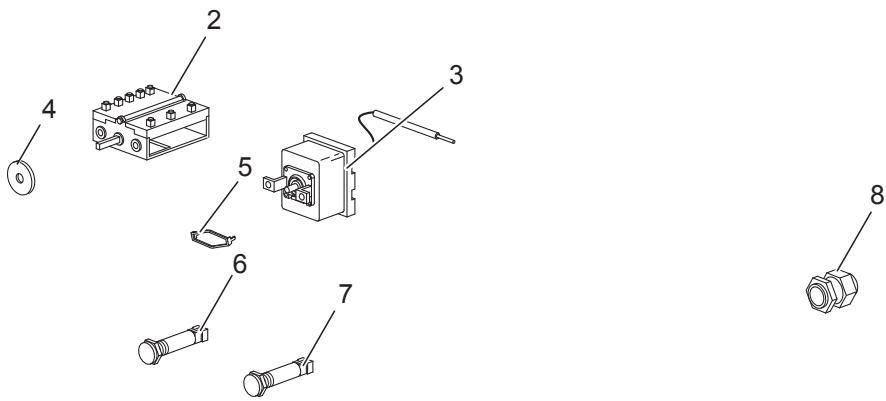

Listino componenti per pagina 3

1	RTCU700278 <i><u>Recommended spare parts</u></i>	RESISTENZA 1,34KW RESISTANCE 1,34KW HEIZKÖRPER 1,34KW HEATING ELEMENT 1,34KW	
2	RTBF900007 <i><u>Recommended spare parts</u></i>	COMMUTATORE COMMUTATEUR TAKTSCHALTER COMMUTATOR	
3	RTCU600067 <i><u>Recommended spare parts</u></i>	TERMOSTATO DI LAVORO THERMOSTAT DE TRAVAIL ARBEITSTHERMOSTAT WORKING THERMOSTAT	
4	RTCU800185 <i><u>Recommended spare parts</u></i>	GUARNIZIONE ASTA COMMUTATORE JOINT POUR BARRE DU COMMUTATEUR DICHTUNG WELLE TAKTSCHALTER GASKET FOR COMMUTATOR ROD	
5	RTBF900037 <i><u>Recommended spare parts</u></i>	STAFFA BASSA COMMUTATORE/TERMOSTATO CROCHET POUR COMMUTATEUR/THERMOSTAT UNTERER HALTEBUEGEL UMSCHALTER/THERMOSTAT LOW BRACKET COMMUTATOR/THERMOSTAT	
6	166465 <i><u>Recommended spare parts</u></i>	LAMPADINA SPIA VERDE LAMPE TEMOIN VERTE GRUNE KONTROLLEUCHTE GREEN WARNING LIGHT	
7	166466 <i><u>Recommended spare parts</u></i>	LAMPADINA SPIA ARANCIONE LAMPE DE SIGNALATION ORANGE ORANGE KONTROLLEUCHTE ORANGE LAMP LIGHT	
8	RTBF700021	F/CAVO PG16 SERRE CABLE PG16 KABELDURCHFÜHRUNG PG16 CHOCK PG16