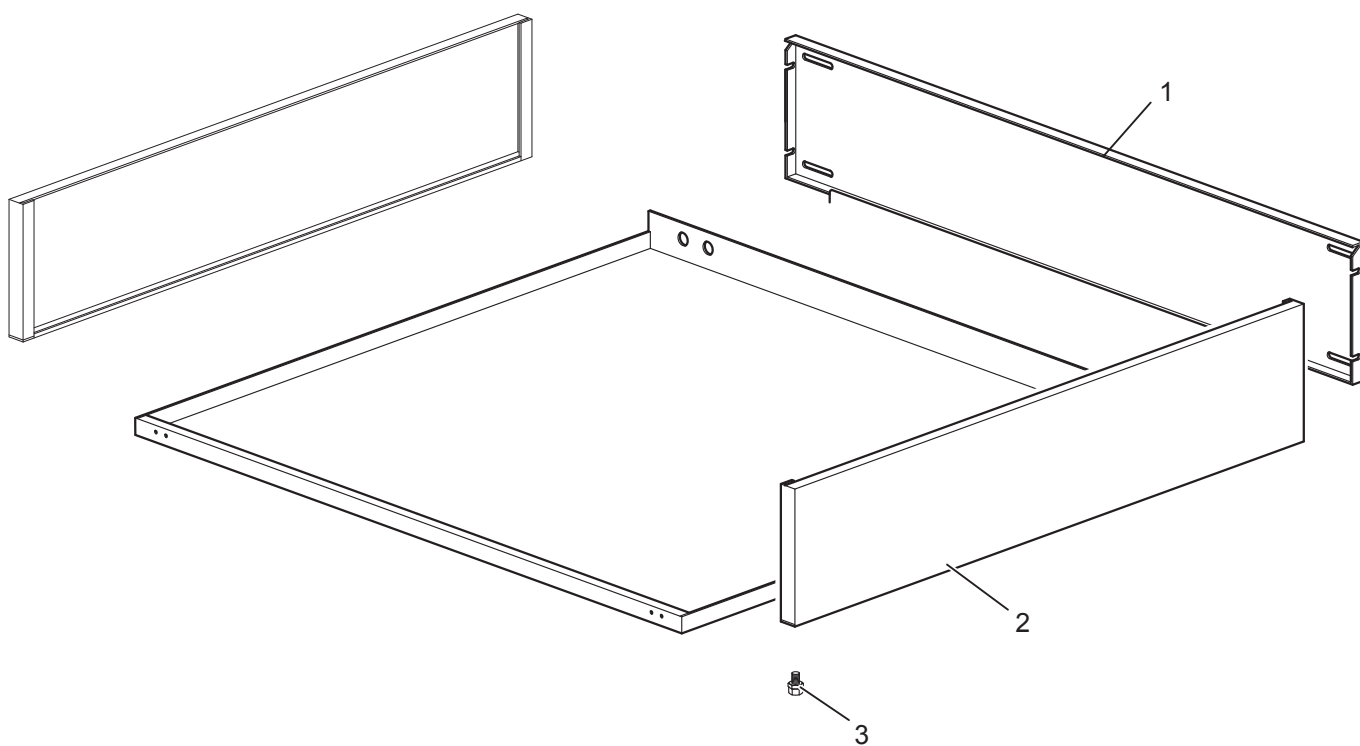

Listino componenti per pagina 1

1	184979	GRIGLIA CAMINO GRILLE POUR CHEMINÉE KAMINROST CHIMNEY GRILL	
2	185797	PIANO COTTURA LISCIO PLAN DE CUISSON LISSE GLATTBRATTPLATTE SMOOTH PLATE	
3	185798	PIANO COTTURA LISCIO CROMATO PLAN DE CUISSON LISSE CHROME' GLATT/VERCHROMEDBRATTPLATTE SMOOTH CHROMED PLATE	
4	185803	PIANO COTTURA LISCIO RIGATO PLAN DE CUISSON LISSE RAINURE' GLATT/ GERILLTESBRATTPLATTE SMOOTH RIBBED PLATE	
5	185804	PIANO COTTURA LISCIO RIGATO CROMATO PLAN DE CUISSON LISSE RAINURE' CHROME' GLATT/VERCHROMED/GERILLTBRATTPLATTE SMOOTH RIBBED CHROMED PLATE	
6	185800	PIANO COTTURA RIGATO PLAN DE CUISSON RAINURE' GERILLTBRATTPLATTE RIBBED PLATE	
7	163603	GIUNZIONE FISSAGGIO PIANO FIXATURE DE PLAN TOPVERBINDUNG TOP CONNECTION	
8	188423	CRUSCOTTO PANNEAU DE CONTROLE FRONT BLENDE CONTROL PANEL	
9	RIC0004915	CASSETTO OLIO COMPLETO TIROIR POUR L'HUILE COMPLET KOMPLETTE OELSCHIEBER OIL DRAWER COMPLETE	
13	186337 <i><u>Recommended spare parts</u></i>	CORPO MANOPOLA FUOCHI APERTI POIGNEE BRULEUR KNEBEL BRENNER BURNER KNOB	
14	169375 <i><u>Recommended spare parts</u></i>	ANELLO MANOPOLA TERMOSTATO RING THERMOSTAT KLEBERING KNEBEL THERMOSTAT THERMOSTAT RING	