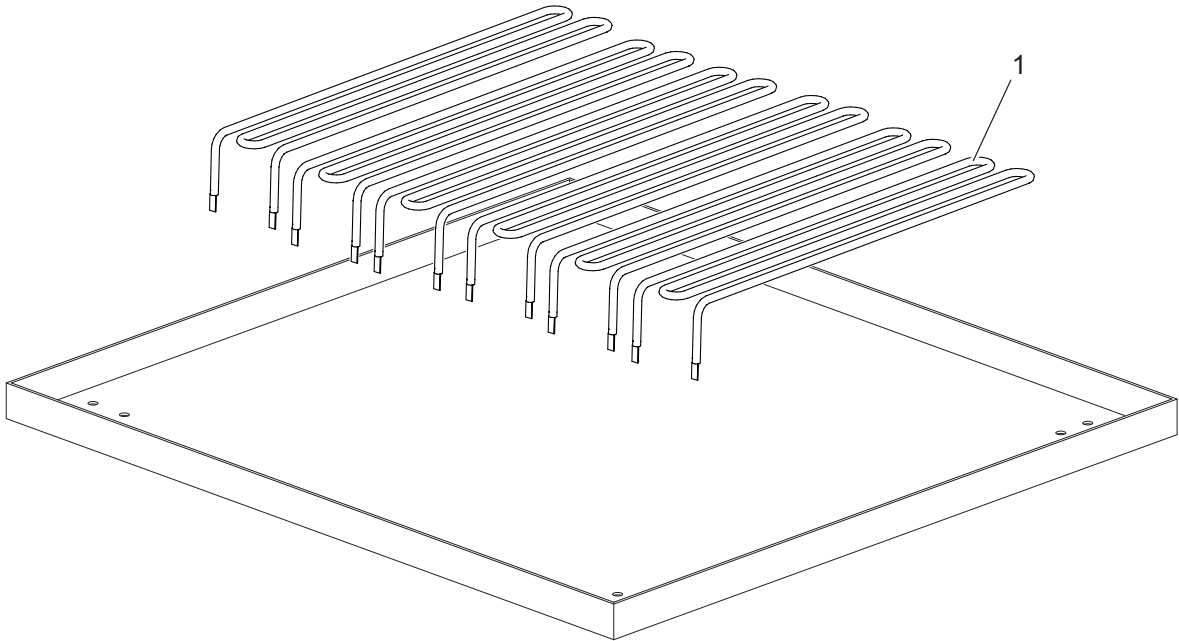

Listino componenti per pagina 3

1	RTCU700278 <i><u>Recommended spare parts</u></i>	RESISTENZA 1,34KW RESISTANCE 1,34KW HEIZKÖRPER 1,34KW HEATING ELEMENT 1,34KW	
2	RTBF900007 <i><u>Recommended spare parts</u></i>	COMMUTATORE COMMUTATEUR TAKTSCHALTER COMMUTATOR	
3	RTCU600067 <i><u>Recommended spare parts</u></i>	TERMOSTATO DI LAVORO THERMOSTAT DE TRAVAIL ARBEITSTHERMOSTAT WORKING THERMOSTAT	
4	RTCU800185 <i><u>Recommended spare parts</u></i>	GUARNIZIONE ASTA COMMUTATORE JOINT POUR BARRE DU COMMUTATEUR DICHTUNG WELLE TAKTSCHALTER GASKET FOR COMMUTATOR ROD	
5	RTBF900037 <i><u>Recommended spare parts</u></i>	STAFFA BASSA COMMUTATORE/TERMOSTATO CROCHET POUR COMMUTATEUR/THERMOSTAT UNTERER HALTEBUEGEL UMSCHALTER/THERMOSTAT LOW BRACKET COMMUTATOR/THERMOSTAT	
6	166465 <i><u>Recommended spare parts</u></i>	LAMPADINA SPIA VERDE LAMPE TEMOIN VERTE GRUNE KONTROLLEUCHTE GREEN WARNING LIGHT	
7	166466 <i><u>Recommended spare parts</u></i>	LAMPADINA SPIA ARANCIONE LAMPE DE SIGNALATION ORANGE ORANGE KONTROLLEUCHTE ORANGE LAMP LIGHT	
8	RTBF700021	F/CAVO PG16 SERRE CABLE PG16 KABELDURCHFÜHRUNG PG16 CHOCK PG16