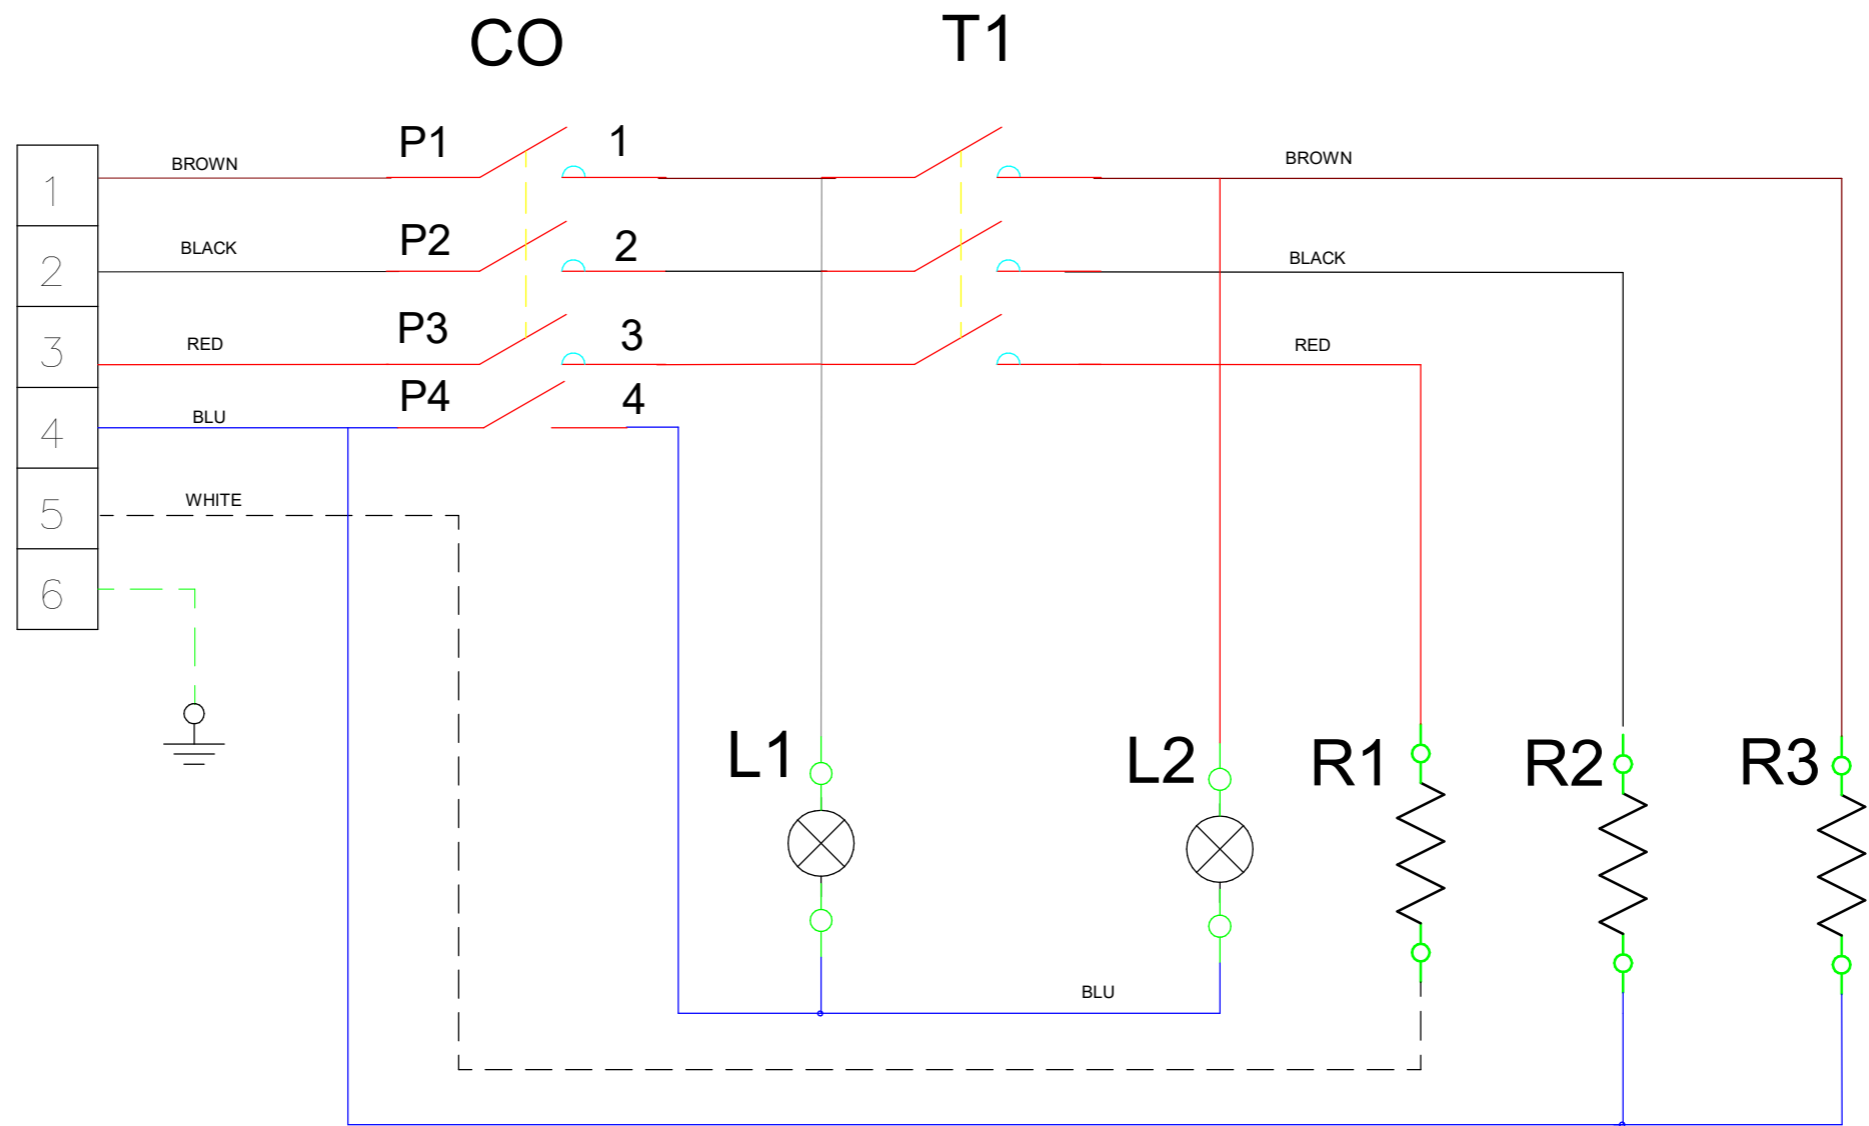

# **Mod: E7/PMCD7T**

**Production code: BBEFT777LRC**

**Diamond**  
catering equipment

	ITALIANO	FRANCAIS	ENGLISH	DEUTSCH
M	MORSETTIERA	PENNEAU DE CONTROLE	TERMINAL BLOCK	KLEMMENLEISTE
CO	COMMUTATORE	COMMULATEUR	SWITCH	HAUPTSCHALTER
T1	TERMOSTATO	THERMOSTAT	THERMOSTAT	THERMOSTAT
R1-R3	RESISTENZA	RESISTANCE	HEATING ELEMENT	ROHRHEIZKOERPER
L1	LAMPADA VERDE	LAMPE VERTE	GREEN LAMP	GRUENE LAMPE
L2	LAMPADA ARANCIONE	LAMPE ORANGE	ORANGE LAMP	ORANGE LAMPE