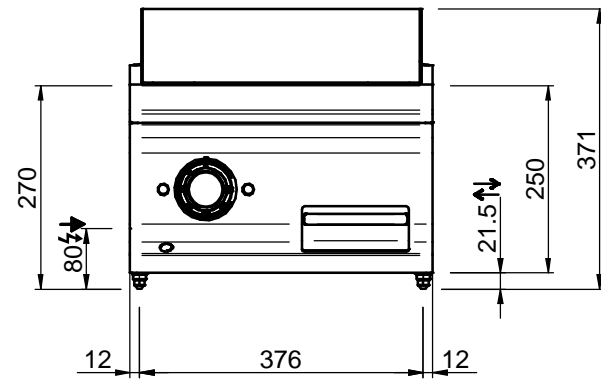

MOD : E7/PL4T-N

Production code : DIFTBE74L

11/2023

LEGENDA SIMBOLI / LEGEND

INGRESSO GAS / GAS INLET
(EN 10226-1) Ø M 1/2"

INGRESSO ACQUA /
WATER INLET Ø M 1/2"

ATTACCO EQUIPOTENZIALE /
EQUIPOTENTIAL

ALIMENTAZIONE ELETTRICA /
POWER SUPPLY

SCARICO ACQUA / OLII
WATER / OILS DRAIN

REGOLAZIONE PIEDINI /
FEET ADJUSTMENT (h 0/+50)
/ TOP VERSION (h 0/+5)