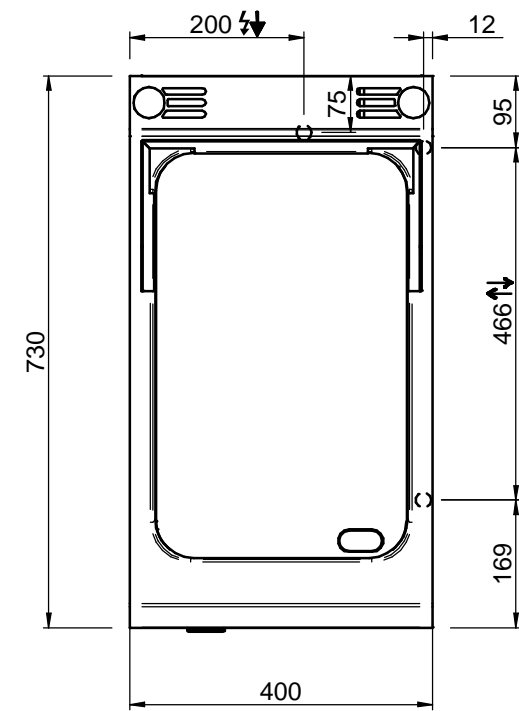

MOD : E7/PL4T-N

Production code : DIFTBE74L

11/2023

LEGENDA SIMBOLI / LEGEND

INGRESSO GAS / GAS INLET
(EN 10226-1) Ø M 1/2"

INGRESSO ACQUA /
WATER INLET Ø M 1/2"

ATTACCO EQUIPOTENZIALE /
EQUIPOTENTIAL

ALIMENTAZIONE ELETTRICA /
POWER SUPPLY

SCARICO ACQUA / OLII
WATER / OILS DRAIN

REGOLAZIONE PIEDINI /
FEET ADJUSTMENT (h 0/+50)
/ TOP VERSION (h 0/+5)