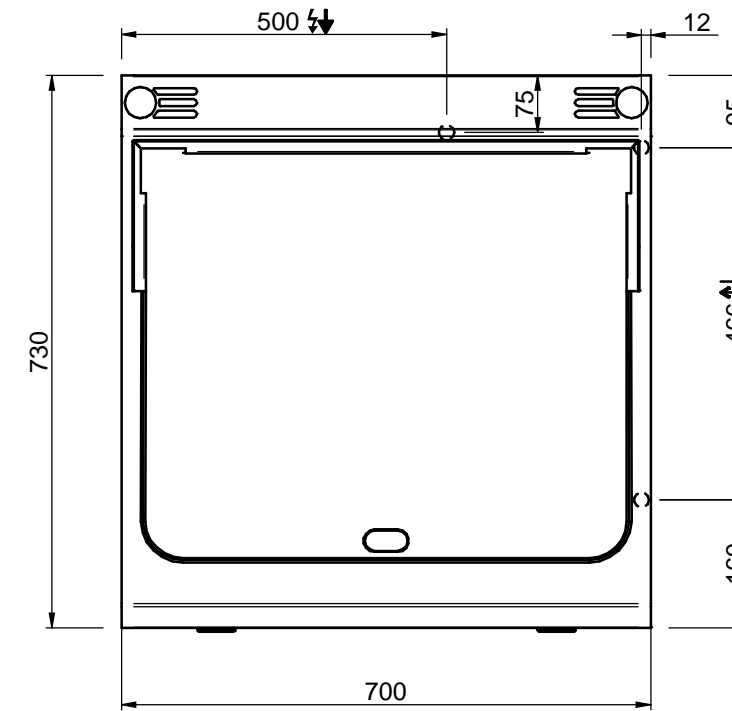

MOD : E7/PL4T-N

Production code : DIFTBE74L

11/2023

LEGENDA SIMBOLI / LEGEND

INGRESSO GAS / GAS INLET
(EN 10226-1) Ø M 1/2"

INGRESSO ACQUA /
WATER INLET Ø M 1/2"

ATTACCO EQUIPOTENZIALE /
EQUIPOTENTIAL

ALIMENTAZIONE ELETTRICA /
POWER SUPPLY

SCARICO ACQUA / OLII
WATER / OILS DRAIN

REGOLAZIONE PIEDINI /
FEET ADJUSTMENT (h 0/+50)
/ TOP VERSION (h 0/+5)