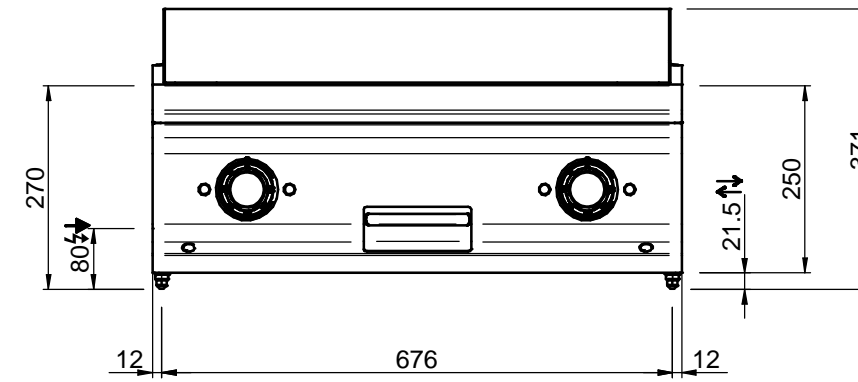

MOD : E7/PL4T-N

Production code : DIFTBE74L

11/2023

LEGENDA SIMBOLI / LEGEND

INGRESSO GAS / GAS INLET
(EN 10226-1) Ø M 1/2"

INGRESSO ACQUA /
WATER INLET Ø M 1/2"

ATTACCO EQUIPOTENZIALE /
EQUIPOTENTIAL

ALIMENTAZIONE ELETTRICA /
POWER SUPPLY

SCARICO ACQUA / OLII
WATER / OILS DRAIN

REGOLAZIONE PIEDINI /
FEET ADJUSTMENT (h 0/+50)
/ TOP VERSION (h 0/+5)