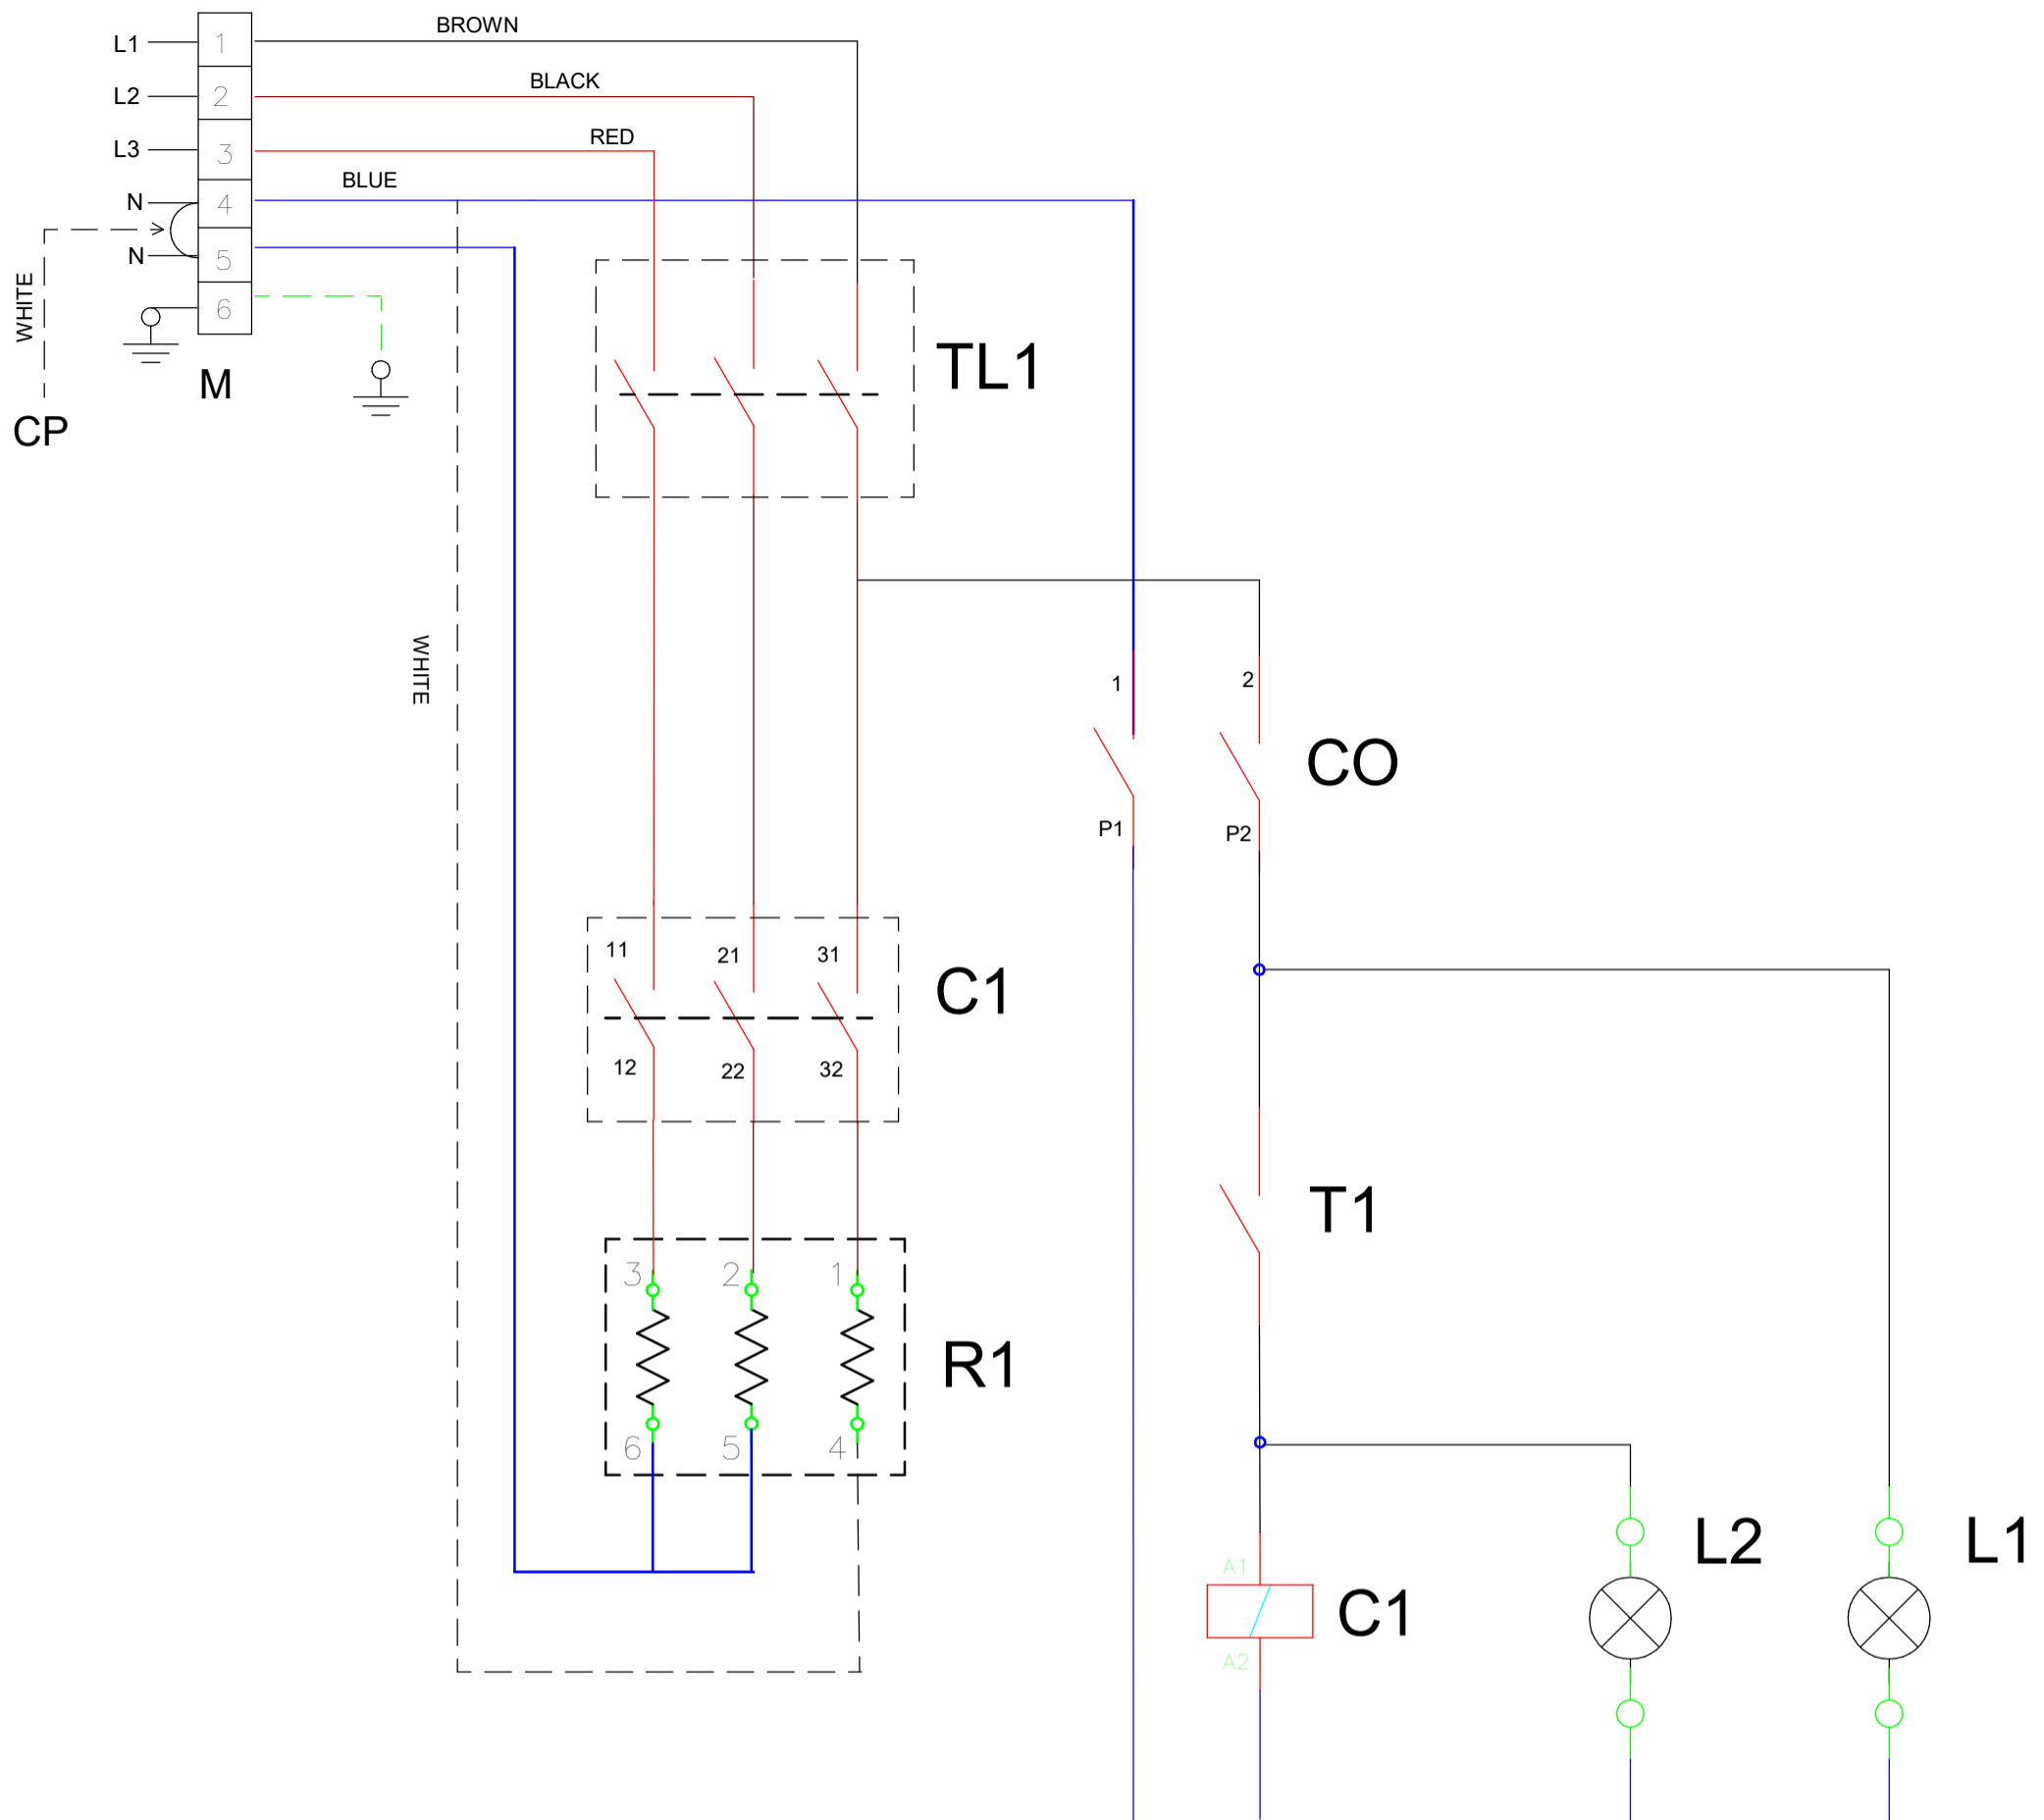

MOD : E7/GVQA4-N

Production code : DIWGE74

11/2023

	ITALIANO	FRANCAIS	ENGLISH	DEUTSCH
M	MORSETTIERA	PENNEAU DE CONTROLE	TERMINAL BLOCK	KLEMMENLEISTE
C	COMMUTATORE	COMMUTEUR	SWITCH	HAUPTSCHALTER
CA	CAVO ALIMENTAZIONE	CABLE POWER	SUPPLY CABLE	VERSORGUNGSKABEL
CP	CAVO PONTE	CABLE PONT	BRIDGE CABLE	CABLE BRIDGE
T1	TERMOSTATO DI LAVORO	THERMOSTAT DE TRAVAIL	WORKING THERMOSTAT	ARBEIT THERMOSTAT
TL	TERMOSTATO SICUREZZA	THERMOSTAT DE SECURITE'	SAFETY THERMOSTAT	SICHEREIT THERMOSTAT
C1	TELERUTTORE	RELAIS	RELAIS	RELAIS
R1	RESISTENZA	RESISTANCE	HEATING ELEMENT	ROHRHEIZKOERPER
C1	CONTATTORE DI POTENZA	RELAIS	RELAIS	RELAIS
L1	LAMPADA VERDE	LAMPE VERTE	GREEN LAMP	GRUENE LAMPE
L2	LAMPADA ARANCIONE	LAMPE ORANGE	ORANGE LAMP	ORANGE LAMPE