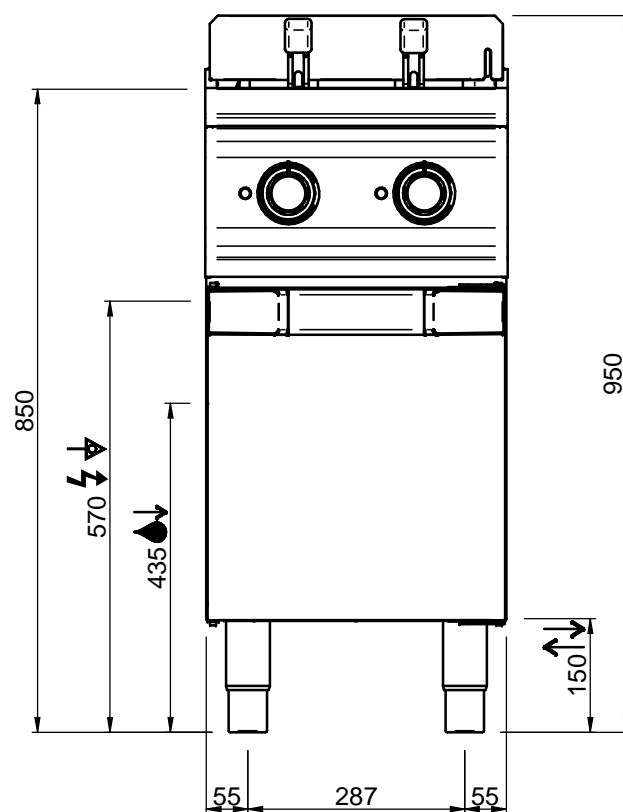

MOD : E7/F26A7-N

Production code : DIFRBE77A

06/2023

LEGENDA SIMBOLI / LEGEND

INGRESSO GAS / GAS INLET
(EN 10226-1) Ø M 1/2"

ALIMENTAZIONE ELETTRICA /
POWER SUPPLY

INGRESSO ACQUA /
WATER INLET Ø M 1/2"

SCARICO ACQUA / OLII
WATER / OILS DRAIN