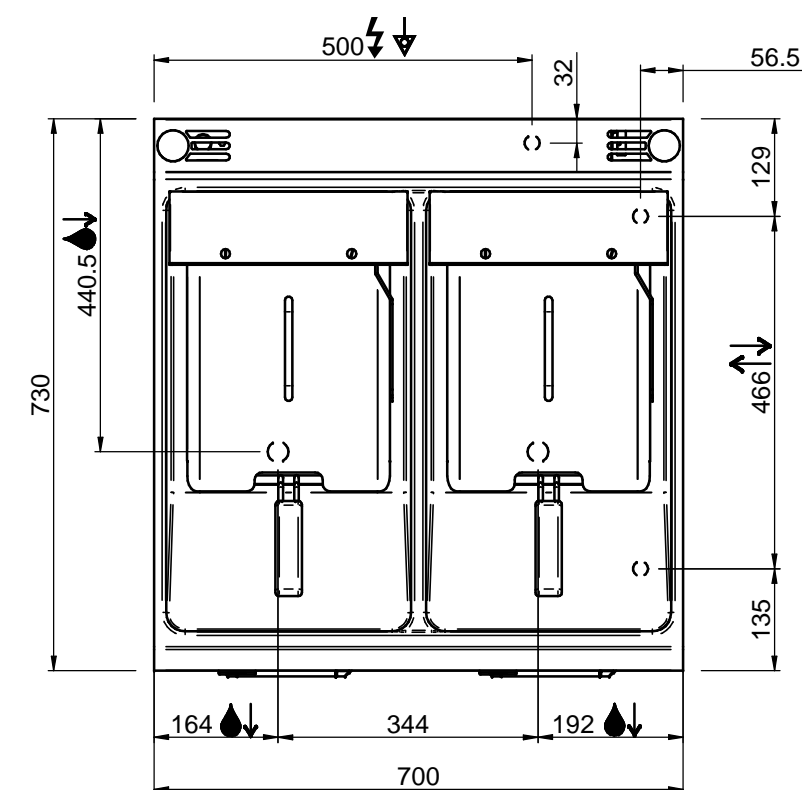

MOD : E7/F26A7-N

Production code : DIFRBE77A

06/2023

LEGENDA SIMBOLI / LEGEND

INGRESSO GAS / GAS INLET
(EN 10226-1) Ø M 1/2"

ALIMENTAZIONE ELETTRICA /
POWER SUPPLY

INGRESSO ACQUA /
WATER INLET Ø M 1/2"

SCARICO ACQUA / OLII
WATER / OILS DRAIN