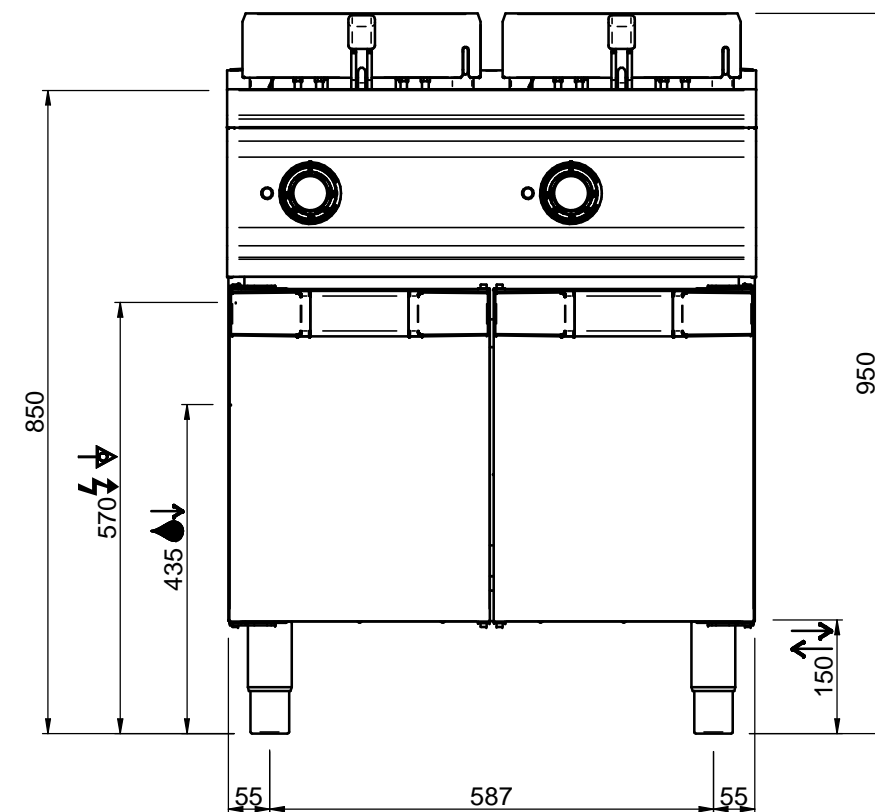

MOD : E7/F26A7-N

Production code : DIFRBE77A

06/2023

LEGENDA SIMBOLI / LEGEND

INGRESSO GAS / GAS INLET
(EN 10226-1) Ø M 1/2"

ALIMENTAZIONE ELETTRICA /
POWER SUPPLY

INGRESSO ACQUA /
WATER INLET Ø M 1/2"

SCARICO ACQUA / OLII
WATER / OILS DRAIN