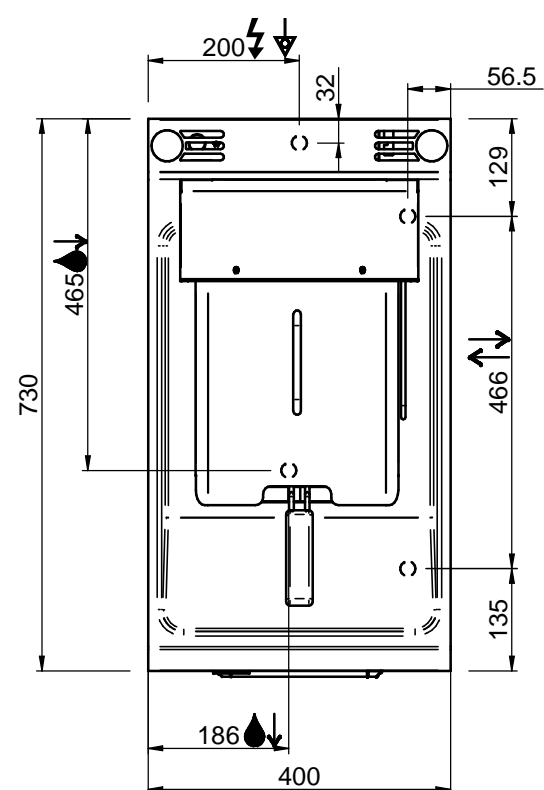

MOD : E7/F26A7-N

Production code : DIFRBE77A

06/2023

LEGENDA SIMBOLI / LEGEND

INGRESSO GAS / GAS INLET
(EN 10226-1) Ø M 1/2"

ALIMENTAZIONE ELETTRICA /
POWER SUPPLY

INGRESSO ACQUA /
WATER INLET Ø M 1/2"

SCARICO ACQUA / OLII
WATER / OILS DRAIN

ATTACCO EQUIPOTENZIALE /
EQUIPOTENTIAL

REGOLAZIONE PIEDINI /
FEET ADJUSTMENT (h 0/+50)