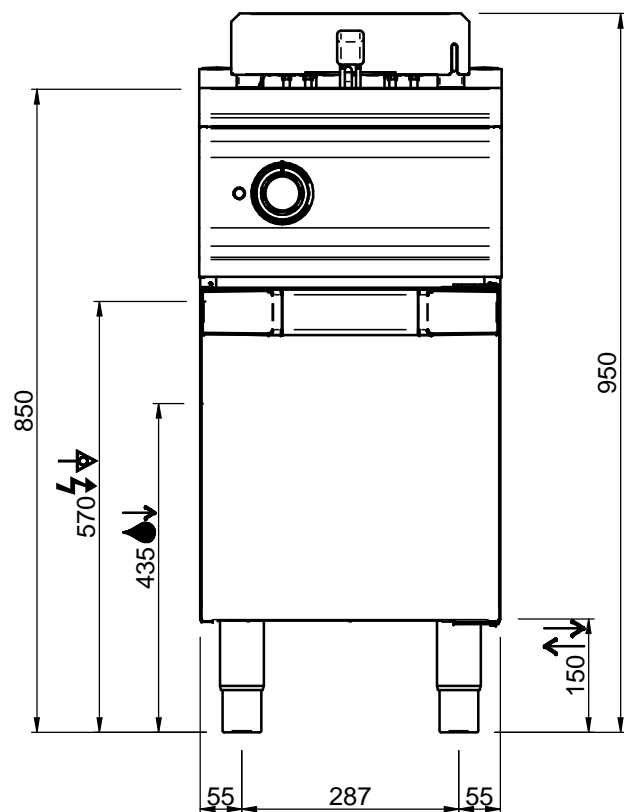

MOD : E7/F26A7-N

Production code : DIFRBE77A

06/2023

LEGENDA SIMBOLI / LEGEND

INGRESSO GAS / GAS INLET
(EN 10226-1) Ø M 1/2"

ALIMENTAZIONE ELETTRICA /
POWER SUPPLY

INGRESSO ACQUA /
WATER INLET Ø M 1/2"

SCARICO ACQUA / OLII
WATER / OILS DRAIN