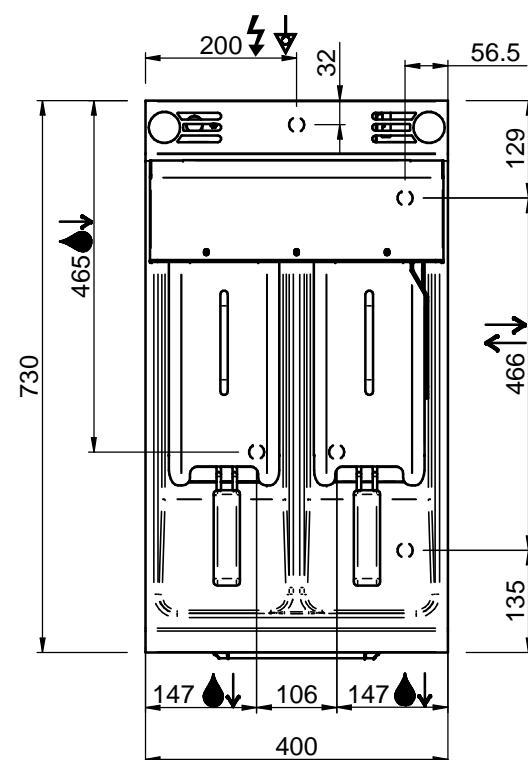

MOD : E7/F26A7-N

Production code : DIFRBE77A

06/2023

LEGENDA SIMBOLI / LEGEND

INGRESSO GAS / GAS INLET
(EN 10226-1) Ø M 1/2"

ALIMENTAZIONE ELETTRICA /
POWER SUPPLY

INGRESSO ACQUA /
WATER INLET Ø M 1/2"

SCARICO ACQUA / OLII
WATER / OILS DRAIN

ATTACCO EQUIPOTENZIALE /
EQUIPOTENTIAL

REGOLAZIONE PIEDINI /
FEET ADJUSTMENT (h 0/+50)