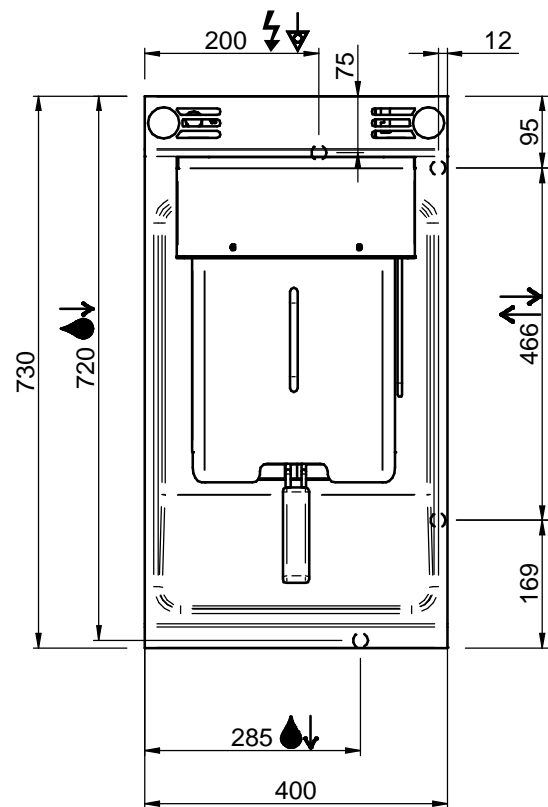

MOD : E7/F124T-N

Production code : DIFRBE74T

11/2023

LEGENDA SIMBOLI / LEGEND

INGRESSO GAS / GAS INLET
(EN 10226-1) Ø M 1/2"

INGRESSO ACQUA /
WATER INLET Ø M 1/2"

ATTACCO EQUIPOTENZIALE /
EQUIPOTENTIAL

ALIMENTAZIONE ELETTRICA /
POWER SUPPLY

SCARICO ACQUA / OLII
WATER / OILS DRAIN

REGOLAZIONE PIEDINI /
FEET ADJUSTMENT (h 0/+50)
/ TOP VERSION (h 0/+5)