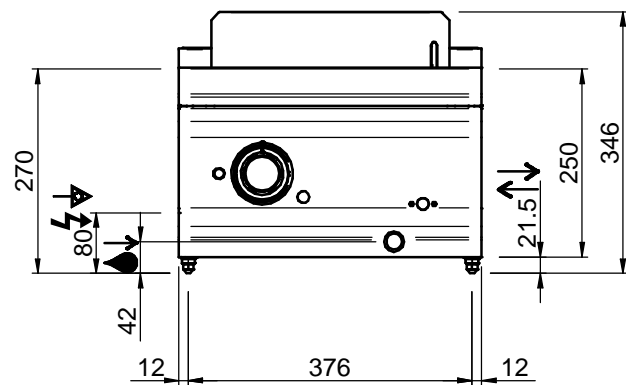

MOD : E7/F124T-N

Production code : DIFRBE74T

11/2023

LEGENDA SIMBOLI / LEGEND

INGRESSO GAS / GAS INLET
(EN 10226-1) Ø M 1/2"

INGRESSO ACQUA /
WATER INLET Ø M 1/2"

ATTACCO EQUIPOTENZIALE /
EQUIPOTENTIAL

ALIMENTAZIONE ELETTRICA /
POWER SUPPLY

SCARICO ACQUA / OLII
WATER / OILS DRAIN

REGOLAZIONE PIEDINI /
FEET ADJUSTMENT (h 0/+50)
/ TOP VERSION (h 0/+5)