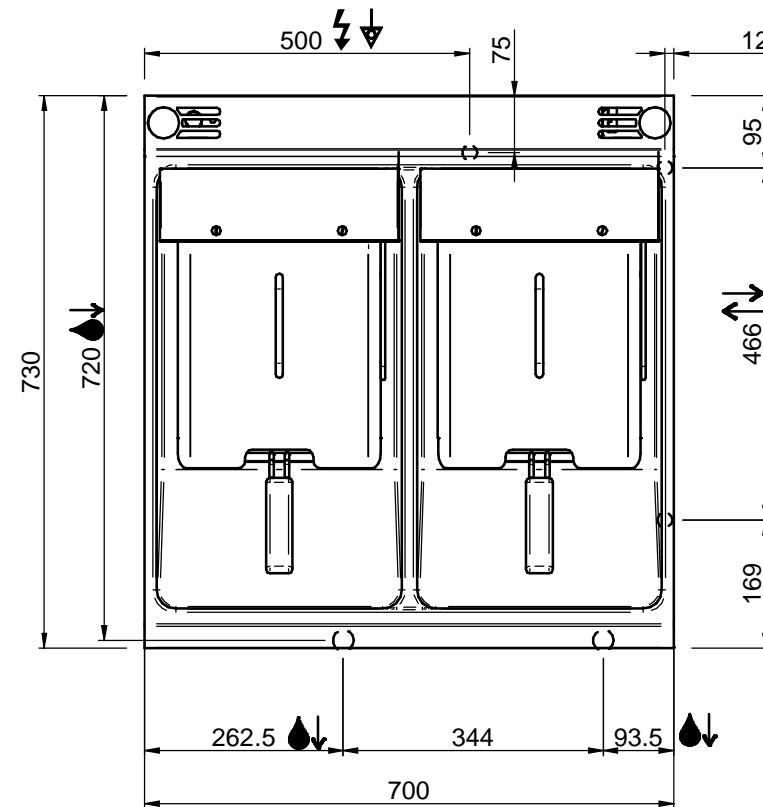

MOD : E7/F124T-N

Production code : DIFRBE74T

11/2023

LEGENDA SIMBOLI / LEGEND

INGRESSO GAS / GAS INLET
(EN 10226-1) Ø M 1/2"

INGRESSO ACQUA /
WATER INLET Ø M 1/2"

ATTACCO EQUIPOTENZIALE /
EQUIPOTENTIAL

ALIMENTAZIONE ELETTRICA /
POWER SUPPLY

SCARICO ACQUA / OLII
WATER / OILS DRAIN

REGOLAZIONE PIEDINI /
FEET ADJUSTMENT (h 0/+50)
/ TOP VERSION (h 0/+5)