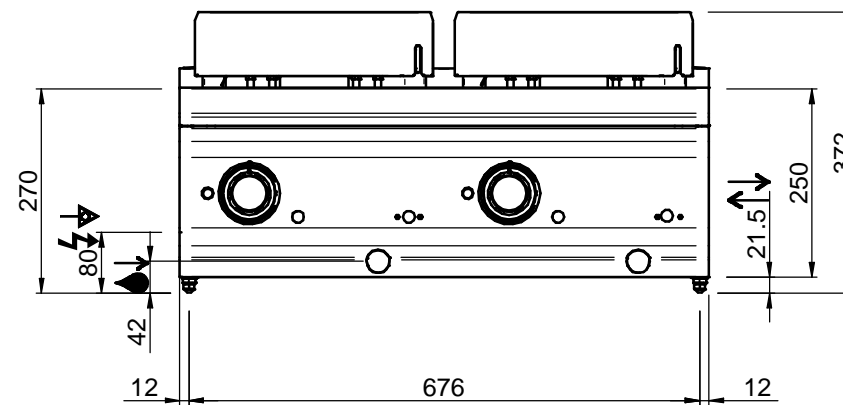

MOD : E7/F124T-N

Production code : DIFRBE74T

11/2023

LEGENDA SIMBOLI / LEGEND

INGRESSO GAS / GAS INLET
(EN 10226-1) Ø M 1/2"

INGRESSO ACQUA /
WATER INLET Ø M 1/2"

ATTACCO EQUIPOTENZIALE /
EQUIPOTENTIAL

ALIMENTAZIONE ELETTRICA /
POWER SUPPLY

SCARICO ACQUA / OLII
WATER / OILS DRAIN

REGOLAZIONE PIEDINI /
FEET ADJUSTMENT (h 0/+50)
/ TOP VERSION (h 0/+5)