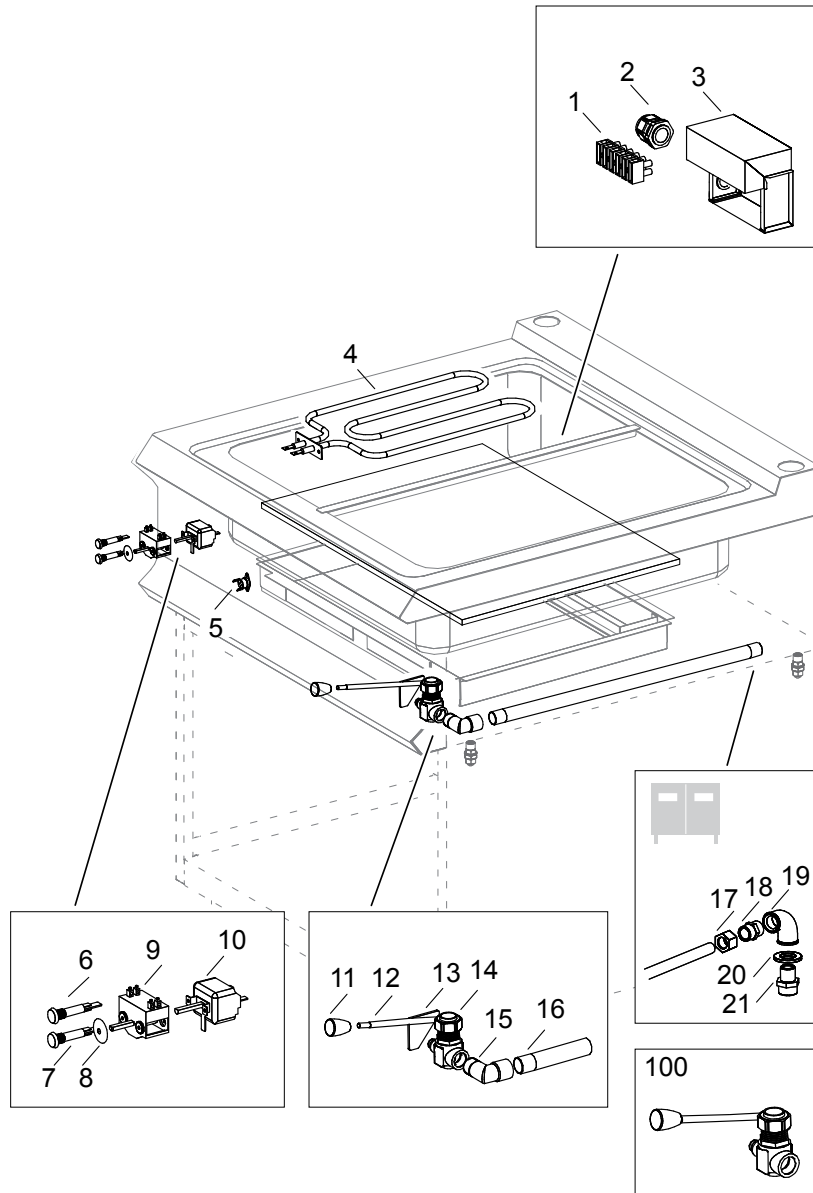

100
SERVICE KIT

1

Nr.	Code	Title	Suggère	€
1.	200787	<i>BOUCHON</i>		6,38
2.	200340	<i>SURFACE + CUVE</i>		1.056,68
3.	202835	<i>PANNEAU DE CONTROLE</i>		-
6.	186336	<i>POIGNEE COMMUTATEUR</i>		18,35
7.	169370	<i>RING THERMOSTAT</i>		25,03
8.	PABF700015	<i>SUPPORT BASSIN</i>		23,32
100.	ECS7028	<i>RECHANGES CONSEILLES BME74A_74T_78A_78T</i>		184,84

Nr.	Code	Title	Suggère
1.	200061	<i>ARRIERE TOP HAUT</i>	
2.	200929	<i>ARRIERE</i>	
3.	200050	<i>COTE GAUCHE EN HAUT</i>	
4.	200051	<i>COTE DROIT EN HAUT</i>	
5.	183993	<i>PIED</i>	

Nr.	Code	Title	Suggère
1.	RTBF900045	BORNE	
2.	RTBF800138	SERRE CABLE	
3.	201571	PROTECTION DE BLOC DE TERMINAL DE CABINE	
4.	RTCU700280	RESISTANCE 1,5KW	✓
5.	187668	THERMOSTAT	✓
6.	166465	LAMPE TEMOIN VERTE	✓
7.	166466	LAMPE DE SIGNALATION ORANGE	✓
8.	RTCU800185	JOINT POUR BARRE DU COMMUTATEUR	✓
9.	RTCU700212	COMMUTATEUR	✓
10.	RTBF800152	THERMOSTAT DE TRAVAIL	✓
11.	RTCU700413	POIGNEE POUR PIVOT VIDANGE	
12.	200589	PIVOT DE ROBINET VIDANGE	
13.	182717	PLAQUE	
15.	160214	ROBINET DE VIDANGE	
16.	RTCU900391	NIPPLE 3/8"	
17.	RTCU800195	BICONE D.12 -SUPPORT D'INJECTEUR	
18.	RTCU800181	CALOTTE D.12	
19.	200591	TUYAU DE VIDANGE D'EAU	
20.	RTCU800195	BICONE D.12 -SUPPORT D'INJECTEUR	
21.	RTCU800181	CALOTTE D.12	
22.	RTCU900391	NIPPLE 3/8"	
23.	RTCU900121	COUDE	
24.	RTMIN00288	LAVEUSE	
25.	RTCU900442	NIPPLE 1/2"-3/8"	
26.	165103	PANNEAU ISOLANT	
100.	200590	GROUPE FAUCET	