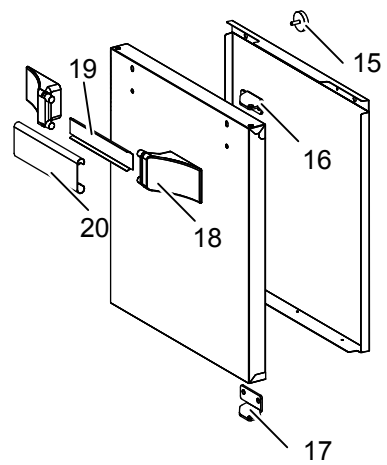

100
SERVICE KIT

1

Nr.	Code	Title	Suggère	€
1.	200787	<i>BOUCHON</i>		6,38
2.	200340	<i>SURFACE + CUVE</i>		1.056,68
3.	202835	<i>PANNEAU DE CONTROLE</i>		-
6.	186336	<i>POIGNEE COMMUTATEUR</i>		18,35
7.	169370	<i>RING THERMOSTAT</i>		25,03
8.	PABF700015	<i>SUPPORT BASSIN</i>		23,32
100.	ECS7028	<i>RECHANGES CONSEILLES BME74A_74T_78A_78T</i>		184,84