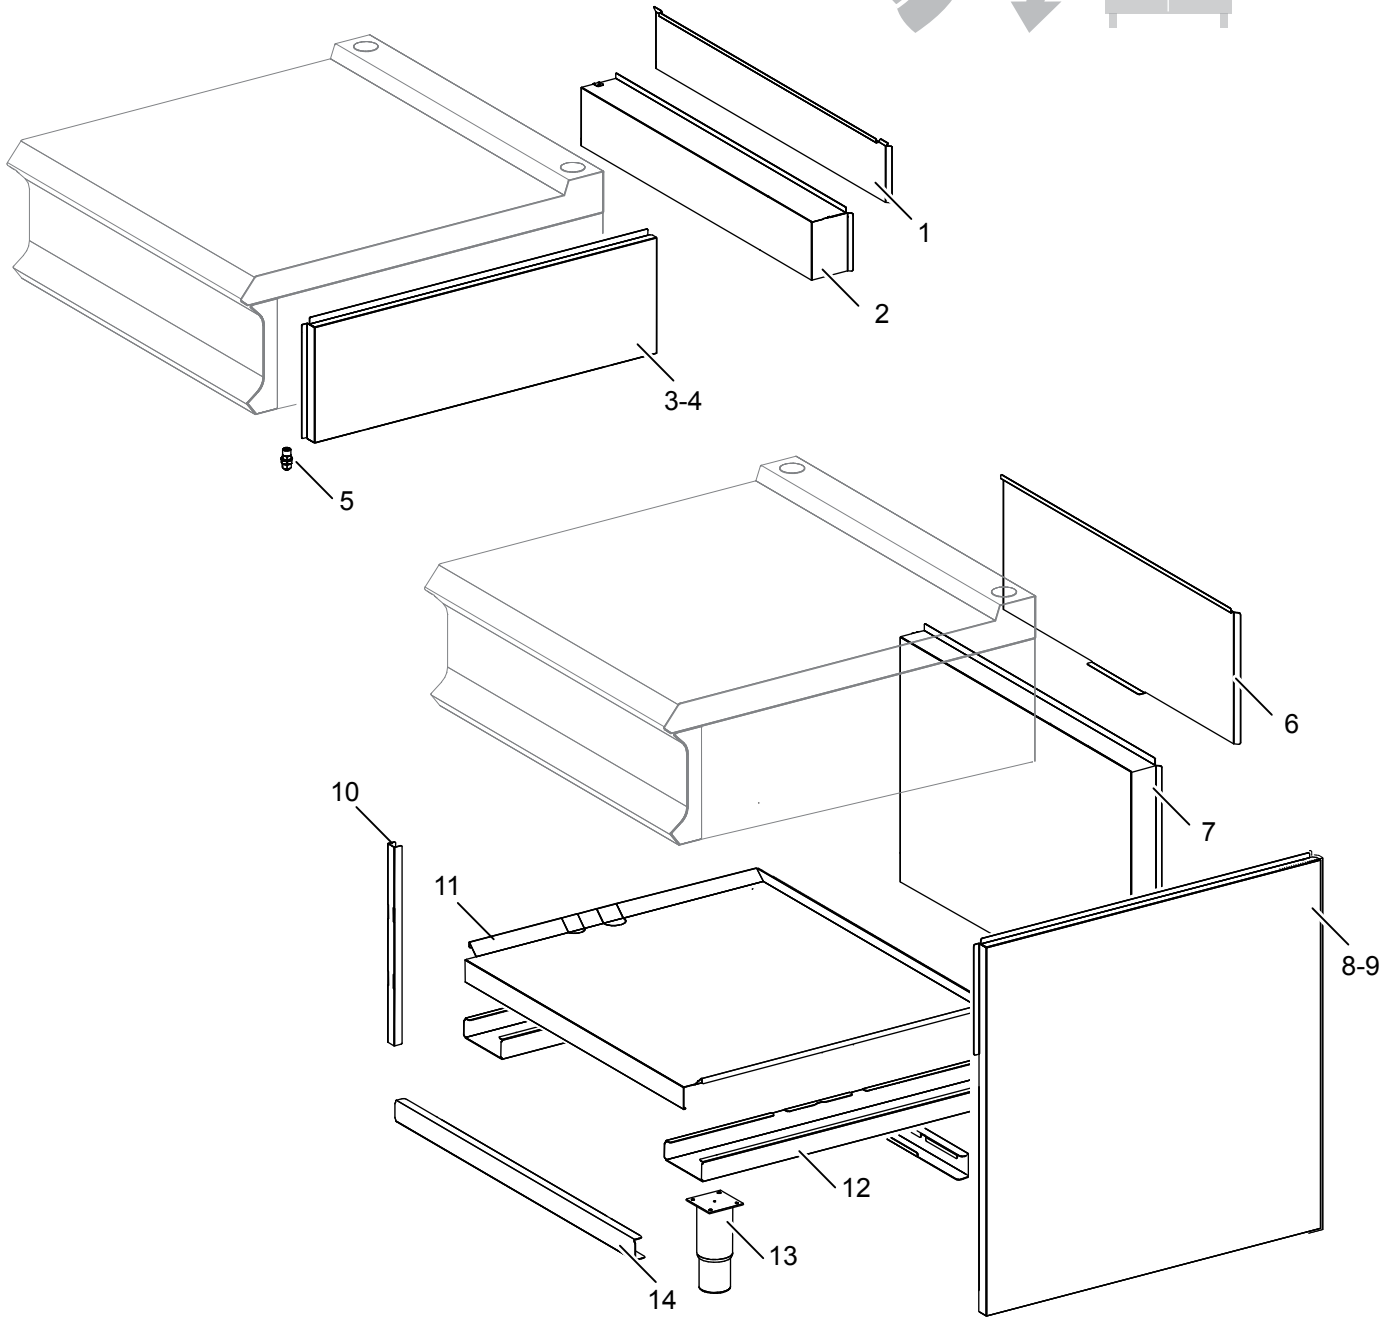

100
SERVICE KIT

1

Nr.	Code	Title	Suggère	€
1.	200787	<i>BOUCHON</i>		6,38
2.	200340	<i>SURFACE + CUVE</i>		1.056,68
3.	202835	<i>PANNEAU DE CONTROLE</i>		-
6.	186336	<i>POIGNEE COMMUTATEUR</i>		18,35
7.	169370	<i>RING THERMOSTAT</i>		25,03
8.	PABF700015	<i>SUPPORT BASSIN</i>		23,32
100.	ECS7028	<i>RECHANGES CONSEILLES BME74A_74T_78A_78T</i>		184,84