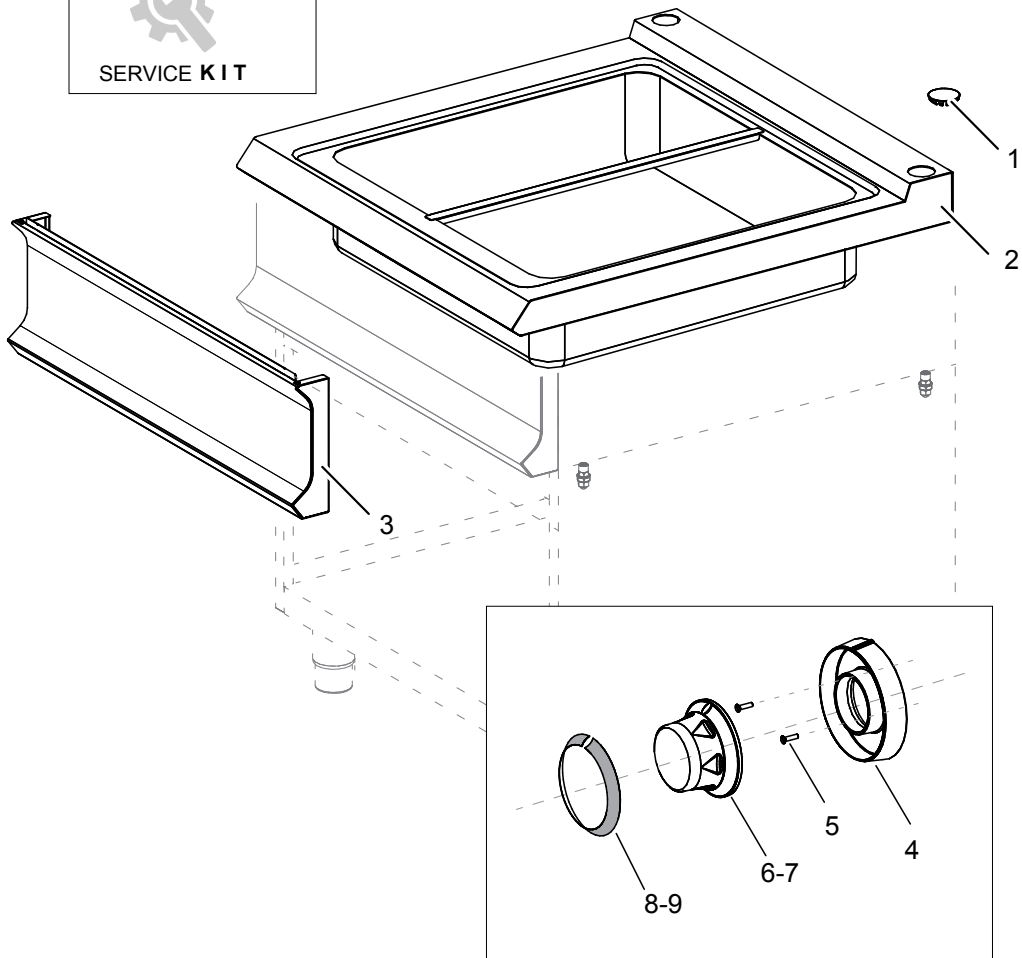

100
SERVICE KIT

1

Nr.	Code	Title	Suggère	€
1.	200787	<i>BOUCHON</i>		6,38
2.	200340	<i>SURFACE + CUVE</i>		1.056,68
3.	202835	<i>PANNEAU DE CONTROLE</i>		-
6.	186336	<i>POIGNEE COMMUTATEUR</i>		18,35
7.	169370	<i>RING THERMOSTAT</i>		25,03
8.	PABF700015	<i>SUPPORT BASSIN</i>		23,32
100.	ECS7028	<i>RECHANGES CONSEILLES BME74A_74T_78A_78T</i>		184,84