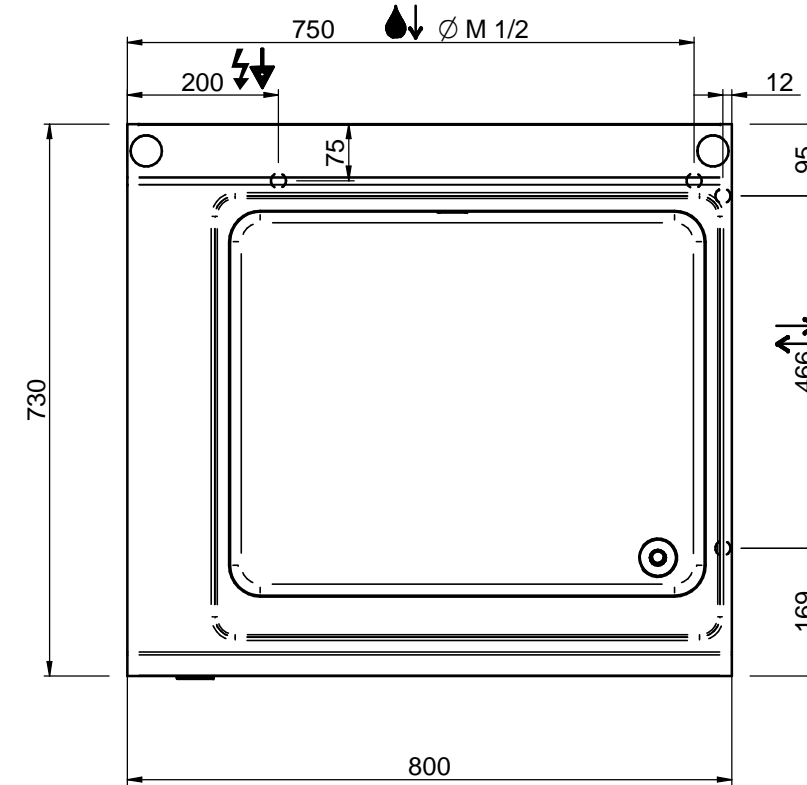

MOD : E7/BM8T-N

Production code : DIBME78T

11/2023

LEGENDA SIMBOLI / LEGEND

INGRESSO GAS / GAS INLET
(EN 10226-1) Ø M 1/2"

ALIMENTAZIONE ELETTRICA /
POWER SUPPLY

INGRESSO ACQUA /
WATER INLET Ø M 1/2"

SCARICO ACQUA / OLII
WATER / OILS DRAIN

ATTACCO EQUIPOTENZIALE /
EQUIPOTENTIAL

REGOLAZIONE PIEDINI /
FEET ADJUSTMENT (h 0/+50)
/ TOP VERSION (h 0/+5)