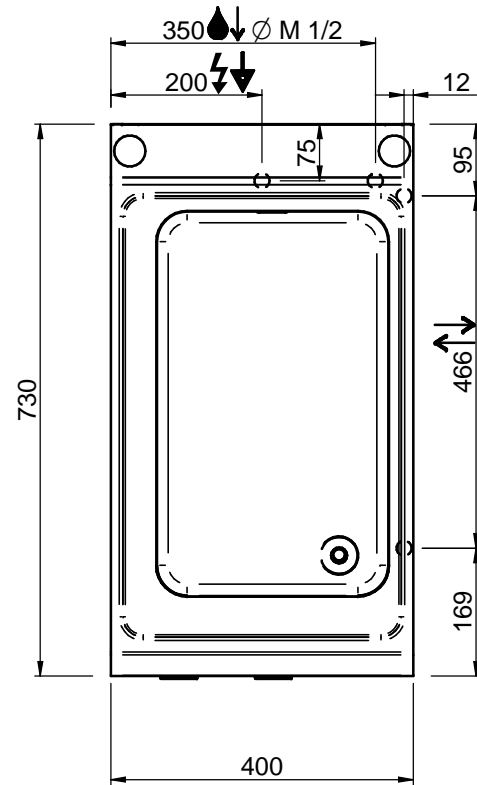

MOD : E7/BM8T-N

Production code : DIBME78T

11/2023

LEGENDA SIMBOLI / LEGEND

INGRESSO GAS / GAS INLET
(EN 10226-1) Ø M 1/2"

ALIMENTAZIONE ELETTRICA /
POWER SUPPLY

INGRESSO ACQUA /
WATER INLET Ø M 1/2"

SCARICO ACQUA / OLII
WATER / OILS DRAIN

ATTACCO EQUIPOTENZIALE /
EQUIPOTENTIAL

REGOLAZIONE PIEDINI /
FEET ADJUSTMENT (h 0/+50)
/ TOP VERSION (h 0/+5)