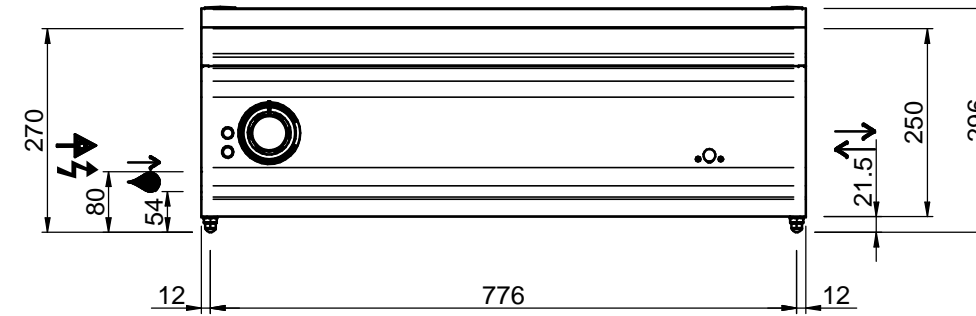

MOD : E7/BM8T-N

Production code : DIBME78T

11/2023

LEGENDA SIMBOLI / LEGEND

INGRESSO GAS / GAS INLET
(EN 10226-1) Ø M 1/2"

ALIMENTAZIONE ELETTRICA /
POWER SUPPLY

INGRESSO ACQUA /
WATER INLET Ø M 1/2"

SCARICO ACQUA / OLII
WATER / OILS DRAIN

ATTACCO EQUIPOTENZIALE /
EQUIPOTENTIAL

REGOLAZIONE PIEDINI /
FEET ADJUSTMENT (h 0/+50)
/ TOP VERSION (h 0/+5)