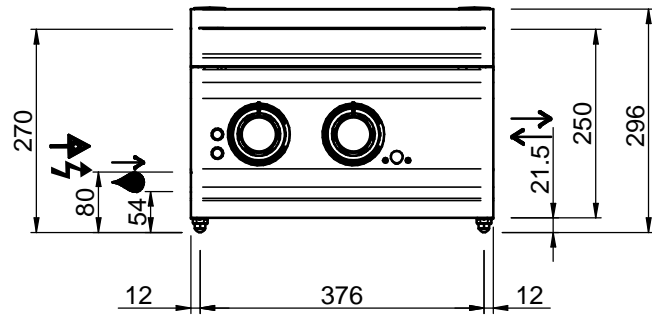

MOD : E7/BM8T-N

Production code : DIBME78T

11/2023

LEGENDA SIMBOLI / LEGEND

INGRESSO GAS / GAS INLET
(EN 10226-1) Ø M 1/2"

ALIMENTAZIONE ELETTRICA /
POWER SUPPLY

INGRESSO ACQUA /
WATER INLET Ø M 1/2"

SCARICO ACQUA / OLII
WATER / OILS DRAIN

ATTACCO EQUIPOTENZIALE /
EQUIPOTENTIAL

REGOLAZIONE PIEDINI /
FEET ADJUSTMENT (h 0/+50)
/ TOP VERSION (h 0/+5)