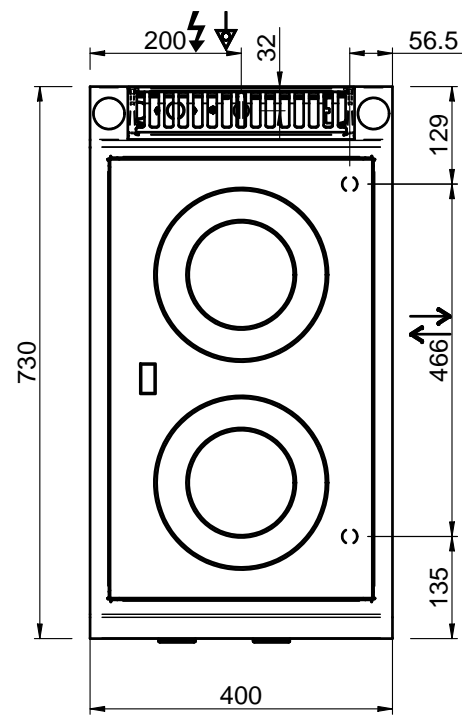

MOD : E7/4VCF7-N

Production code : DIVC77FE

11/2023

LEGENDA SIMBOLI / LEGEND

INGRESSO GAS / GAS INLET
(EN 10226-1) Ø M 1/2"

INGRESSO ACQUA /
WATER INLET Ø M 1/2"

ATTACCO EQUIPOTENZIALE /
EQUIPOTENTIAL

ALIMENTAZIONE ELETTRICA /
POWER SUPPLY

SCARICO ACQUA / OLII
WATER / OILS DRAIN

REGOLAZIONE PIEDINI /
FEET ADJUSTMENT (h 0/+50)
/ TOP VERSION (h 0/+5)