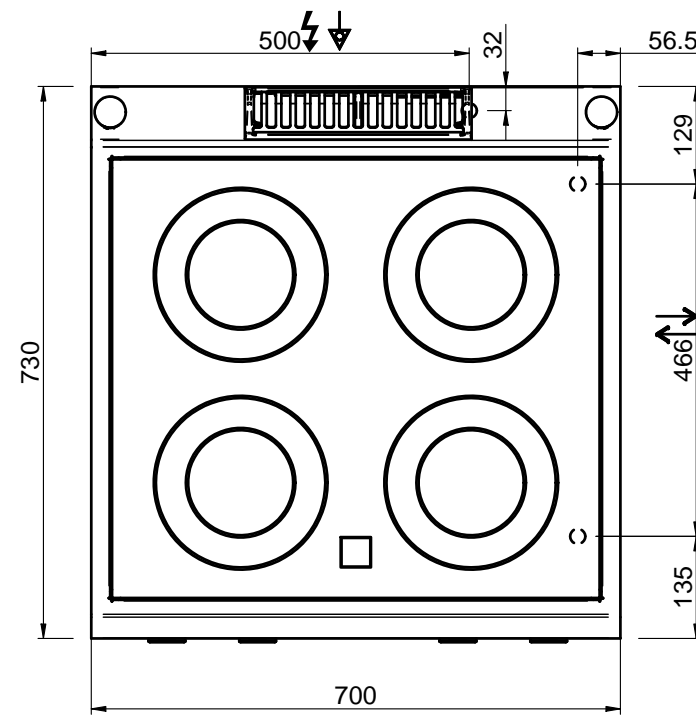

MOD : E7/4VCF7-N

Production code : DIVC77FE

11/2023

LEGENDA SIMBOLI / LEGEND

INGRESSO GAS / GAS INLET
(EN 10226-1) Ø M 1/2"

INGRESSO ACQUA /
WATER INLET Ø M 1/2"

ATTACCO EQUIPOTENZIALE /
EQUIPOTENTIAL

ALIMENTAZIONE ELETTRICA /
POWER SUPPLY

SCARICO ACQUA / OLII
WATER / OILS DRAIN

REGOLAZIONE PIEDINI /
FEET ADJUSTMENT (h 0/+50)
/ TOP VERSION (h 0/+5)