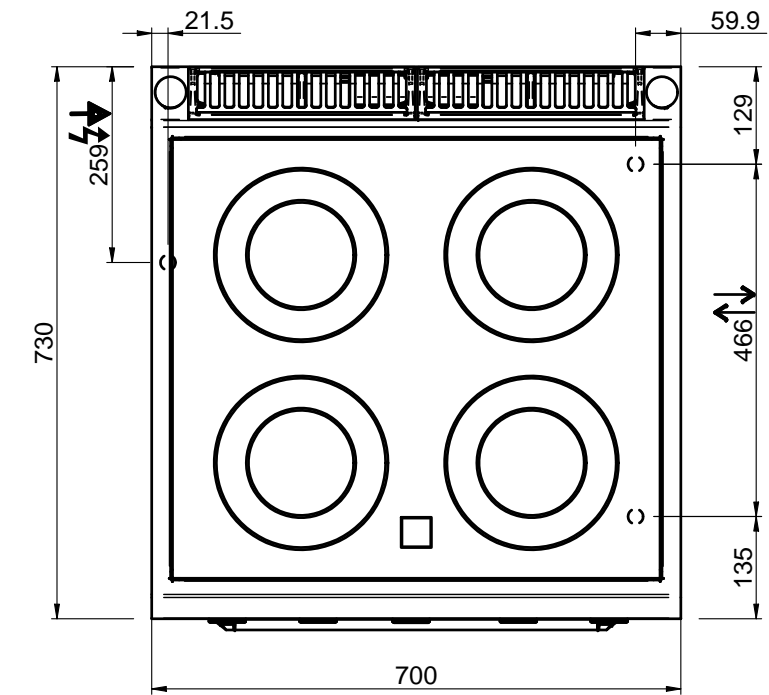

MOD : E7/4VCF7-N

Production code : DIVC77FE

11/2023

LEGENDA SIMBOLI / LEGEND

INGRESSO GAS / GAS INLET
(EN 10226-1) Ø M 1/2"

INGRESSO ACQUA /
WATER INLET Ø M 1/2"

ATTACCO EQUIPOTENZIALE /
EQUIPOTENTIAL

ALIMENTAZIONE ELETTRICA /
POWER SUPPLY

SCARICO ACQUA / OLII
WATER / OILS DRAIN

REGOLAZIONE PIEDINI /
FEET ADJUSTMENT (h 0/+50)
/ TOP VERSION (h 0/+5)