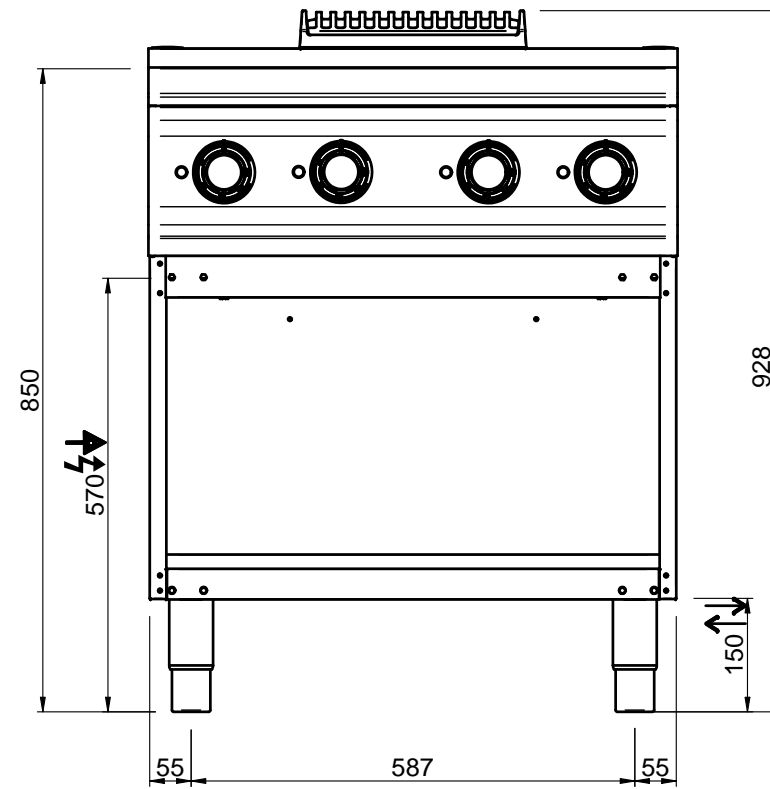

MOD : E7/4VCF7-N

Production code : DIVC77FE

11/2023

LEGENDA SIMBOLI / LEGEND

INGRESSO GAS / GAS INLET
(EN 10226-1) Ø M 1/2"

INGRESSO ACQUA /
WATER INLET Ø M 1/2"

ATTACCO EQUIPOTENZIALE /
EQUIPOTENTIAL

ALIMENTAZIONE ELETTRICA /
POWER SUPPLY

SCARICO ACQUA / OLII
WATER / OILS DRAIN

REGOLAZIONE PIEDINI /
FEET ADJUSTMENT (h 0/+50)
/ TOP VERSION (h 0/+5)