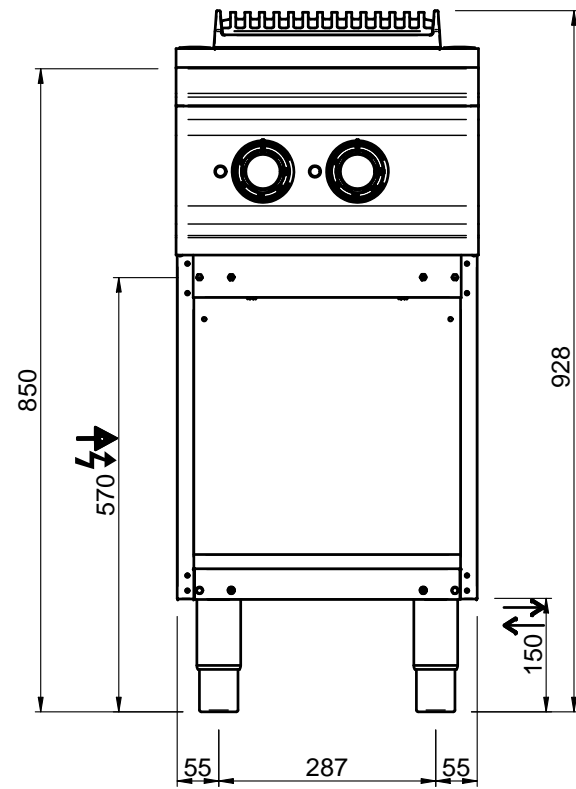

MOD : E7/4VCF7-N

Production code : DIVC77FE

11/2023

LEGENDA SIMBOLI / LEGEND

INGRESSO GAS / GAS INLET
(EN 10226-1) Ø M 1/2"

INGRESSO ACQUA /
WATER INLET Ø M 1/2"

ATTACCO EQUIPOTENZIALE /
EQUIPOTENTIAL

ALIMENTAZIONE ELETTRICA /
POWER SUPPLY

SCARICO ACQUA / OLII
WATER / OILS DRAIN

REGOLAZIONE PIEDINI /
FEET ADJUSTMENT (h 0/+50)
/ TOP VERSION (h 0/+5)