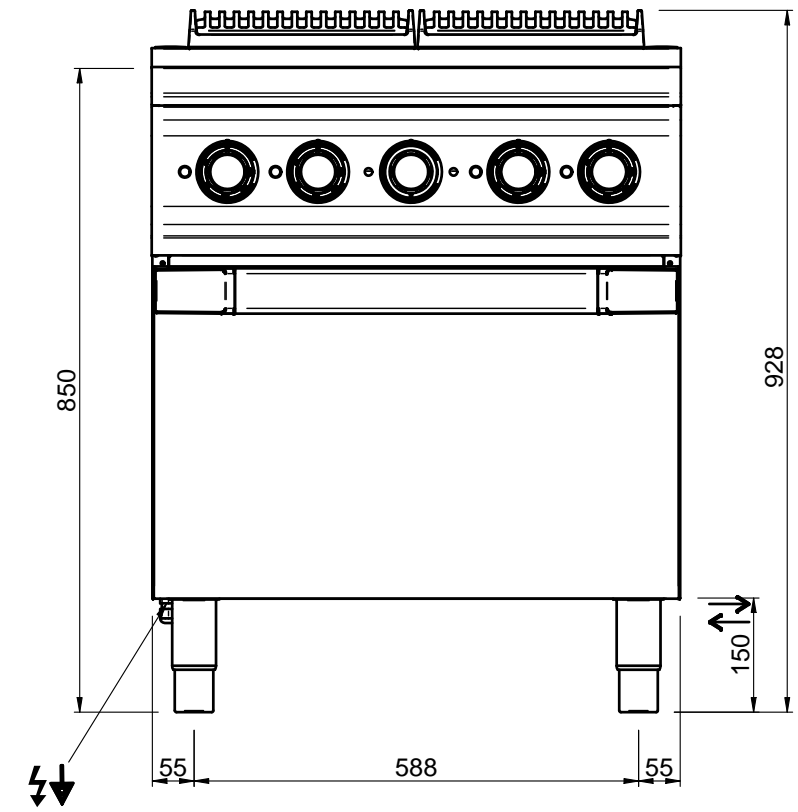

MOD : E7/4VCF7-N

Production code : DIVC77FE

11/2023

LEGENDA SIMBOLI / LEGEND

INGRESSO GAS / GAS INLET
(EN 10226-1) Ø M 1/2"

INGRESSO ACQUA /
WATER INLET Ø M 1/2"

ATTACCO EQUIPOTENZIALE /
EQUIPOTENTIAL

ALIMENTAZIONE ELETTRICA /
POWER SUPPLY

SCARICO ACQUA / OLII
WATER / OILS DRAIN

REGOLAZIONE PIEDINI /
FEET ADJUSTMENT (h 0/+50)
/ TOP VERSION (h 0/+5)