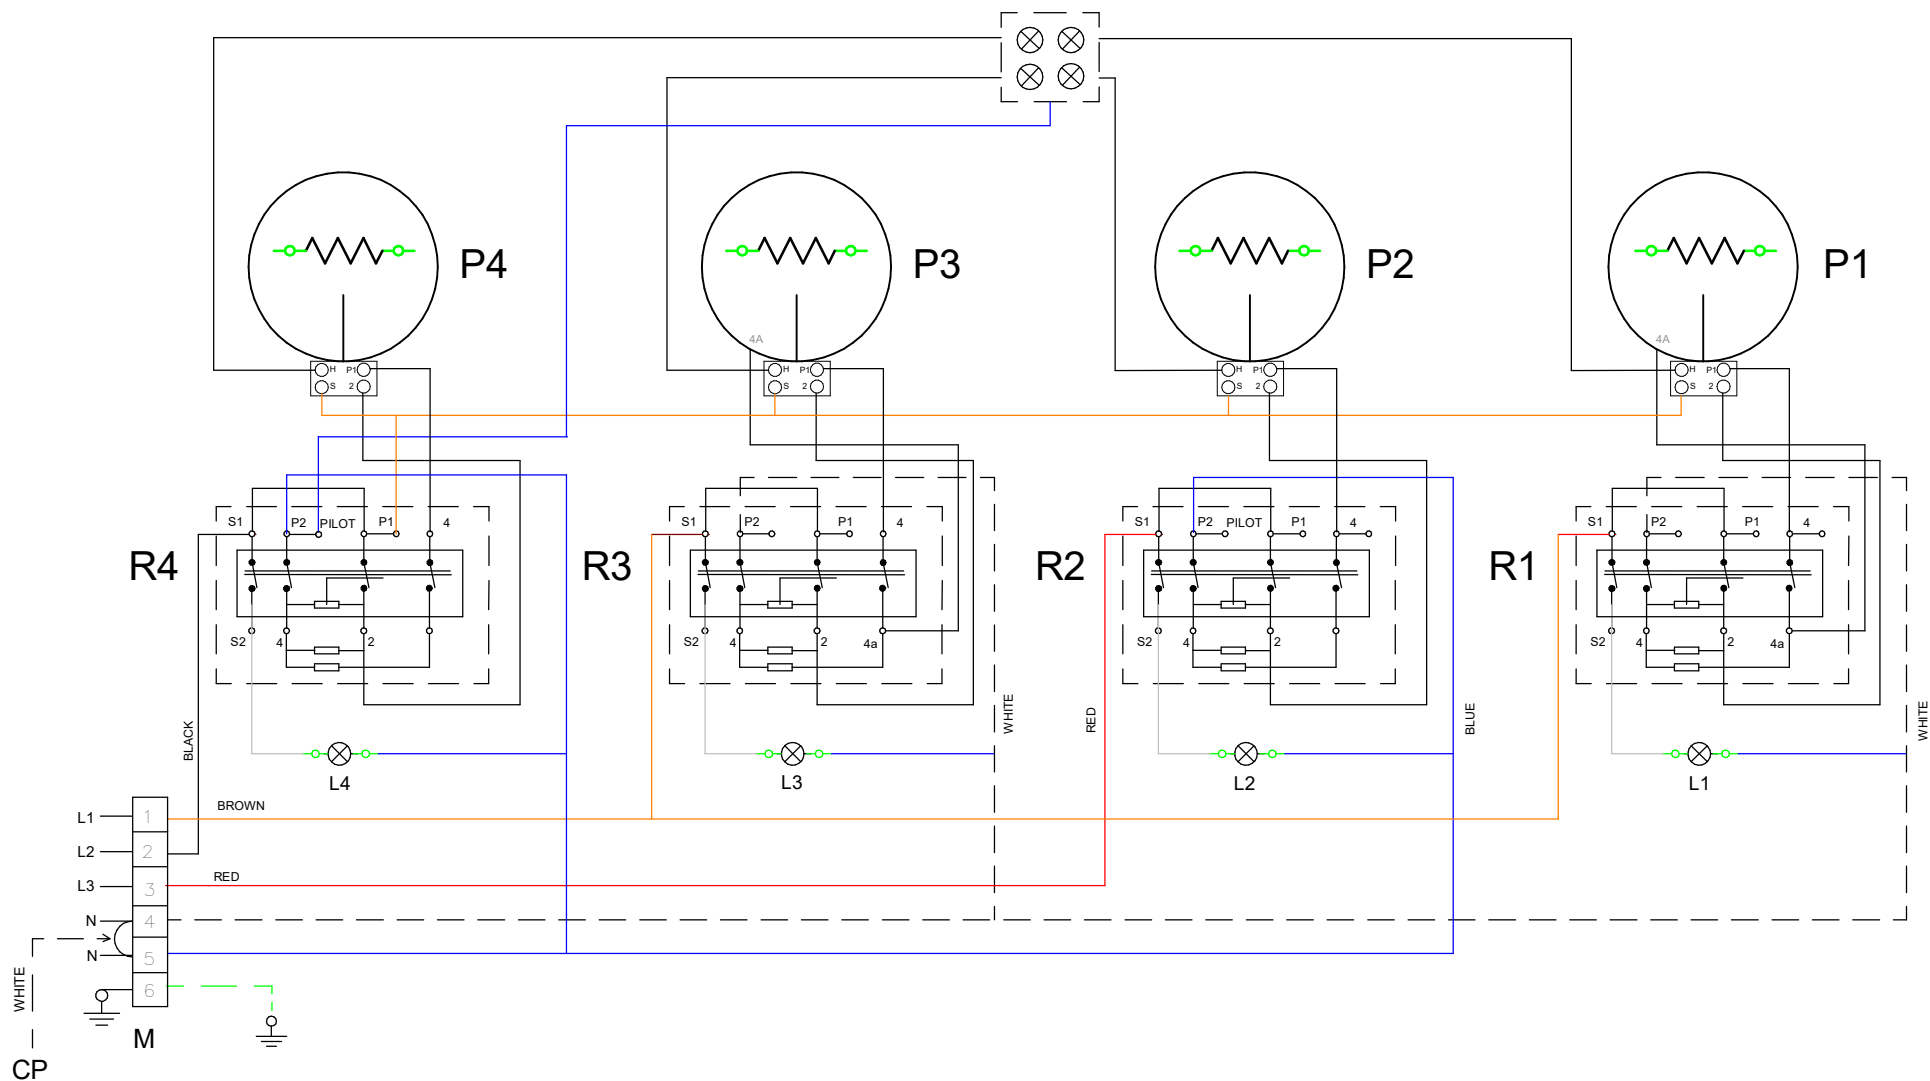

MOD : E7/4VC7T-N

Production code : DIVC77T

08/2023

	ITALIANO	FRANCAIS	ENGLISH	DEUTSCH
M	MORSETTIERA	PENNEAU DE CONTROLE	TERMINAL BLOCK	KLEMMENLEISTE
CP	CAVO PONTE	CABLE PONT	BRIDGE CABLE	CABLE BRIDGE
RE1-RE4	REGOLATORE DI ENERGIA	REGULATEUR DE ENERGIE	ENERGY REGULATOR	ENERGY REGLER
P1-P4	PIASTRA ELETTRICA	PLAQUE ELECTRIQUE	ELECTRIC HOB	KOCHPLATTE
L1-L4	LAMPADA VERDE	LAMPE VERTE	GREEN LAMP	GRUENE LAMPE