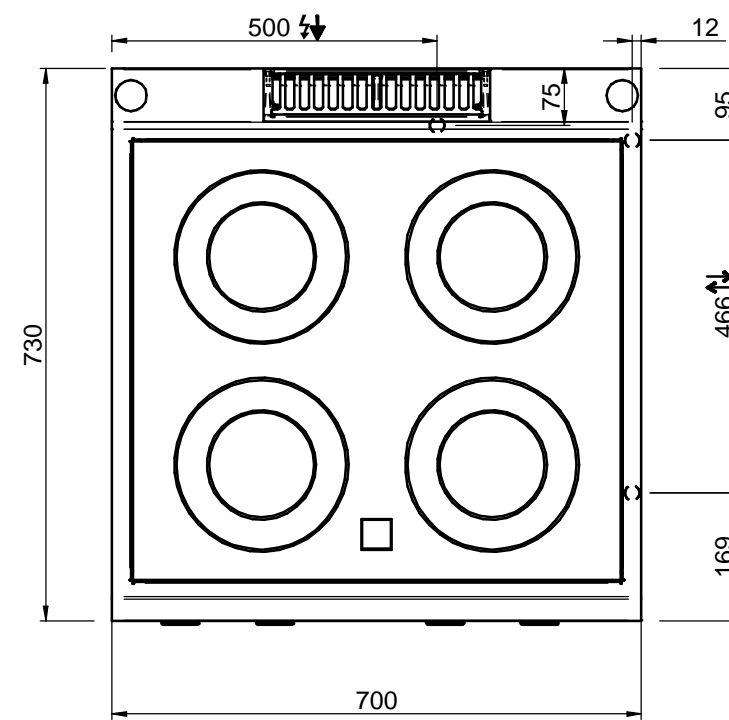

MOD : E7/4VC7T-N

Production code : DIVC77T

08/2023

LEGENDA SIMBOLI / LEGEND

INGRESSO GAS / GAS INLET
(EN 10226-1) Ø M 1/2"

INGRESSO ACQUA /
WATER INLET Ø M 1/2"

ATTACCO EQUIPOTENZIALE /
EQUIPOTENTIAL

ALIMENTAZIONE ELETTRICA /
POWER SUPPLY

SCARICO ACQUA / OLII
WATER / OILS DRAIN

REGOLAZIONE PIEDINI /
FEET ADJUSTMENT (h 0/+5)