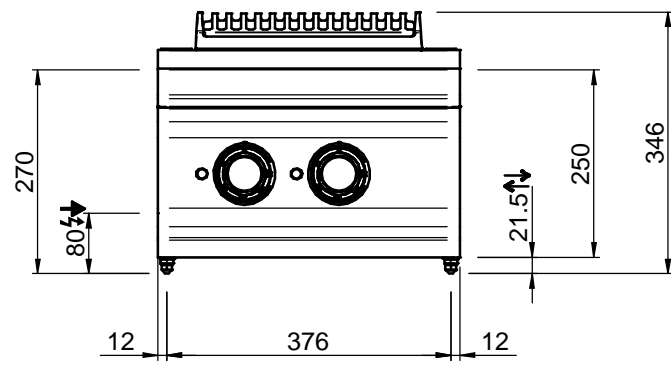

MOD : E7/4VC7T-N

Production code : DIVC77T

08/2023

LEGENDA SIMBOLI / LEGEND

INGRESSO GAS / GAS INLET
(EN 10226-1) Ø M 1/2"

INGRESSO ACQUA /
WATER INLET Ø M 1/2"

ATTACCO EQUIPOTENZIALE /
EQUIPOTENTIAL

ALIMENTAZIONE ELETTRICA /
POWER SUPPLY

SCARICO ACQUA / OLII
WATER / OILS DRAIN

REGOLAZIONE PIEDINI /
FEET ADJUSTMENT (h 0/+5)