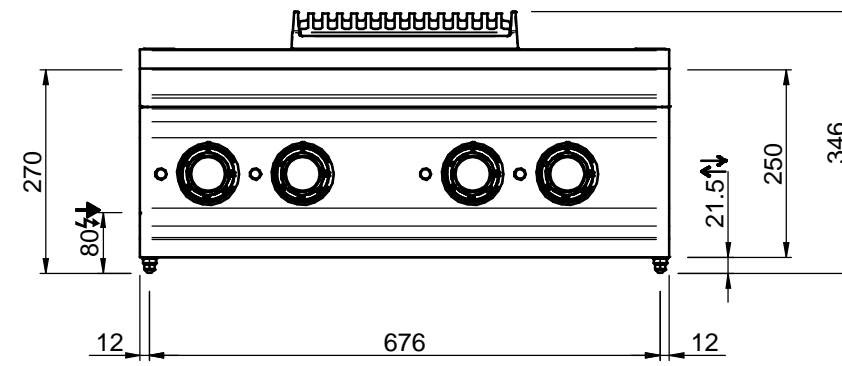

MOD : E7/4VC7T-N

Production code : DIVC77T

08/2023

LEGENDA SIMBOLI / LEGEND

INGRESSO GAS / GAS INLET
(EN 10226-1) Ø M 1/2"

INGRESSO ACQUA /
WATER INLET Ø M 1/2"

ATTACCO EQUIPOTENZIALE /
EQUIPOTENTIAL

ALIMENTAZIONE ELETTRICA /
POWER SUPPLY

SCARICO ACQUA / OLII
WATER / OILS DRAIN

REGOLAZIONE PIEDINI /
FEET ADJUSTMENT (h 0/+5)