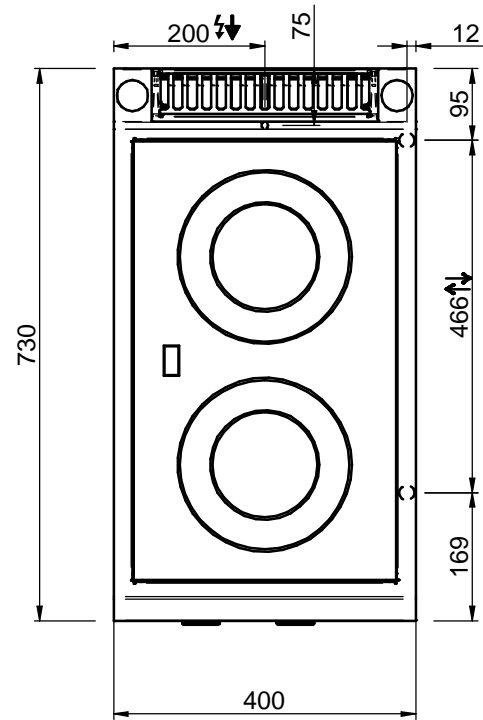

MOD : E7/4VC7T-N

Production code : DIVC77T

08/2023

LEGENDA SIMBOLI / LEGEND

INGRESSO GAS / GAS INLET
(EN 10226-1) Ø M 1/2"

INGRESSO ACQUA /
WATER INLET Ø M 1/2"

ATTACCO EQUIPOTENZIALE /
EQUIPOTENTIAL

ALIMENTAZIONE ELETTRICA /
POWER SUPPLY

SCARICO ACQUA / OLII
WATER / OILS DRAIN

REGOLAZIONE PIEDINI /
FEET ADJUSTMENT (h 0/+5)