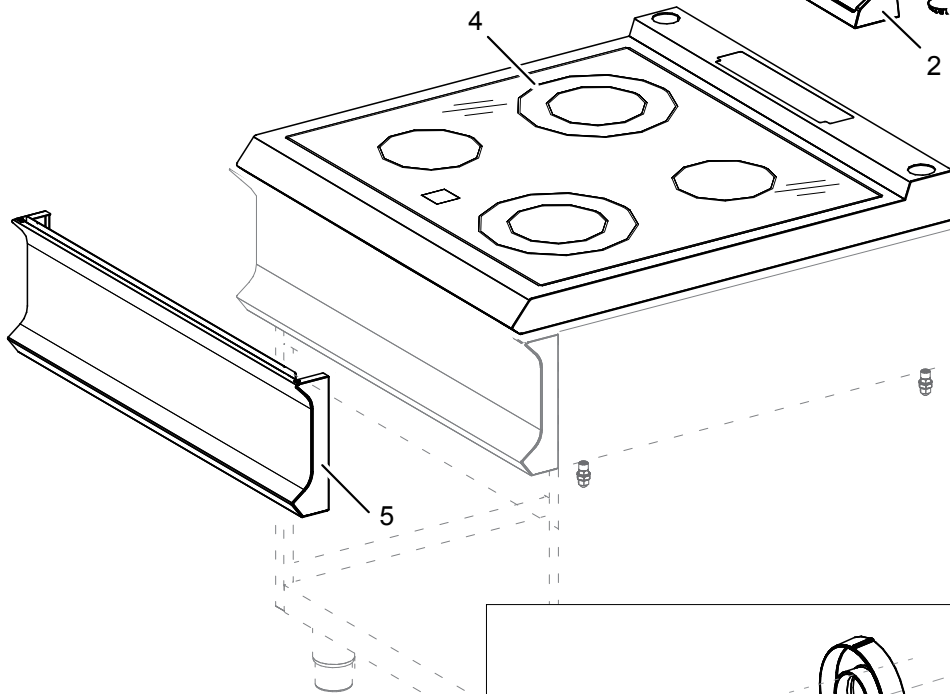

Nr.	Code	Title	Suggère
1.	202046	<i>GRILLE POUR CHEMINEE</i>	
3.	200787	<i>BOUCHON</i>	
4.	200754	<i>PLAN DE CUISSON</i>	
5.	202733	<i>PANNEAU DE CONTROLE</i>	
8.	186336	<i>POIGNEE COMMUTATEUR</i>	
9.	171517	<i>RING COMMUTATEUR</i>	
10.	171516	<i>RING COMMUTATEUR</i>	
100.	ECS7045	<i>RECHANGES CONSEILLES POUR VC77A_77T</i>	
101.	RIC0004998	<i>UNITE DE COUVERCLE SANS COMPOSANTS ELECT</i>	