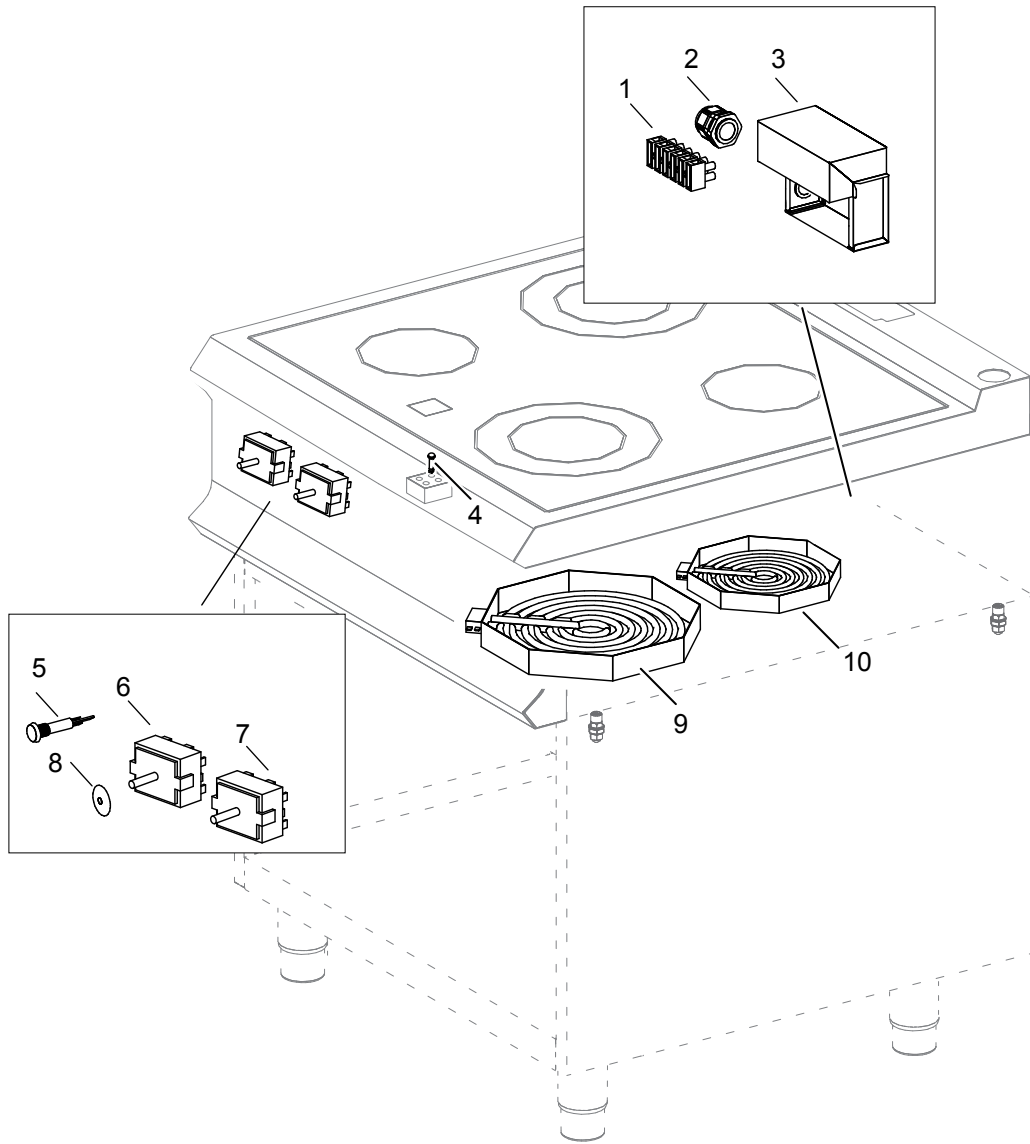

Nr.	Code	Title	Suggère
1.	202046	<i>GRILLE POUR CHEMINEE</i>	
3.	200787	<i>BOUCHON</i>	
4.	200754	<i>PLAN DE CUISSON</i>	
5.	202733	<i>PANNEAU DE CONTROLE</i>	
8.	186336	<i>POIGNEE COMMUTATEUR</i>	
9.	171517	<i>RING COMMUTATEUR</i>	
10.	171516	<i>RING COMMUTATEUR</i>	
100.	ECS7045	<i>RECHANGES CONSEILLES POUR VC77A_77T</i>	
101.	RIC0004998	<i>UNITE DE COUVERCLE SANS COMPOSANTS ELECT</i>	

Nr.	Code	Title	Suggère
1.	200061	<i>ARRIERE TOP HAUT</i>	
2.	200060	<i>ARRIERE HAUT BAS</i>	
3.	200050	<i>COTE GAUCHE EN HAUT</i>	
4.	200051	<i>COTE DROIT EN HAUT</i>	
5.	183993	<i>PIED</i>	

Nr.	Code	Title	Suggère
1.	RTBF900045	BORNE	
2.	RTBF700021	SERRE CABLE	
3.	201572	PROTECTION DE LA CARTE DE TERMINAL TOP	
4.	RIC0004771	TEMOIN CHALEUR	✓
5.	166465	LAMPE TEMOIN VERTE	✓
6.	RIC0001299	REGULATEUR D'ENERGIE 1,8KW	✓
7.	RIC0001010	RÉGULAT.D'ÉNERGIE-DOUBLE CIRCUIT 230V13A	✓
8.	RTCU800185	JOINT POUR BARRE DU COMMUTATEUR	✓
9.	RIC0001294	CADRE ELECTRIQUE 2,5KW	✓
10.	RIC0001295	CADRE ELECTRIQUE 1,8KW	✓