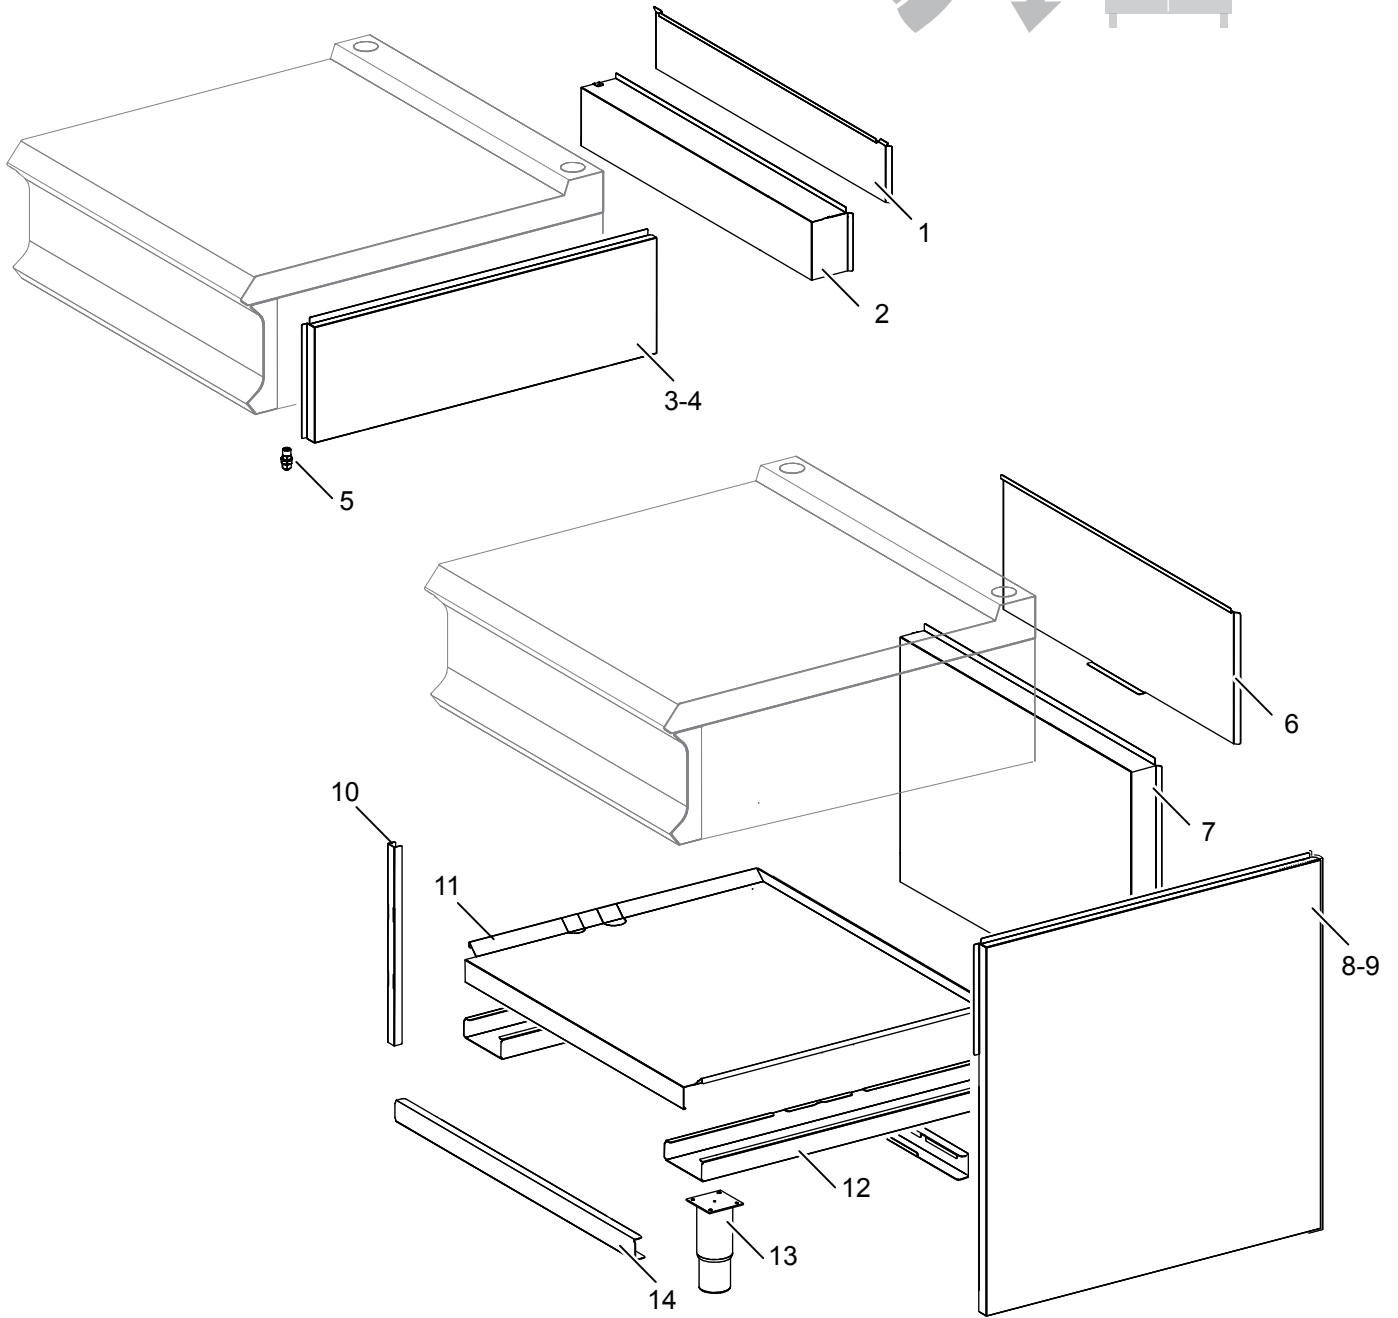

Nr.	Code	Title	Suggère
1.	202046	<i>GRILLE POUR CHEMINEE</i>	
3.	200787	<i>BOUCHON</i>	
4.	200754	<i>PLAN DE CUISSON</i>	
5.	202733	<i>PANNEAU DE CONTROLE</i>	
8.	186336	<i>POIGNEE COMMUTATEUR</i>	
9.	171517	<i>RING COMMUTATEUR</i>	
10.	171516	<i>RING COMMUTATEUR</i>	
100.	ECS7045	<i>RECHANGES CONSEILLES POUR VC77A_77T</i>	
101.	RIC0004998	<i>UNITE DE COUVERCLE SANS COMPOSANTS ELECT</i>	