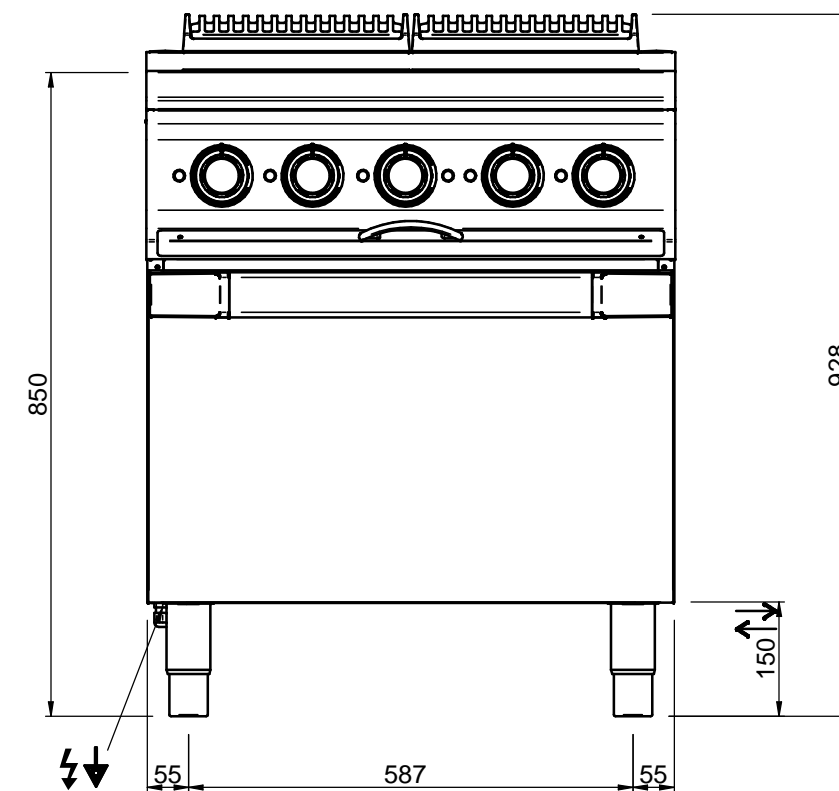

MOD : E7/4SPFV7-N

Production code : DIPQR77FEV

11/2023

LEGENDA SIMBOLI / LEGEND

INGRESSO GAS / GAS INLET
(EN 10226-1) Ø M 1/2"

INGRESSO ACQUA /
WATER INLET Ø M 1/2"

ATTACCO EQUIPOTENZIALE /
EQUIPOTENTIAL

ALIMENTAZIONE ELETTRICA /
POWER SUPPLY

SCARICO ACQUA / OLII
WATER / OILS DRAIN

REGOLAZIONE PIEDINI /
FEET ADJUSTMENT (h 0/+50)
/ TOP VERSION (h 0/+5)