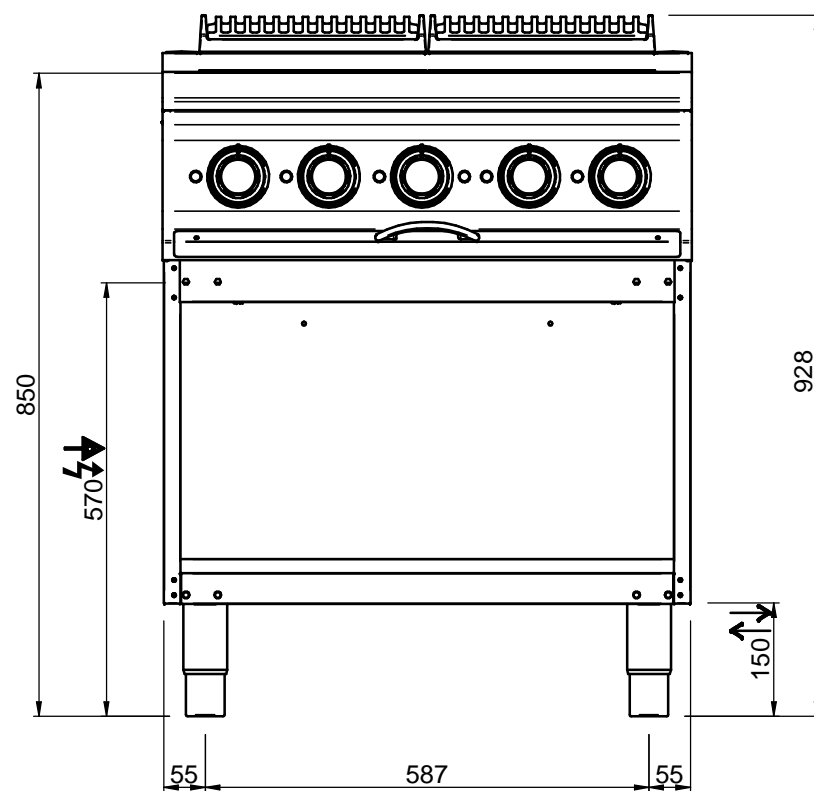

MOD : E7/4SPFV7-N

Production code : DIPQR77FEV

11/2023

LEGENDA SIMBOLI / LEGEND

INGRESSO GAS / GAS INLET
(EN 10226-1) Ø M 1/2"

INGRESSO ACQUA /
WATER INLET Ø M 1/2"

ATTACCO EQUIPOTENZIALE /
EQUIPOTENTIAL

ALIMENTAZIONE ELETTRICA /
POWER SUPPLY

SCARICO ACQUA / OLII
WATER / OILS DRAIN

REGOLAZIONE PIEDINI /
FEET ADJUSTMENT (h 0/+50)
/ TOP VERSION (h 0/+5)