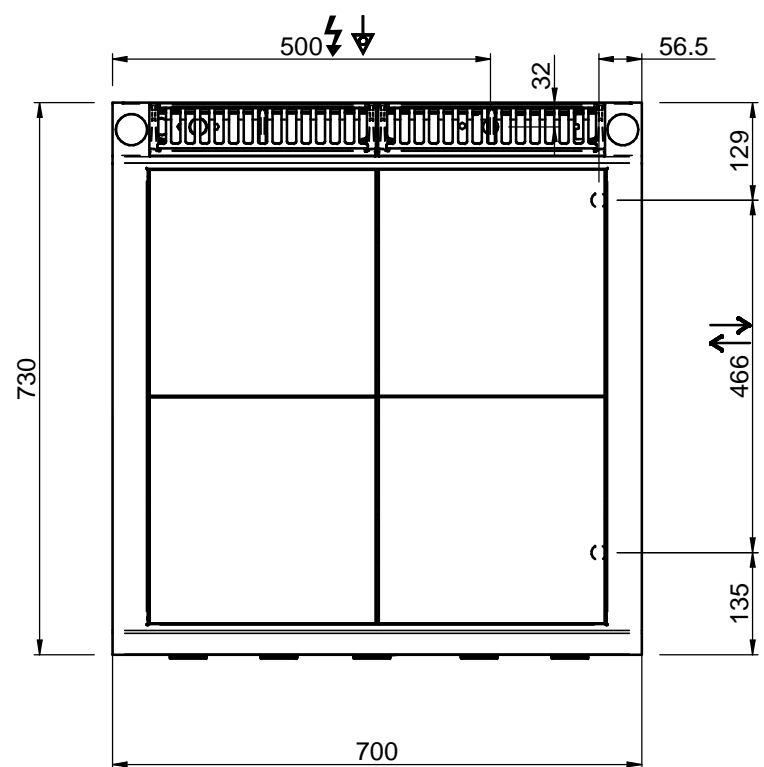

MOD : E7/4SPFV7-N

Production code : DIPQR77FEV

11/2023

LEGENDA SIMBOLI / LEGEND

INGRESSO GAS / GAS INLET
(EN 10226-1) Ø M 1/2"

INGRESSO ACQUA /
WATER INLET Ø M 1/2"

ATTACCO EQUIPOTENZIALE /
EQUIPOTENTIAL

ALIMENTAZIONE ELETTRICA /
POWER SUPPLY

SCARICO ACQUA / OLII
WATER / OILS DRAIN

REGOLAZIONE PIEDINI /
FEET ADJUSTMENT (h 0/+50)
/ TOP VERSION (h 0/+5)