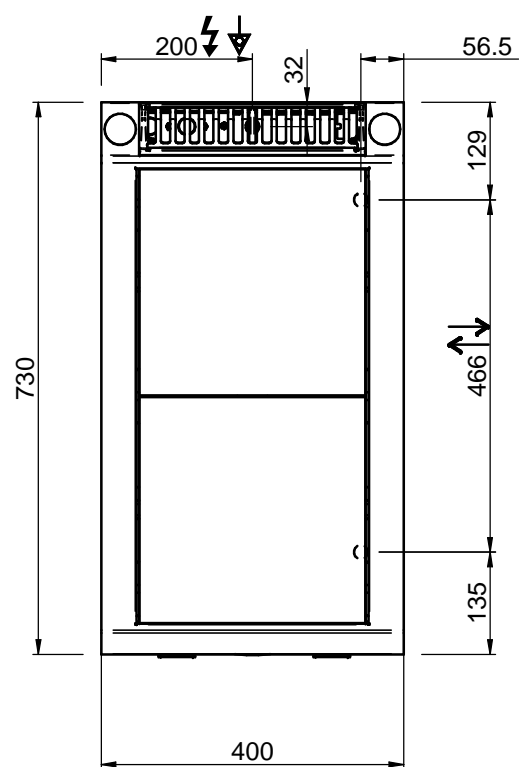

MOD : E7/4SPFV7-N

Production code : DIPQR77FEV

11/2023

LEGENDA SIMBOLI / LEGEND

INGRESSO GAS / GAS INLET
(EN 10226-1) Ø M 1/2"

INGRESSO ACQUA /
WATER INLET Ø M 1/2"

ATTACCO EQUIPOTENZIALE /
EQUIPOTENTIAL

ALIMENTAZIONE ELETTRICA /
POWER SUPPLY

SCARICO ACQUA / OLII
WATER / OILS DRAIN

REGOLAZIONE PIEDINI /
FEET ADJUSTMENT (h 0/+50)
/ TOP VERSION (h 0/+5)