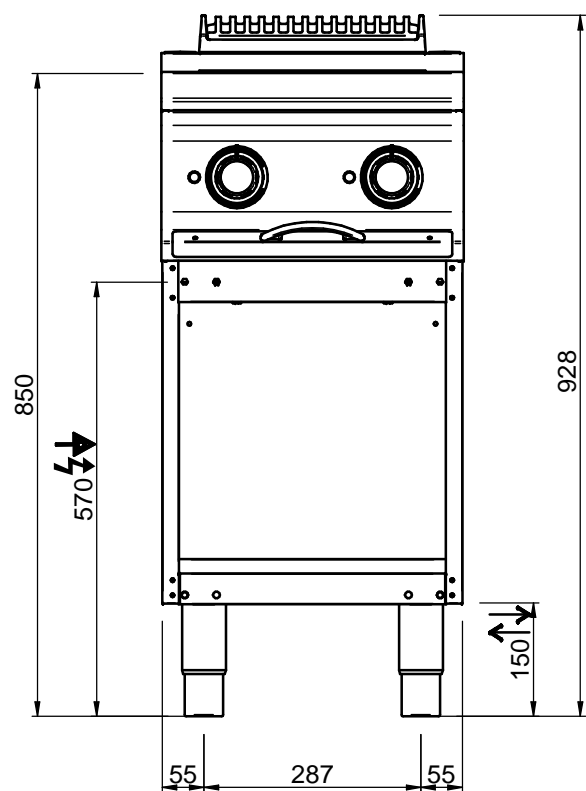

MOD : E7/4SPFV7-N

Production code : DIPQR77FEV

11/2023

LEGENDA SIMBOLI / LEGEND

INGRESSO GAS / GAS INLET
(EN 10226-1) Ø M 1/2"

INGRESSO ACQUA /
WATER INLET Ø M 1/2"

ATTACCO EQUIPOTENZIALE /
EQUIPOTENTIAL

ALIMENTAZIONE ELETTRICA /
POWER SUPPLY

SCARICO ACQUA / OLII
WATER / OILS DRAIN

REGOLAZIONE PIEDINI /
FEET ADJUSTMENT (h 0/+50)
/ TOP VERSION (h 0/+5)