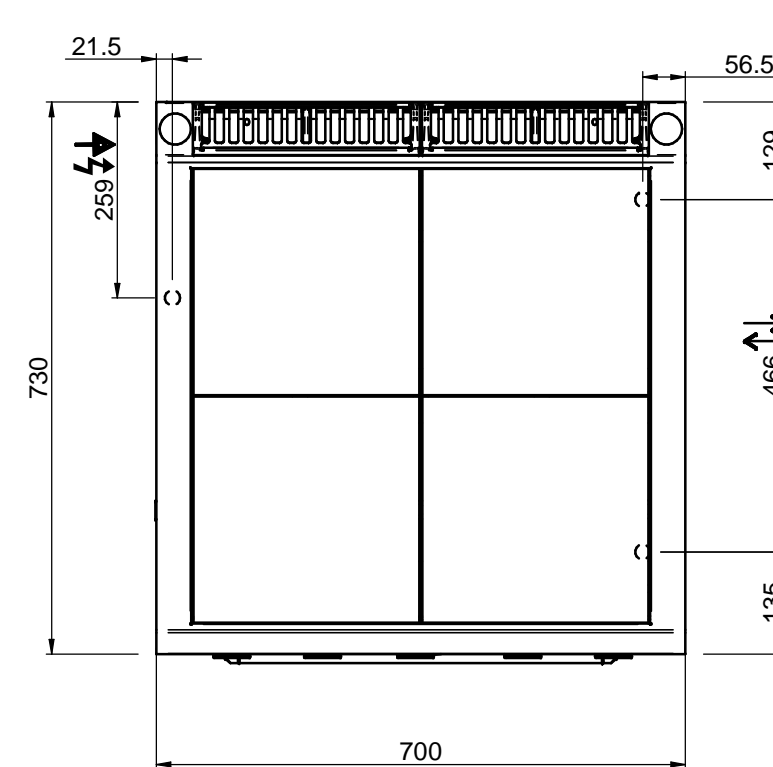

MOD : E7/4SPFV7-N

Production code : DIPQR77FEV

11/2023

LEGENDA SIMBOLI / LEGEND

INGRESSO GAS / GAS INLET
(EN 10226-1) Ø M 1/2"

INGRESSO ACQUA /
WATER INLET Ø M 1/2"

ATTACCO EQUIPOTENZIALE /
EQUIPOTENTIAL

ALIMENTAZIONE ELETTRICA /
POWER SUPPLY

SCARICO ACQUA / OLII
WATER / OILS DRAIN

REGOLAZIONE PIEDINI /
FEET ADJUSTMENT (h 0/+50)
/ TOP VERSION (h 0/+5)