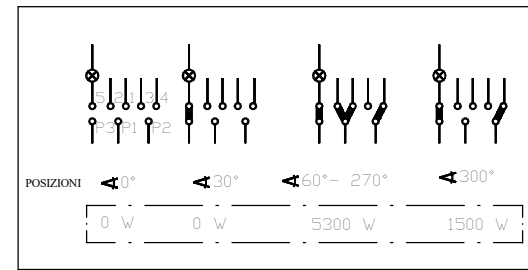

MOD : E7/4PF7-N

Production code : DIPR77FE

11/2023

C05

	ITALIANO	FRANCAIS	ENGLISH	DEUTSCH
M	MORSETTIERA	PENNEAU DE CONTROLE	TERMINAL BLOCK	KLEMMENLEISTE
CP	CAVO PONTE	CABLE POINT	BRIDGE CABLE	CABLE BRIDGE
C05	COMMUTATORE	COMMUTEUR	SWITCH	HAUPTSCHALTER
CO1-C4	COMMUTATORE	COMMUTEUR	SWITCH	HAUPTSCHALTER
P1-P4	PIASTRA ELETTRICA	PLAQUE ELECTRIQUE	ELECTRIC HOB	KÖCHPLATTE
R1	RESISTENZA SUOLA	RESISTANCE	RESISTANCE	WIDERSTAND
R2	RESISTENZA GRILL	RESISTANCE GRILL	GRILL RESISTANCE	WIDERSTAND GRILL
L1-L5	LAMPADA VERDE	LAMPE VERTE	GREEN LAMP	GRUENE LAMPE
L6	LAMPADA ARANCIONE	LAMPE ORANGE	ORANGE LAMP	ORANGE LAMPE
T1	TERMOSTATO DI LAVORO	THERMOSTAT DE TRAVIAL	WORKING THERMOSTAT	THERMOSTAT DER WORK
TL1	TERMOSTATO LIMITE	THERMOSTAT DE SECURITE	LIMIT THERMOSTAT	LIMIT THERMOSTAT

CO1-CO2-CO3-CO4

	POSIZIONE 0	POSIZIONE 6	POSIZIONE 5	POSIZIONE 4	POSIZIONE 3	POSIZIONE 2	POSIZIONE 1
PIASTRA 2600 W	0	2600 W	1750 W	1300 W	450 W	340 W	240 W
PIASTRA 2500 W	0	2500 W	1875 W	1250 W	625 W	420 W	250 W
PIASTRA 1500 W	0	1500 W	750 W	500 W	250 W	165 W	135 W