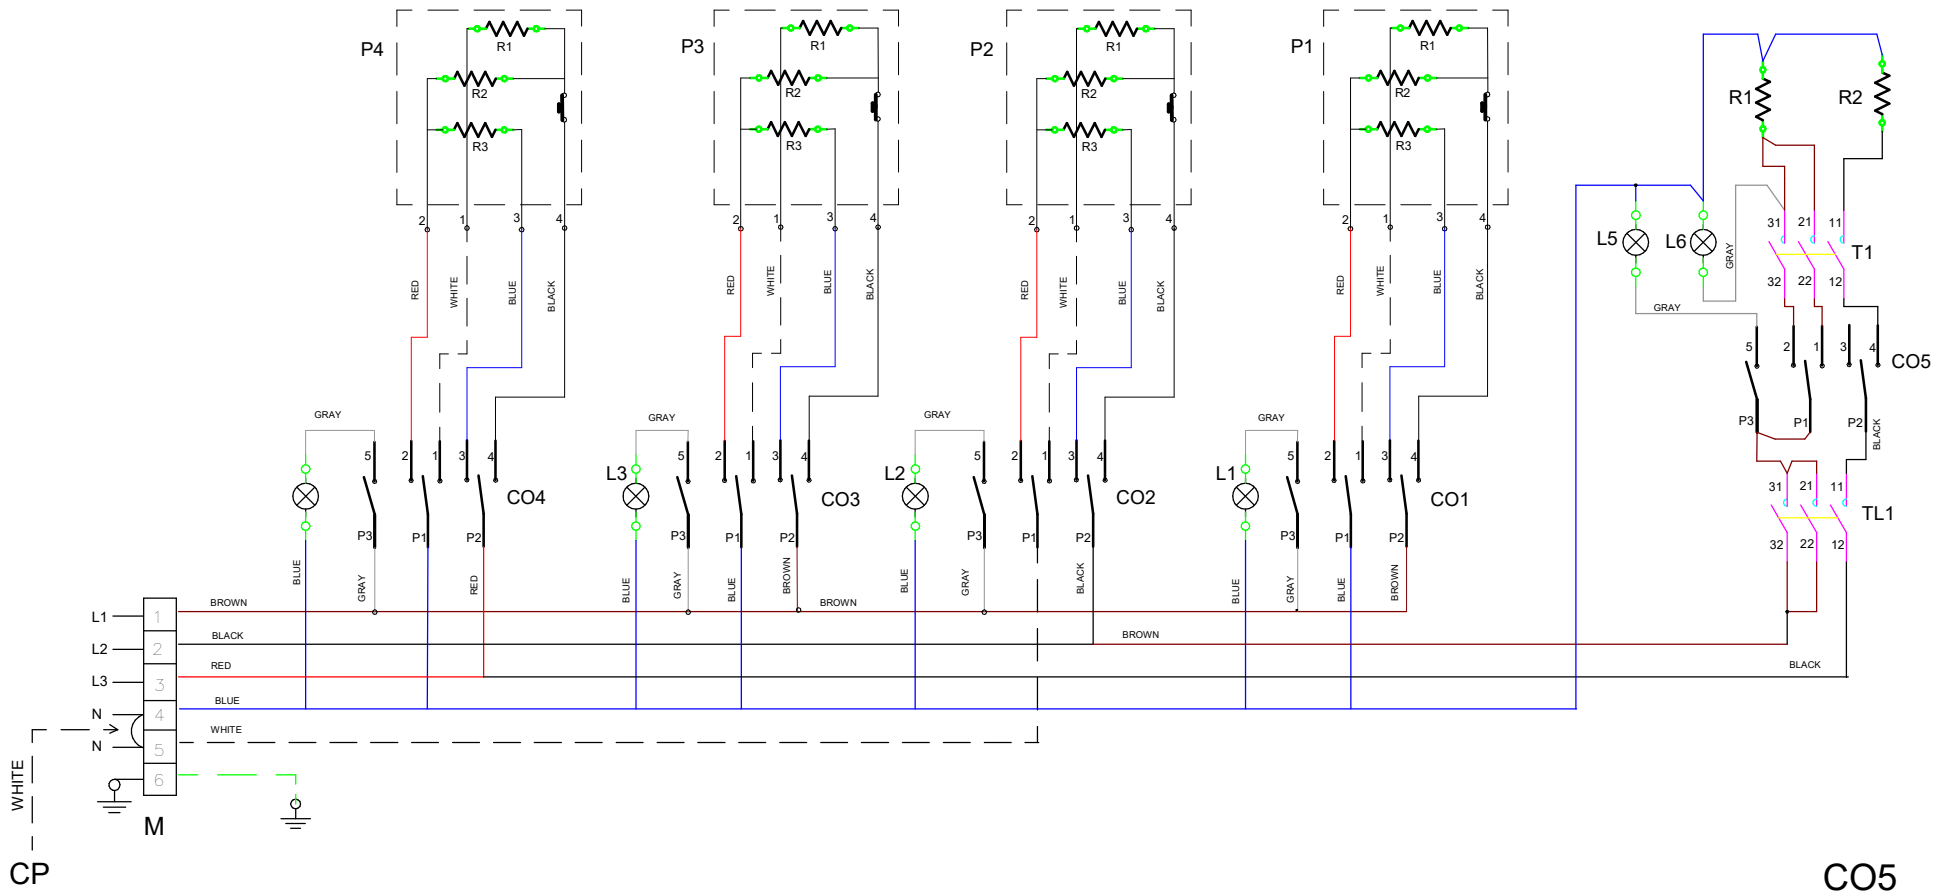

MOD : E7/4PF7-N

Production code : DIPR77FE

11/2023

C05

	ITALIANO	FRANCAIS	ENGLISH	DEUTSCH
M	MORSETTIERA	PENNEAU DE CONTROLE	TERMINAL BLOCK	KLEMMENLEISTE
CP	CAVO PONTE	CABLE POINT	BRIDGE CABLE	CABLE BRIDGE
C05	COMMUTATORE	COMMUTEUR	SWITCH	HAUPTSCHALTER
CO1-C4	COMMUTATORE	COMMUTEUR	SWITCH	HAUPTSCHALTER
P1-P4	PIASTRA ELETTRICA	PLAQUE ELECTRIQUE	ELECTRIC HOB	KÖCHPLATTE
R1	RESISTENZA SUOLA	RESISTANCE	RESISTANCE	WIDERSTAND
R2	RESISTENZA GRILL	RESISTANCE GRILL	GRILL RESISTANCE	WIDERSTAND GRILL
L1-L5	LAMPADA VERDE	LAMPE VERTE	GREEN LAMP	GRUENE LAMPE
L6	LAMPADA ARANCIONE	LAMPE ORANGE	ORANGE LAMP	ORANGE LAMPE
T1	TERMOSTATO DI LAVORO	THERMOSTAT DE TRAVIAL	WORKING THERMOSTAT	THERMOSTAT DER WORK
TL1	TERMOSTATO LIMITE	THERMOSTAT DE SECURITE	LIMIT THERMOSTAT	LIMIT THERMOSTAT

CO1-CO2-CO3-CO4

	POSIZIONE 0	POSIZIONE 6	POSIZIONE 5	POSIZIONE 4	POSIZIONE 3	POSIZIONE 2	POSIZIONE 1
PIASTRA 2600 W	0	2600 W	1750 W	1300 W	450 W	340 W	240 W
PIASTRA 2500 W	0	2500 W	1875 W	1250 W	625 W	420 W	250 W
PIASTRA 1500 W	0	1500 W	750 W	500 W	250 W	165 W	135 W