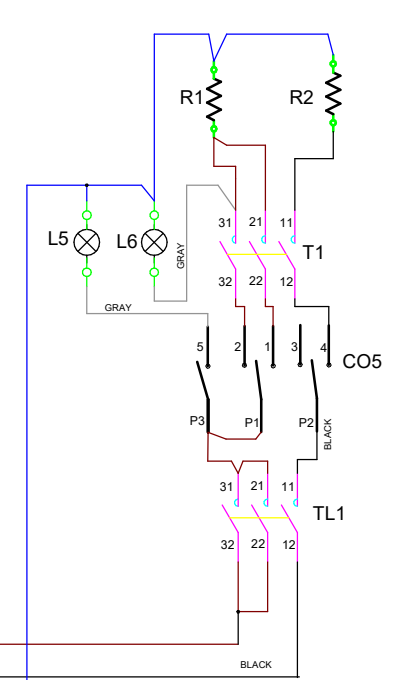

MOD : E7/4PF7-N

Production code : DIPR77FE

11/2023

C05

	ITALIANO	FRANCAIS	ENGLISH	DEUTSCH
M	MORSETTIERA	PENNEAU DE CONTROLE	TERMINAL BLOCK	KLEMMENLEISTE
CP	CAVO PONTE	CABLE POINT	BRIDGE CABLE	CABLE BRIDGE
C05	COMMUTATORE	COMMUTEUR	SWITCH	HAUPTSCHALTER
CO1-C4	COMMUTATORE	COMMUTEUR	SWITCH	HAUPTSCHALTER
P1-P4	PIASTRA ELETTRICA	PLAQUE ELECTRIQUE	ELECTRIC HOB	KÖCHPLATTE
R1	RESISTENZA SUOLA	RESISTANCE	RESISTANCE	WIDERSTAND
R2	RESISTENZA GRILL	RESISTANCE GRILL	GRILL RESISTANCE	WIDERSTAND GRILL
L1-L5	LAMPADA VERDE	LAMPE VERTE	GREEN LAMP	GRUENE LAMPE
L6	LAMPADA ARANCIONE	LAMPE ORANGE	ORANGE LAMP	ORANGE LAMPE
T1	TERMOSTATO DI LAVORO	THERMOSTAT DE TRAVIAL	WORKING THERMOSTAT	THERMOSTAT DER WORK
TL1	TERMOSTATO LIMITE	THERMOSTAT DE SECURITE	LIMIT THERMOSTAT	LIMIT THERMOSTAT

CO1-CO2-CO3-CO4

	POSIZIONE 0	POSIZIONE 6	POSIZIONE 5	POSIZIONE 4	POSIZIONE 3	POSIZIONE 2	POSIZIONE 1
PIASTRA 2600 W	0	2600 W	1750 W	1300 W	450 W	340 W	240 W
PIASTRA 2500 W	0	2500 W	1875 W	1250 W	625 W	420 W	250 W
PIASTRA 1500 W	0	1500 W	750 W	500 W	250 W	165 W	135 W