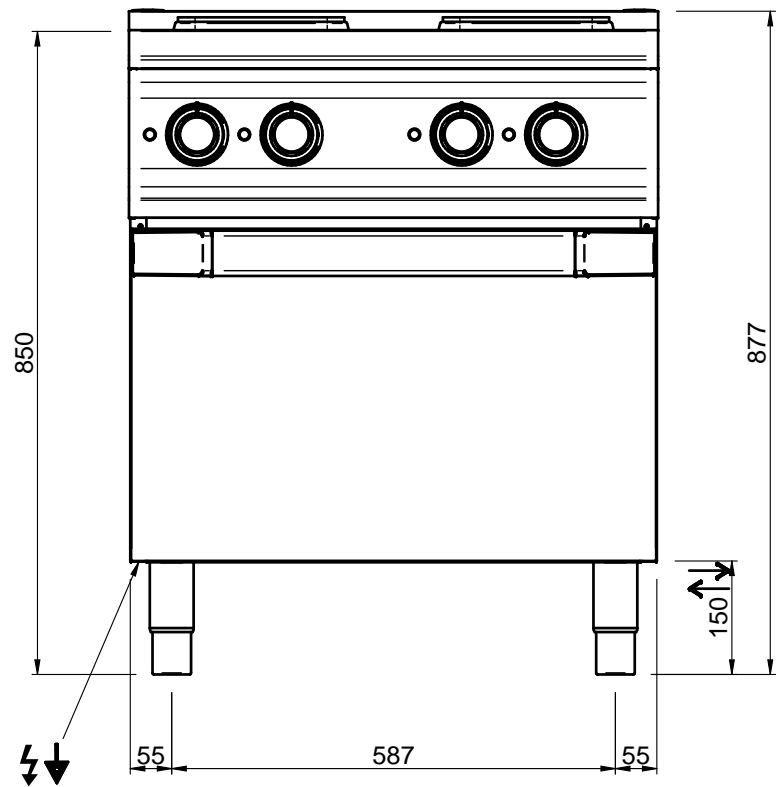

MOD : E7/4PF7-N

Production code : DIPR77FE

11/2023

LEGENDA SIMBOLI / LEGEND

INGRESSO GAS / GAS INLET
(EN 10226-1) Ø M 1/2"

ALIMENTAZIONE ELETTRICA /
POWER SUPPLY

INGRESSO ACQUA /
WATER INLET Ø M 1/2"

SCARICO ACQUA / OLII
WATER / OILS DRAIN