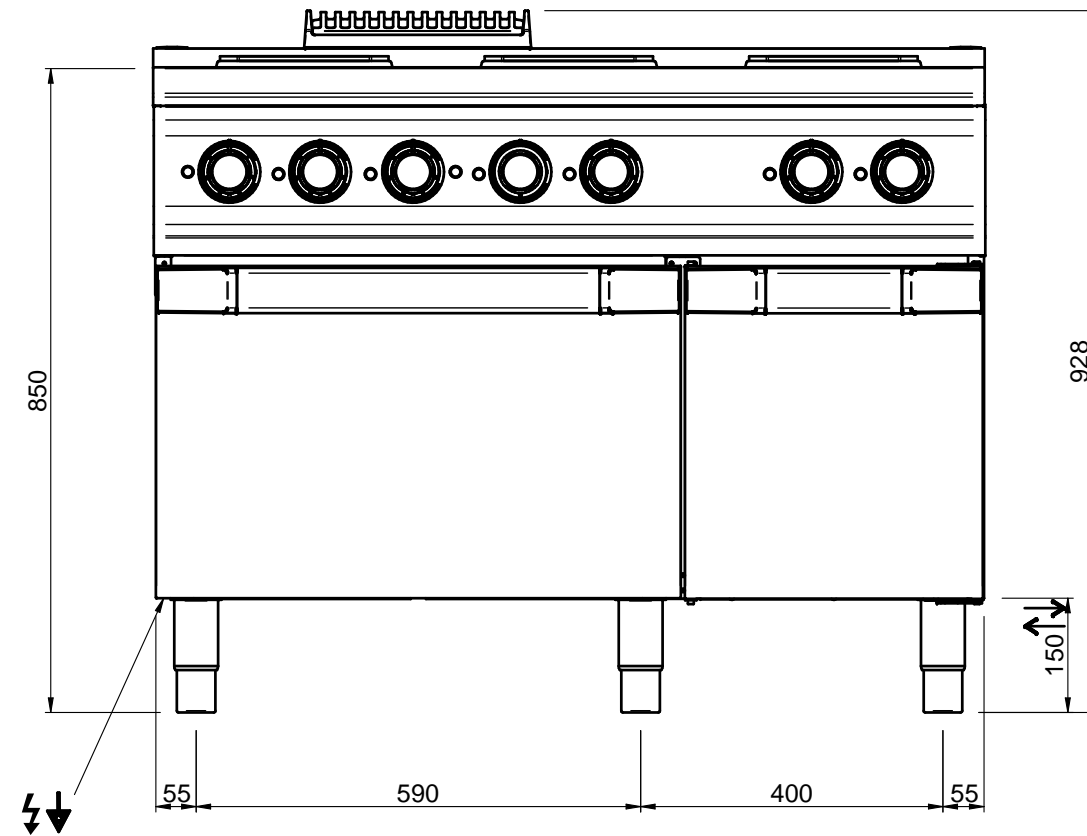

MOD : E7/4PF7-N

Production code : DIPR77FE

11/2023

LEGENDA SIMBOLI / LEGEND

INGRESSO GAS / GAS INLET
(EN 10226-1) Ø M 1/2"

ALIMENTAZIONE ELETTRICA /
POWER SUPPLY

INGRESSO ACQUA /
WATER INLET Ø M 1/2"

SCARICO ACQUA / OLII
WATER / OILS DRAIN