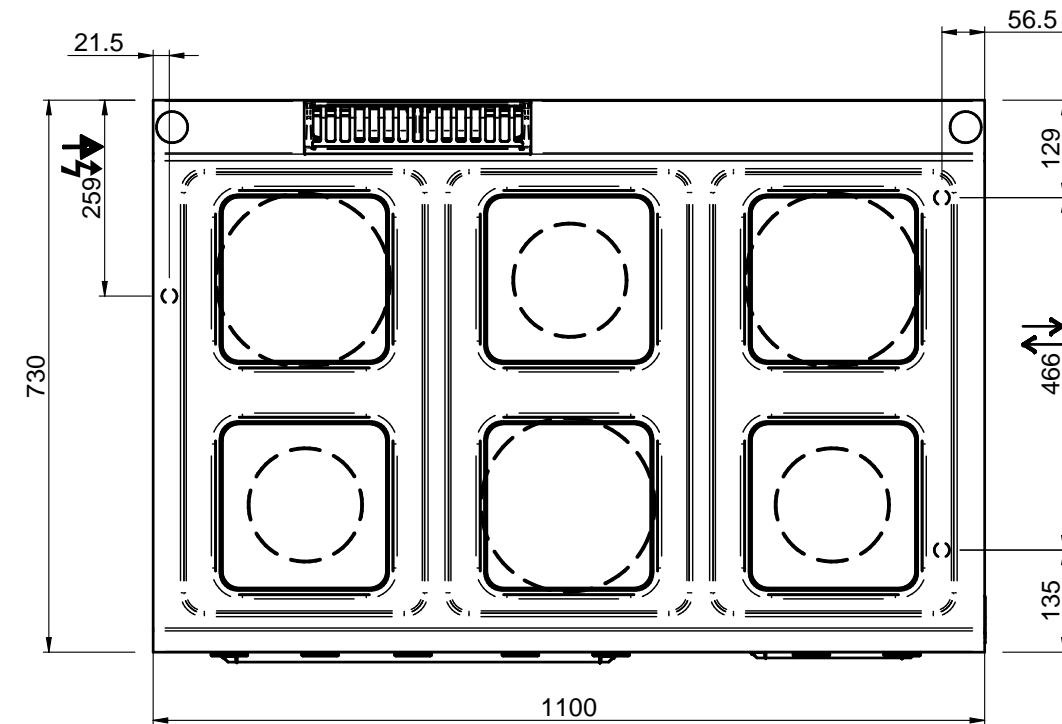

MOD : E7/4PF7-N

Production code : DIPR77FE

11/2023

LEGENDA SIMBOLI / LEGEND

INGRESSO GAS / GAS INLET
(EN 10226-1) Ø M 1/2"

ALIMENTAZIONE ELETTRICA /
POWER SUPPLY

INGRESSO ACQUA /
WATER INLET Ø M 1/2"

SCARICO ACQUA / OLII
WATER / OILS DRAIN