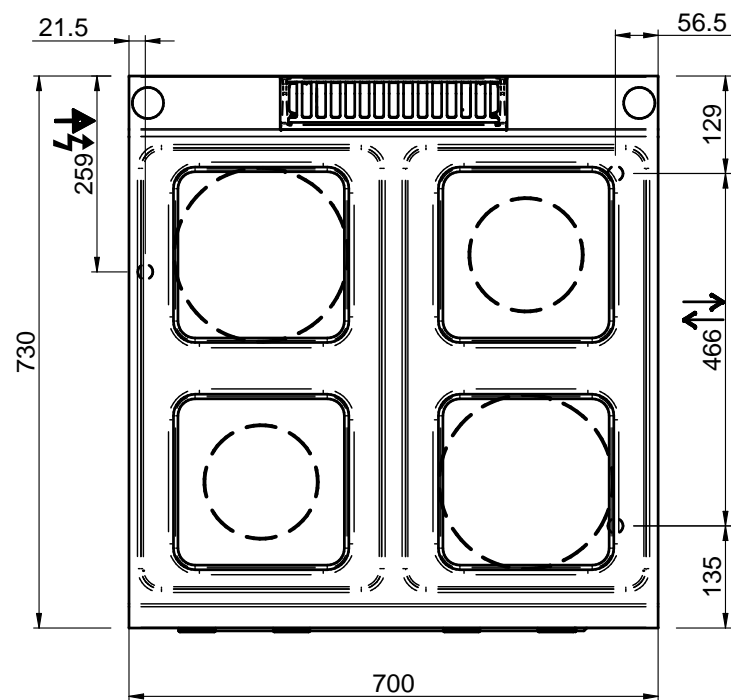

MOD : E7/4PF7-N

Production code : DIPR77FE

11/2023

LEGENDA SIMBOLI / LEGEND

INGRESSO GAS / GAS INLET
(EN 10226-1) Ø M 1/2"

ALIMENTAZIONE ELETTRICA /
POWER SUPPLY

INGRESSO ACQUA /
WATER INLET Ø M 1/2"

SCARICO ACQUA / OLII
WATER / OILS DRAIN