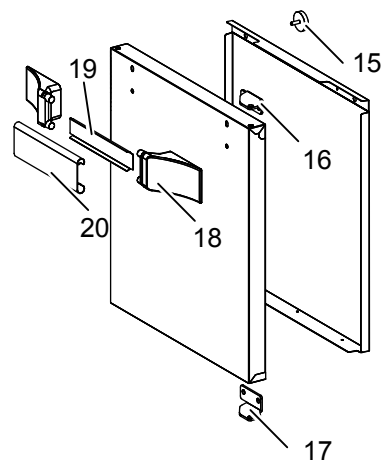

Nr.	Code	Title	Suggère
1.	182469	<i>PLAQUE ELECTRIQUE 2,5 KW</i>	✓
2.	200267	<i>PLAN DE CUISSON</i>	
3.	202046	<i>GRILLE POUR CHEMINEE</i>	
5.	200787	<i>BOUCHON</i>	
6.	202745	<i>PANNEAU DE CONTROLE</i>	
7.	201049	<i>TIROIR COLLECTION DROP</i>	
8.	160270	<i>MANETTE NICKEL SATINE</i>	
9.	202868	<i>PANNEAU TIROIR EXTÉRIEUR</i>	
12.	186336	<i>POIGNEE COMMUTATEUR</i>	
13.	169363	<i>RING COMMUTATEUR</i>	
100.	ECS7079	<i>RECHANGES CONSEILLÉS POUR PQR74-77</i>	
101.	RIC0005295	<i>TIROIR COMPLET</i>	