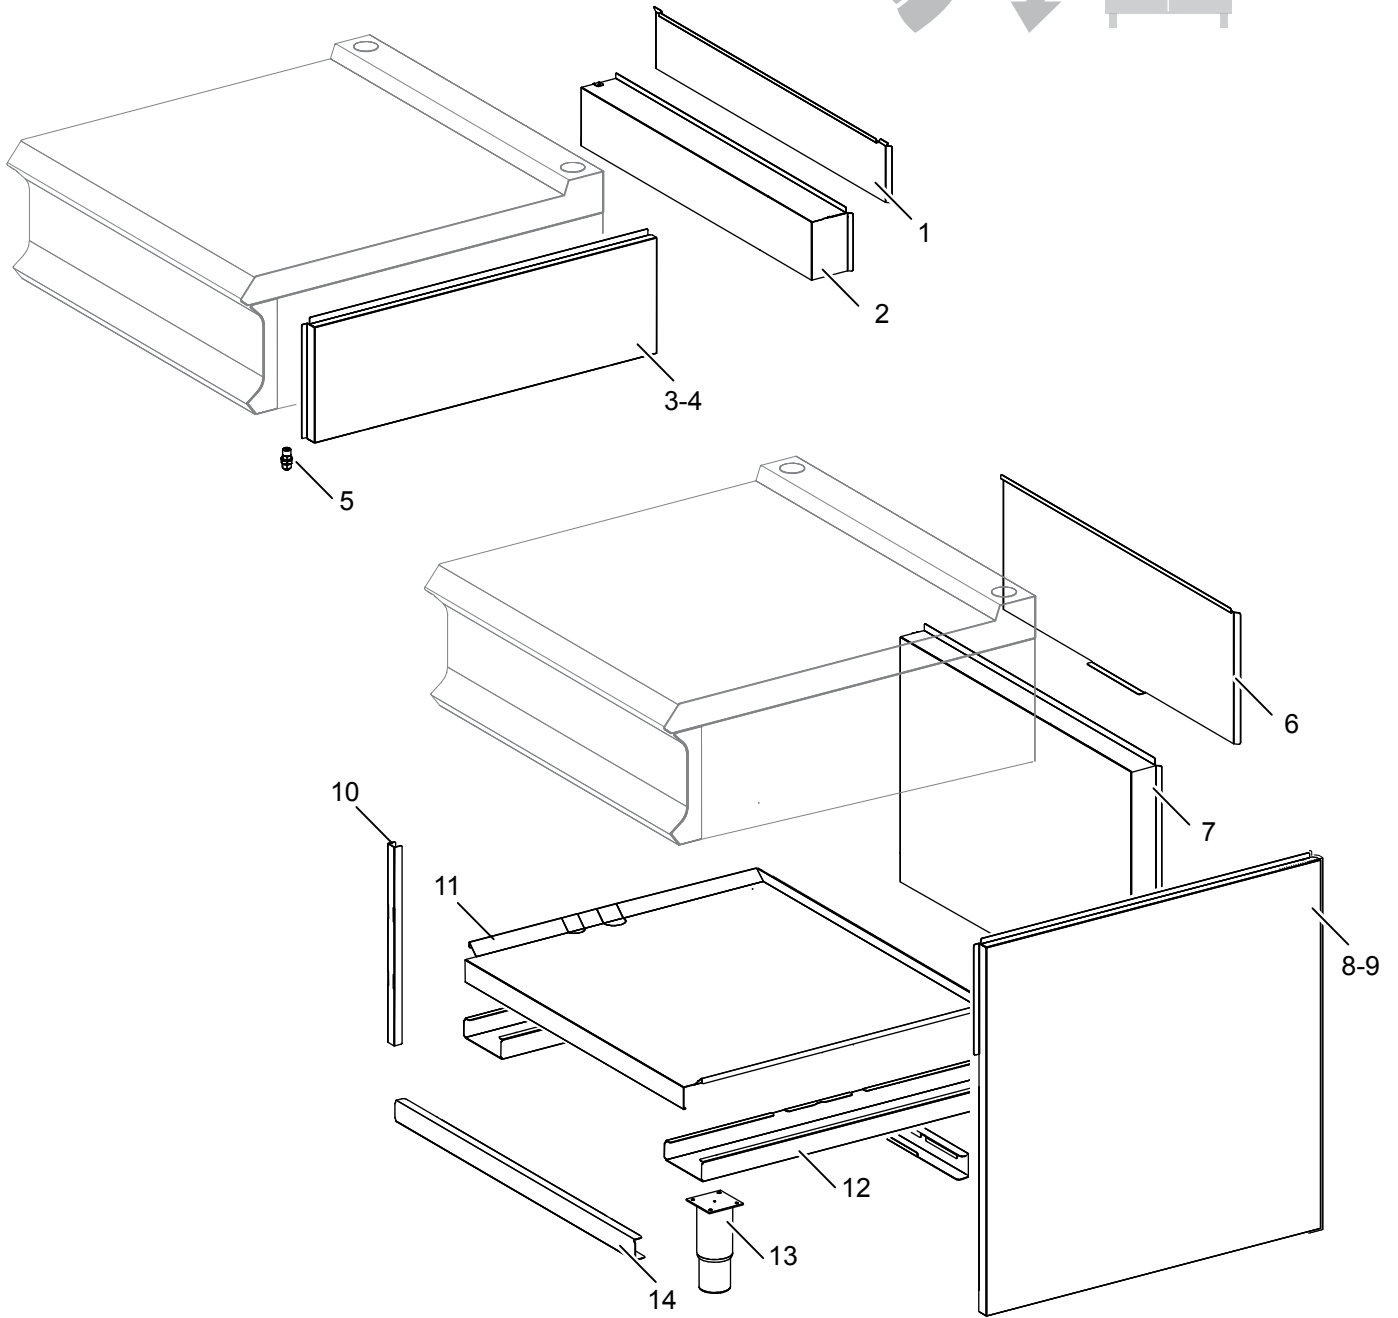

Nr.	Code	Title	Suggère
1.	182469	<i>PLAQUE ELECTRIQUE 2,5 KW</i>	✓
2.	200267	<i>PLAN DE CUISSON</i>	
3.	202046	<i>GRILLE POUR CHEMINEE</i>	
5.	200787	<i>BOUCHON</i>	
6.	202745	<i>PANNEAU DE CONTROLE</i>	
7.	201049	<i>TIROIR COLLECTION DROP</i>	
8.	160270	<i>MANETTE NICKEL SATINE</i>	
9.	202868	<i>PANNEAU TIROIR EXTÉRIEUR</i>	
12.	186336	<i>POIGNEE COMMUTATEUR</i>	
13.	169363	<i>RING COMMUTATEUR</i>	
100.	ECS7079	<i>RECHANGES CONSEILLÉS POUR PQR74-77</i>	
101.	RIC0005295	<i>TIROIR COMPLET</i>	