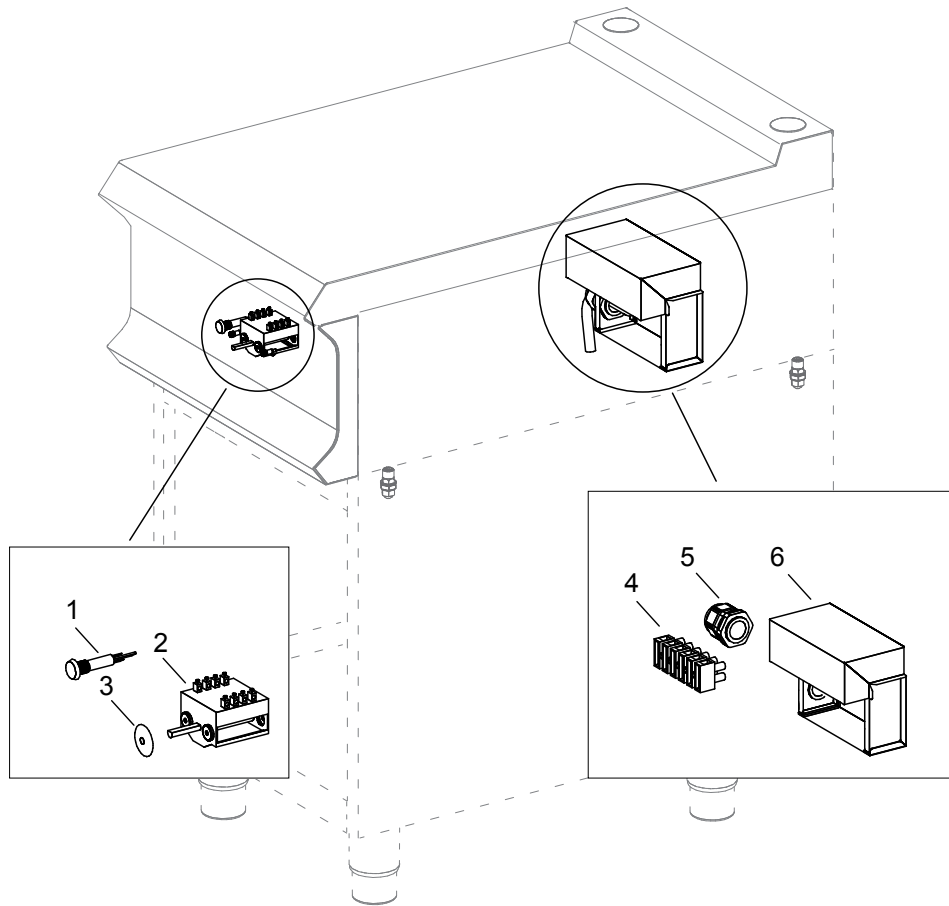

Nr.	Code	Title	Suggère
1.	166465	LAMPE TEMOIN VERTE	✓
2.	RTCU800151	COMMUTATEUR POUR PLAQUE ELECTRIQUE 4KW	✓
3.	RTCU800185	JOINT POUR BARRE DU COMMUTATEUR	✓
4.	RTBF900045	BORNE	✓
5.	RTBF700021	SERRE CABLE	
6.	201571	PROTECTION DE BLOC DE TERMINAL DE CABINE