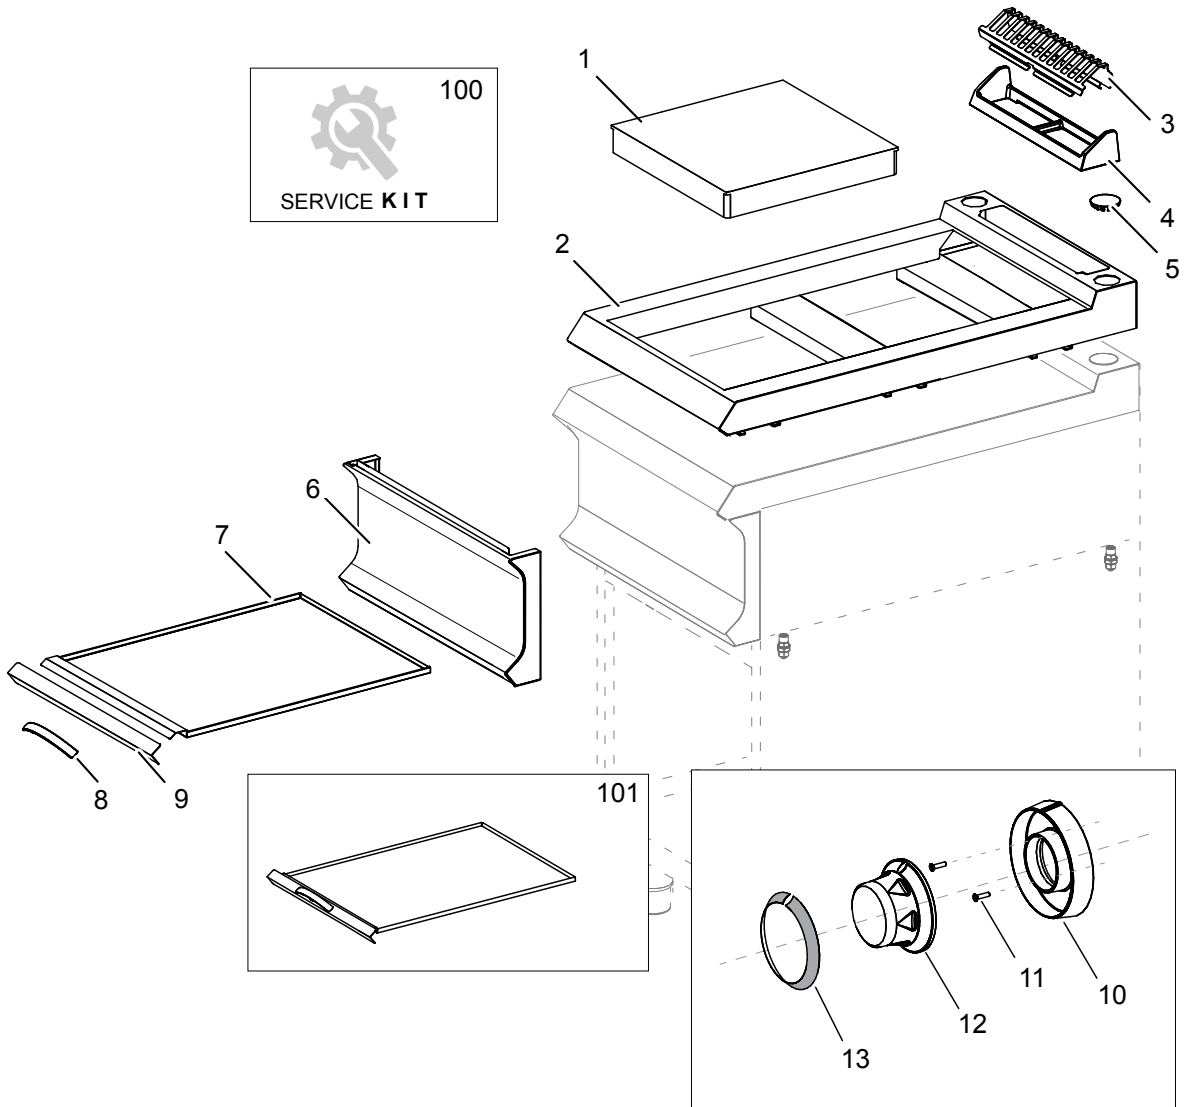

Nr.	Code	Title	Suggère
1.	182469	<i>PLAQUE ELECTRIQUE 2,5 KW</i>	✓
2.	200267	<i>PLAN DE CUISSON</i>	
3.	202046	<i>GRILLE POUR CHEMINEE</i>	
5.	200787	<i>BOUCHON</i>	
6.	202745	<i>PANNEAU DE CONTROLE</i>	
7.	201049	<i>TIROIR COLLECTION DROP</i>	
8.	160270	<i>MANETTE NICKEL SATINE</i>	
9.	202868	<i>PANNEAU TIROIR EXTÉRIEUR</i>	
12.	186336	<i>POIGNEE COMMUTATEUR</i>	
13.	169363	<i>RING COMMUTATEUR</i>	
100.	ECS7079	<i>RECHANGES CONSEILLÉS POUR PQR74-77</i>	
101.	RIC0005295	<i>TIROIR COMPLET</i>	