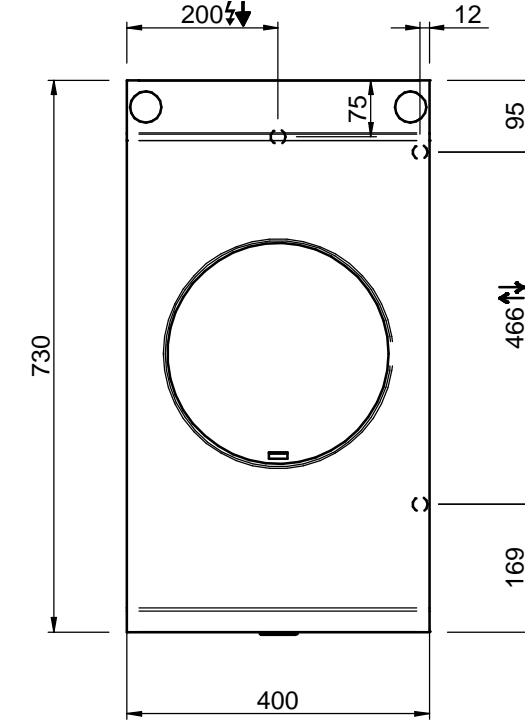

MOD : E7/2ID4T-N

Production code : DIIN74T

11/2023

LEGENDA SIMBOLI / LEGEND

INGRESSO GAS / GAS INLET
(EN 10226-1) Ø M 1/2"

INGRESSO ACQUA /
WATER INLET Ø M 1/2"

ATTACCO EQUIPOTENZIALE /
EQUIPOTENTIAL

ALIMENTAZIONE ELETTRICA /
POWER SUPPLY

SCARICO ACQUA / OLII
WATER / OILS DRAIN

REGOLAZIONE PIEDINI /
FEET ADJUSTMENT (h 0/+50)
/ TOP VERSION (h 0/+5)