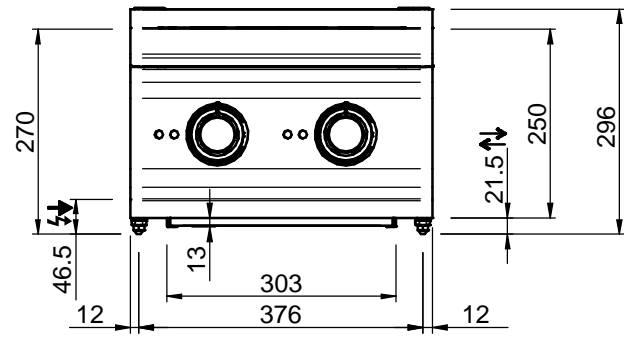

MOD : E7/2ID4T-N

Production code : DIIN74T

11/2023

LEGENDA SIMBOLI / LEGEND

INGRESSO GAS / GAS INLET
(EN 10226-1) Ø M 1/2"

INGRESSO ACQUA /
WATER INLET Ø M 1/2"

ATTACCO EQUIPOTENZIALE /
EQUIPOTENTIAL

ALIMENTAZIONE ELETTRICA /
POWER SUPPLY

SCARICO ACQUA / OLII
WATER / OILS DRAIN

REGOLAZIONE PIEDINI /
FEET ADJUSTMENT (h 0/+50)
/ TOP VERSION (h 0/+5)