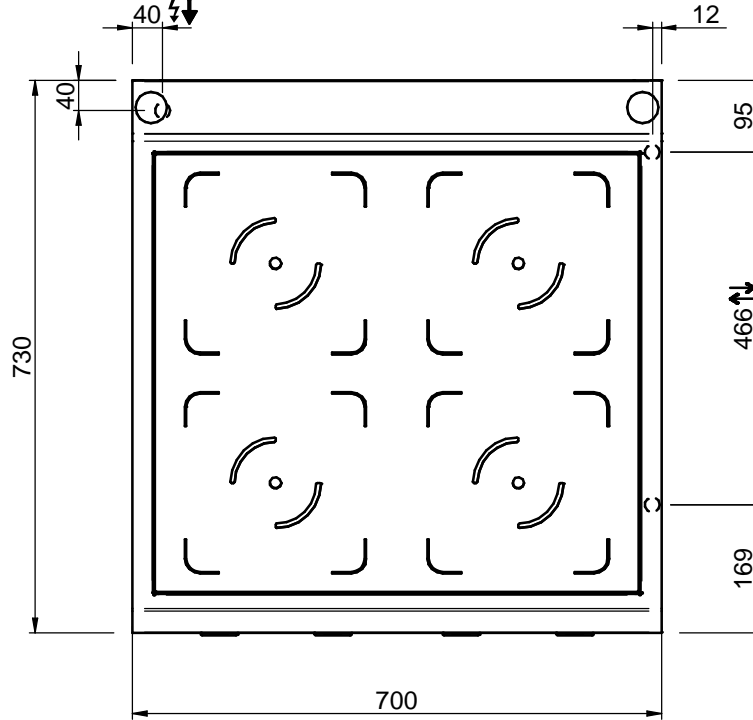

MOD : E7/2ID4T-N

Production code : DIIN74T

11/2023

LEGENDA SIMBOLI / LEGEND

INGRESSO GAS / GAS INLET
(EN 10226-1) Ø M 1/2"

INGRESSO ACQUA /
WATER INLET Ø M 1/2"

ATTACCO EQUIPOTENZIALE /
EQUIPOTENTIAL

ALIMENTAZIONE ELETTRICA /
POWER SUPPLY

SCARICO ACQUA / OLII
WATER / OILS DRAIN

REGOLAZIONE PIEDINI /
FEET ADJUSTMENT (h 0/+50)
/ TOP VERSION (h 0/+5)