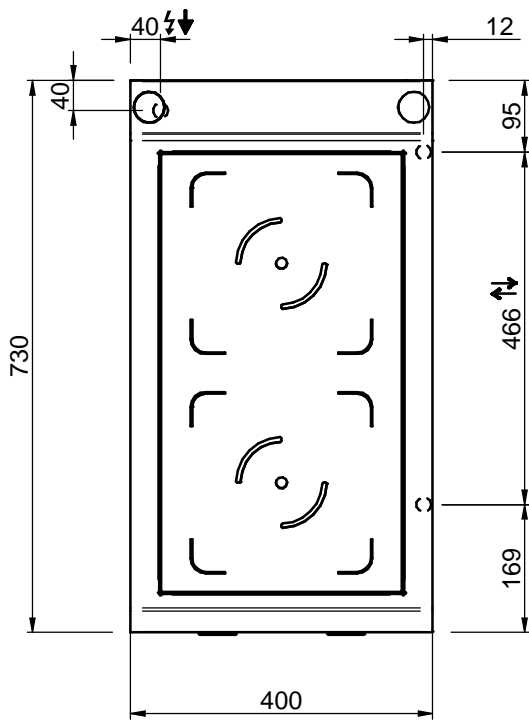

MOD : E7/2ID4T-N

Production code : DIIN74T

11/2023

LEGENDA SIMBOLI / LEGEND

INGRESSO GAS / GAS INLET
(EN 10226-1) Ø M 1/2"

INGRESSO ACQUA /
WATER INLET Ø M 1/2"

ATTACCO EQUIPOTENZIALE /
EQUIPOTENTIAL

ALIMENTAZIONE ELETTRICA /
POWER SUPPLY

SCARICO ACQUA / OLII
WATER / OILS DRAIN

REGOLAZIONE PIEDINI /
FEET ADJUSTMENT (h 0/+50)
/ TOP VERSION (h 0/+5)