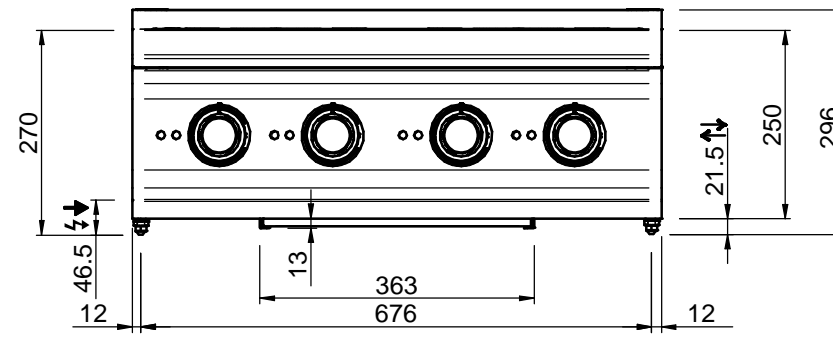

MOD : E7/2ID4T-N

Production code : DIIN74T

11/2023

LEGENDA SIMBOLI / LEGEND

INGRESSO GAS / GAS INLET
(EN 10226-1) Ø M 1/2"

INGRESSO ACQUA /
WATER INLET Ø M 1/2"

ATTACCO EQUIPOTENZIALE /
EQUIPOTENTIAL

ALIMENTAZIONE ELETTRICA /
POWER SUPPLY

SCARICO ACQUA / OLII
WATER / OILS DRAIN

REGOLAZIONE PIEDINI /
FEET ADJUSTMENT (h 0/+50)
/ TOP VERSION (h 0/+5)