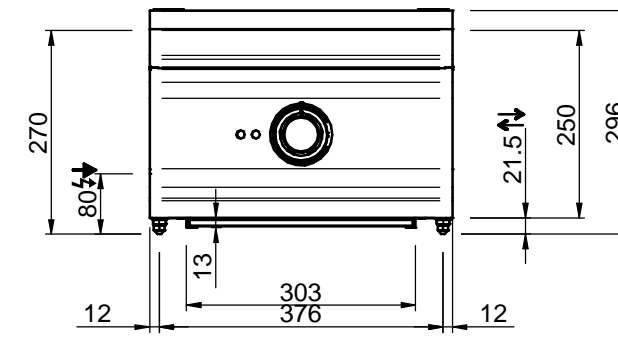

MOD : E7/2ID4T-N

Production code : DIIN74T

11/2023

LEGENDA SIMBOLI / LEGEND

INGRESSO GAS / GAS INLET
(EN 10226-1) Ø M 1/2"

INGRESSO ACQUA /
WATER INLET Ø M 1/2"

ATTACCO EQUIPOTENZIALE /
EQUIPOTENTIAL

ALIMENTAZIONE ELETTRICA /
POWER SUPPLY

SCARICO ACQUA / OLII
WATER / OILS DRAIN

REGOLAZIONE PIEDINI /
FEET ADJUSTMENT (h 0/+50)
/ TOP VERSION (h 0/+5)