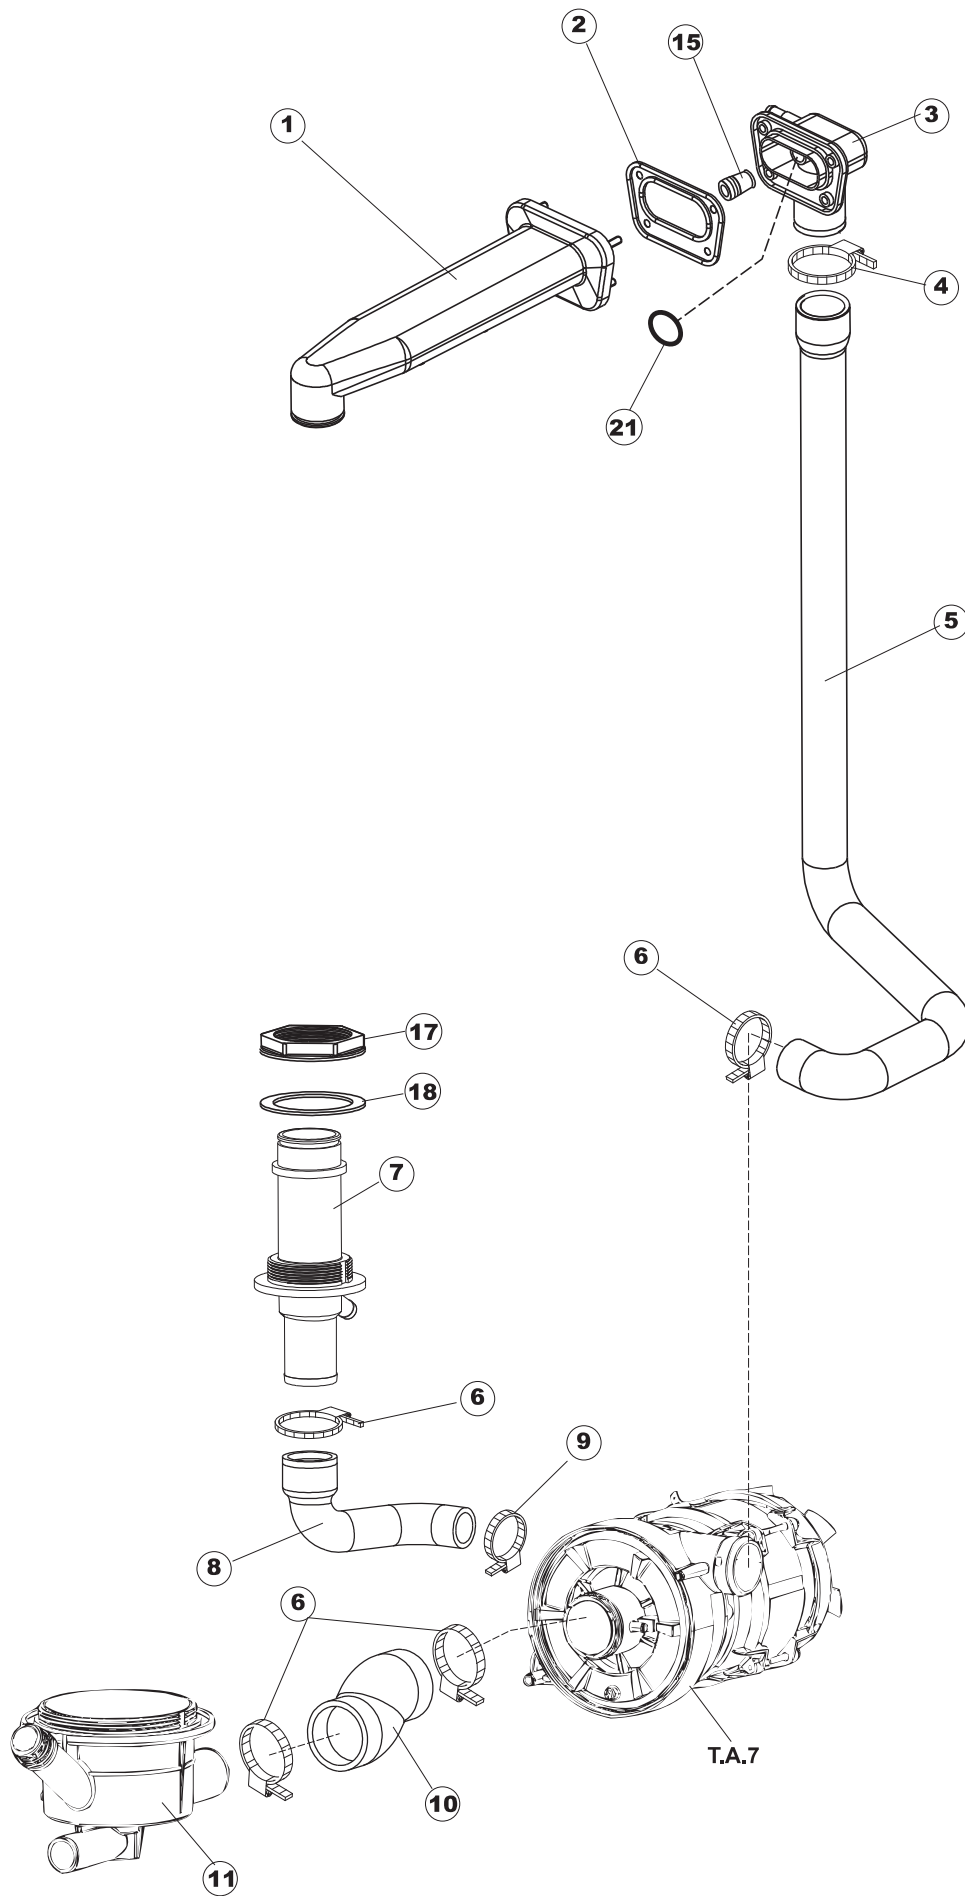

Spare parts catalogue
valid from serial no. 4363485 up today (23/08/2022)

Catálogo de peças de reposição
válido do número de série 4363485 até hoje (23/08/2022)

DXE8/6

(*) Pièce détaché conseillé.

Page	Position	Code pièce détachée	Ancien code	Description	Um
1	1	K74141		HOTTE POUR LAVE-VAISSELLES A CAPOTE	NR
1	2	927088		MAGNETO POUR MICRO HOTTE	NR
1	3	70212		ENTRETOISE	NR
1	4	80998		VIS	NR
1	5	74068		GUIDE COULISSANT CAPOT	NR
1	6	80638		PANNEAU ARRIERE SUPERIOR	NR
1	7	74162		PANNEAU ARRIERE	NR
1	8	80275		ETRIER ACCROCHAGE RESSORTS ST - COMPLET	NR
1	9	80277		PATIN ACCROCHAGE RESSORTS	NR
1	10	926108		RESSORT DE TRACTION EN ACIER POUR LAVE-	NR
1	11	80190		EQUERRE	NR
1	12	926009		CROCHET DE REGLAGE RESSORTS	NR
1	13	74923		EQUERRE DE SOUTIEN RESSORT	NR
1	14	80105		ARRT DE PORTE / CAPOT	NR
1	15	74120		BRANCARD	NR
1	16	41042		TEMPON ADHSIF	NR
1	17	K80240		SUPPORT PANIER	NR
1	18	K69571		PANNEAU LATERAL GAUCHE	NR
1	19	K69572		PANNEAU LATERAL DROITE	NR
1	20	80078		CONSOLE DE SUPPORT	NR
1	21	73100		VERRIN	NR
1	22	69590		PANNEAU AVANT	NR
1	23	70208		LEVIER GAUCHE CAPOT	NR
1	24	70209		LEVIER DROITE CAPOT	NR
2	1	74043		PANNEAU COMPOSANTS ELECTRIQUES	NR
2	3	215042-1		CARTE ELECTRONIQUE GET50.2	NR
2	7	73351		CONTACTEUR	NR
2	10	220011		BORNIER POUR LE RACCORDEMENT	NR
2	11	228010		FUSIBLE	NR
2	16	69810		RIDEAU	NR
2	18	80934		CABLE FLAT	NR
2	19	80889		TOUCHE CLAVIER COMMANDE	NR