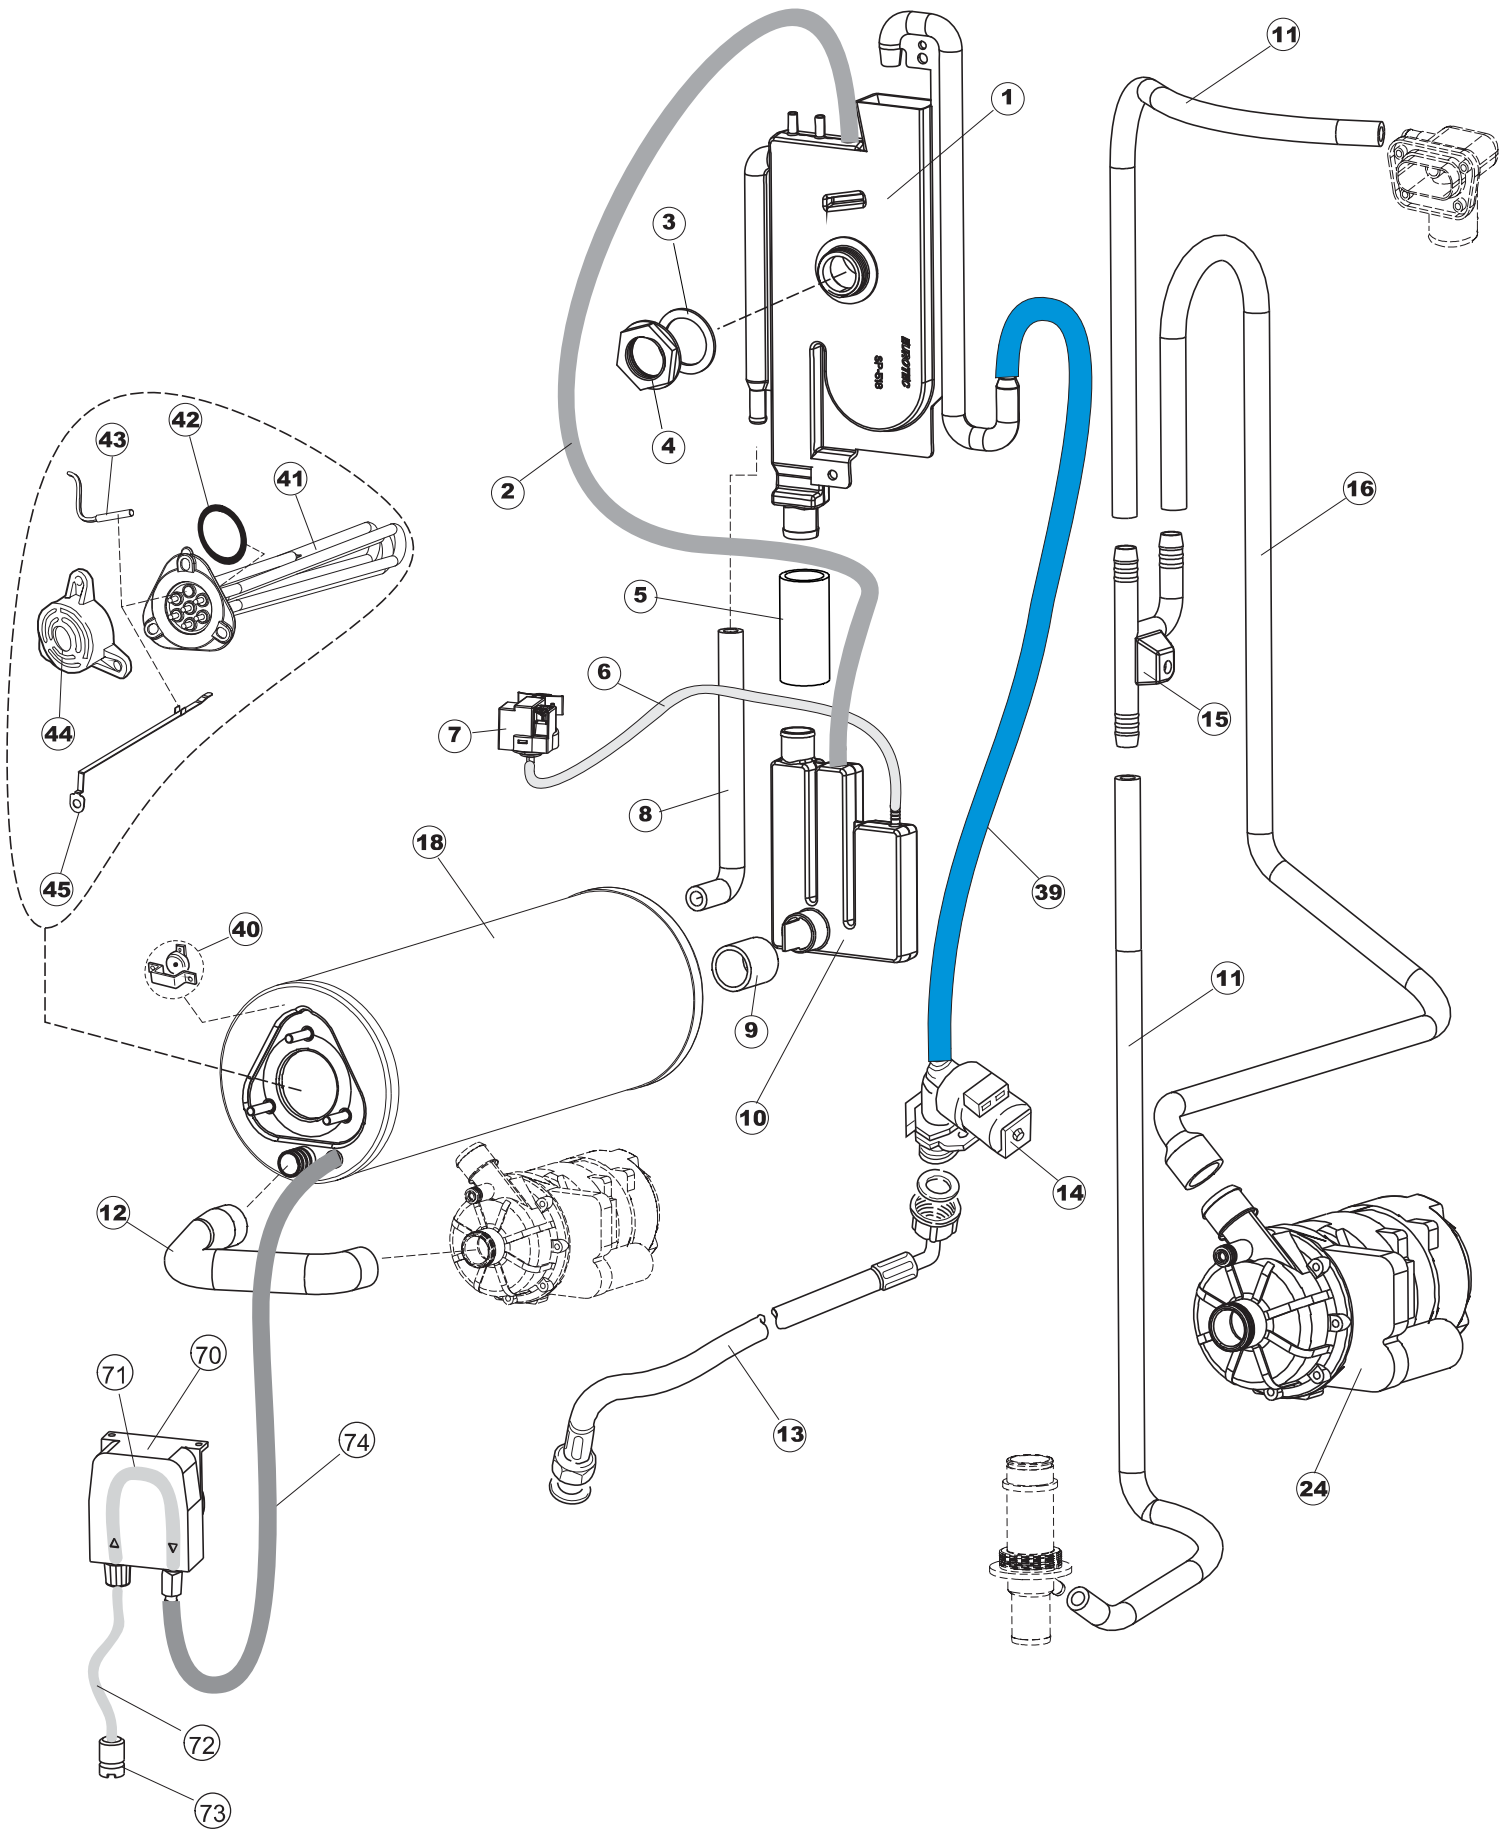

Spare parts catalogue
valid from serial no. 4363485 up today (23/08/2022)

Catálogo de peças de reposição
válido do número de série 4363485 até hoje (23/08/2022)

DXE8/6

(*) Pièce détaché conseillé.

Page	Position	Code pièce détachée	Ancien code	Description	Um
1	1	K74141		HOTTE POUR LAVE-VAISSELLES A CAPOTE	NR
1	2	927088		MAGNETO POUR MICRO HOTTE	NR
1	3	70212		ENTRETOISE	NR
1	4	80998		VIS	NR
1	5	74068		GUIDE COULISSANT CAPOT	NR
1	6	80638		PANNEAU ARRIERE SUPERIOR	NR
1	7	74162		PANNEAU ARRIERE	NR
1	8	80275		ETRIER ACCROCHAGE RESSORTS ST - COMPLET	NR
1	9	80277		PATIN ACCROCHAGE RESSORTS	NR
1	10	926108		RESSORT DE TRACTION EN ACIER POUR LAVE-	NR
1	11	80190		EQUERRE	NR
1	12	926009		CROCHET DE REGLAGE RESSORTS	NR
1	13	74923		EQUERRE DE SOUTIEN RESSORT	NR
1	14	80105		ARRT DE PORTE / CAPOT	NR
1	15	74120		BRANCARD	NR
1	16	41042		TEMPON ADHSIF	NR
1	17	K80240		SUPPORT PANIER	NR
1	18	K69571		PANNEAU LATERAL GAUCHE	NR
1	19	K69572		PANNEAU LATERAL DROITE	NR
1	20	80078		CONSOLE DE SUPPORT	NR
1	21	73100		VERRIN	NR
1	22	69590		PANNEAU AVANT	NR
1	23	70208		LEVIER GAUCHE CAPOT	NR
1	24	70209		LEVIER DROITE CAPOT	NR
2	1	74043		PANNEAU COMPOSANTS ELECTRIQUES	NR
2	3	215042-1		CARTE ELECTRONIQUE GET50.2	NR
2	7	73351		CONTACTEUR	NR
2	10	220011		BORNIER POUR LE RACCORDEMENT	NR
2	11	228010		FUSIBLE	NR
2	16	69810		RIDEAU	NR
2	18	80934		CABLE FLAT	NR
2	19	80889		TOUCHE CLAVIER COMMANDE	NR