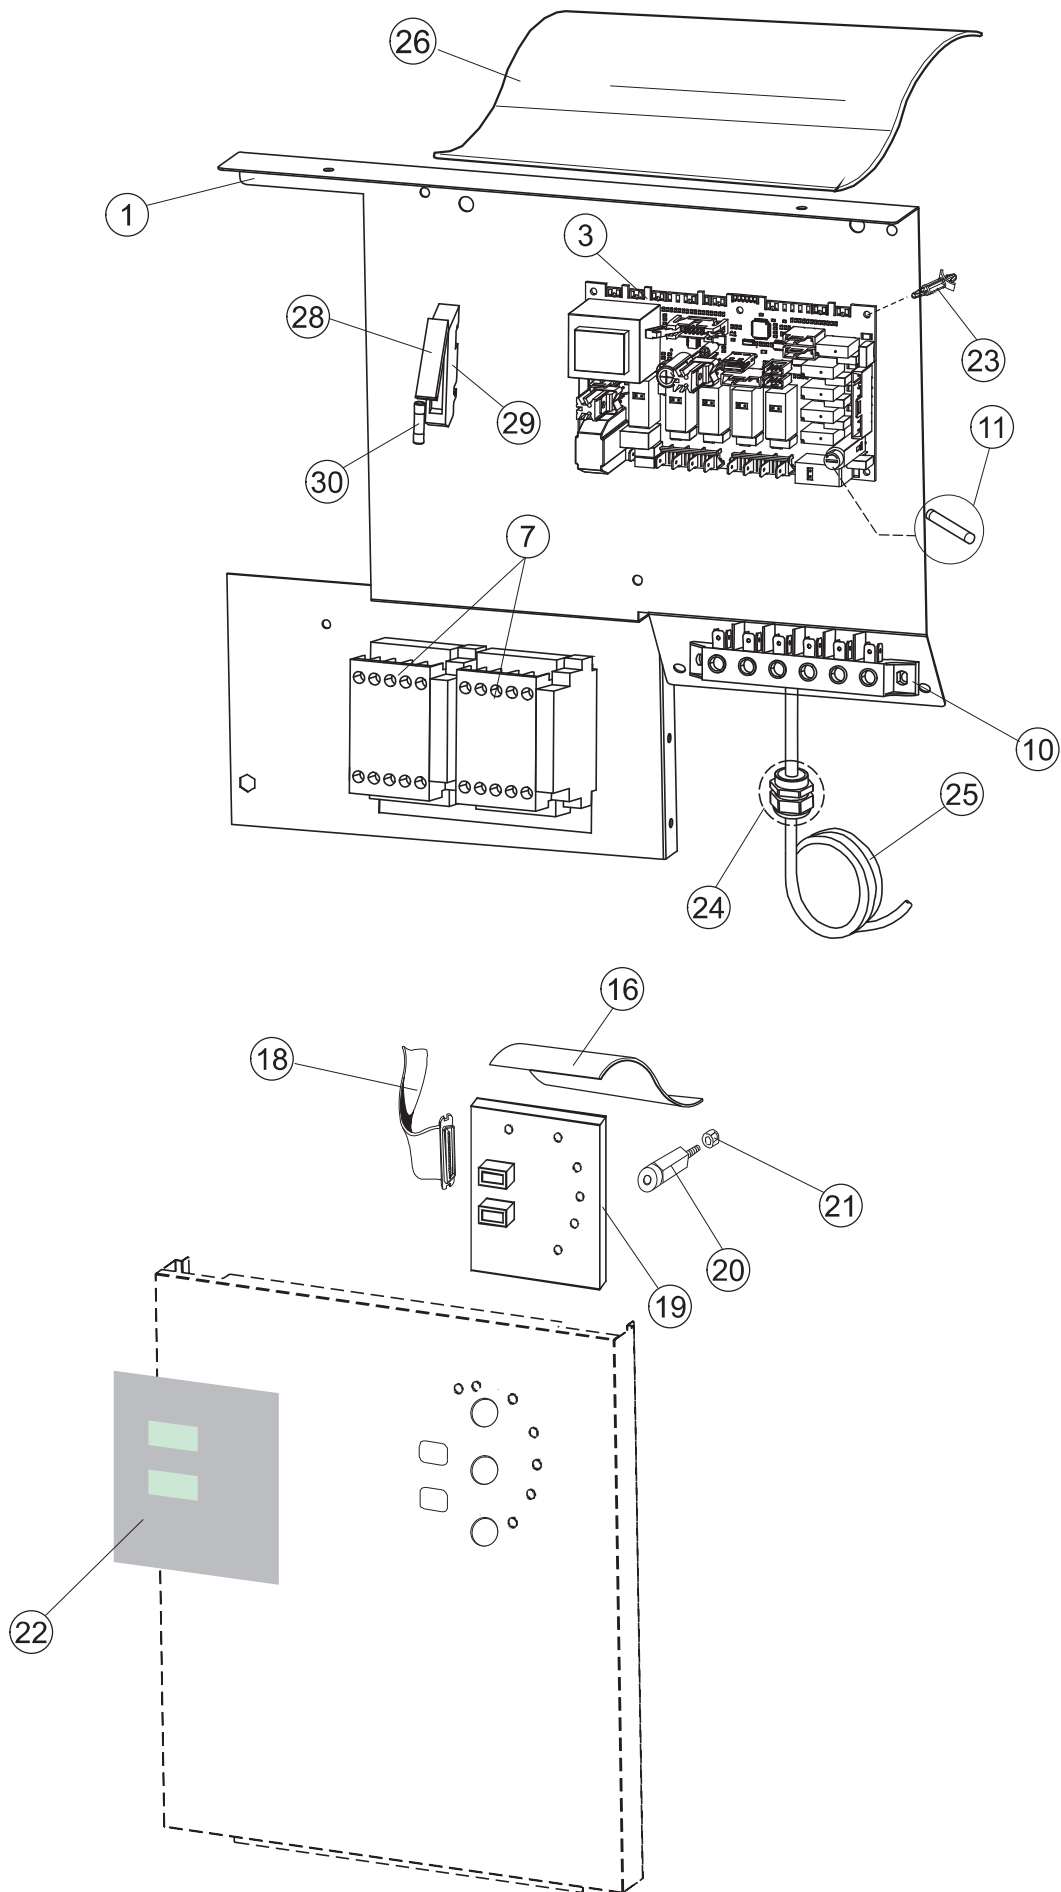

Spare parts catalogue
valid from serial no. 4363485 up today (23/08/2022)

Catálogo de peças de reposição
válido do número de série 4363485 até hoje (23/08/2022)

DXE8/6

(*) Pièce détaché conseillé.

Page	Position	Code pièce détachée	Ancien code	Description	Um
1	1	K74141		HOTTE POUR LAVE-VAISSELLES A CAPOTE	NR
1	2	927088		MAGNETO POUR MICRO HOTTE	NR
1	3	70212		ENTRETOISE	NR
1	4	80998		VIS	NR
1	5	74068		GUIDE COULISSANT CAPOT	NR
1	6	80638		PANNEAU ARRIERE SUPERIOR	NR
1	7	74162		PANNEAU ARRIERE	NR
1	8	80275		ETRIER ACCROCHAGE RESSORTS ST - COMPLET	NR
1	9	80277		PATIN ACCROCHAGE RESSORTS	NR
1	10	926108		RESSORT DE TRACTION EN ACIER POUR LAVE-	NR
1	11	80190		EQUERRE	NR
1	12	926009		CROCHET DE REGLAGE RESSORTS	NR
1	13	74923		EQUERRE DE SOUTIEN RESSORT	NR
1	14	80105		ARRT DE PORTE / CAPOT	NR
1	15	74120		BRANCARD	NR
1	16	41042		TEMPON ADHSIF	NR
1	17	K80240		SUPPORT PANIER	NR
1	18	K69571		PANNEAU LATERAL GAUCHE	NR
1	19	K69572		PANNEAU LATERAL DROITE	NR
1	20	80078		CONSOLE DE SUPPORT	NR
1	21	73100		VERRIN	NR
1	22	69590		PANNEAU AVANT	NR
1	23	70208		LEVIER GAUCHE CAPOT	NR
1	24	70209		LEVIER DROITE CAPOT	NR
2	1	74043		PANNEAU COMPOSANTS ELECTRIQUES	NR
2	3	215042-1		CARTE ELECTRONIQUE GET50.2	NR
2	7	73351		CONTACTEUR	NR
2	10	220011		BORNIER POUR LE RACCORDEMENT	NR
2	11	228010		FUSIBLE	NR
2	16	69810		RIDEAU	NR
2	18	80934		CABLE FLAT	NR
2	19	80889		TOUCHE CLAVIER COMMANDE	NR