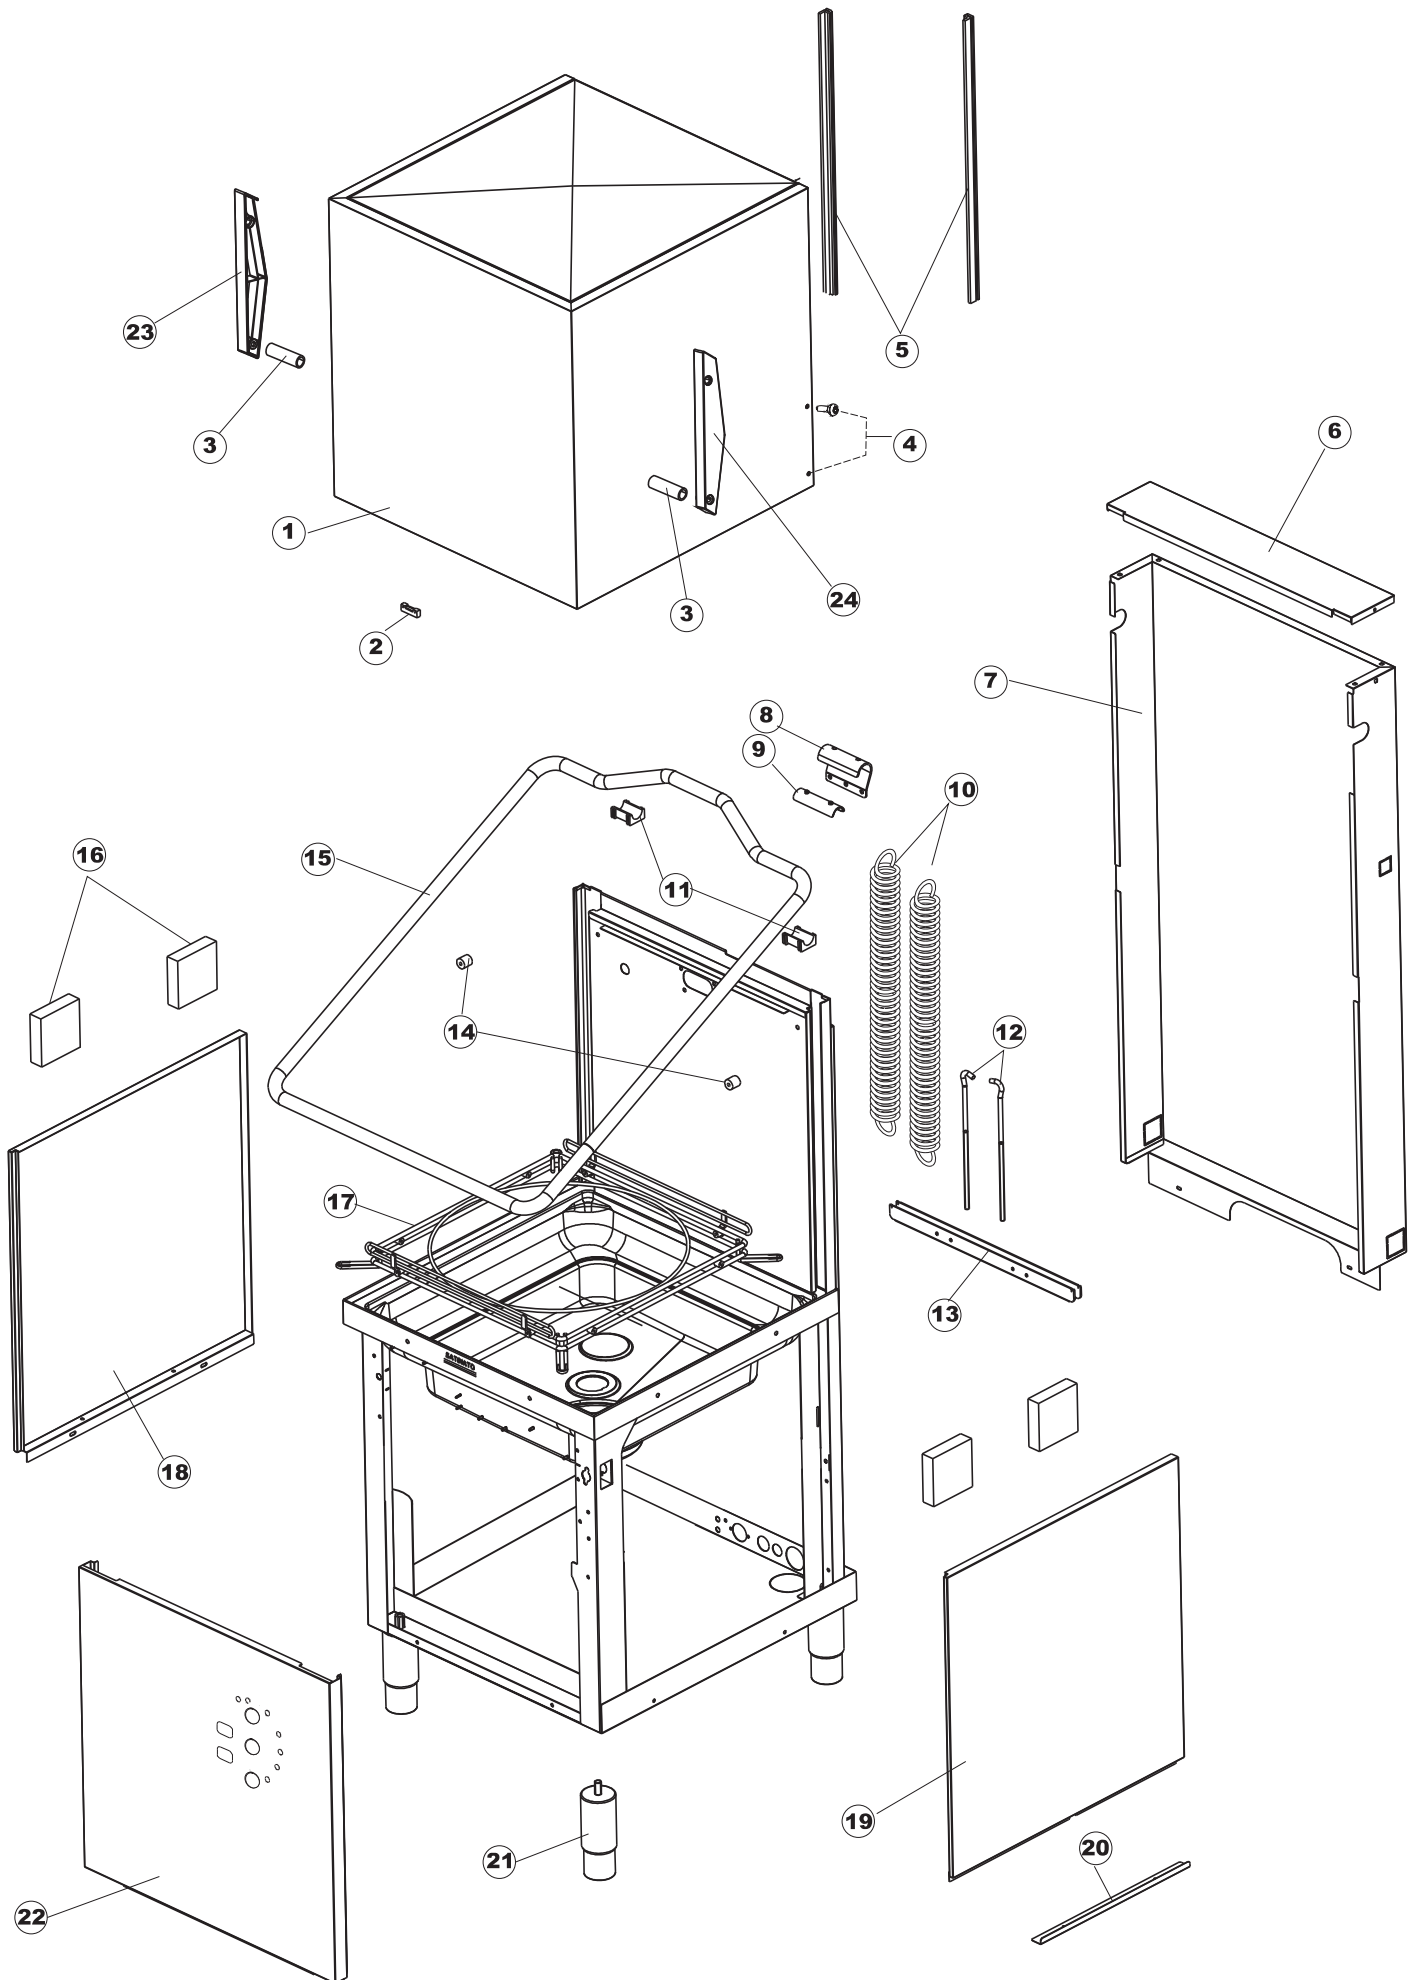

Spare parts catalogue
valid from serial no. 4363485 up today (23/08/2022)

Catálogo de peças de reposição
válido do número de série 4363485 até hoje (23/08/2022)

DXE8/6

(*) Pièce détaché conseillé.

Page	Position	Code pièce détachée	Ancien code	Description	Um
1	1	K74141		HOTTE POUR LAVE-VAISSELLES A CAPOTE	NR
1	2	927088		MAGNETO POUR MICRO HOTTE	NR
1	3	70212		ENTRETOISE	NR
1	4	80998		VIS	NR
1	5	74068		GUIDE COULISSANT CAPOT	NR
1	6	80638		PANNEAU ARRIERE SUPERIOR	NR
1	7	74162		PANNEAU ARRIERE	NR
1	8	80275		ETRIER ACCROCHAGE RESSORTS ST - COMPLET	NR
1	9	80277		PATIN ACCROCHAGE RESSORTS	NR
1	10	926108		RESSORT DE TRACTION EN ACIER POUR LAVE-	NR
1	11	80190		EQUERRE	NR
1	12	926009		CROCHET DE REGLAGE RESSORTS	NR
1	13	74923		EQUERRE DE SOUTIEN RESSORT	NR
1	14	80105		ARRT DE PORTE / CAPOT	NR
1	15	74120		BRANCARD	NR
1	16	41042		TEMPON ADHSIF	NR
1	17	K80240		SUPPORT PANIER	NR
1	18	K69571		PANNEAU LATERAL GAUCHE	NR
1	19	K69572		PANNEAU LATERAL DROITE	NR
1	20	80078		CONSOLE DE SUPPORT	NR
1	21	73100		VERRIN	NR
1	22	69590		PANNEAU AVANT	NR
1	23	70208		LEVIER GAUCHE CAPOT	NR
1	24	70209		LEVIER DROITE CAPOT	NR
2	1	74043		PANNEAU COMPOSANTS ELECTRIQUES	NR
2	3	215042-1		CARTE ELECTRONIQUE GET50.2	NR
2	7	73351		CONTACTEUR	NR
2	10	220011		BORNIER POUR LE RACCORDEMENT	NR
2	11	228010		FUSIBLE	NR
2	16	69810		RIDEAU	NR
2	18	80934		CABLE FLAT	NR
2	19	80889		TOUCHE CLAVIER COMMANDE	NR