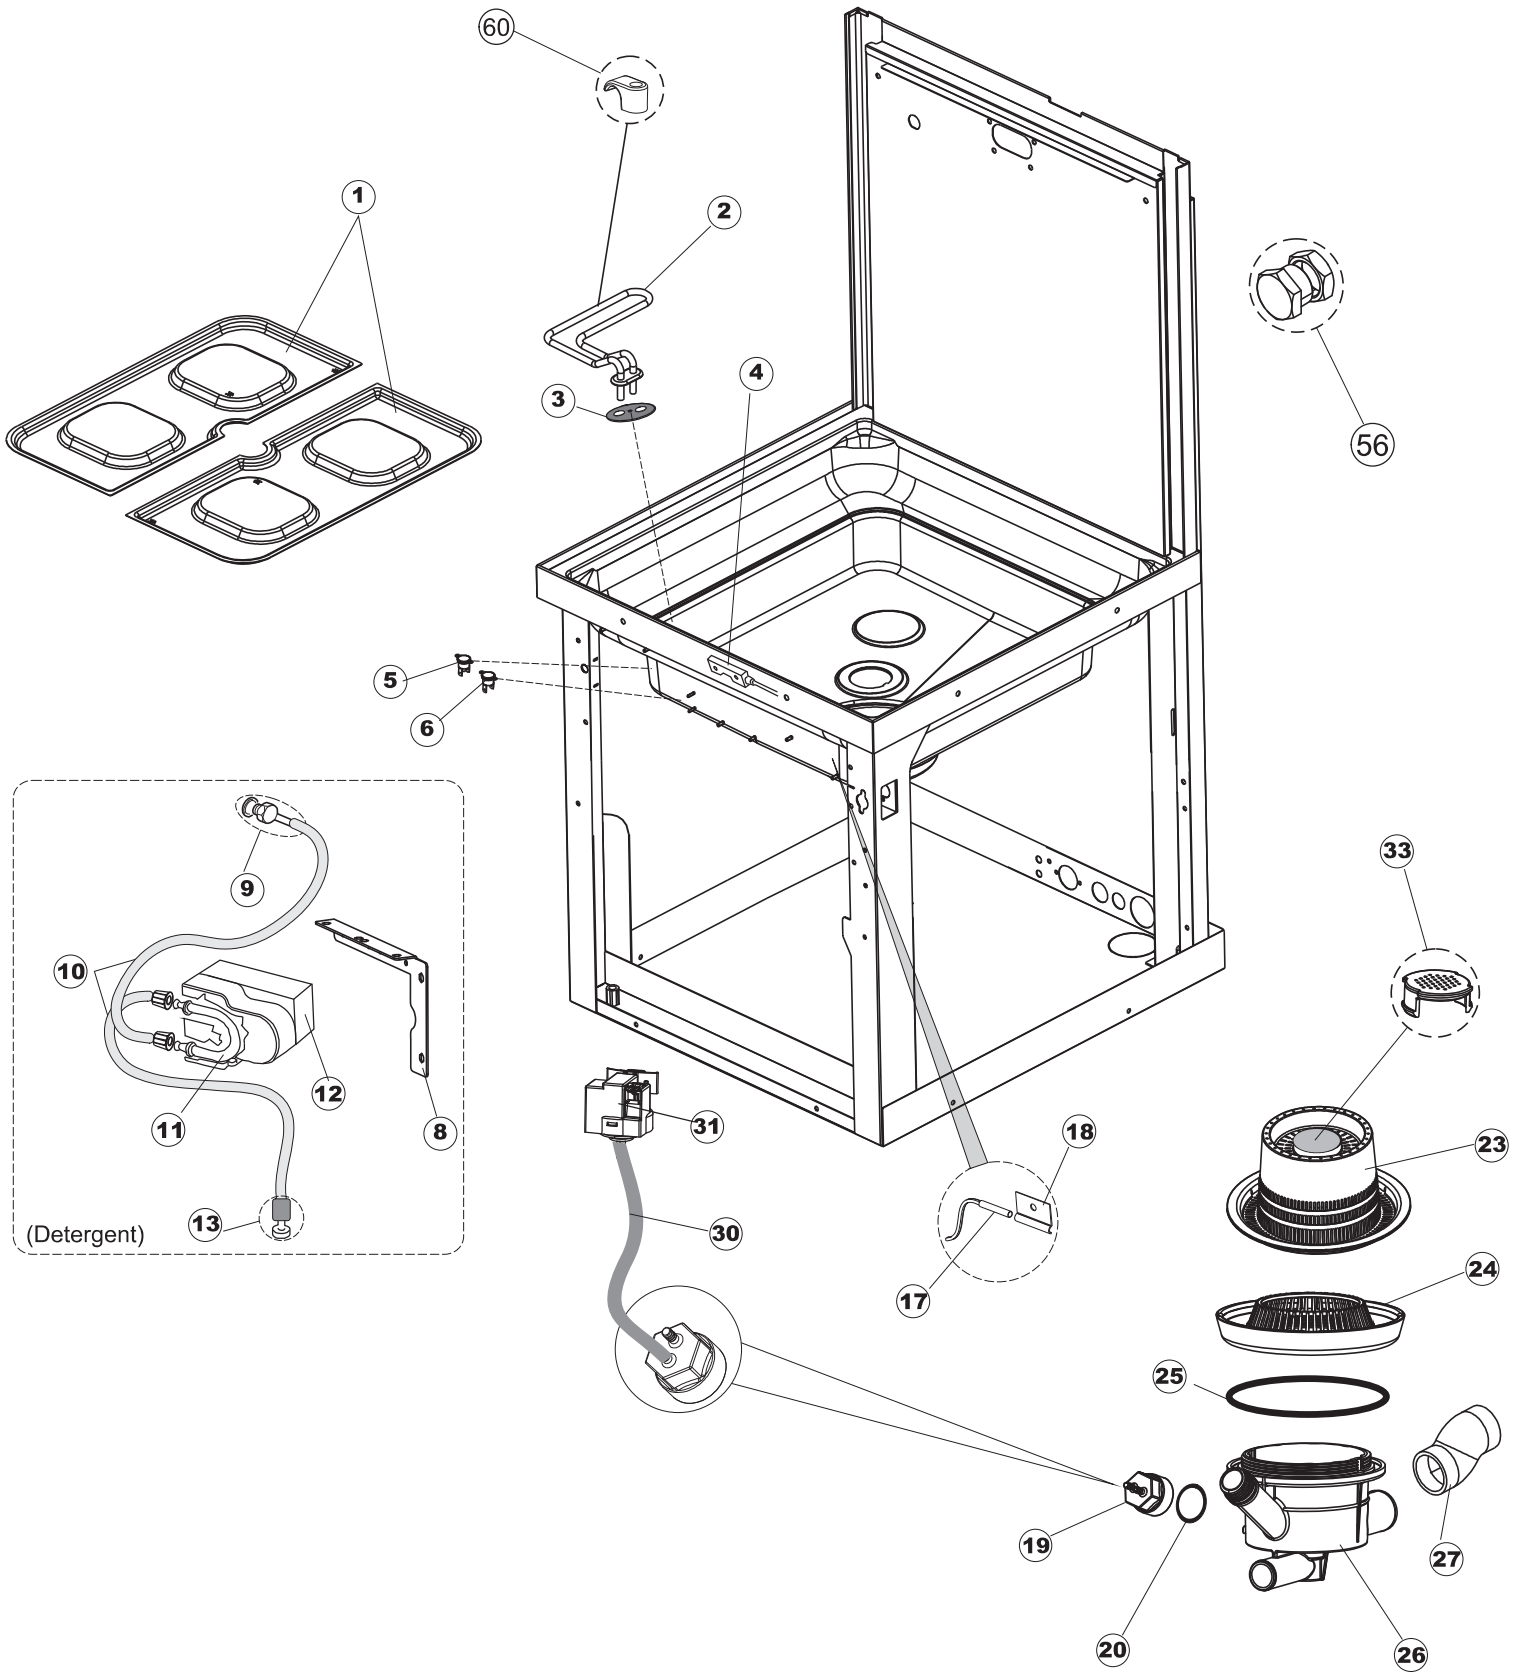

Spare parts catalogue
valid from serial no. 4363485 up today (23/08/2022)

Catálogo de peças de reposição
válido do número de série 4363485 até hoje (23/08/2022)

DXE8/6

(*) Pièce détaché conseillé.

Page	Position	Code pièce détachée	Ancien code	Description	Um
1	1	K74141		HOTTE POUR LAVE-VAISSELLES A CAPOTE	NR
1	2	927088		MAGNETO POUR MICRO HOTTE	NR
1	3	70212		ENTRETOISE	NR
1	4	80998		VIS	NR
1	5	74068		GUIDE COULISSANT CAPOT	NR
1	6	80638		PANNEAU ARRIERE SUPERIOR	NR
1	7	74162		PANNEAU ARRIERE	NR
1	8	80275		ETRIER ACCROCHAGE RESSORTS ST - COMPLET	NR
1	9	80277		PATIN ACCROCHAGE RESSORTS	NR
1	10	926108		RESSORT DE TRACTION EN ACIER POUR LAVE-	NR
1	11	80190		EQUERRE	NR
1	12	926009		CROCHET DE REGLAGE RESSORTS	NR
1	13	74923		EQUERRE DE SOUTIEN RESSORT	NR
1	14	80105		ARRT DE PORTE / CAPOT	NR
1	15	74120		BRANCARD	NR
1	16	41042		TEMPON ADHSIF	NR
1	17	K80240		SUPPORT PANIER	NR
1	18	K69571		PANNEAU LATERAL GAUCHE	NR
1	19	K69572		PANNEAU LATERAL DROITE	NR
1	20	80078		CONSOLE DE SUPPORT	NR
1	21	73100		VERRIN	NR
1	22	69590		PANNEAU AVANT	NR
1	23	70208		LEVIER GAUCHE CAPOT	NR
1	24	70209		LEVIER DROITE CAPOT	NR
2	1	74043		PANNEAU COMPOSANTS ELECTRIQUES	NR
2	3	215042-1		CARTE ELECTRONIQUE GET50.2	NR
2	7	73351		CONTACTEUR	NR
2	10	220011		BORNIER POUR LE RACCORDEMENT	NR
2	11	228010		FUSIBLE	NR
2	16	69810		RIDEAU	NR
2	18	80934		CABLE FLAT	NR
2	19	80889		TOUCHE CLAVIER COMMANDE	NR