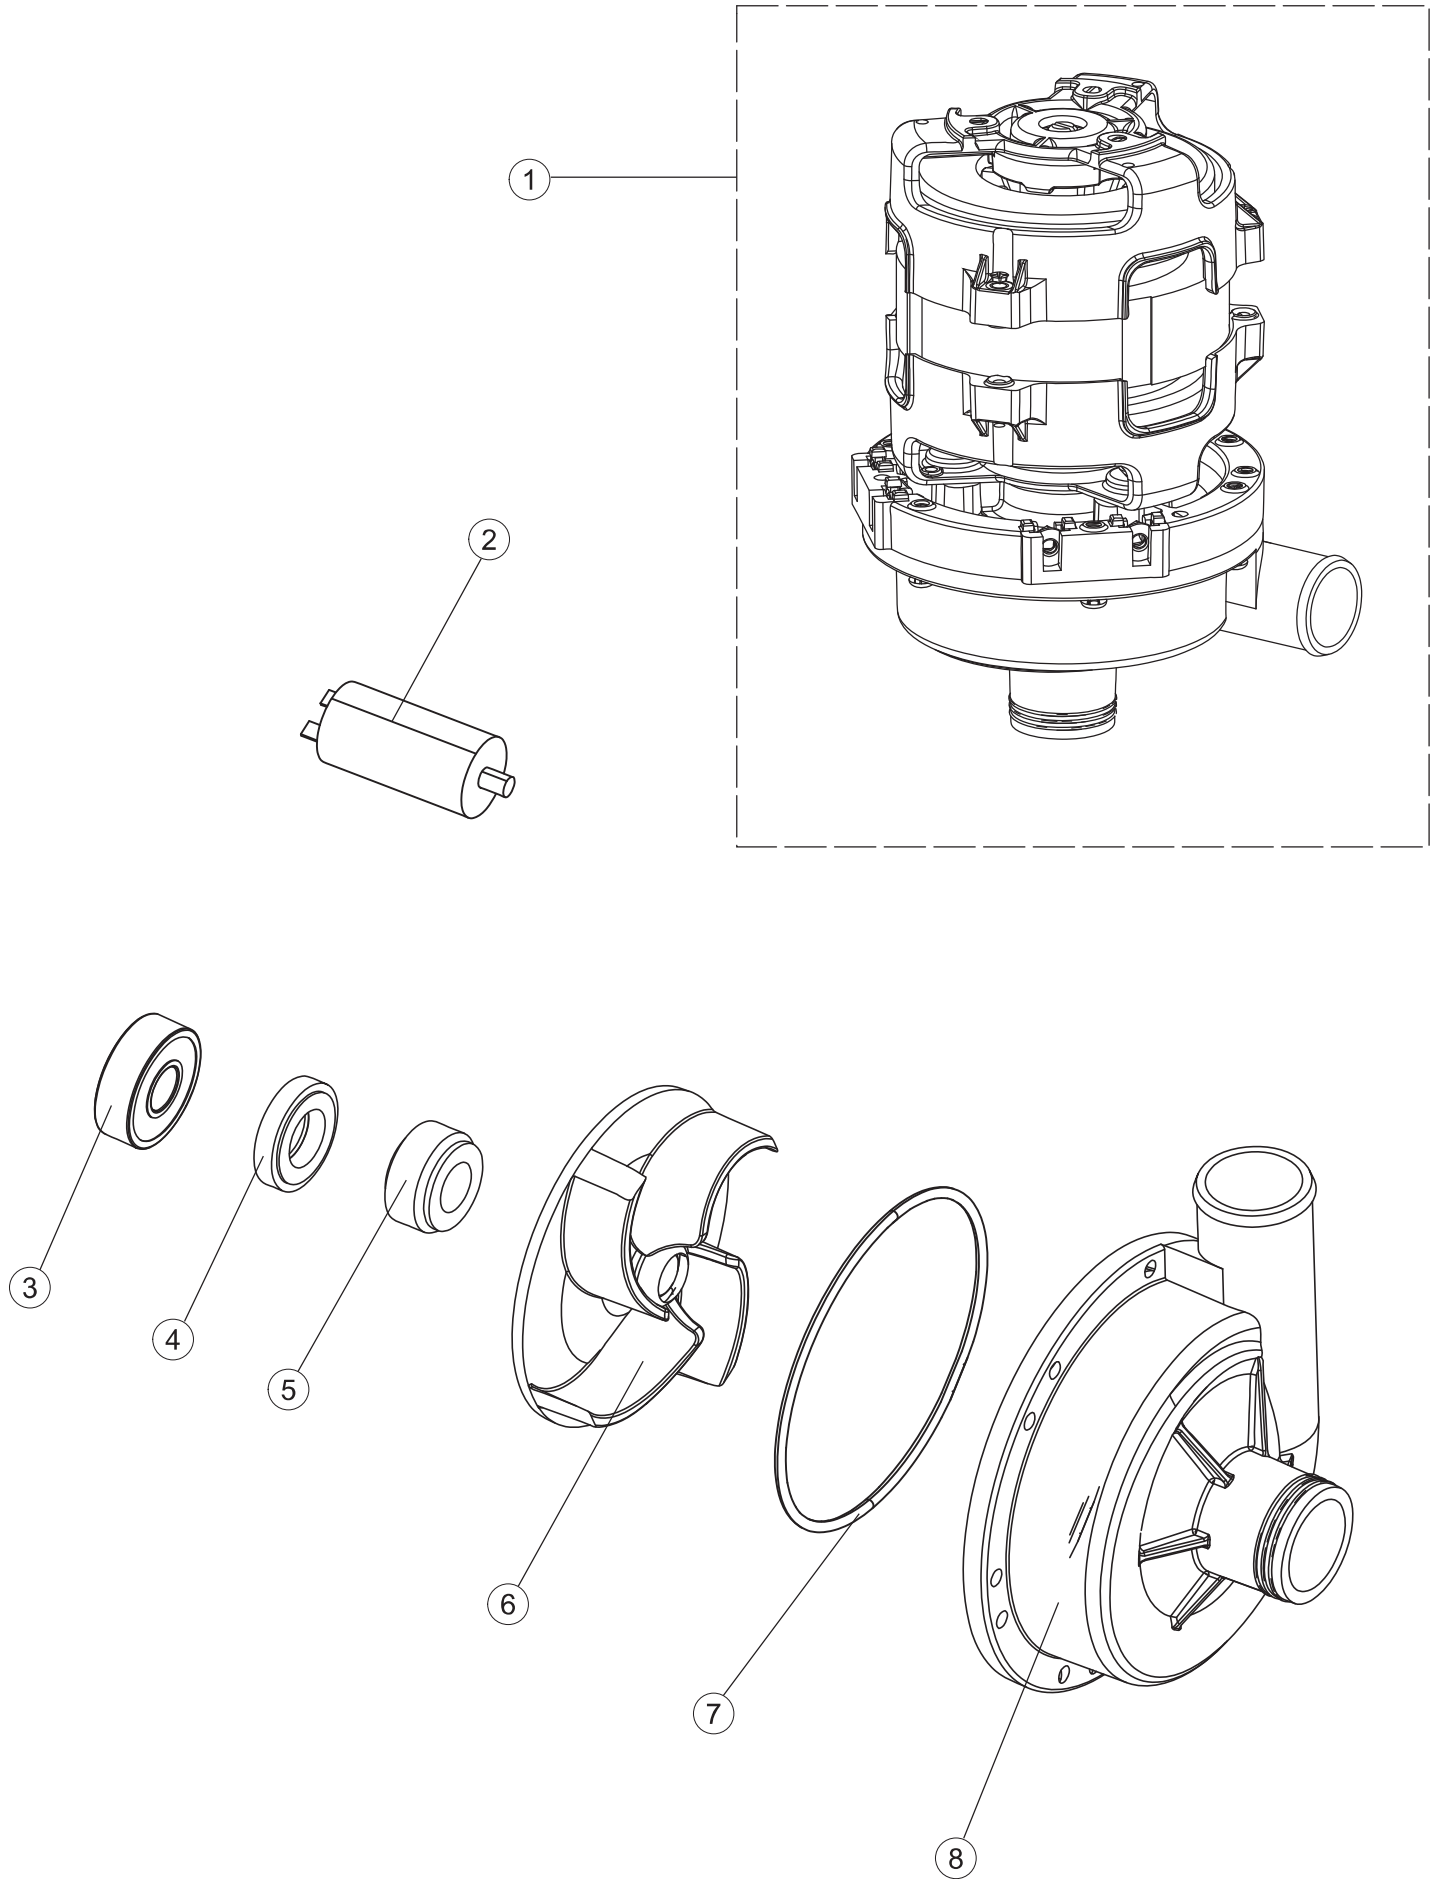

Spare parts catalogue
valid from serial no. 4363485 up today (23/08/2022)

Catálogo de peças de reposição
válido do número de série 4363485 até hoje (23/08/2022)

DXE8/6

(*) Pièce détaché conseillé.

Page	Position	Code pièce détachée	Ancien code	Description	Um
1	1	K74141		HOTTE POUR LAVE-VAISSELLES A CAPOTE	NR
1	2	927088		MAGNETO POUR MICRO HOTTE	NR
1	3	70212		ENTRETOISE	NR
1	4	80998		VIS	NR
1	5	74068		GUIDE COULISSANT CAPOT	NR
1	6	80638		PANNEAU ARRIERE SUPERIOR	NR
1	7	74162		PANNEAU ARRIERE	NR
1	8	80275		ETRIER ACCROCHAGE RESSORTS ST - COMPLET	NR
1	9	80277		PATIN ACCROCHAGE RESSORTS	NR
1	10	926108		RESSORT DE TRACTION EN ACIER POUR LAVE-	NR
1	11	80190		EQUERRE	NR
1	12	926009		CROCHET DE REGLAGE RESSORTS	NR
1	13	74923		EQUERRE DE SOUTIEN RESSORT	NR
1	14	80105		ARRT DE PORTE / CAPOT	NR
1	15	74120		BRANCARD	NR
1	16	41042		TEMPON ADHSIF	NR
1	17	K80240		SUPPORT PANIER	NR
1	18	K69571		PANNEAU LATERAL GAUCHE	NR
1	19	K69572		PANNEAU LATERAL DROITE	NR
1	20	80078		CONSOLE DE SUPPORT	NR
1	21	73100		VERRIN	NR
1	22	69590		PANNEAU AVANT	NR
1	23	70208		LEVIER GAUCHE CAPOT	NR
1	24	70209		LEVIER DROITE CAPOT	NR
2	1	74043		PANNEAU COMPOSANTS ELECTRIQUES	NR
2	3	215042-1		CARTE ELECTRONIQUE GET50.2	NR
2	7	73351		CONTACTEUR	NR
2	10	220011		BORNIER POUR LE RACCORDEMENT	NR
2	11	228010		FUSIBLE	NR
2	16	69810		RIDEAU	NR
2	18	80934		CABLE FLAT	NR
2	19	80889		TOUCHE CLAVIER COMMANDE	NR