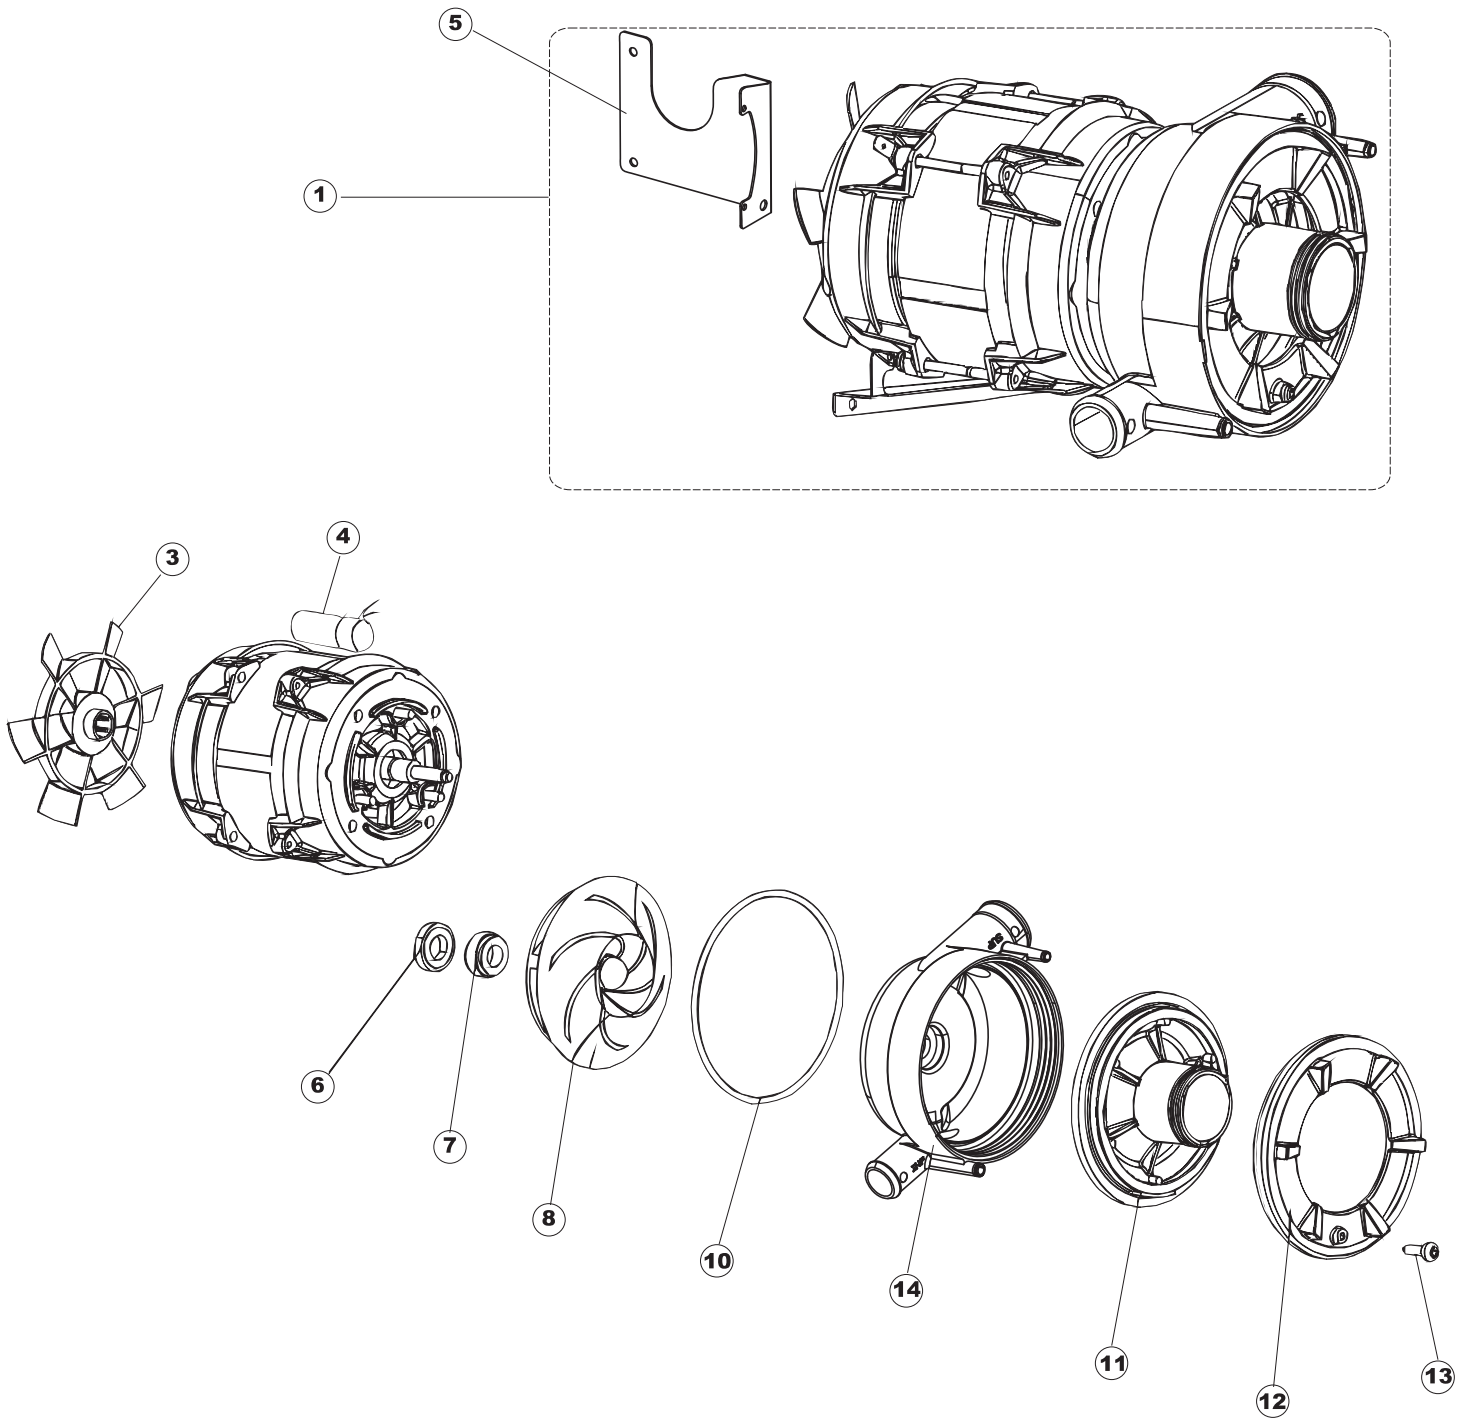

Spare parts catalogue
valid from serial no. 4363485 up today (23/08/2022)

Catálogo de peças de reposição
válido do número de série 4363485 até hoje (23/08/2022)

DXE8/6

(*) Pièce détaché conseillé.

Page	Position	Code pièce détachée	Ancien code	Description	Um
1	1	K74141		HOTTE POUR LAVE-VAISSELLES A CAPOTE	NR
1	2	927088		MAGNETO POUR MICRO HOTTE	NR
1	3	70212		ENTRETOISE	NR
1	4	80998		VIS	NR
1	5	74068		GUIDE COULISSANT CAPOT	NR
1	6	80638		PANNEAU ARRIERE SUPERIOR	NR
1	7	74162		PANNEAU ARRIERE	NR
1	8	80275		ETRIER ACCROCHAGE RESSORTS ST - COMPLET	NR
1	9	80277		PATIN ACCROCHAGE RESSORTS	NR
1	10	926108		RESSORT DE TRACTION EN ACIER POUR LAVE-	NR
1	11	80190		EQUERRE	NR
1	12	926009		CROCHET DE REGLAGE RESSORTS	NR
1	13	74923		EQUERRE DE SOUTIEN RESSORT	NR
1	14	80105		ARRT DE PORTE / CAPOT	NR
1	15	74120		BRANCARD	NR
1	16	41042		TEMPON ADHSIF	NR
1	17	K80240		SUPPORT PANIER	NR
1	18	K69571		PANNEAU LATERAL GAUCHE	NR
1	19	K69572		PANNEAU LATERAL DROITE	NR
1	20	80078		CONSOLE DE SUPPORT	NR
1	21	73100		VERRIN	NR
1	22	69590		PANNEAU AVANT	NR
1	23	70208		LEVIER GAUCHE CAPOT	NR
1	24	70209		LEVIER DROITE CAPOT	NR
2	1	74043		PANNEAU COMPOSANTS ELECTRIQUES	NR
2	3	215042-1		CARTE ELECTRONIQUE GET50.2	NR
2	7	73351		CONTACTEUR	NR
2	10	220011		BORNIER POUR LE RACCORDEMENT	NR
2	11	228010		FUSIBLE	NR
2	16	69810		RIDEAU	NR
2	18	80934		CABLE FLAT	NR
2	19	80889		TOUCHE CLAVIER COMMANDE	NR