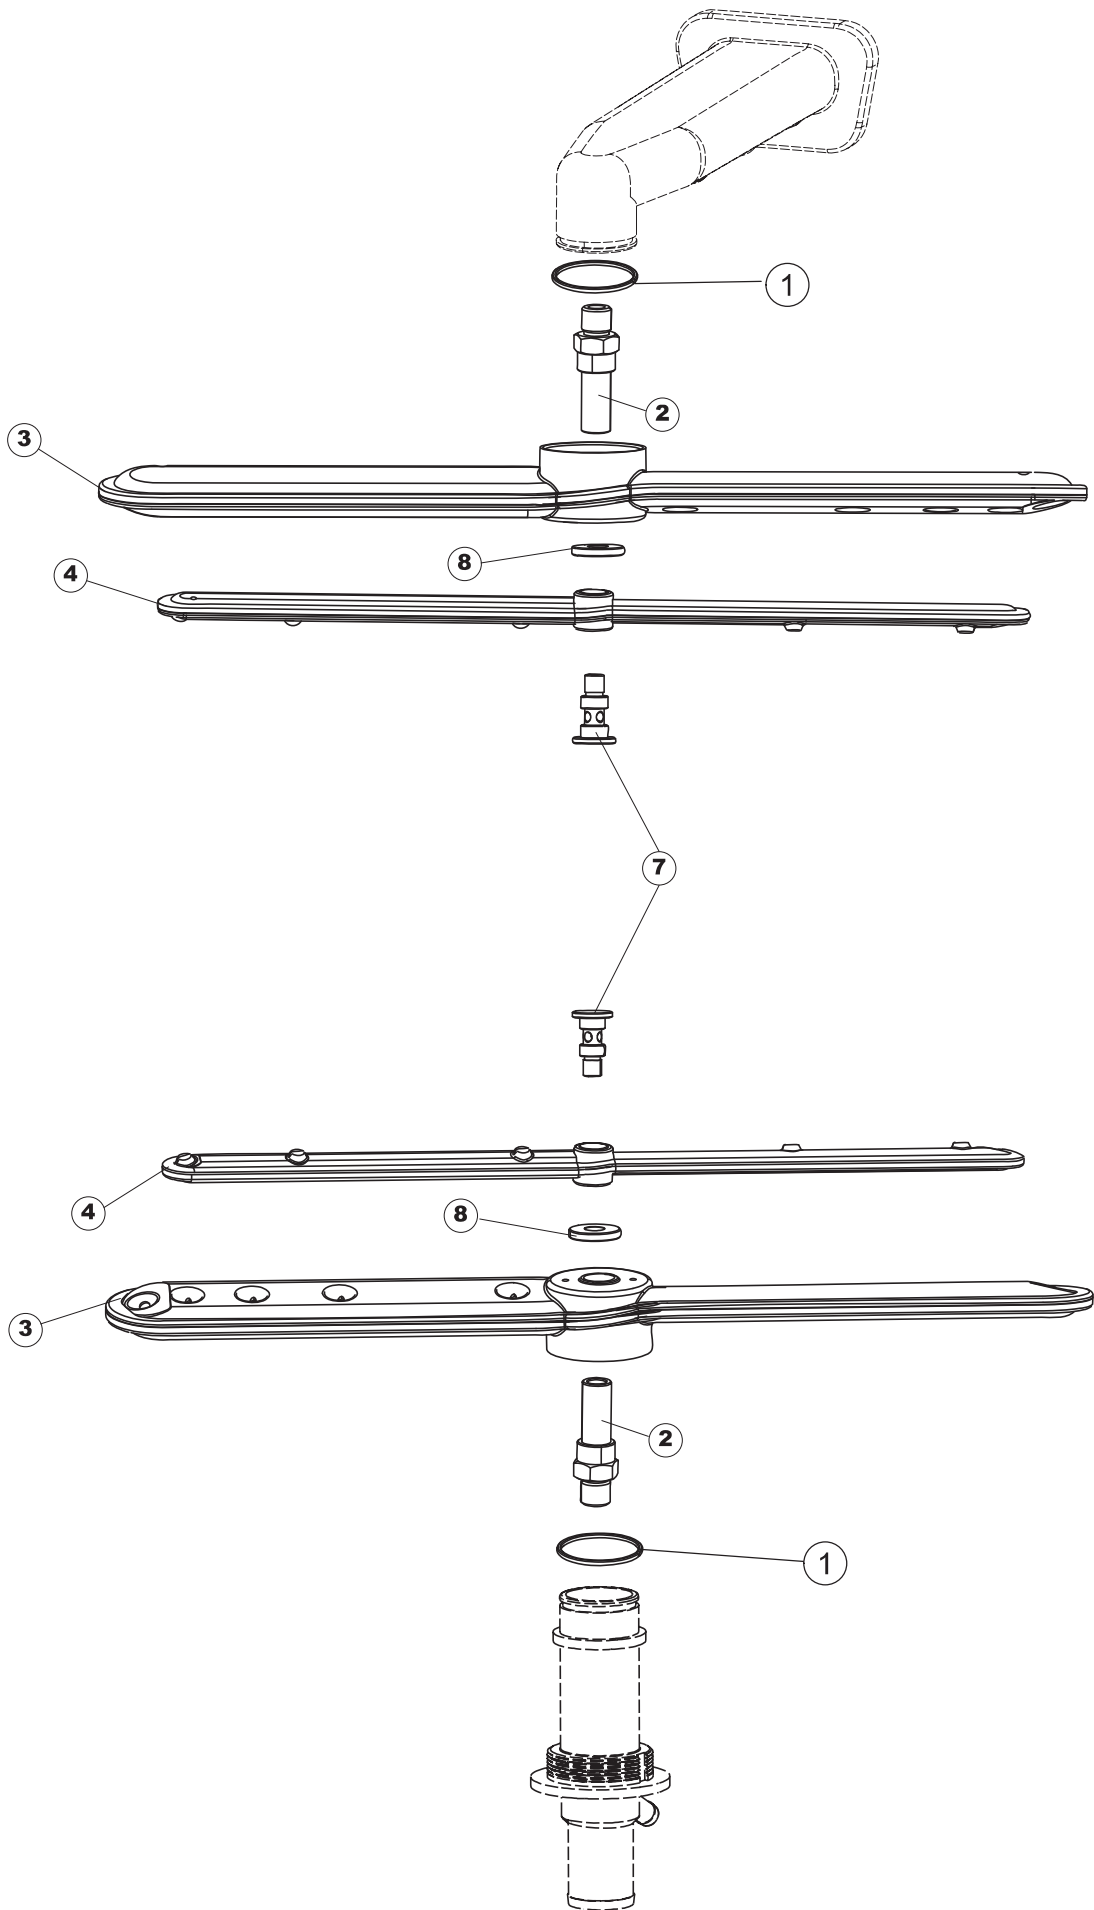

Spare parts catalogue
valid from serial no. 4363485 up today (23/08/2022)

Catálogo de peças de reposição
válido do número de série 4363485 até hoje (23/08/2022)

DXE8/6

(*) Pièce détaché conseillé.

Page	Position	Code pièce détachée	Ancien code	Description	Um
1	1	K74141		HOTTE POUR LAVE-VAISSELLES A CAPOTE	NR
1	2	927088		MAGNETO POUR MICRO HOTTE	NR
1	3	70212		ENTRETOISE	NR
1	4	80998		VIS	NR
1	5	74068		GUIDE COULISSANT CAPOT	NR
1	6	80638		PANNEAU ARRIERE SUPERIOR	NR
1	7	74162		PANNEAU ARRIERE	NR
1	8	80275		ETRIER ACCROCHAGE RESSORTS ST - COMPLET	NR
1	9	80277		PATIN ACCROCHAGE RESSORTS	NR
1	10	926108		RESSORT DE TRACTION EN ACIER POUR LAVE-	NR
1	11	80190		EQUERRE	NR
1	12	926009		CROCHET DE REGLAGE RESSORTS	NR
1	13	74923		EQUERRE DE SOUTIEN RESSORT	NR
1	14	80105		ARRT DE PORTE / CAPOT	NR
1	15	74120		BRANCARD	NR
1	16	41042		TEMPON ADHSIF	NR
1	17	K80240		SUPPORT PANIER	NR
1	18	K69571		PANNEAU LATERAL GAUCHE	NR
1	19	K69572		PANNEAU LATERAL DROITE	NR
1	20	80078		CONSOLE DE SUPPORT	NR
1	21	73100		VERRIN	NR
1	22	69590		PANNEAU AVANT	NR
1	23	70208		LEVIER GAUCHE CAPOT	NR
1	24	70209		LEVIER DROITE CAPOT	NR
2	1	74043		PANNEAU COMPOSANTS ELECTRIQUES	NR
2	3	215042-1		CARTE ELECTRONIQUE GET50.2	NR
2	7	73351		CONTACTEUR	NR
2	10	220011		BORNIER POUR LE RACCORDEMENT	NR
2	11	228010		FUSIBLE	NR
2	16	69810		RIDEAU	NR
2	18	80934		CABLE FLAT	NR
2	19	80889		TOUCHE CLAVIER COMMANDE	NR