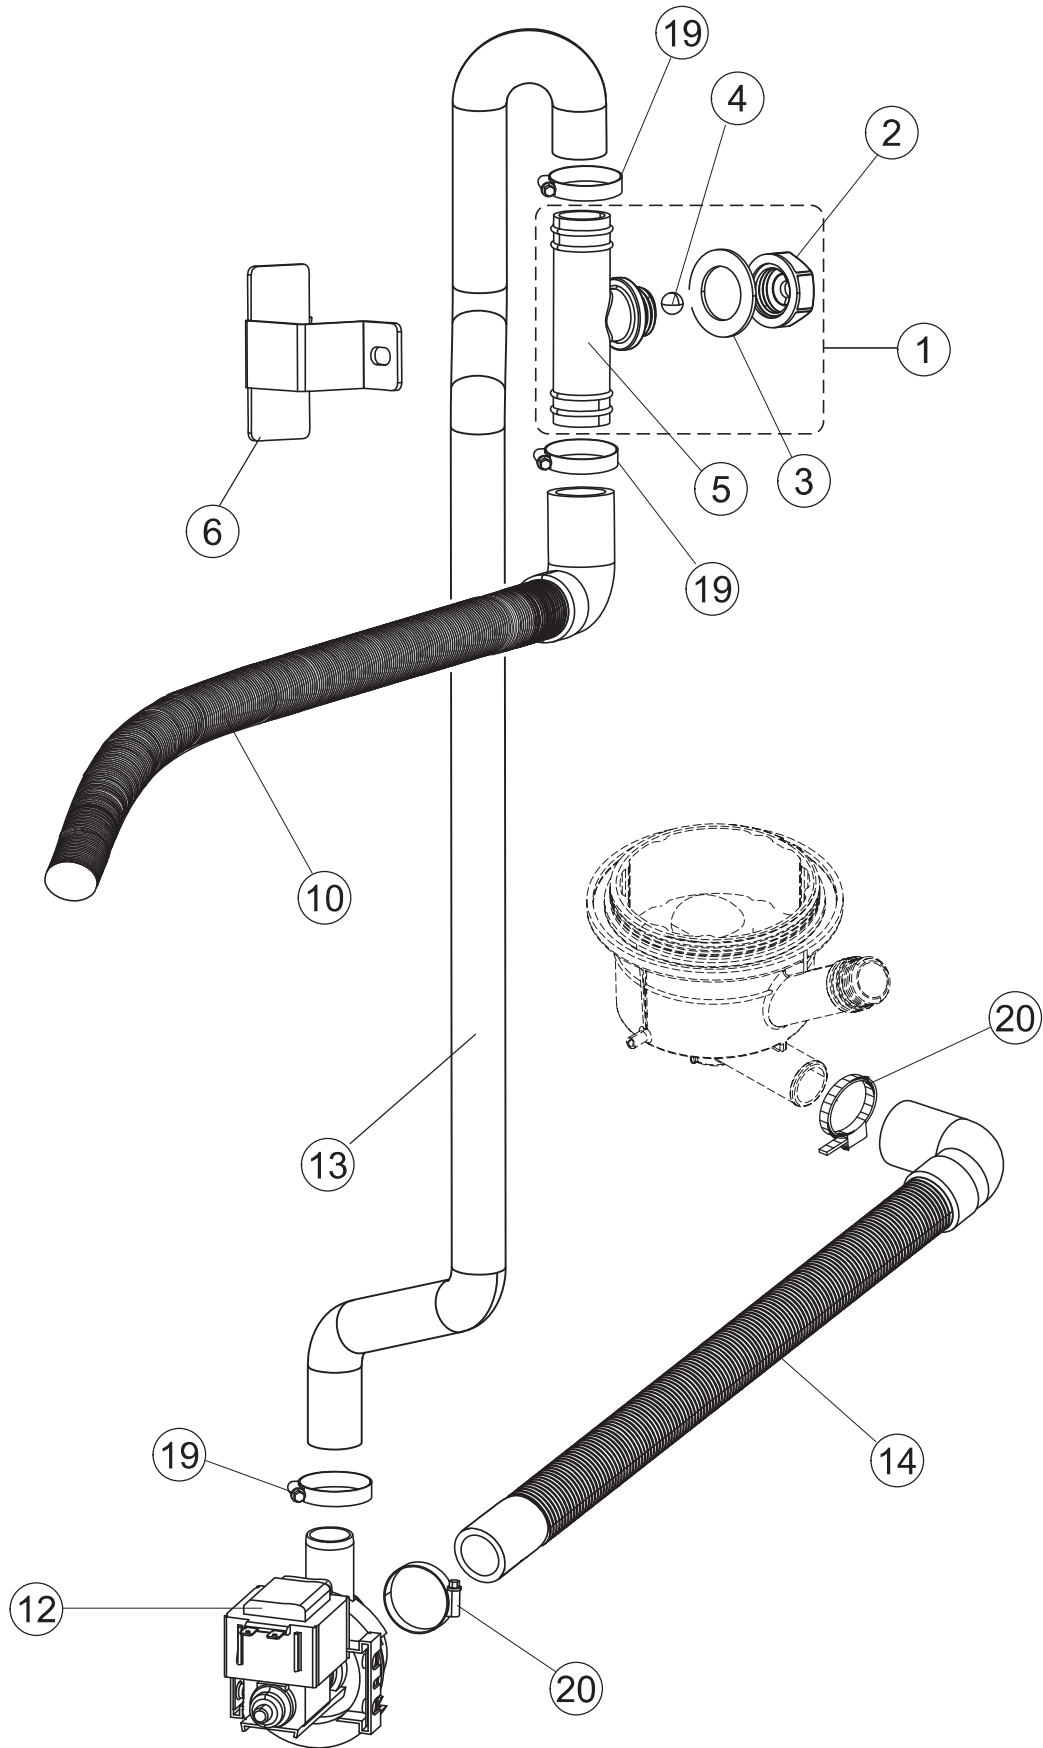

Spare parts catalogue
valid from serial no. 4363485 up today (23/08/2022)

Catálogo de peças de reposição
válido do número de série 4363485 até hoje (23/08/2022)

DXE8/6

(*) Pièce détaché conseillé.

Page	Position	Code pièce détachée	Ancien code	Description	Um
1	1	K74141		HOTTE POUR LAVE-VAISSELLES A CAPOTE	NR
1	2	927088		MAGNETO POUR MICRO HOTTE	NR
1	3	70212		ENTRETOISE	NR
1	4	80998		VIS	NR
1	5	74068		GUIDE COULISSANT CAPOT	NR
1	6	80638		PANNEAU ARRIERE SUPERIOR	NR
1	7	74162		PANNEAU ARRIERE	NR
1	8	80275		ETRIER ACCROCHAGE RESSORTS ST - COMPLET	NR
1	9	80277		PATIN ACCROCHAGE RESSORTS	NR
1	10	926108		RESSORT DE TRACTION EN ACIER POUR LAVE-	NR
1	11	80190		EQUERRE	NR
1	12	926009		CROCHET DE REGLAGE RESSORTS	NR
1	13	74923		EQUERRE DE SOUTIEN RESSORT	NR
1	14	80105		ARRT DE PORTE / CAPOT	NR
1	15	74120		BRANCARD	NR
1	16	41042		TEMPON ADHSIF	NR
1	17	K80240		SUPPORT PANIER	NR
1	18	K69571		PANNEAU LATERAL GAUCHE	NR
1	19	K69572		PANNEAU LATERAL DROITE	NR
1	20	80078		CONSOLE DE SUPPORT	NR
1	21	73100		VERRIN	NR
1	22	69590		PANNEAU AVANT	NR
1	23	70208		LEVIER GAUCHE CAPOT	NR
1	24	70209		LEVIER DROITE CAPOT	NR
2	1	74043		PANNEAU COMPOSANTS ELECTRIQUES	NR
2	3	215042-1		CARTE ELECTRONIQUE GET50.2	NR
2	7	73351		CONTACTEUR	NR
2	10	220011		BORNIER POUR LE RACCORDEMENT	NR
2	11	228010		FUSIBLE	NR
2	16	69810		RIDEAU	NR
2	18	80934		CABLE FLAT	NR
2	19	80889		TOUCHE CLAVIER COMMANDE	NR