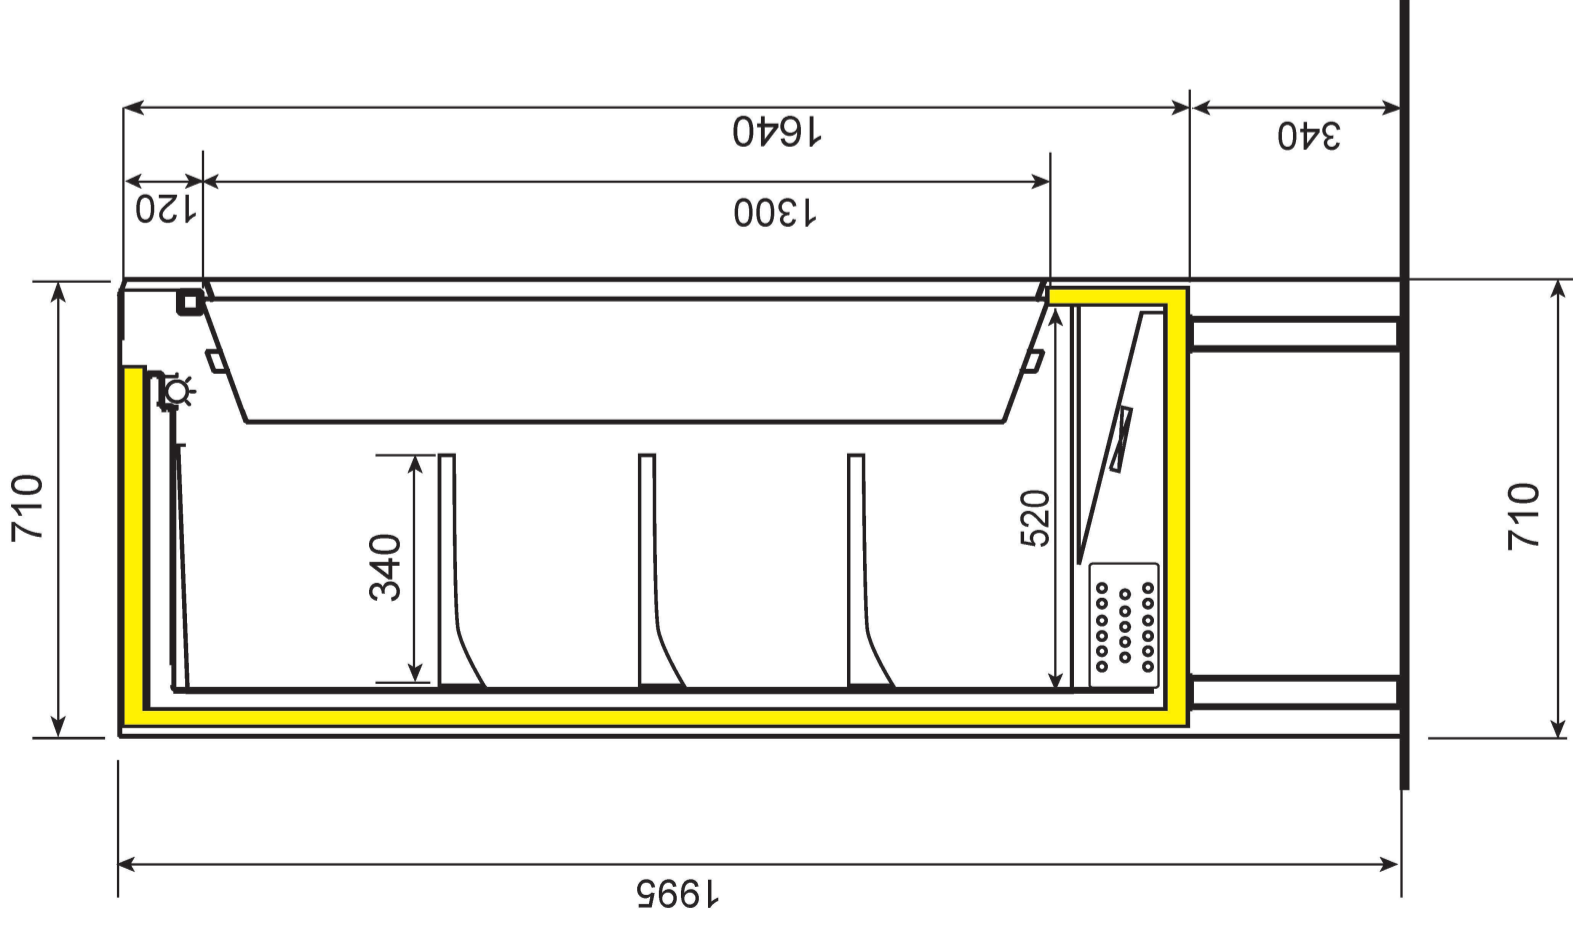

12/2022

Mod: DS12/B5-P9

Production code: CV120PSVND97H

CERVINO

MODELLO	LUNG. LENGTH LAENGE LONGUEUR	MOTORE COMPRESSOR KOMPRESSOR COMPRESSEUR	ILLUMINAZIONE LIGHTING BELEUCHTUNG ILLUMINATION	TIPO DI GAS KIND OF GAS GAS-TYP TIPE DE GAZ	QUANTITA' GAS GAS QUANTITY GAS MENGE QUANTITE' DE GAS (KG.)	HP	Potenza frigorifera Refrigeration power Kalteleistung Puissance frigorifique Watt (-10°C)	Watt assorbiti Watt absorbed Nennleistungsaufnahme Watts absorbés	Assorbimento Fab absorption Luefteraufnahme Absorption ventilateurs (W)	Vasca Electric pan Elektrische Wanne Bac électrique	Watt vaschetta elettr. Electric pan Elektrische Wanne Bac électrique
VENTILATO - UMLUFT - AIRY - VENTILE - VENTILADA											
CERVINO	70	NUY90RAB	1 x 7w	R290	0,125	1/2 HP	669	367	19		270
	100	NPY12RAA	1 x 7w	R290	0,110	1/2+ HP	804	583	38		270
	120	NPT14RA	1 x 10w	R290	0,130	3/4+ HP	1054	606	38		270
	150	NX21TBA	1 x 13w	R290	0,150	1- HP	1396	776	57		400
	180	2xNPY12RAA	1 x 16w	R290	2x0,110	1/2+ HP	2x804	2x583	76		2x400