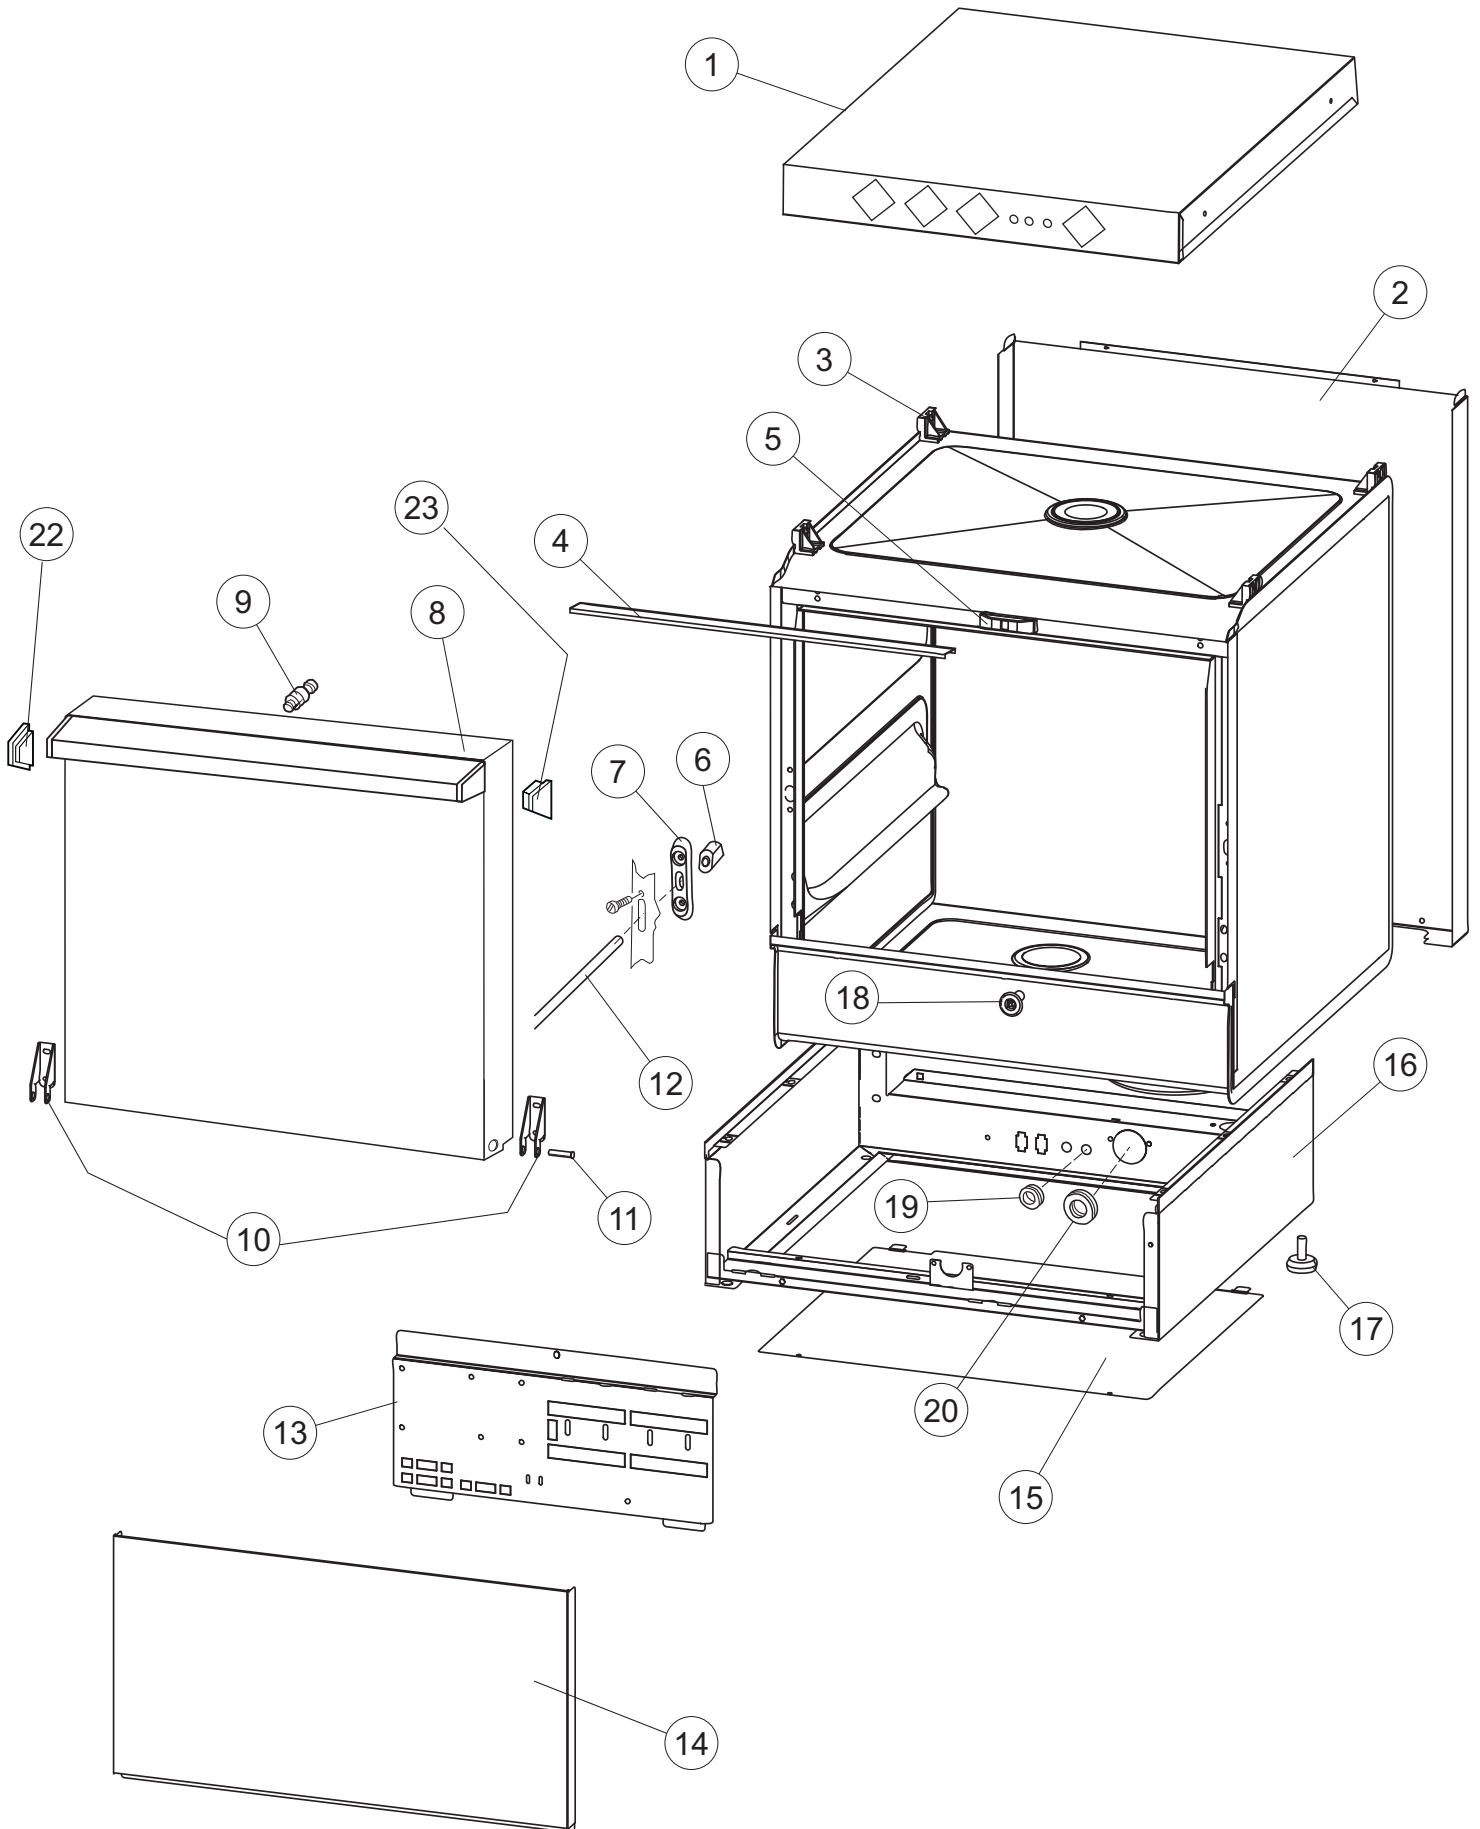

06/2017

Mod: DC502/6M-PS

Production code: 917337

Diamond
catering equipment

**SPARE PARTS CATALOGUE
ERSATZTEILKATALOG
CATALOGUE PIECES DETACHEES
CATALOGO PARTI RICAMBIO
CATALOGO DE PIEZAS DE RECAMBIO
CATALOGO PEÇAS DE REPOSIÇÃO**

DC 502
230V-50Ph-1N

14-12-2016

1

6

(*) Pièce détaché conseillé.

Page	Position	Code pièce détachée	Ancien code	Description	Um
1	1	004261		DESSUS	NR
1	2	022159		PANNEAU ARRIERE	NR
1	3	035113		console de support	NR
1	4	437081	REB437081	JOINT PORTE 50/505	NR
1	5	994012	DWS30	FERMETURE PORTE POUR LAVE-VAISSELLES	NR
1	6	417041	REB417041	ECROU DE FEUILLURE PORTE POUR LAVE-	NR
1	7	307003	REB307003	ECROU TIGE ARRETR PORTE	NR
1	8	029732		PORTE	NR
1	9	325066	REB325066	ECHELON FERMETURE PORTERRES	NR
1	10	311019	REB311019	CHARNIERE PORTE D18/G25	NR
1	11	325036	REB325036	PIVOT	NR
1	12	304021	REB304021	AXES TIRANT POUR PORTE POUR LAVE- VAISSELLE	NR
1	13	035112		PANNEAU COMPOSANTS ELECTRIQUES	NR
1	14	012338		PANNEAU AVANT	NR
1	15	030195		PROTECTION INFERIEURE POUR SOCLE POUR LAVE-VERRES	NR
1	16	040123		BASE CHÂSSIS LA500	NR
1	17	461019	REB461019	VERRIN HEXAGONAL REGLABLE POUR LAVE-	NR
1	18	480153		BOUCHON	NR
1	19	459006	REB459006	CHAUMARD D INT 9 EST 16	NR
1	20	459004	REB459004	CHAUMARD POUR POMPE DE VIDANGE	NR
1	22	480043	REB480043	TUYAU GAUCHE POIGNEE' GRISE 7016	NR
1	23	480042	REB480042	TUYAU DROITE POIGNEE'GRISE 7016	NR
2	1	224031		PRESSOSTAT	NR
2	4	143235		TUYAU	MT
2	5	220011	REB220011	bornier pour le raccordement	NR
2	6	299040	REB299040	FICHE SCHUKO 90° CABL.102,5 MT.	NR
2	7	459005	REB459005	FIXE-CABLE	NR
2	8	230118		RÉSISTANCE DE CUVE	NR
2	9	437086	REB437086	JOINT RESISTANCE CUVE	NR
2	10	236047	REB236047	THERMOSTAT CUVE SECURITE 95°C	NR
2	11	236052		THERMOSTAT	NR
2	12	456002	REB456002	joint torique o-ring	NR