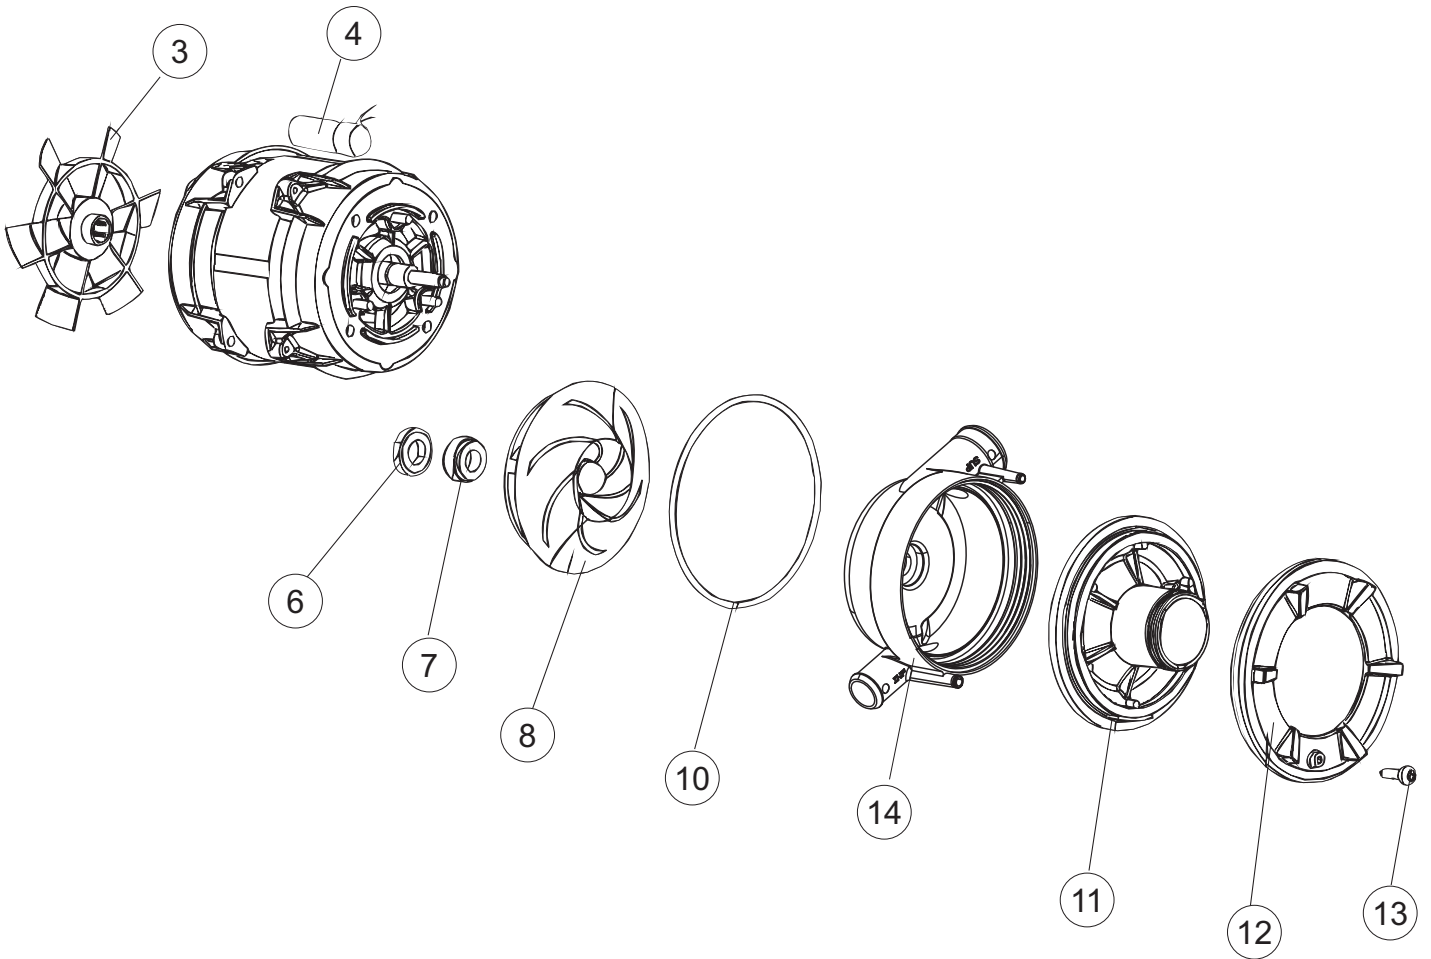

DC 502
230V-50Ph-1N

14-12-2016

1

6

(*) Pièce détaché conseillé.

Page	Position	Code pièce détachée	Ancien code	Description	Um
1	1	004261		DESSUS	NR
1	2	022159		PANNEAU ARRIERE	NR
1	3	035113		console de support	NR
1	4	437081	REB437081	JOINT PORTE 50/505	NR
1	5	994012	DWS30	FERMETURE PORTE POUR LAVE-VAISSELLES	NR
1	6	417041	REB417041	ECROU DE FEUILLURE PORTE POUR LAVE-	NR
1	7	307003	REB307003	ECROU TIGE ARRETR PORTE	NR
1	8	029732		PORTE	NR
1	9	325066	REB325066	ECHELON FERMETURE PORTERRES	NR
1	10	311019	REB311019	CHARNIERE PORTE D18/G25	NR
1	11	325036	REB325036	PIVOT	NR
1	12	304021	REB304021	AXES TIRANT POUR PORTE POUR LAVE- VAISSELLE	NR
1	13	035112		PANNEAU COMPOSANTS ELECTRIQUES	NR
1	14	012338		PANNEAU AVANT	NR
1	15	030195		PROTECTION INFERIEURE POUR SOCLE POUR LAVE-VERRES	NR
1	16	040123		BASE CHÂSSIS LA500	NR
1	17	461019	REB461019	VERRIN HEXAGONAL REGLABLE POUR LAVE-	NR
1	18	480153		BOUCHON	NR
1	19	459006	REB459006	CHAUMARD D INT 9 EST 16	NR
1	20	459004	REB459004	CHAUMARD POUR POMPE DE VIDANGE	NR
1	22	480043	REB480043	TUYAU GAUCHE POIGNEE' GRISE 7016	NR
1	23	480042	REB480042	TUYAU DROITE POIGNEE'GRISE 7016	NR
2	1	224031		PRESSOSTAT	NR
2	4	143235		TUYAU	MT
2	5	220011	REB220011	bornier pour le raccordement	NR
2	6	299040	REB299040	FICHE SCHUKO 90° CABL.102,5 MT.	NR
2	7	459005	REB459005	FIXE-CABLE	NR
2	8	230118		RÉSISTANCE DE CUVE	NR
2	9	437086	REB437086	JOINT RESISTANCE CUVE	NR
2	10	236047	REB236047	THERMOSTAT CUVE SECURITE 95°C	NR
2	11	236052		THERMOSTAT	NR
2	12	456002	REB456002	joint torique o-ring	NR