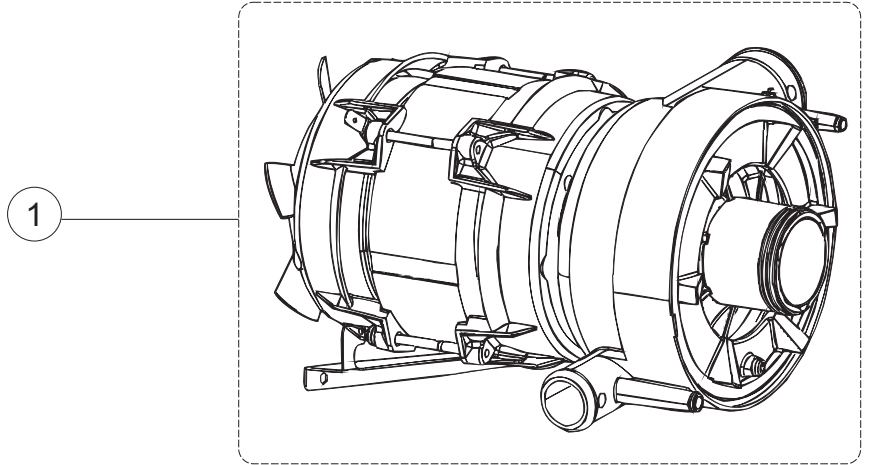

DC 502
230V-50Ph-1N

14-12-2016

1

6

(*) Pièce détaché conseillé.

Page	Position	Code pièce détachée	Ancien code	Description	Um
1	1	004261		DESSUS	NR
1	2	022159		PANNEAU ARRIERE	NR
1	3	035113		console de support	NR
1	4	437081	REB437081	JOINT PORTE 50/505	NR
1	5	994012	DWS30	FERMETURE PORTE POUR LAVE-VAISSELLES	NR
1	6	417041	REB417041	ECROU DE FEUILLURE PORTE POUR LAVE-	NR
1	7	307003	REB307003	ECROU TIGE ARRETR PORTE	NR
1	8	029732		PORTE	NR
1	9	325066	REB325066	ECHELON FERMETURE PORTERRES	NR
1	10	311019	REB311019	CHARNIERE PORTE D18/G25	NR
1	11	325036	REB325036	PIVOT	NR
1	12	304021	REB304021	AXES TIRANT POUR PORTE POUR LAVE- VAISSELLE	NR
1	13	035112		PANNEAU COMPOSANTS ELECTRIQUES	NR
1	14	012338		PANNEAU AVANT	NR
1	15	030195		PROTECTION INFERIEURE POUR SOCLE POUR LAVE-VERRES	NR
1	16	040123		BASE CHÂSSIS LA500	NR
1	17	461019	REB461019	VERRIN HEXAGONAL REGLABLE POUR LAVE-	NR
1	18	480153		BOUCHON	NR
1	19	459006	REB459006	CHAUMARD D INT 9 EST 16	NR
1	20	459004	REB459004	CHAUMARD POUR POMPE DE VIDANGE	NR
1	22	480043	REB480043	TUYAU GAUCHE POIGNEE' GRISE 7016	NR
1	23	480042	REB480042	TUYAU DROITE POIGNEE'GRISE 7016	NR
2	1	224031		PRESSOSTAT	NR
2	4	143235		TUYAU	MT
2	5	220011	REB220011	bornier pour le raccordement	NR
2	6	299040	REB299040	FICHE SCHUKO 90° CABL.102,5 MT.	NR
2	7	459005	REB459005	FIXE-CABLE	NR
2	8	230118		RÉSISTANCE DE CUVE	NR
2	9	437086	REB437086	JOINT RESISTANCE CUVE	NR
2	10	236047	REB236047	THERMOSTAT CUVE SECURITE 95°C	NR
2	11	236052		THERMOSTAT	NR
2	12	456002	REB456002	joint torique o-ring	NR