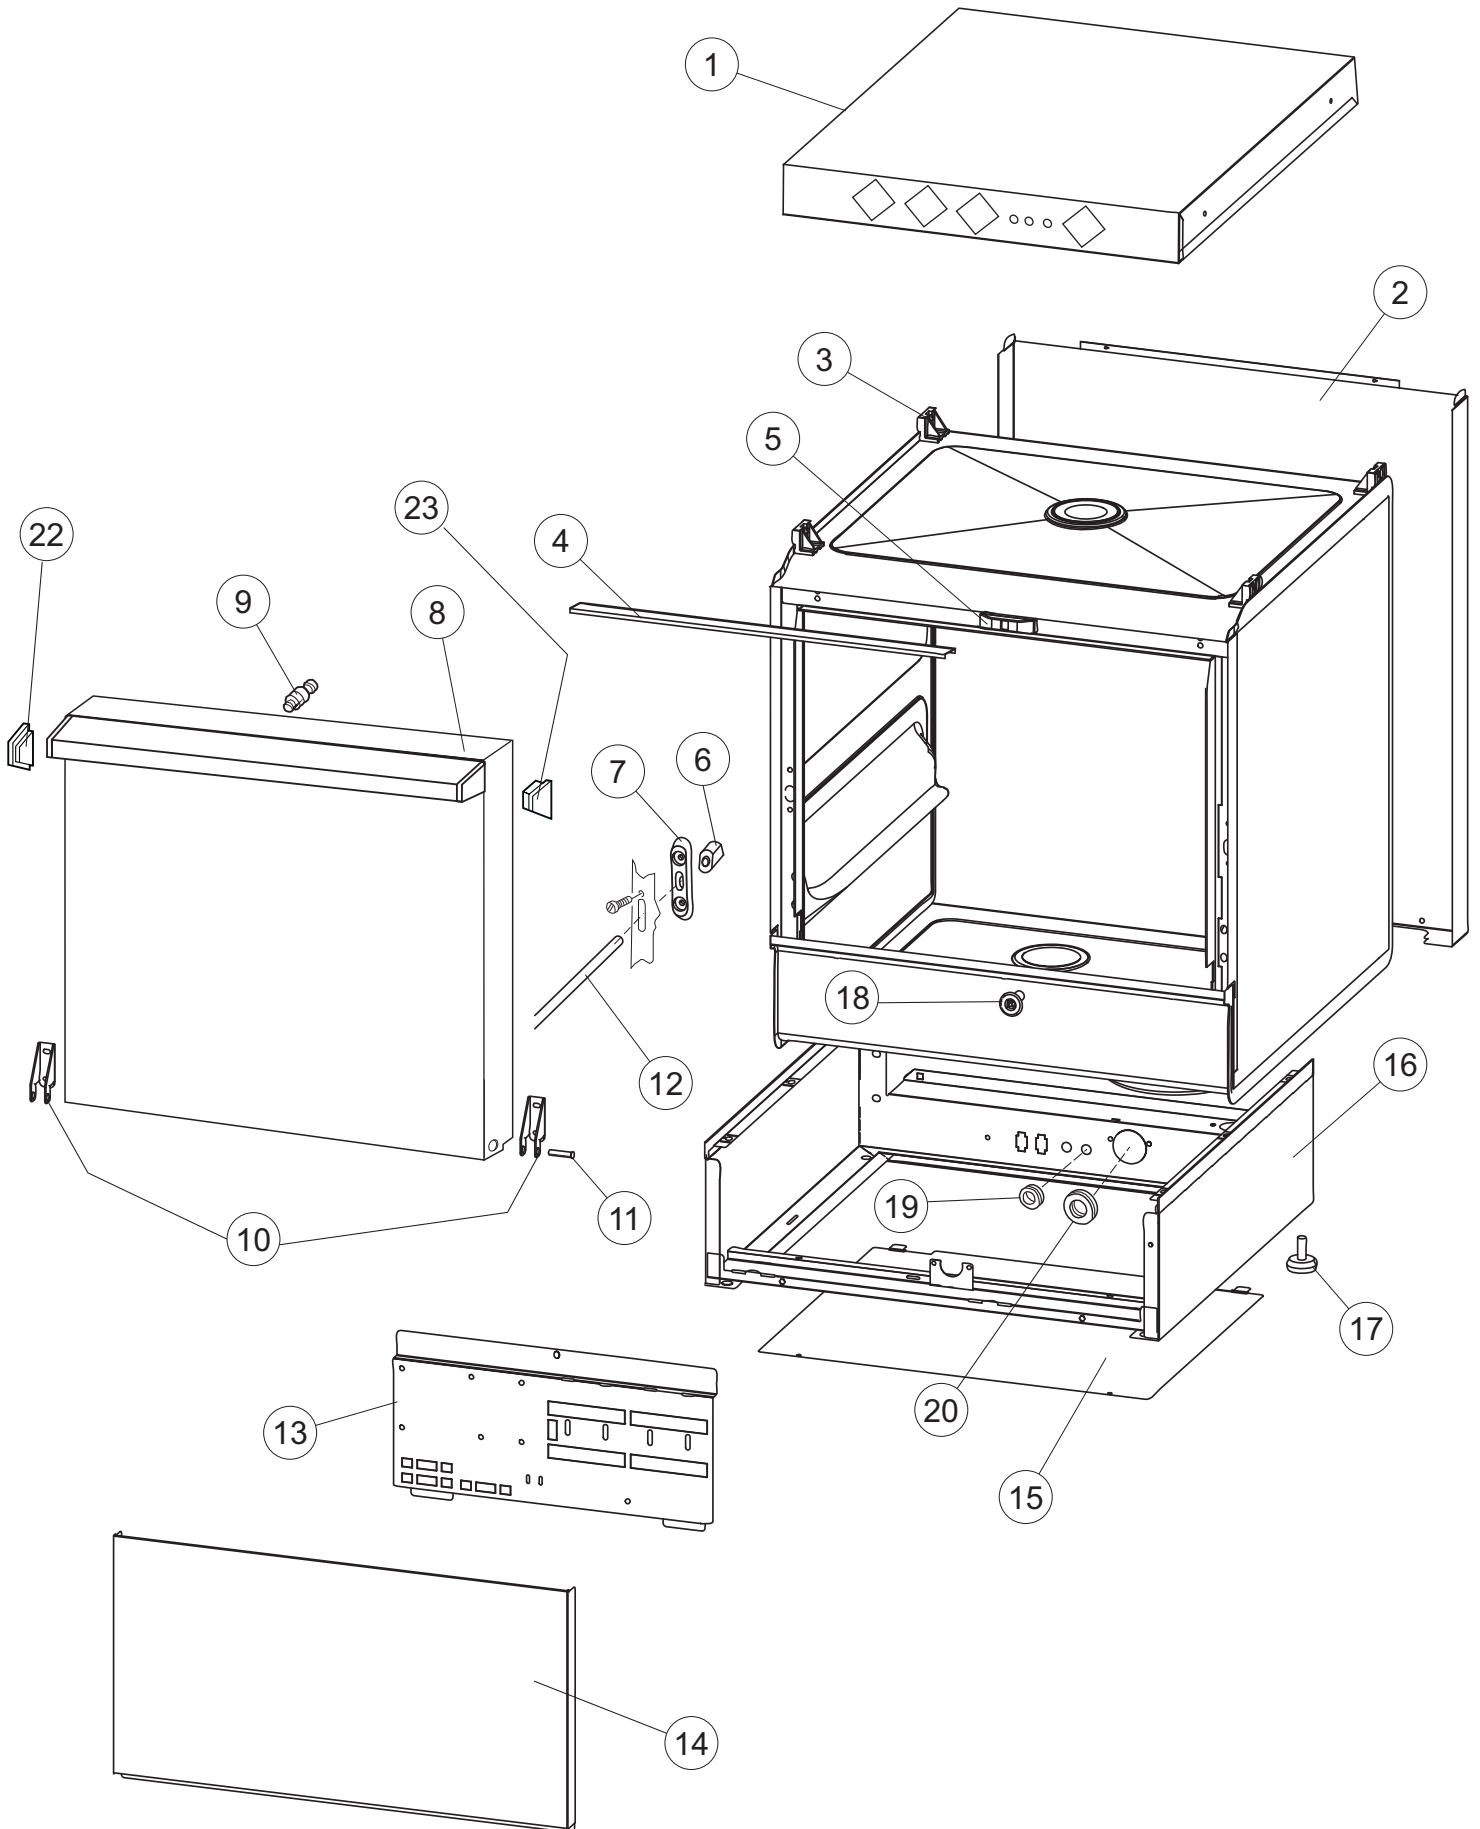

06/2017

Mod: DC502/6-PS

Production code: 917336

Diamond
catering equipment

**SPARE PARTS CATALOGUE
ERSATZTEILKATALOG
CATALOGUE PIECES DETACHEES
CATALOGO PARTI RICAMBIO
CATALOGO DE PIEZAS DE RECAMBIO
CATALOGO PEÇAS DE REPOSIÇÃO**

DC 502
400V-50Ph-3N

14-12-2016

1

6

(*) Pièce détaché conseillé.

Page	Position	Code pièce détachée	Ancien code	Description	Um
1	1	004261		DESSUS	NR
1	2	022159		PANNEAU ARRIERE	NR
1	3	035113		console de support	NR
1	4	437081	REB437081	JOINT PORTE 50/505	NR
1	5	994012	DWS30	FERMETURE PORTE POUR LAVE-VAISSELLES	NR
1	6	417041	REB417041	ECROU DE FEUILLURE PORTE POUR LAVE-	NR
1	7	307003	REB307003	ECROU TIGE ARRETR PORTE	NR
1	8	029732		PORTE	NR
1	9	325066	REB325066	ECHELON FERMETURE PORTERRES	NR
1	10	311019	REB311019	CHARNIERE PORTE D18/G25	NR
1	11	325036	REB325036	PIVOT	NR
1	12	304021	REB304021	AXES TIRANT POUR PORTE POUR LAVE- VAISSELLE	NR
1	13	035112		PANNEAU COMPOSANTS ELECTRIQUES	NR
1	14	012338		PANNEAU AVANT	NR
1	15	030195		PROTECTION INFERIEURE POUR SOCLE POUR LAVE-VERRES	NR
1	16	040123		BASE CHÂSSIS LA500	NR
1	17	461019	REB461019	VERRIN HEXAGONAL REGLABLE POUR LAVE-	NR
1	18	480153		BOUCHON	NR
1	19	459006	REB459006	CHAUMARD D INT 9 EST 16	NR
1	20	459004	REB459004	CHAUMARD POUR POMPE DE VIDANGE	NR
1	22	480043	REB480043	TUYAU GAUCHE POIGNEE' GRISE 7016	NR
1	23	480042	REB480042	TUYAU DROITE POIGNEE'GRISE 7016	NR
2	1	224031		PRESSOSTAT	NR
2	4	143235		TUYAU	MT
2	5	220011	REB220011	bornier pour le raccordement	NR
2	6	H.374339-2		CABLE MACHINE H07RN-F 5X2.5X2.5MT	NR
2	7	459005	REB459005	FIXE-CABLE	NR
2	8	230118		RÉSISTANCE DE CUVE	NR
2	9	437086	REB437086	JOINT RESISTANCE CUVE	NR
2	10	236047	REB236047	THERMOSTAT CUVE SECURITE 95°C	NR
2	11	236052		THERMOSTAT	NR
2	12	456002	REB456002	joint torique o-ring	NR