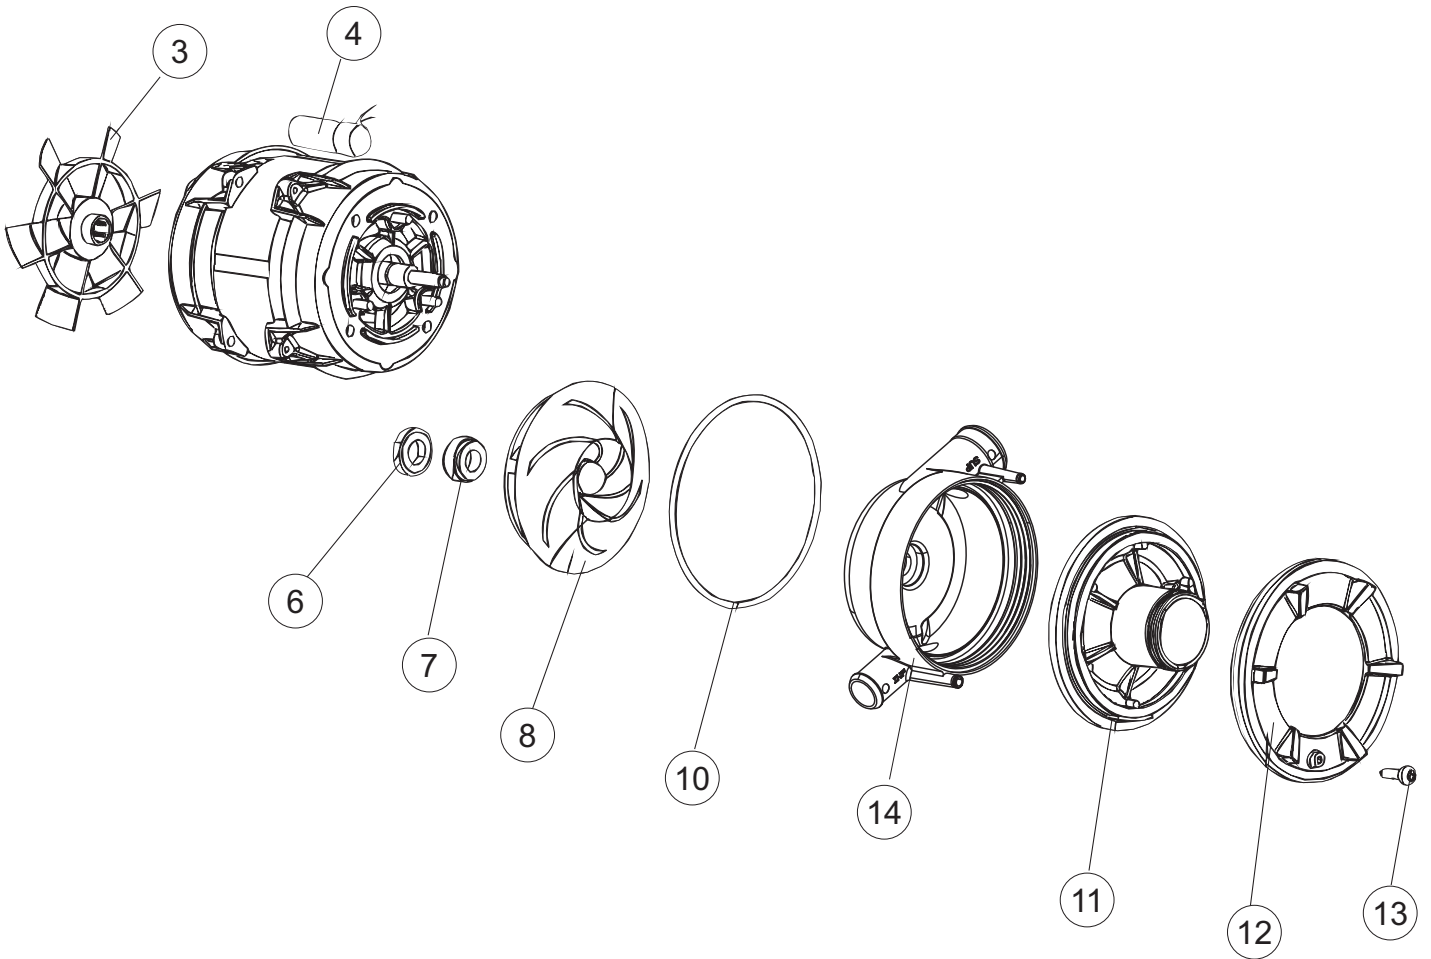

DC 502
400V-50Ph-3N

14-12-2016

1

6

(*) Pièce détaché conseillé.

Page	Position	Code pièce détachée	Ancien code	Description	Um
1	1	004261		DESSUS	NR
1	2	022159		PANNEAU ARRIERE	NR
1	3	035113		console de support	NR
1	4	437081	REB437081	JOINT PORTE 50/505	NR
1	5	994012	DWS30	FERMETURE PORTE POUR LAVE-VAISSELLES	NR
1	6	417041	REB417041	ECROU DE FEUILLURE PORTE POUR LAVE-	NR
1	7	307003	REB307003	ECROU TIGE ARRETR PORTE	NR
1	8	029732		PORTE	NR
1	9	325066	REB325066	ECHELON FERMETURE PORTERRES	NR
1	10	311019	REB311019	CHARNIERE PORTE D18/G25	NR
1	11	325036	REB325036	PIVOT	NR
1	12	304021	REB304021	AXES TIRANT POUR PORTE POUR LAVE- VAISSELLE	NR
1	13	035112		PANNEAU COMPOSANTS ELECTRIQUES	NR
1	14	012338		PANNEAU AVANT	NR
1	15	030195		PROTECTION INFERIEURE POUR SOCLE POUR LAVE-VERRES	NR
1	16	040123		BASE CHÂSSIS LA500	NR
1	17	461019	REB461019	VERRIN HEXAGONAL REGLABLE POUR LAVE-	NR
1	18	480153		BOUCHON	NR
1	19	459006	REB459006	CHAUMARD D INT 9 EST 16	NR
1	20	459004	REB459004	CHAUMARD POUR POMPE DE VIDANGE	NR
1	22	480043	REB480043	TUYAU GAUCHE POIGNEE' GRISE 7016	NR
1	23	480042	REB480042	TUYAU DROITE POIGNEE'GRISE 7016	NR
2	1	224031		PRESSOSTAT	NR
2	4	143235		TUYAU	MT
2	5	220011	REB220011	bornier pour le raccordement	NR
2	6	H.374339-2		CABLE MACHINE H07RN-F 5X2.5X2.5MT	NR
2	7	459005	REB459005	FIXE-CABLE	NR
2	8	230118		RÉSISTANCE DE CUVE	NR
2	9	437086	REB437086	JOINT RESISTANCE CUVE	NR
2	10	236047	REB236047	THERMOSTAT CUVE SECURITE 95°C	NR
2	11	236052		THERMOSTAT	NR
2	12	456002	REB456002	joint torique o-ring	NR