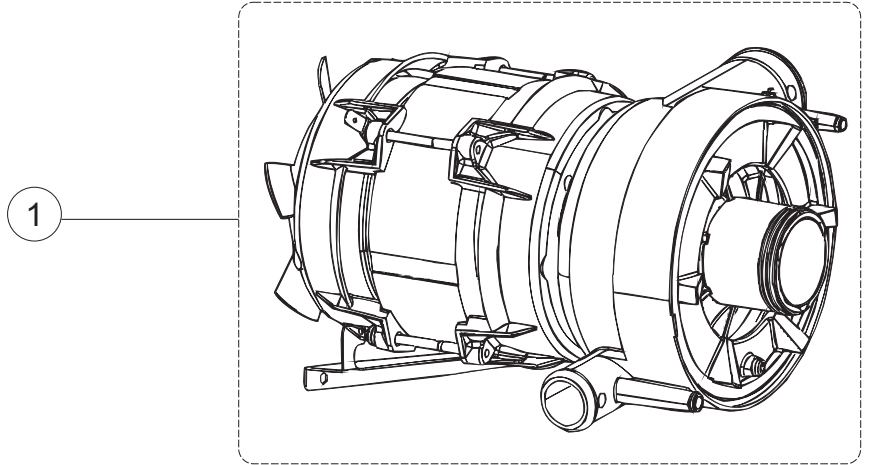

DC 502
400V-50Ph-3N

14-12-2016

1

6

(*) Pièce détaché conseillé.

Page	Position	Code pièce détachée	Ancien code	Description	Um
1	1	004261		DESSUS	NR
1	2	022159		PANNEAU ARRIERE	NR
1	3	035113		console de support	NR
1	4	437081	REB437081	JOINT PORTE 50/505	NR
1	5	994012	DWS30	FERMETURE PORTE POUR LAVE-VAISSELLES	NR
1	6	417041	REB417041	ECROU DE FEUILLURE PORTE POUR LAVE-	NR
1	7	307003	REB307003	ECROU TIGE ARRETR PORTE	NR
1	8	029732		PORTE	NR
1	9	325066	REB325066	ECHELON FERMETURE PORTERRES	NR
1	10	311019	REB311019	CHARNIERE PORTE D18/G25	NR
1	11	325036	REB325036	PIVOT	NR
1	12	304021	REB304021	AXES TIRANT POUR PORTE POUR LAVE- VAISSELLE	NR
1	13	035112		PANNEAU COMPOSANTS ELECTRIQUES	NR
1	14	012338		PANNEAU AVANT	NR
1	15	030195		PROTECTION INFERIEURE POUR SOCLE POUR LAVE-VERRES	NR
1	16	040123		BASE CHÂSSIS LA500	NR
1	17	461019	REB461019	VERRIN HEXAGONAL REGLABLE POUR LAVE-	NR
1	18	480153		BOUCHON	NR
1	19	459006	REB459006	CHAUMARD D INT 9 EST 16	NR
1	20	459004	REB459004	CHAUMARD POUR POMPE DE VIDANGE	NR
1	22	480043	REB480043	TUYAU GAUCHE POIGNEE' GRISE 7016	NR
1	23	480042	REB480042	TUYAU DROITE POIGNEE'GRISE 7016	NR
2	1	224031		PRESSOSTAT	NR
2	4	143235		TUYAU	MT
2	5	220011	REB220011	bornier pour le raccordement	NR
2	6	H.374339-2		CABLE MACHINE H07RN-F 5X2.5X2.5MT	NR
2	7	459005	REB459005	FIXE-CABLE	NR
2	8	230118		RÉSISTANCE DE CUVE	NR
2	9	437086	REB437086	JOINT RESISTANCE CUVE	NR
2	10	236047	REB236047	THERMOSTAT CUVE SECURITE 95°C	NR
2	11	236052		THERMOSTAT	NR
2	12	456002	REB456002	joint torique o-ring	NR