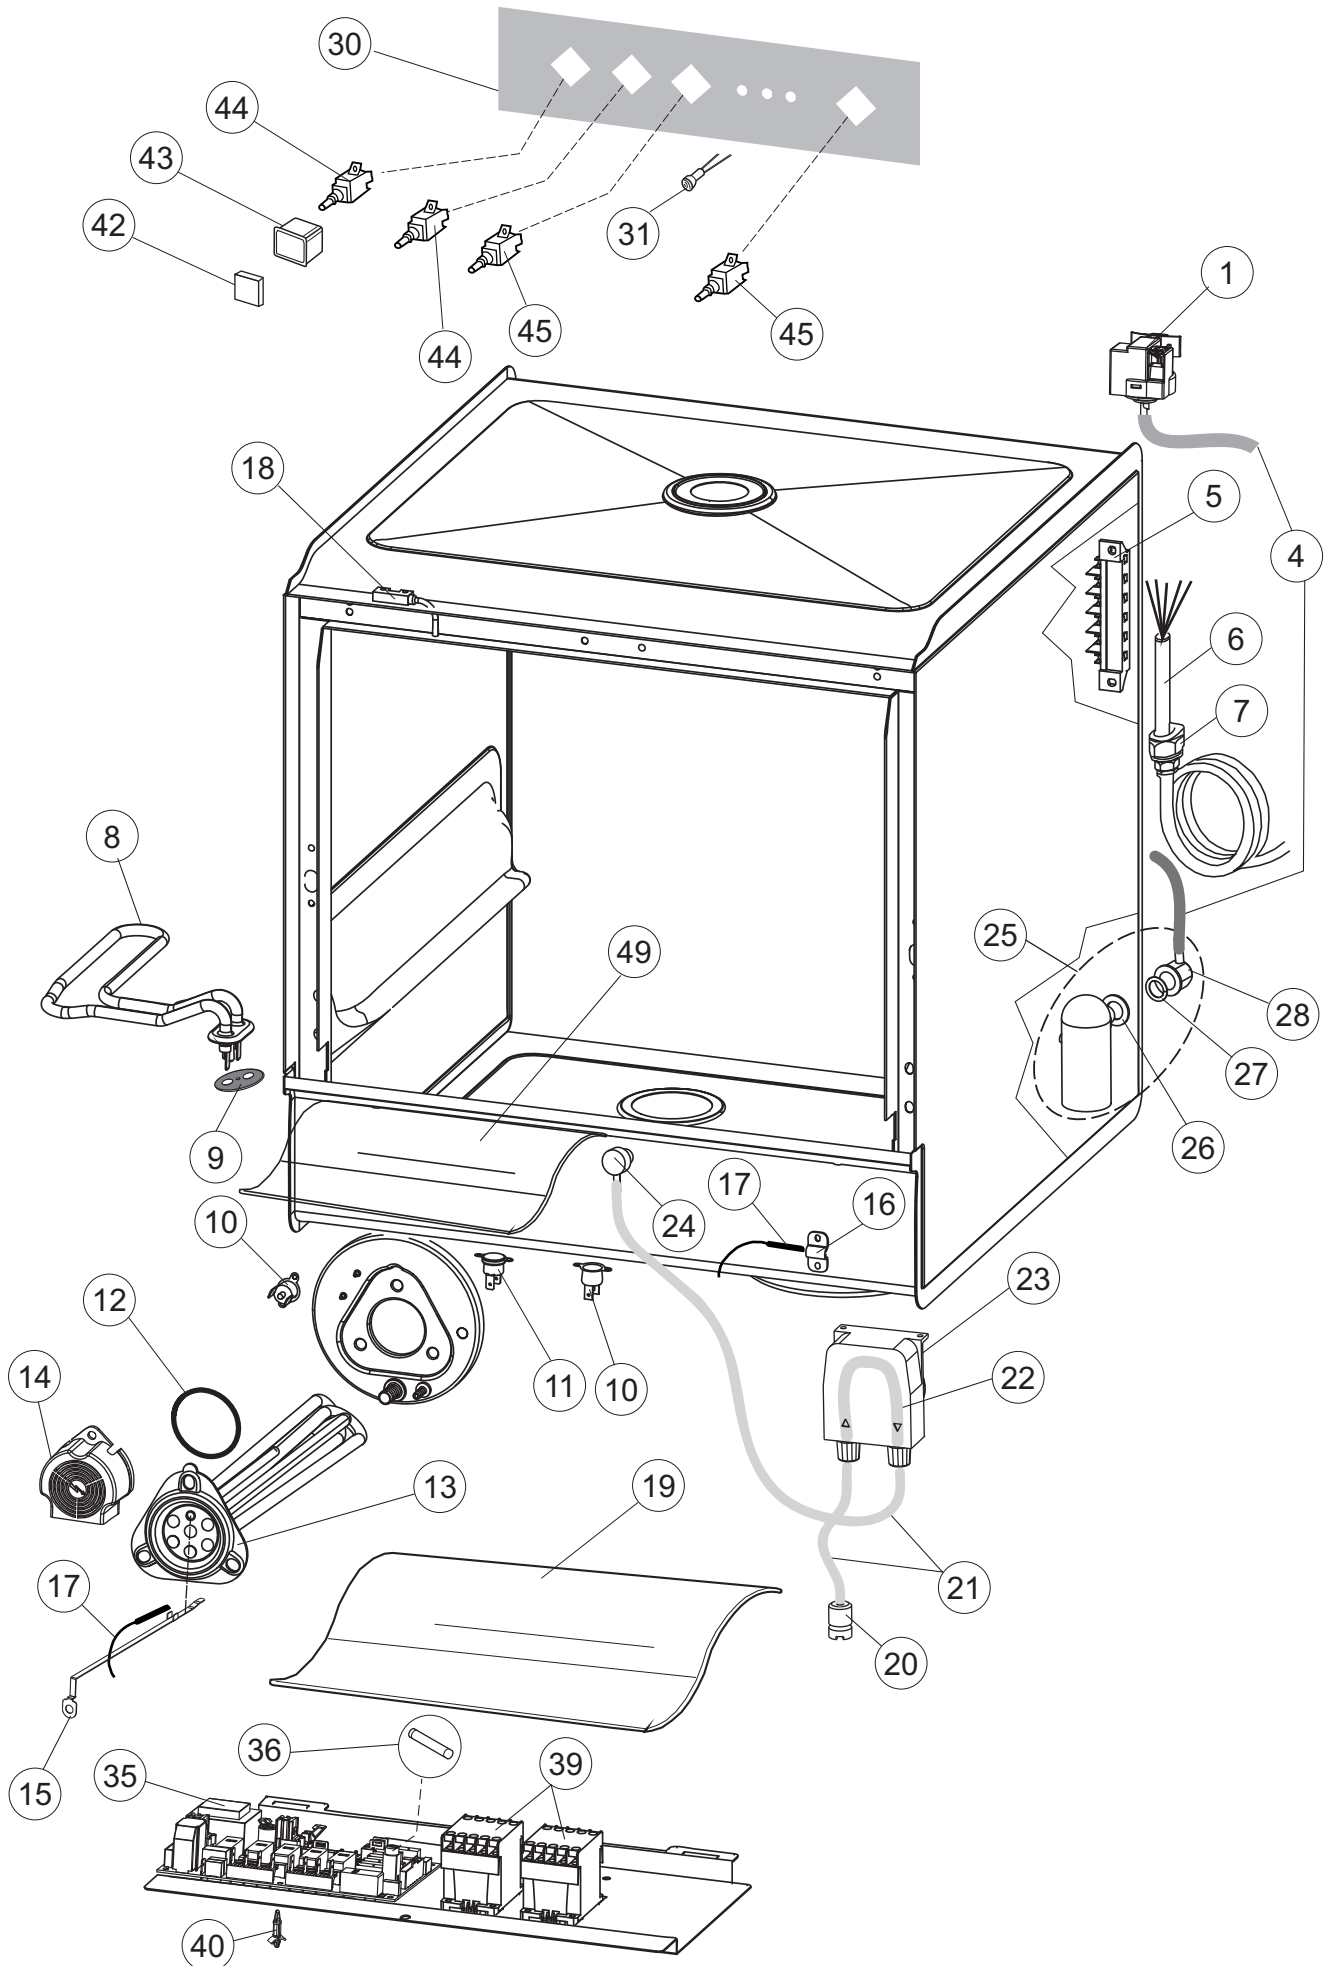

DC 502
400V-50Ph-3N

14-12-2016

1

6

(*) Pièce détaché conseillé.

Page	Position	Code pièce détachée	Ancien code	Description	Um
1	1	004261		DESSUS	NR
1	2	022159		PANNEAU ARRIERE	NR
1	3	035113		console de support	NR
1	4	437081	REB437081	JOINT PORTE 50/505	NR
1	5	994012	DWS30	FERMETURE PORTE POUR LAVE-VAISSELLES	NR
1	6	417041	REB417041	ECROU DE FEUILLURE PORTE POUR LAVE-	NR
1	7	307003	REB307003	ECROU TIGE ARRETR PORTE	NR
1	8	029732		PORTE	NR
1	9	325066	REB325066	ECHELON FERMETURE PORTERRES	NR
1	10	311019	REB311019	CHARNIERE PORTE D18/G25	NR
1	11	325036	REB325036	PIVOT	NR
1	12	304021	REB304021	AXES TIRANT POUR PORTE POUR LAVE- VAISSELLE	NR
1	13	035112		PANNEAU COMPOSANTS ELECTRIQUES	NR
1	14	012338		PANNEAU AVANT	NR
1	15	030195		PROTECTION INFERIEURE POUR SOCLE POUR LAVE-VERRES	NR
1	16	040123		BASE CHÂSSIS LA500	NR
1	17	461019	REB461019	VERRIN HEXAGONAL REGLABLE POUR LAVE-	NR
1	18	480153		BOUCHON	NR
1	19	459006	REB459006	CHAUMARD D INT 9 EST 16	NR
1	20	459004	REB459004	CHAUMARD POUR POMPE DE VIDANGE	NR
1	22	480043	REB480043	TUYAU GAUCHE POIGNEE' GRISE 7016	NR
1	23	480042	REB480042	TUYAU DROITE POIGNEE'GRISE 7016	NR
2	1	224031		PRESSOSTAT	NR
2	4	143235		TUYAU	MT
2	5	220011	REB220011	bornier pour le raccordement	NR
2	6	H.374339-2		CABLE MACHINE H07RN-F 5X2.5X2.5MT	NR
2	7	459005	REB459005	FIXE-CABLE	NR
2	8	230118		RÉSISTANCE DE CUVE	NR
2	9	437086	REB437086	JOINT RESISTANCE CUVE	NR
2	10	236047	REB236047	THERMOSTAT CUVE SECURITE 95°C	NR
2	11	236052		THERMOSTAT	NR
2	12	456002	REB456002	joint torique o-ring	NR