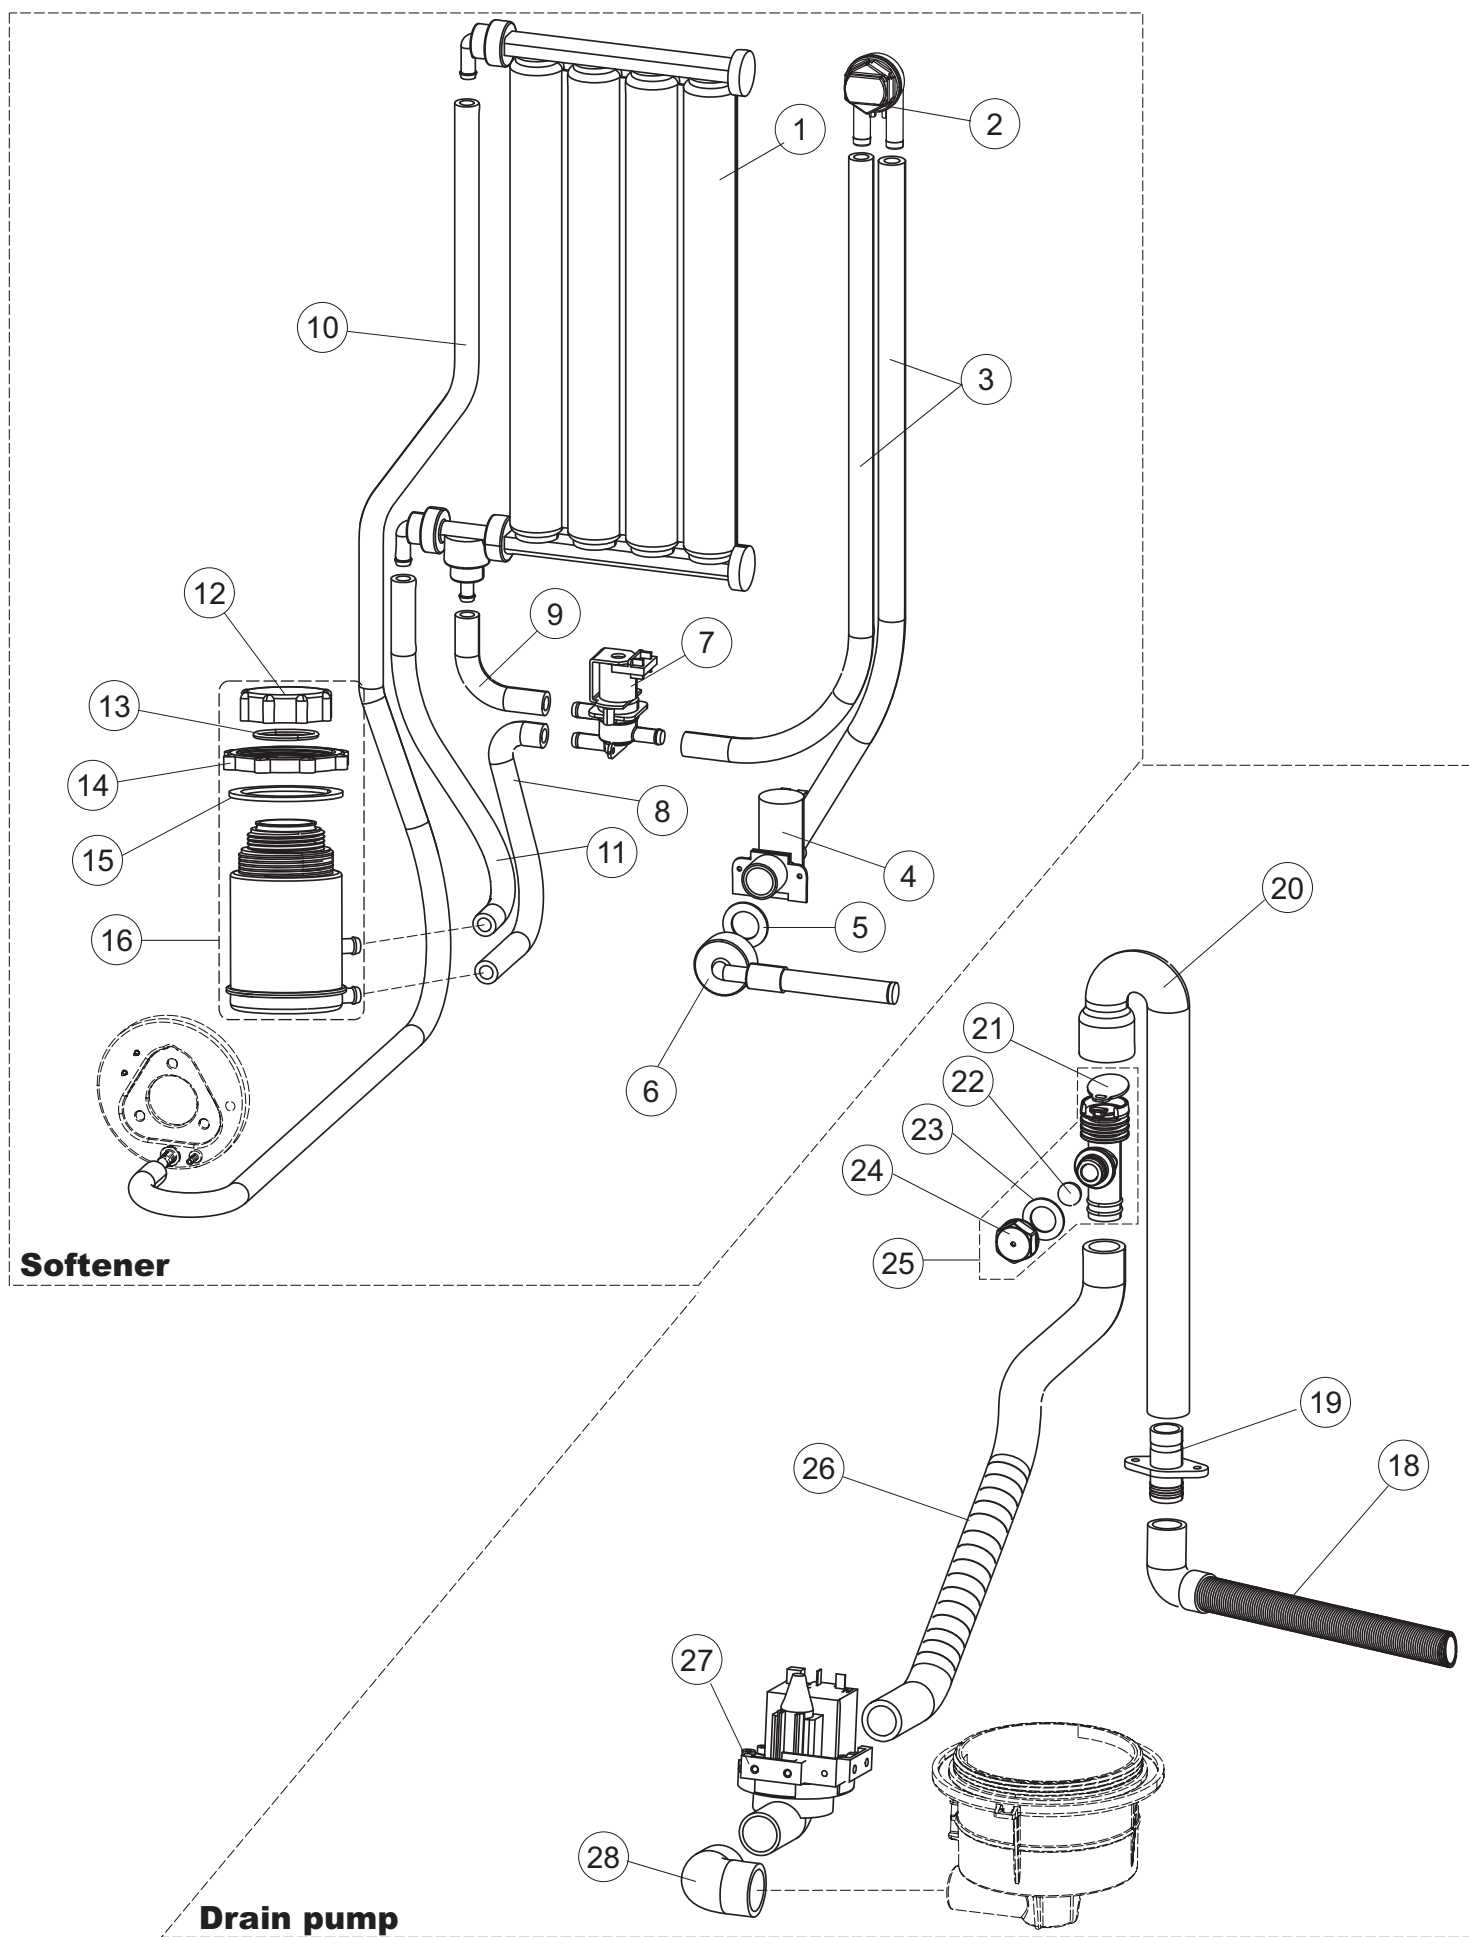

DC 502
400V-50Ph-3N

14-12-2016

1

6

(*) Pièce détaché conseillé.

Page	Position	Code pièce détachée	Ancien code	Description	Um
1	1	004261		DESSUS	NR
1	2	022159		PANNEAU ARRIERE	NR
1	3	035113		console de support	NR
1	4	437081	REB437081	JOINT PORTE 50/505	NR
1	5	994012	DWS30	FERMETURE PORTE POUR LAVE-VAISSELLES	NR
1	6	417041	REB417041	ECROU DE FEUILLURE PORTE POUR LAVE-	NR
1	7	307003	REB307003	ECROU TIGE ARRETR PORTE	NR
1	8	029732		PORTE	NR
1	9	325066	REB325066	ECHELON FERMETURE PORTERRES	NR
1	10	311019	REB311019	CHARNIERE PORTE D18/G25	NR
1	11	325036	REB325036	PIVOT	NR
1	12	304021	REB304021	AXES TIRANT POUR PORTE POUR LAVE- VAISSELLE	NR
1	13	035112		PANNEAU COMPOSANTS ELECTRIQUES	NR
1	14	012338		PANNEAU AVANT	NR
1	15	030195		PROTECTION INFERIEURE POUR SOCLE POUR LAVE-VERRES	NR
1	16	040123		BASE CHÂSSIS LA500	NR
1	17	461019	REB461019	VERRIN HEXAGONAL REGLABLE POUR LAVE-	NR
1	18	480153		BOUCHON	NR
1	19	459006	REB459006	CHAUMARD D INT 9 EST 16	NR
1	20	459004	REB459004	CHAUMARD POUR POMPE DE VIDANGE	NR
1	22	480043	REB480043	TUYAU GAUCHE POIGNEE' GRISE 7016	NR
1	23	480042	REB480042	TUYAU DROITE POIGNEE'GRISE 7016	NR
2	1	224031		PRESSOSTAT	NR
2	4	143235		TUYAU	MT
2	5	220011	REB220011	bornier pour le raccordement	NR
2	6	H.374339-2		CABLE MACHINE H07RN-F 5X2.5X2.5MT	NR
2	7	459005	REB459005	FIXE-CABLE	NR
2	8	230118		RÉSISTANCE DE CUVE	NR
2	9	437086	REB437086	JOINT RESISTANCE CUVE	NR
2	10	236047	REB236047	THERMOSTAT CUVE SECURITE 95°C	NR
2	11	236052		THERMOSTAT	NR
2	12	456002	REB456002	joint torique o-ring	NR