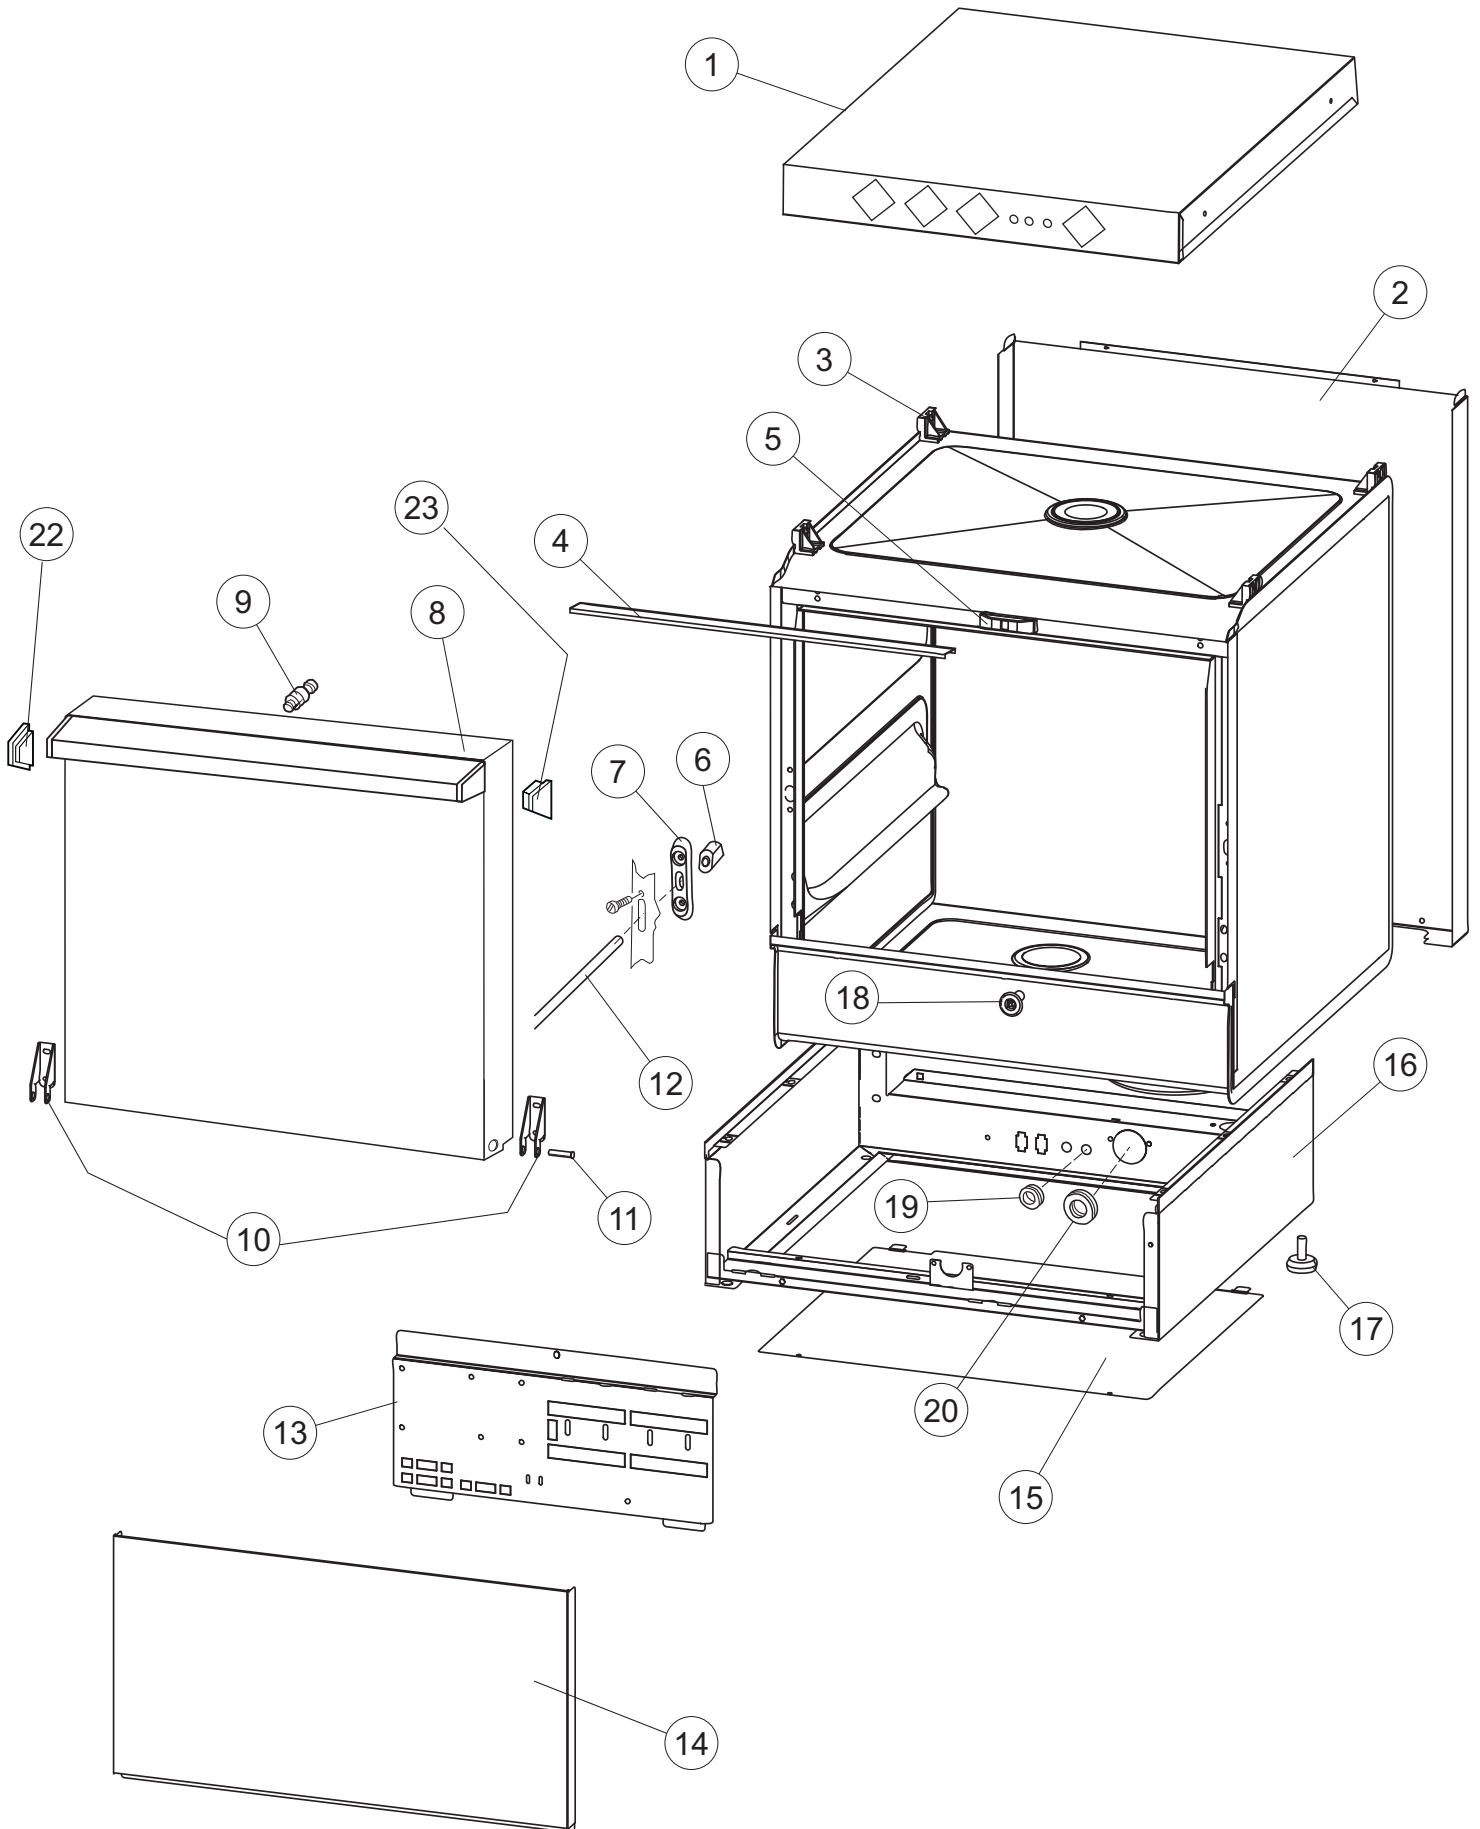

06/2017

Mod: DC502/6

Production code: 917333

Diamond
catering equipment

**SPARE PARTS CATALOGUE
ERSATZTEILKATALOG
CATALOGUE PIECES DETACHEES
CATALOGO PARTI RICAMBIO
CATALOGO DE PIEZAS DE RECAMBIO
CATALOGO PEÇAS DE REPOSIÇÃO**

DC 502
400V-50Ph-3N

14-12-2016

1

6

(*) Pièce détaché conseillé.

Page	Position	Code pièce détachée	Ancien code	Description	Um
1	1	004261		DESSUS	NR
1	2	022159		PANNEAU ARRIERE	NR
1	3	035113		console de support	NR
1	4	437081	REB437081	JOINT PORTE 50/505	NR
1	5	994012	DWS30	FERMETURE PORTE POUR LAVE-VAISSELLES	NR
1	6	417041	REB417041	ECROU DE FEUILLURE PORTE POUR LAVE-	NR
1	7	307003	REB307003	ECROU TIGE ARRETR PORTE	NR
1	8	029732		PORTE	NR
1	9	325066	REB325066	ECHELON FERMETURE PORTERRES	NR
1	10	311019	REB311019	CHARNIERE PORTE D18/G25	NR
1	11	325036	REB325036	PIVOT	NR
1	12	304021	REB304021	AXES TIRANT POUR PORTE POUR LAVE- VAISSELLE	NR
1	13	035112		PANNEAU COMPOSANTS ELECTRIQUES	NR
1	14	012338		PANNEAU AVANT	NR
1	15	030195		PROTECTION INFERIEURE POUR SOCLE POUR LAVE-VERRES	NR
1	16	040123		BASE CHÂSSIS LA500	NR
1	17	461019	REB461019	VERRIN HEXAGONAL REGLABLE POUR LAVE-	NR
1	18	480153		BOUCHON	NR
1	19	459006	REB459006	CHAUMARD D INT 9 EST 16	NR
1	20	459004	REB459004	CHAUMARD POUR POMPE DE VIDANGE	NR
1	22	480043	REB480043	TUYAU GAUCHE POIGNEE' GRISE 7016	NR
1	23	480042	REB480042	TUYAU DROITE POIGNEE'GRISE 7016	NR
2	1	224031		PRESSOSTAT	NR
2	4	143235		TUYAU	MT
2	5	220011	REB220011	bornier pour le raccordement	NR
2	6	H.374339-2		CABLE MACHINE H07RN-F 5X2.5X2.5MT	NR
2	7	459005	REB459005	FIXE-CABLE	NR
2	8	230118		RÉSISTANCE DE CUVE	NR
2	9	437086	REB437086	JOINT RESISTANCE CUVE	NR
2	10	236047	REB236047	THERMOSTAT CUVE SECURITE 95°C	NR
2	11	236052		THERMOSTAT	NR
2	12	456002	REB456002	joint torique o-ring	NR