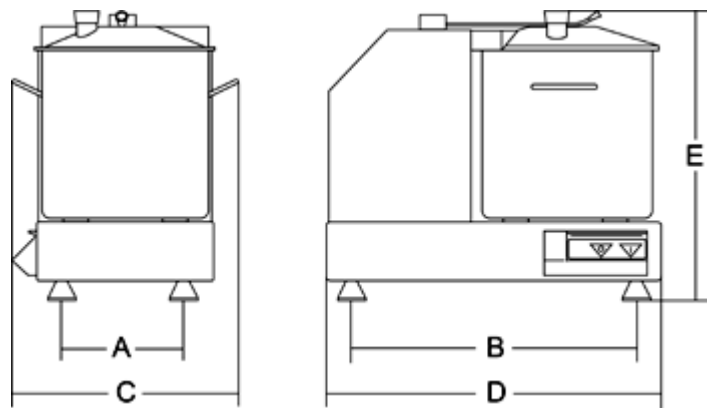

# Mod: **CSP/4**

Production code: **40800802EHL**

**Diamond**  
catering equipment

Modèle	C4	C4 VV	C4 VT
<b>Puissance</b>	Watt 350 - Hp 0,5	Watt 350 - Hp 0,5	Watt 350 - Hp 0,5
<b>Capacité cuve</b>	Lt. 3,3	Lt. 3,3	Lt. 3,3
<b>Capacité utile cuve</b>	Lt. 1,5	Lt. 1,5	Lt. 1,5
<b>Tours</b>	rpm 2800	rpm 1500÷2800	rpm 500÷2500
<b>A</b>	mm 160	mm 160	mm 160
<b>B</b>	mm 310	mm 310	mm 310
<b>C</b>	mm 305	mm 305	mm 305
<b>D</b>	mm 365	mm 365	mm 365
<b>E</b>	mm 255	mm 255	mm 255
<b>Poids net</b>	Kg 10	Kg 10	Kg 10
<b>Dimensions emballage</b>	mm 450x330x310	mm 450x330x310	mm 450x330x310
<b>Poids brut</b>	Kg 11	Kg 11	Kg 11