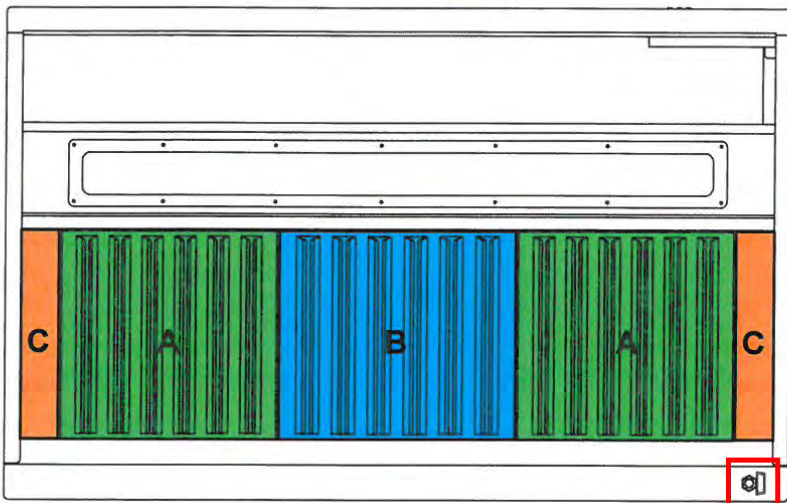

# CATALOGUE DE PIÈCES DÉTACHÉES

- Filtre:

- 400x500 réf: **AA/5040-S**
- 500x500 réf: **AA/5050-S**

- Régulateur Digital (variateur) réf: **FE230**

- Intercalaire réf: **O0801**

- Robinet de vidange pour la graisse réf: **RG-C**

**HPL/1500 :**

- A. Filtre 400X500 (x2) ■
- B. Filtre 500X500 (x1) ■
- C. Intercalaire (x2) ■
- D. Robinet de vidange pour la graisse

**HPL/2000 :**

- A. Filtre 400X500 (x2) ■
- B. Filtre 500X500 (x2) ■
- C. Intercalaire (x2) ■
- D. Robinet de vidange pour la graisse

**HPL/2500 :** A. Filtre 400X500 (x2) ■ B. Filtre 500X500 (x3) ■  
 C. Intercalaire (x2) ■ D. Robinet de vidange pour la graisse