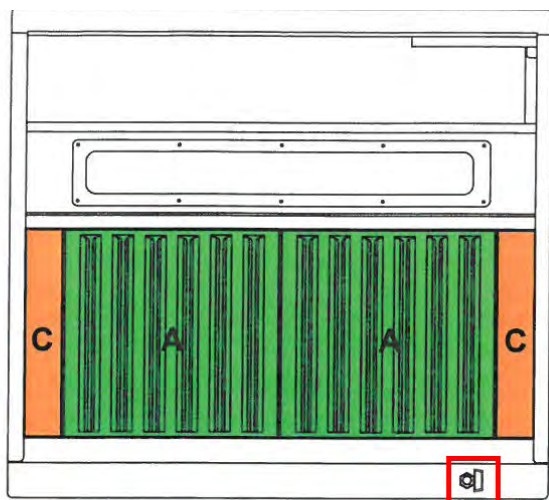

# CATALOGUE DE PIÈCES DÉTACHÉES

- Filtre:

- 400x500 réf: **AA/5040-S**
- 500x500 réf: **AA/5050-S**

- Régulateur Digital (variateur) réf: **FE230**

- Intercalaire réf: **O0801**

- Robinet de vidange pour la graisse réf: **RG-C**

- Moteur:

- CSL1007-VTB (HPL/1004-P) réf: **DDM7/7**
- CSL1507-VTB (HPL/1504-P) réf: **DDM7/7**
- CSL2007-VTB (HPL/2004-P) réf: **DDM8/9T**
- CSL2507-VTB (HPL/2504-P) réf: **DDM8/9T**

**HPL/1000 :**

- A. Filtre 400X500 (x2) ■
- C. Intercalaire (x2) ■
- D. Robinet de vidange pour la graisse

**HPL/1500 :**

- A. Filtre 400X500 (x2) ■
- B. Filtre 500X500 (x1) ■
- C. Intercalaire (x2) ■
- D. Robinet de vidange pour la graisse

**HPL/2000 :**

- A. Filtre 400X500 (x2) ■
- B. Filtre 500X500 (x2) ■
- C. Intercalaire (x2) ■
- D. Robinet de vidange pour la graisse