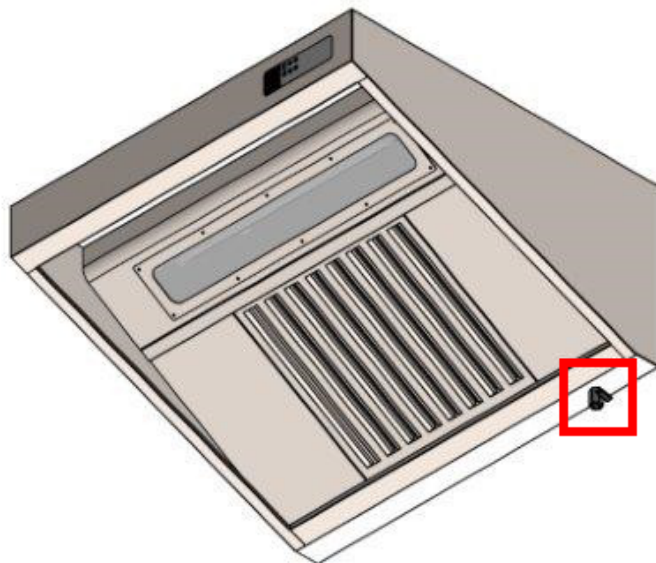

CATALOGUE DE PIÈCES DÉTACHÉES

- Filtre:

- 400x500 réf: **AA/5040-S**
- 500x500 réf: **AA/5050-S**

- Régulateur Digital (variateur) réf: **FE230**

- Intercalaire réf: **O0801**

- Robinet de vidange pour la graisse réf: **RG-C**

- Moteur:

- CSL1007-VTB (HPL/1004-P) réf: **DDM7/7**
- CSL1507-VTB (HPL/1504-P) réf: **DDM7/7**
- CSL2007-VTB (HPL/2004-P) réf: **DDM8/9T**
- CSL2507-VTB (HPL/2504-P) réf: **DDM8/9T**

HPL/1000 :

- A. Filtre 400X500 (x2) ■
- C. Intercalaire (x2) ■
- D. Robinet de vidange pour la graisse