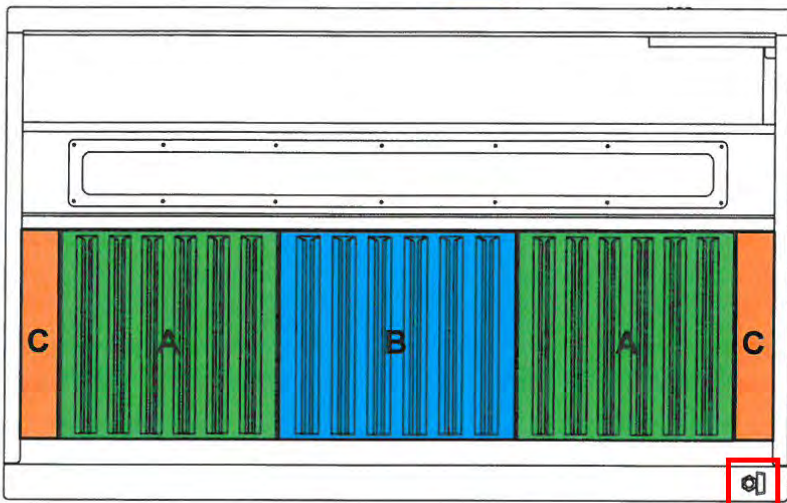

- Intercalaire réf: **O0801**

- Robinet de vidange pour la graisse réf: **RG-C**

- Moteur:

- CSL1007-VTB (HPL/1004-P) réf: **DDM7/7**
- CSL1507-VTB (HPL/1504-P) réf: **DDM7/7**
- CSL2007-VTB (HPL/2004-P) réf: **DDM8/9T**
- CSL2507-VTB (HPL/2504-P) réf: **DDM8/9T**

HPL/1000 :

- A. Filtre 400X500 (x2) ■
- C. Intercalaire (x2) ■
- D. Robinet de vidange pour la graisse

HPL/1500 :

- A. Filtre 400X500 (x2) ■
- B. Filtre 500X500 (x1) ■
- C. Intercalaire (x2) ■
- D. Robinet de vidange pour la graisse

HPL/2000 :

- A. Filtre 400X500 (x2) ■
- B. Filtre 500X500 (x2) ■
- C. Intercalaire (x2) ■
- D. Robinet de vidange pour la graisse

HPL/2500 : A. Filtre 400X500 (x2) ■ B. Filtre 500X500 (x3) ■
 C. Intercalaire (x2) ■ D. Robinet de vidange pour la graisse D