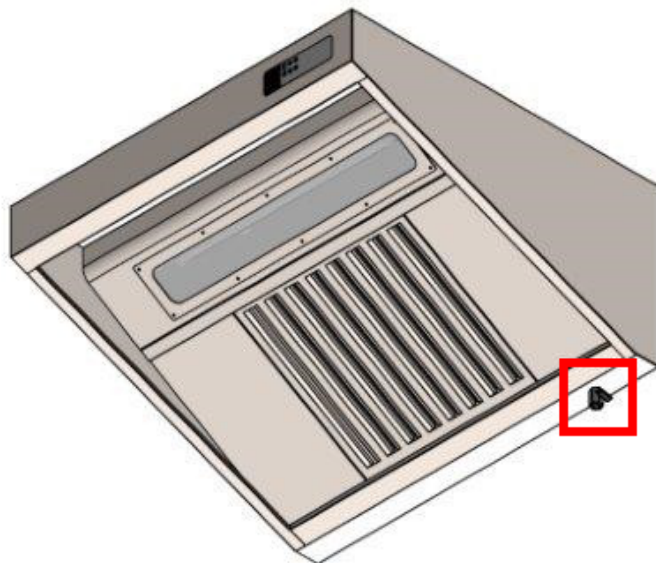

09/2018

Mod: **CSL1507-VTB**

Production code: **HPL/1504-P**

Diamond
catering equipment

CATALOGUE DE PIÈCES DÉTACHÉES

- Filtre:

- 400x500 réf: **AA/5040-S**
- 500x500 réf: **AA/5050-S**

- Régulateur Digital (variateur) réf: **FE230**

- Intercalaire réf: **O0801**

- Robinet de vidange pour la graisse réf: **RG-C**

- Moteur:

- CSL1007-VTB (HPL/1004-P) réf: **DDM7/7**
- CSL1507-VTB (HPL/1504-P) réf: **DDM7/7**
- CSL2007-VTB (HPL/2004-P) réf: **DDM8/9T**
- CSL2507-VTB (HPL/2504-P) réf: **DDM8/9T**

HPL/1000 :

- A. Filtre 400X500 (x2) ■
- C. Intercalaire (x2) ■
- D. Robinet de vidange pour la graisse

HPL/1500 :

- A. Filtre 400X500 (x2) ■
- B. Filtre 500X500 (x1) ■
- C. Intercalaire (x2) ■
- D. Robinet de vidange pour la graisse