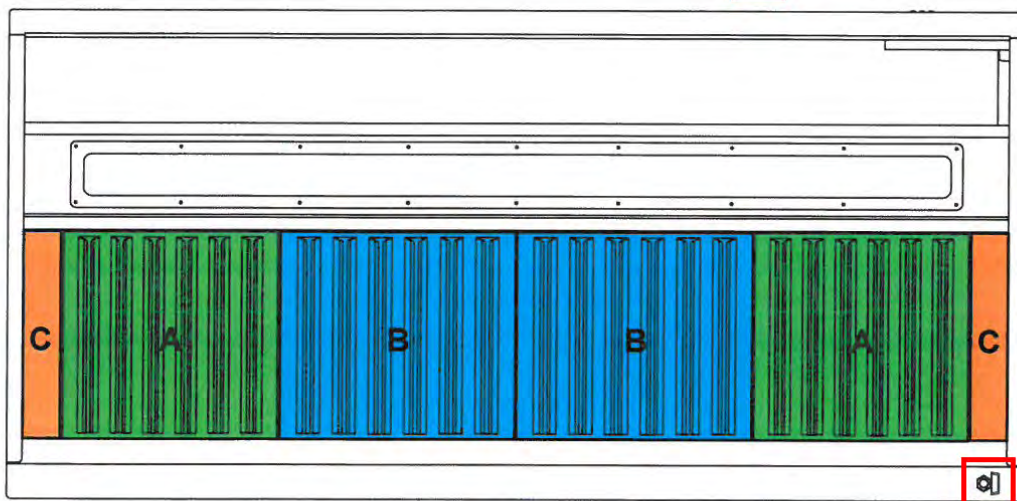

- Intercalaire réf: **O0801**

- Robinet de vidange pour la graisse réf: **RG-C**

- Moteur:

- CSL1007-VTB (HPL/1004-P) réf: **DDM7/7**
- CSL1507-VTB (HPL/1504-P) réf: **DDM7/7**
- CSL2007-VTB (HPL/2004-P) réf: **DDM8/9T**
- CSL2507-VTB (HPL/2504-P) réf: **DDM8/9T**

HPL/1000 :

- A. Filtre 400X500 (x2) ■
- C. Intercalaire (x2) ■
- D. Robinet de vidange pour la graisse

HPL/1500 :

- A. Filtre 400X500 (x2) ■
- B. Filtre 500X500 (x1) ■
- C. Intercalaire (x2) ■
- D. Robinet de vidange pour la graisse

HPL/2000 :

- A. Filtre 400X500 (x2) ■
- B. Filtre 500X500 (x2) ■
- C. Intercalaire (x2) ■
- D. Robinet de vidange pour la graisse

HPL/2500 : A. Filtre 400X500 (x2) ■ B. Filtre 500X500 (x3) ■
 C. Intercalaire (x2) ■ D. Robinet de vidange pour la graisse D