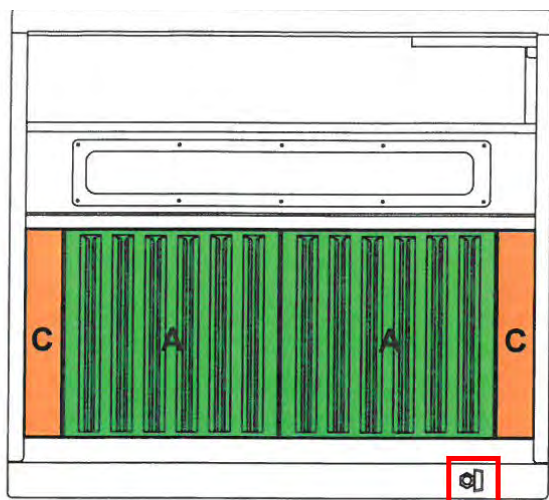

09/2018

Mod: **CSL1507-VTB**

Production code: **HPL/1504-P**

Diamond
catering equipment

CATALOGUE DE PIÈCES DÉTACHÉES

- Filtre:

- 400x500 réf: **AA/5040-S**
- 500x500 réf: **AA/5050-S**

- Régulateur Digital (variateur) réf: **FE230**

- Intercalaire réf: **O0801**

- Robinet de vidange pour la graisse réf: **RG-C**

- Moteur:

- CSL1007-VTB (HPL/1004-P) réf: **DDM7/7**
- CSL1507-VTB (HPL/1504-P) réf: **DDM7/7**
- CSL2007-VTB (HPL/2004-P) réf: **DDM8/9T**
- CSL2507-VTB (HPL/2504-P) réf: **DDM8/9T**

HPL/1000 :

- A. Filtre 400X500 (x2) ■
- C. Intercalaire (x2) ■
- D. Robinet de vidange pour la graisse

HPL/1500 :

- A. Filtre 400X500 (x2) ■
- B. Filtre 500X500 (x1) ■
- C. Intercalaire (x2) ■
- D. Robinet de vidange pour la graisse

HPL/2000 :

- A. Filtre 400X500 (x2) ■
- B. Filtre 500X500 (x2) ■
- C. Intercalaire (x2) ■
- D. Robinet de vidange pour la graisse

HPL/2500 : A. Filtre 400X500 (x2) ■ B. Filtre 500X500 (x3) ■
 C. Intercalaire (x2) ■ D. Robinet de vidange pour la graisse D