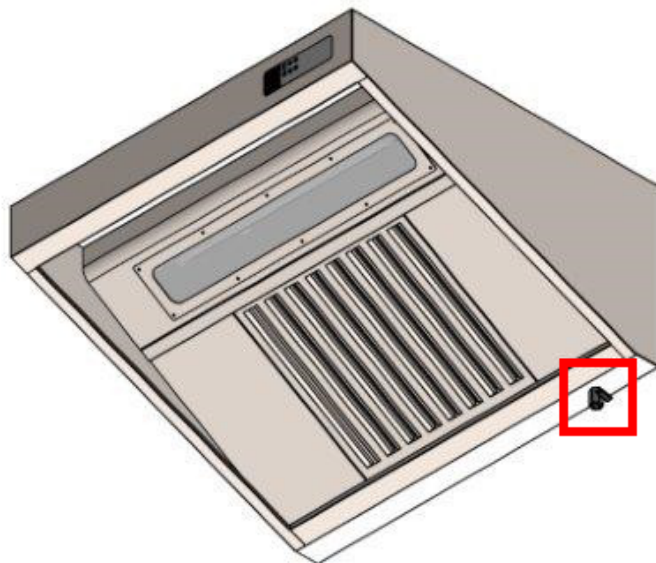

09/2018

Mod: **CSL1007-VTB**

Production code: **HPL/1004-P**

Diamond
catering equipment

CATALOGUE DE PIÈCES DÉTACHÉES

- Filtre:

- 400x500 réf: **AA/5040-S**
- 500x500 réf: **AA/5050-S**

- Régulateur Digital (variateur) réf: **FE230**

- Intercalaire réf: **O0801**

- Robinet de vidange pour la graisse réf: **RG-C**

- Moteur:

- CSL1007-VTB (HPL/1004-P) réf: **DDM7/7**
- CSL1507-VTB (HPL/1504-P) réf: **DDM7/7**
- CSL2007-VTB (HPL/2004-P) réf: **DDM8/9T**
- CSL2507-VTB (HPL/2504-P) réf: **DDM8/9T**

HPL/1000 :

- A. Filtre 400X500 (x2) ■
- C. Intercalaire (x2) ■
- D. Robinet de vidange pour la graisse

HPL/1500 :

- A. Filtre 400X500 (x2) ■
- B. Filtre 500X500 (x1) ■
- C. Intercalaire (x2) ■
- D. Robinet de vidange pour la graisse