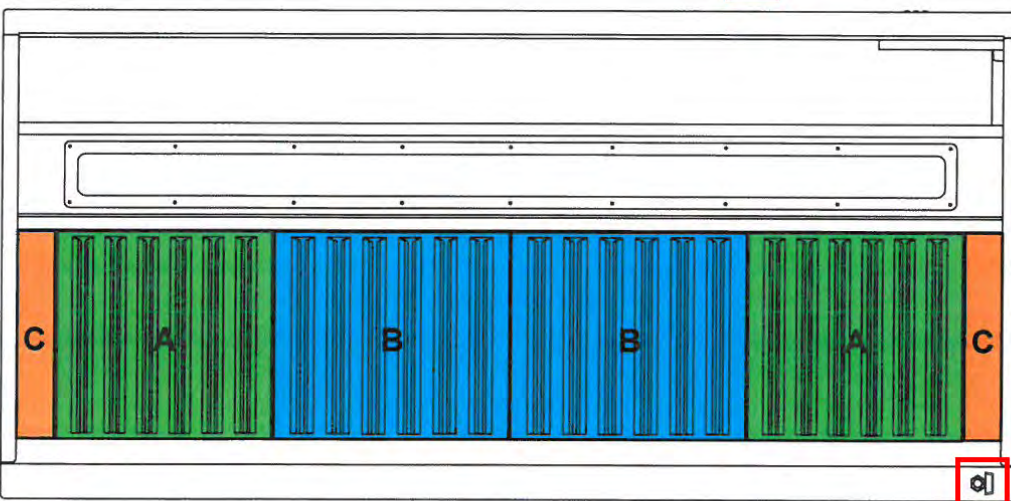

09/2018

Mod: **CSL1007-VTB**

Production code: **HPL/1004-P**

Diamond
catering equipment

CATALOGUE DE PIÈCES DÉTACHÉES

- Filtre:

- 400x500 réf: **AA/5040-S**
- 500x500 réf: **AA/5050-S**

- Régulateur Digital (variateur) réf: **FE230**

- Intercalaire réf: **O0801**

- Robinet de vidange pour la graisse réf: **RG-C**

- Moteur:

- CSL1007-VTB (HPL/1004-P) réf: **DDM7/7**
- CSL1507-VTB (HPL/1504-P) réf: **DDM7/7**
- CSL2007-VTB (HPL/2004-P) réf: **DDM8/9T**
- CSL2507-VTB (HPL/2504-P) réf: **DDM8/9T**

HPL/1000 :

- A. Filtre 400X500 (x2) ■
- C. Intercalaire (x2) ■
- D. Robinet de vidange pour la graisse

HPL/1500 :

- A. Filtre 400X500 (x2) ■
- B. Filtre 500X500 (x1) ■
- C. Intercalaire (x2) ■
- D. Robinet de vidange pour la graisse

HPL/2000 :

- A. Filtre 400X500 (x2) ■
- B. Filtre 500X500 (x2) ■
- C. Intercalaire (x2) ■
- D. Robinet de vidange pour la graisse

HPL/2500 : A. Filtre 400X500 (x2) ■ B. Filtre 500X500 (x3) ■
 C. Intercalaire (x2) ■ D. Robinet de vidange pour la graisse □