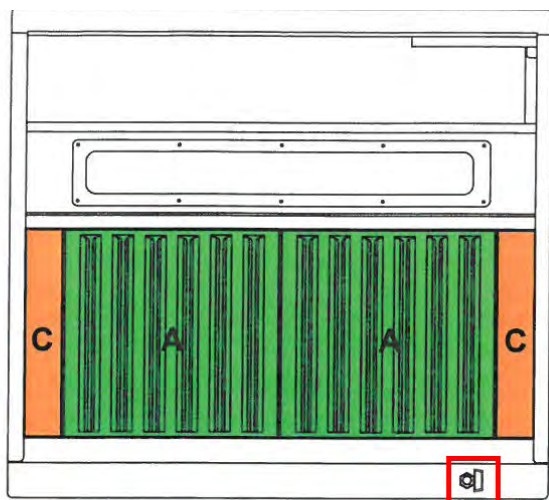

09/2018

Mod: **CSL1007-VTB**

Production code: **HPL/1004-P**

Diamond
catering equipment

CATALOGUE DE PIÈCES DÉTACHÉES

- Filtre:

- 400x500 réf: **AA/5040-S**
- 500x500 réf: **AA/5050-S**

- Régulateur Digital (variateur) réf: **FE230**

- Intercalaire réf: **O0801**

- Robinet de vidange pour la graisse réf: **RG-C**

- Moteur:

- CSL1007-VTB (HPL/1004-P) réf: **DDM7/7**
- CSL1507-VTB (HPL/1504-P) réf: **DDM7/7**
- CSL2007-VTB (HPL/2004-P) réf: **DDM8/9T**
- CSL2507-VTB (HPL/2504-P) réf: **DDM8/9T**

HPL/1000 :

- A. Filtre 400X500 (x2) ■
- C. Intercalaire (x2) ■
- D. Robinet de vidange pour la graisse

HPL/1500 :

- A. Filtre 400X500 (x2) ■
- B. Filtre 500X500 (x1) ■
- C. Intercalaire (x2) ■
- D. Robinet de vidange pour la graisse

HPL/2000 :

- A. Filtre 400X500 (x2) ■
- B. Filtre 500X500 (x2) ■
- C. Intercalaire (x2) ■
- D. Robinet de vidange pour la graisse

HPL/2500 : A. Filtre 400X500 (x2) ■ B. Filtre 500X500 (x3) ■
 C. Intercalaire (x2) ■ D. Robinet de vidange pour la graisse □