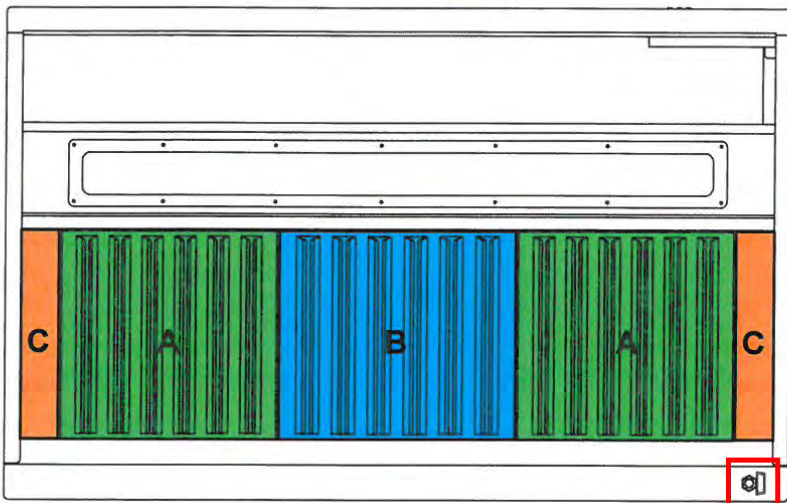

09/2018

Mod: **CSL1007-VTB**

Production code: **HPL/1004-P**

Diamond
catering equipment

CATALOGUE DE PIÈCES DÉTACHÉES

- Filtre:

- 400x500 réf: **AA/5040-S**
- 500x500 réf: **AA/5050-S**

- Régulateur Digital (variateur) réf: **FE230**

- Intercalaire réf: **O0801**

- Robinet de vidange pour la graisse réf: **RG-C**

- Moteur:

- CSL1007-VTB (HPL/1004-P) réf: **DDM7/7**
- CSL1507-VTB (HPL/1504-P) réf: **DDM7/7**
- CSL2007-VTB (HPL/2004-P) réf: **DDM8/9T**
- CSL2507-VTB (HPL/2504-P) réf: **DDM8/9T**

HPL/1000 :

- A. Filtre 400X500 (x2) ■
- C. Intercalaire (x2) ■
- D. Robinet de vidange pour la graisse

HPL/1500 :

- A. Filtre 400X500 (x2) ■
- B. Filtre 500X500 (x1) ■
- C. Intercalaire (x2) ■
- D. Robinet de vidange pour la graisse

HPL/2000 :

- A. Filtre 400X500 (x2) ■
- B. Filtre 500X500 (x2) ■
- C. Intercalaire (x2) ■
- D. Robinet de vidange pour la graisse

HPL/2500 : A. Filtre 400X500 (x2) ■ B. Filtre 500X500 (x3) ■
 C. Intercalaire (x2) ■ D. Robinet de vidange pour la graisse □