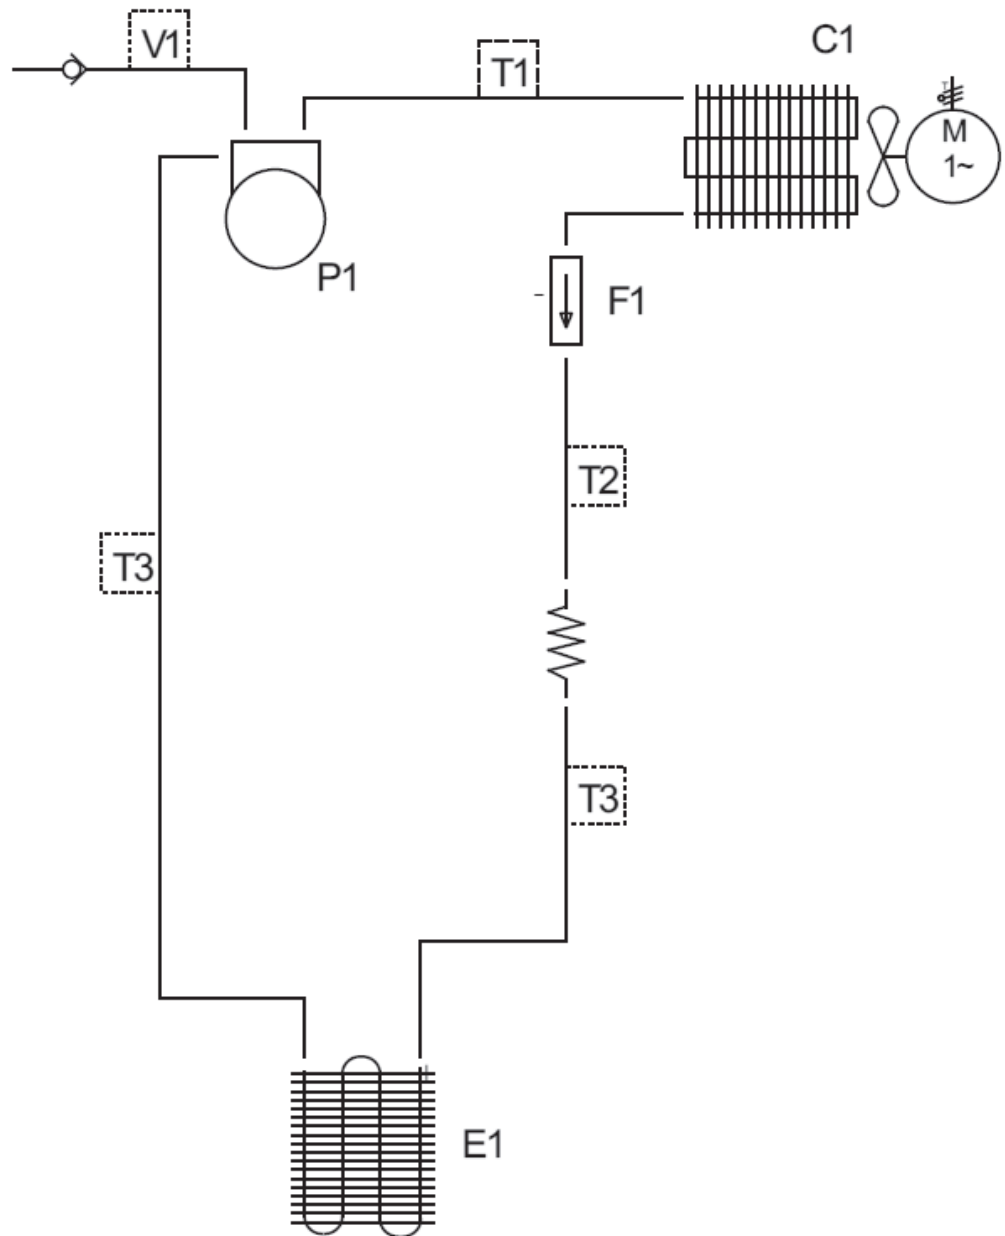

02/2021

Mod: CSB/4D-A1-R2

Production code SBC 40 F4_

ID	Reference	Designation
Px	Cf.Nomenclature	Câble d'alimentation / Power supply cable
T1	SA06057	Thermostat électronique EVCO / EVCO Electronic thermostat
I1	A07025	Interrupteur Bipolaire / Bipolar switch 20A-250V
I2	SA07024	Inverseur 3 positions / 3 positions switch
P1	SA03107	Compresseur / Compressor AE4425Y-GS1
M1	SA03012	Moteur de ventilateur / Ventilator motor
A1	SA18051COM	Alimentation Led / Led power supply
C1	SA18046	Connecteur / Connector 1E/2S 6.35 L=150mm
C2	SA18045	Rallonge / Extension 6.35 L=2500mm
C3	SA18040	Adaptateur / Adaptor JST - 6.35 L=150mm
C4	SA18047	Adaptateur / Adaptor 1x6.35 - 4xJST L=150mm
D1	SA18052	LED L=1150 mm
M2	SA03103	Vérin électrique / Electric actuator
1	SC02227	Fil bleu / Blue wire H05 VK 1.5 L=200mm
2	SC02228	Fil marron / Brown wire H05 VK 1.5 L=200mm
7	SC02233	Câble/ Cable H05 VVF 3x1 L=1040mm
8	SC02234	Câble/ Cable H05 VVF 4x1 L=900mm
9	SC02235	Fil marron / Brown wire H07 VK 1.5 L=200mm
10	SC02236	Fil bleu / Blue wire H05 VK 1.5 L=200mm

ID	Reference	Designation
P1	SA03107	Compresseur / compressor AE4425Y-GS1
C1	SA03108	Condenseur / Condensor
F1	SB04066	Deshydrateur / Deshydrator SM2/15 3.2-6.5
V1	SB04072	Valve de charge / Charging valve 500-04 D6 LG 200
E1	SB04109	Evaporateur / Evaporator
T1	SB04030	Tube cuivre / Copper pipe 5/16
T2	SB04038	Tube cuivre capillaire / Capillary Tube D=3x1mm
T3	SB04099	Tube cuivre / Copper pipe 5/16
Na	SE02110	Gaz réfrigérant / Refrigerant gaz R-134A