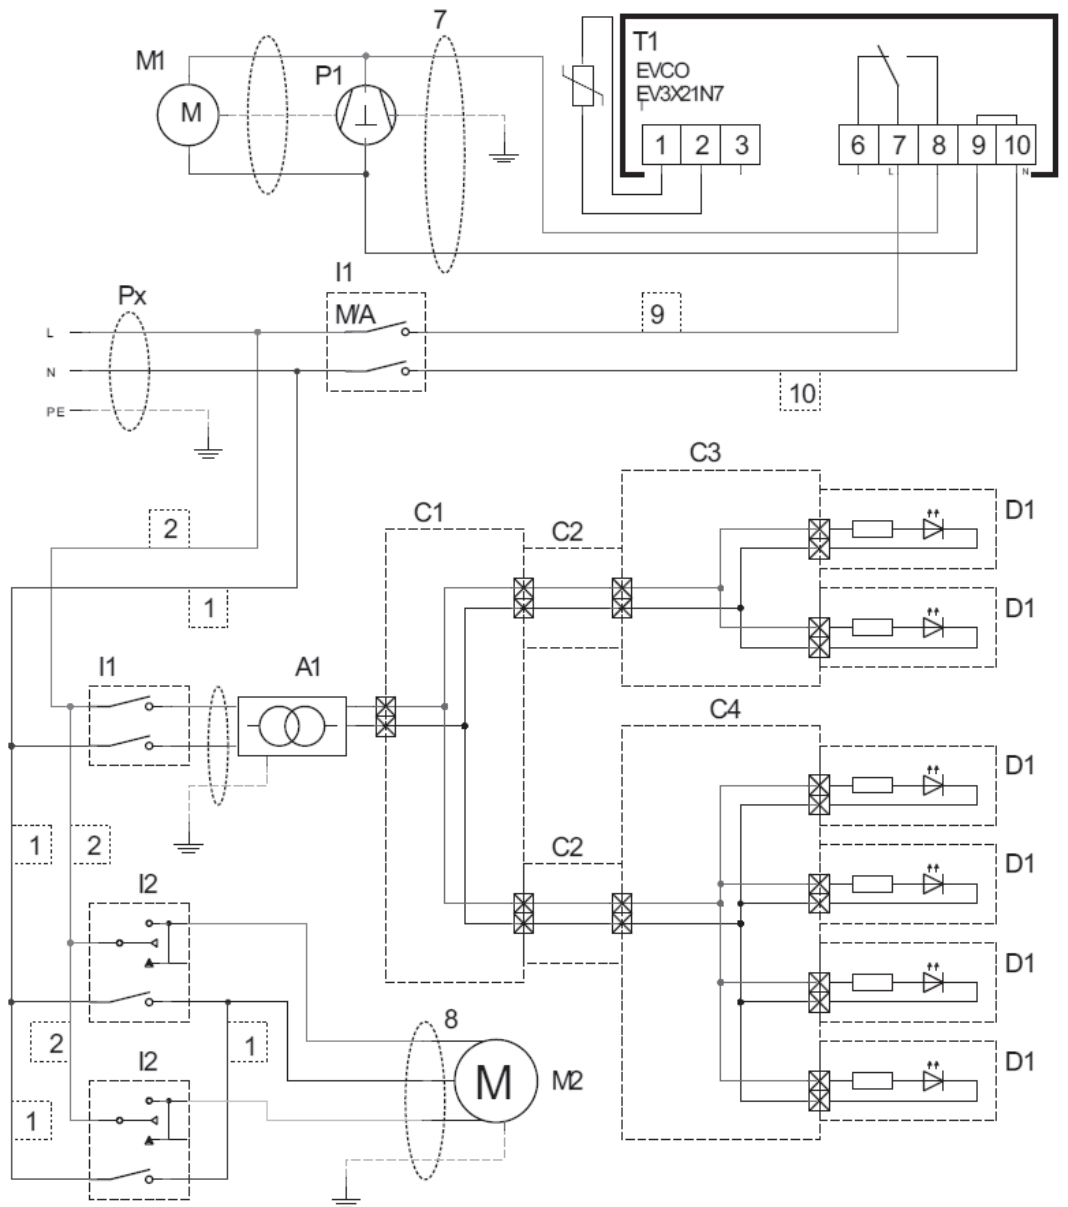

02/2021

Mod: CSB/4D-A1-R2

Production code SBC 40 F4_

ID	Reference	Designation
Px	Cf.Nomenclature	Câble d'alimentation / Power supply cable
T1	SA06057	Thermostat électronique EVCO / EVCO Electronic thermostat
I1	A07025	Interrupteur Bipolaire / Bipolar switch 20A-250V
I2	SA07024	Inverseur 3 positions / 3 positions switch
P1	SA03107	Compresseur / Compressor AE4425Y-GS1
M1	SA03012	Moteur de ventilateur / Ventilator motor
A1	SA18051COM	Alimentation Led / Led power supply
C1	SA18046	Connecteur / Connector 1E/2S 6.35 L=150mm
C2	SA18045	Rallonge / Extension 6.35 L=2500mm
C3	SA18040	Adaptateur / Adaptor JST - 6.35 L=150mm
C4	SA18047	Adaptateur / Adaptor 1x6.35 - 4xJST L=150mm
D1	SA18052	LED L=1150 mm
M2	SA03103	Vérin électrique / Electric actuator
1	SC02227	Fil bleu / Blue wire H05 VK 1.5 L=200mm
2	SC02228	Fil marron / Brown wire H05 VK 1.5 L=200mm
7	SC02233	Câble/ Cable H05 VVF 3x1 L=1040mm
8	SC02234	Câble/ Cable H05 VVF 4x1 L=900mm
9	SC02235	Fil marron / Brown wire H07 VK 1.5 L=200mm
10	SC02236	Fil bleu / Blue wire H05 VK 1.5 L=200mm

ID	Reference	Designation
P1	SA03107	Compresseur / compressor AE4425Y-GS1
C1	SA03108	Condenseur / Condensor
F1	SB04066	Deshydrateur / Deshydrator SM2/15 3.2-6.5
V1	SB04072	Valve de charge / Charging valve 500-04 D6 LG 200
E1	SB04109	Evaporateur / Evaporator
T1	SB04030	Tube cuivre / Copper pipe 5/16
T2	SB04038	Tube cuivre capillaire / Capillary Tube D=3x1mm
T3	SB04099	Tube cuivre / Copper pipe 5/16
Na	SE02110	Gaz réfrigérant / Refrigerant gaz R-134A