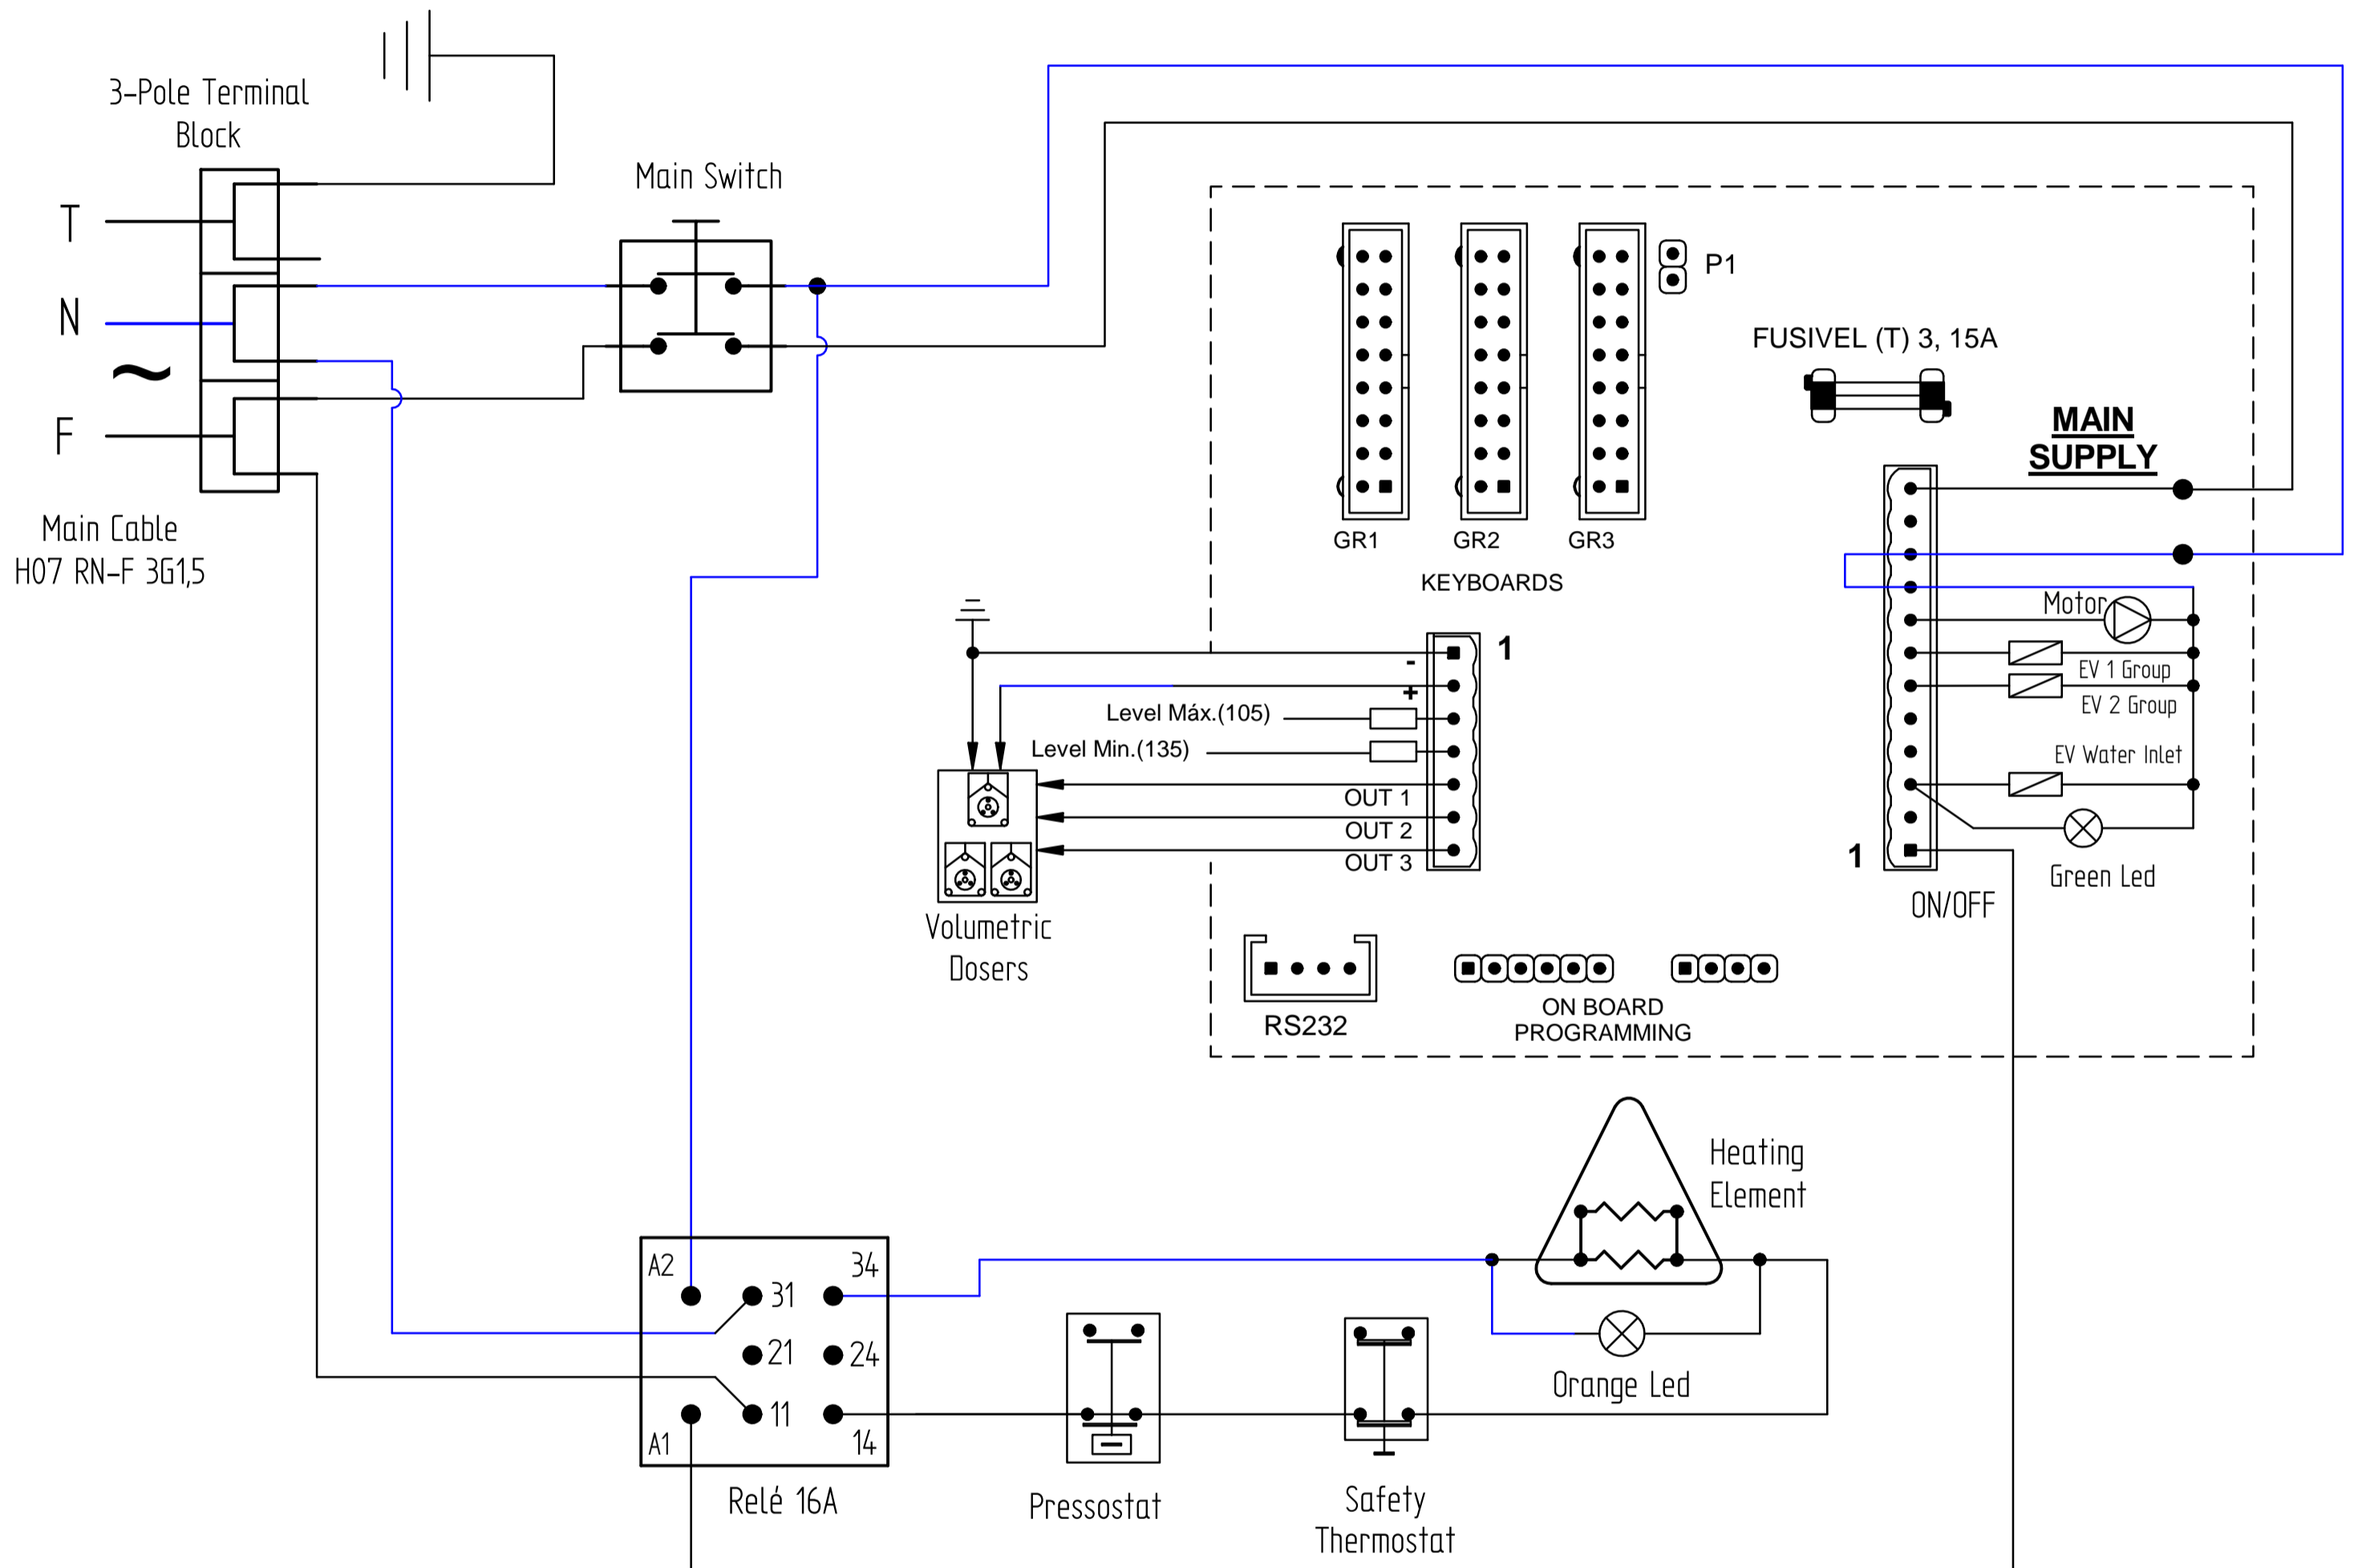

# **Mod: COMPACT/2EB**

**Production code: CARAVEL 2 CV BLACK**

## MÁQ. CAFÉ COMPACT/2EB

ESPRESSO COFFEE MACHINE COMPACT/2EB

### ESQUEMA ELECTRICO *Electric Scheme*

Os elementos deste desenho podem ser alterados sem aviso prévio.  
This drawing may be altered without previous notice.