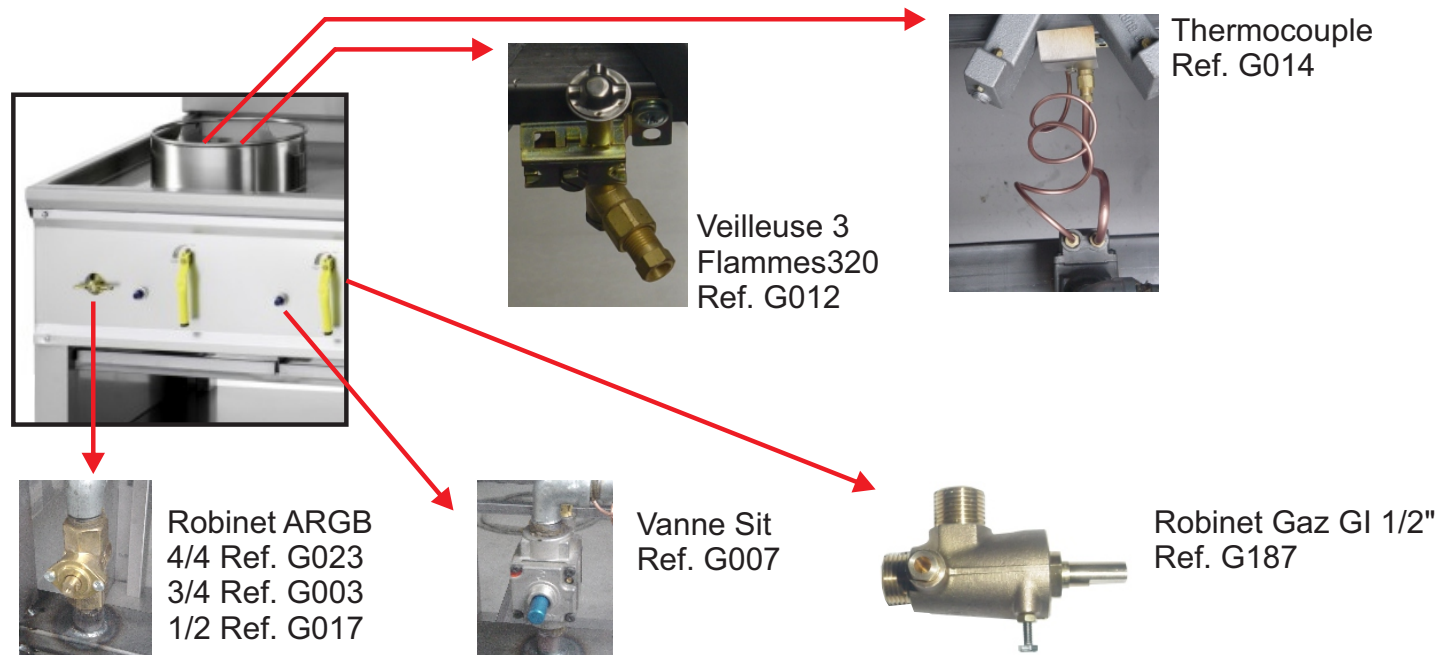

2 Composants Gaz