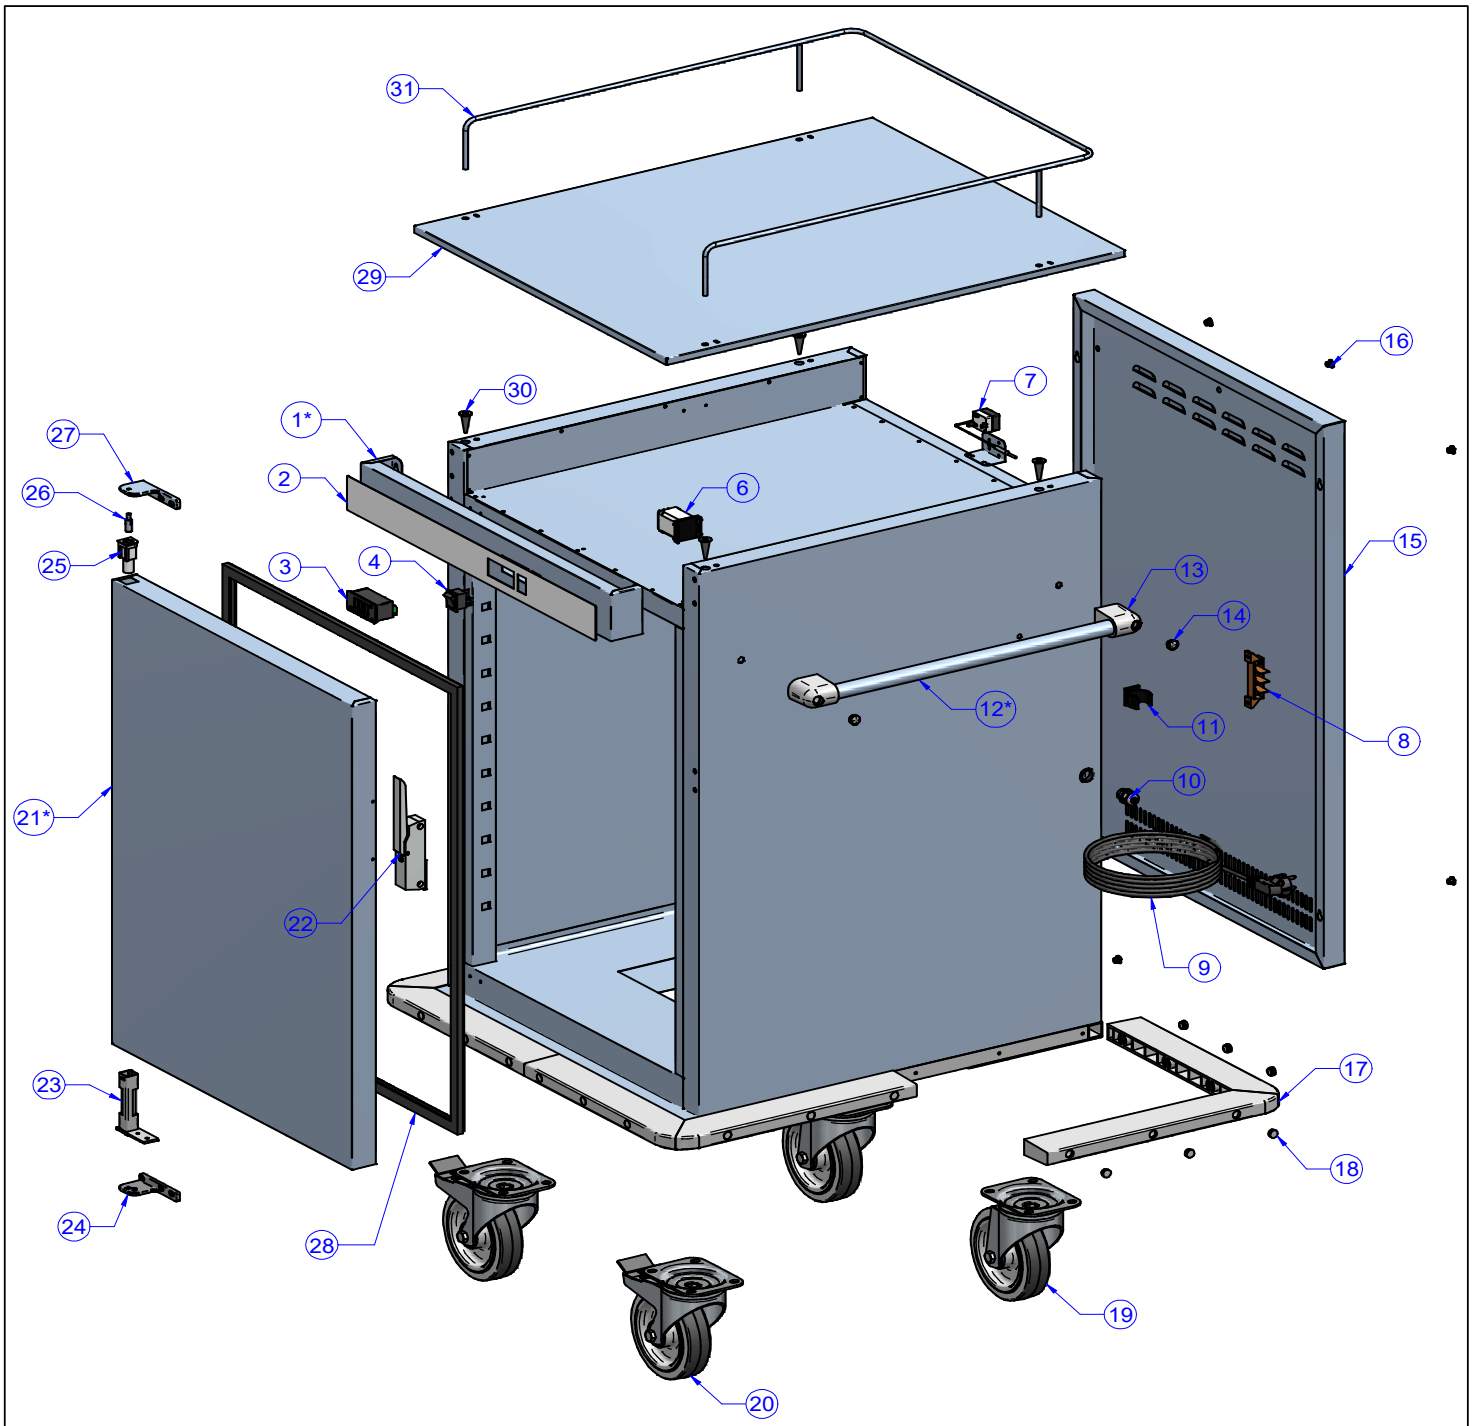

CCE10-DG

CARRO CALIENTE
HOT TROLLEY

ESTRUCTURA CARRO CALIENTE
STRUCTURE HOT TROLLEY

ITEM	REFERENCIA REFERENCE	DENOMINACIÓN	DENOMINATION	CCE10-DG	RECOMENDADO RECOMMENDED	ELIMINADO ELIMINATED	INTRODUCIDO INTRODUCED	NOTAS NOTES
1*	12275123	CONTROL PANEL HOT TROLLEY 10/20N (DIAMOND)	CJ. CUADRO MANDOS CARRO CALIENTE 10/20N (DIAMOND)	1				
1	12275070	CONTROL PANEL HOT TROLLEY 10/20N	CUADRO MANDOS CARRO CALIENTE 10/20N	1				
2	12251654	HOT TROLLEY ADHESIVE (DIAMOND)	ADHESIVO CARRO CALIENTE (DIAMOND)	1				
3	12213060	THERMOSTAT REF. EV3X21N7VXWX02	TERMOSTATO REF. EV3X21N7VXWX02	1	X			
4	12049461	BIPOLAR SWITCH ON/OFF TRANSPARENT ORANGE	INTERRUPTOR BIPOLAR O/I LUZ AMBAR 20A	1	X			
5	12166156	PROBE SET 10KOHMIO NTC UL	CONJUNTO SONDA 10KOHMIO NTC UL	1				
6	12034668	CONTACTOR WEIDM. RPW508730 220V 2CT 16A	CONTACTOR WEIDM. RPW508730 220V 2CT 16A	1	X			
7	12034756	SAFETY THERMOSTAT SP-041 BQ 125°C	TERMOSTATO SEGURIDAD SP-041 BQ 125°C	1	X			
8	12036956	PLUG IN TERMINAL 4 POLES FV-173	REGLETA BLOQUE 4 POLOS FV-173	1				
9	12033892	CURLY HOSE 3x1.5x670 REPOSE	MANGUERA RIZADA 3x1.5x670 REPOSO	1				
10	12037488	GLAND NUT PLASTIC PG-11	PRENSAESTOPAS PLASTICO PG-11	1				
11	12057439	CLAMP FOR CURLY HOSE	ABRAZADERA PARA MANGUERA RIZADA	1				
12*	12312138	HANDLE ASSEMBLY HOT TROLLEY (GREY)	CJ. TIRADOR CARRO CALIENTE (GRIS)	2				
12	12036038	HOT TROLLEY HANDLE	TUBO TIRADOR CARRO CALIENTE	2				
13	12130885	HANDLE SUPPORT (GREY)	SOPORTE TIRADOR (GRIS)	4				
14	12132778	HANDLE SUPPORT COVER (GREY)	TAPETA SOPORTE TIRADOR (GRIS)	4				
15	12287202	EXT. BACK FAN HOT TROLLEY 10N	RESPALDO EXT. VENT. CARRO CALIENTE 10N	1				
16	12038254	PLUG HOLE Ø9	TAPON AGUJERO Ø9	5				
17	12115300	BUMPER CORNER HOT TROLLEY	ESQUINERA PARAGOLPES CARRO CALIENTE	4	X			
18	12115302	BUMPER HOLE COVER HOT TROLLEY	TAPETA PARAGOLPES CARRO CALIENTES	24				
19	12032030	WHEEL WITHOUT BRAKE Ø160mm	RUEDA Ø160mm S/FRENO	2	X			
20	12031783	WHEEL WITH BRAKE Ø160 mm	RUEDA Ø160mm C/FRENO	2	X			
21*	12084491	LEFT DOOR ASSEMBLY HOT TROLLEY 10N	CJ. PUERTA IZDA. CARRO CALIENTE 10N	1	X			
22	12273951	AUTOMATIC LOCK	CIERRE AUTOMATICO (FIJACION LATERAL)	1	X			
23	12038130	SPRING DOUBLE HINGE	BISAGRA DOBLE MUELLE	1				
24	12036986	LOW HINGE SUPPORT LEFT	SOP. BISAGRA INF. IZQUIERDO	1				
25	12037723	GREY SPRING HOLDER	CAJA ALOJAMIENTO MUELLE GRIS	1				
26	12037138	THREADED SHAFT EXT. 30x10INOX	EJE ROSCA EXT.30x10 INOX	1				
27	12041474	UPPER HINGE SUPPORT LEFT	SOP. BISAGRA SUP. IZQUIERDO	1				
28	12029828	SILICONE WEATHERSTRIP 806x630 HOT TROLLEY 10N	BURLETE SILICONA 806x630 CARRO CALIENTE 10N	1	X			
29	12079586	ROOF TOP HOT TROLLEY 10N	TAPA TECHO CARRO CALIENTE 10N	1				
30	12066763	CONICAL COVER SR1091(461899)	TAPON CONICO SR1091(461899)	4				
31	12079587	BANISTER HOT TROLLEY 10N	BARANDILLA CARRO CALIENTE 10N	1