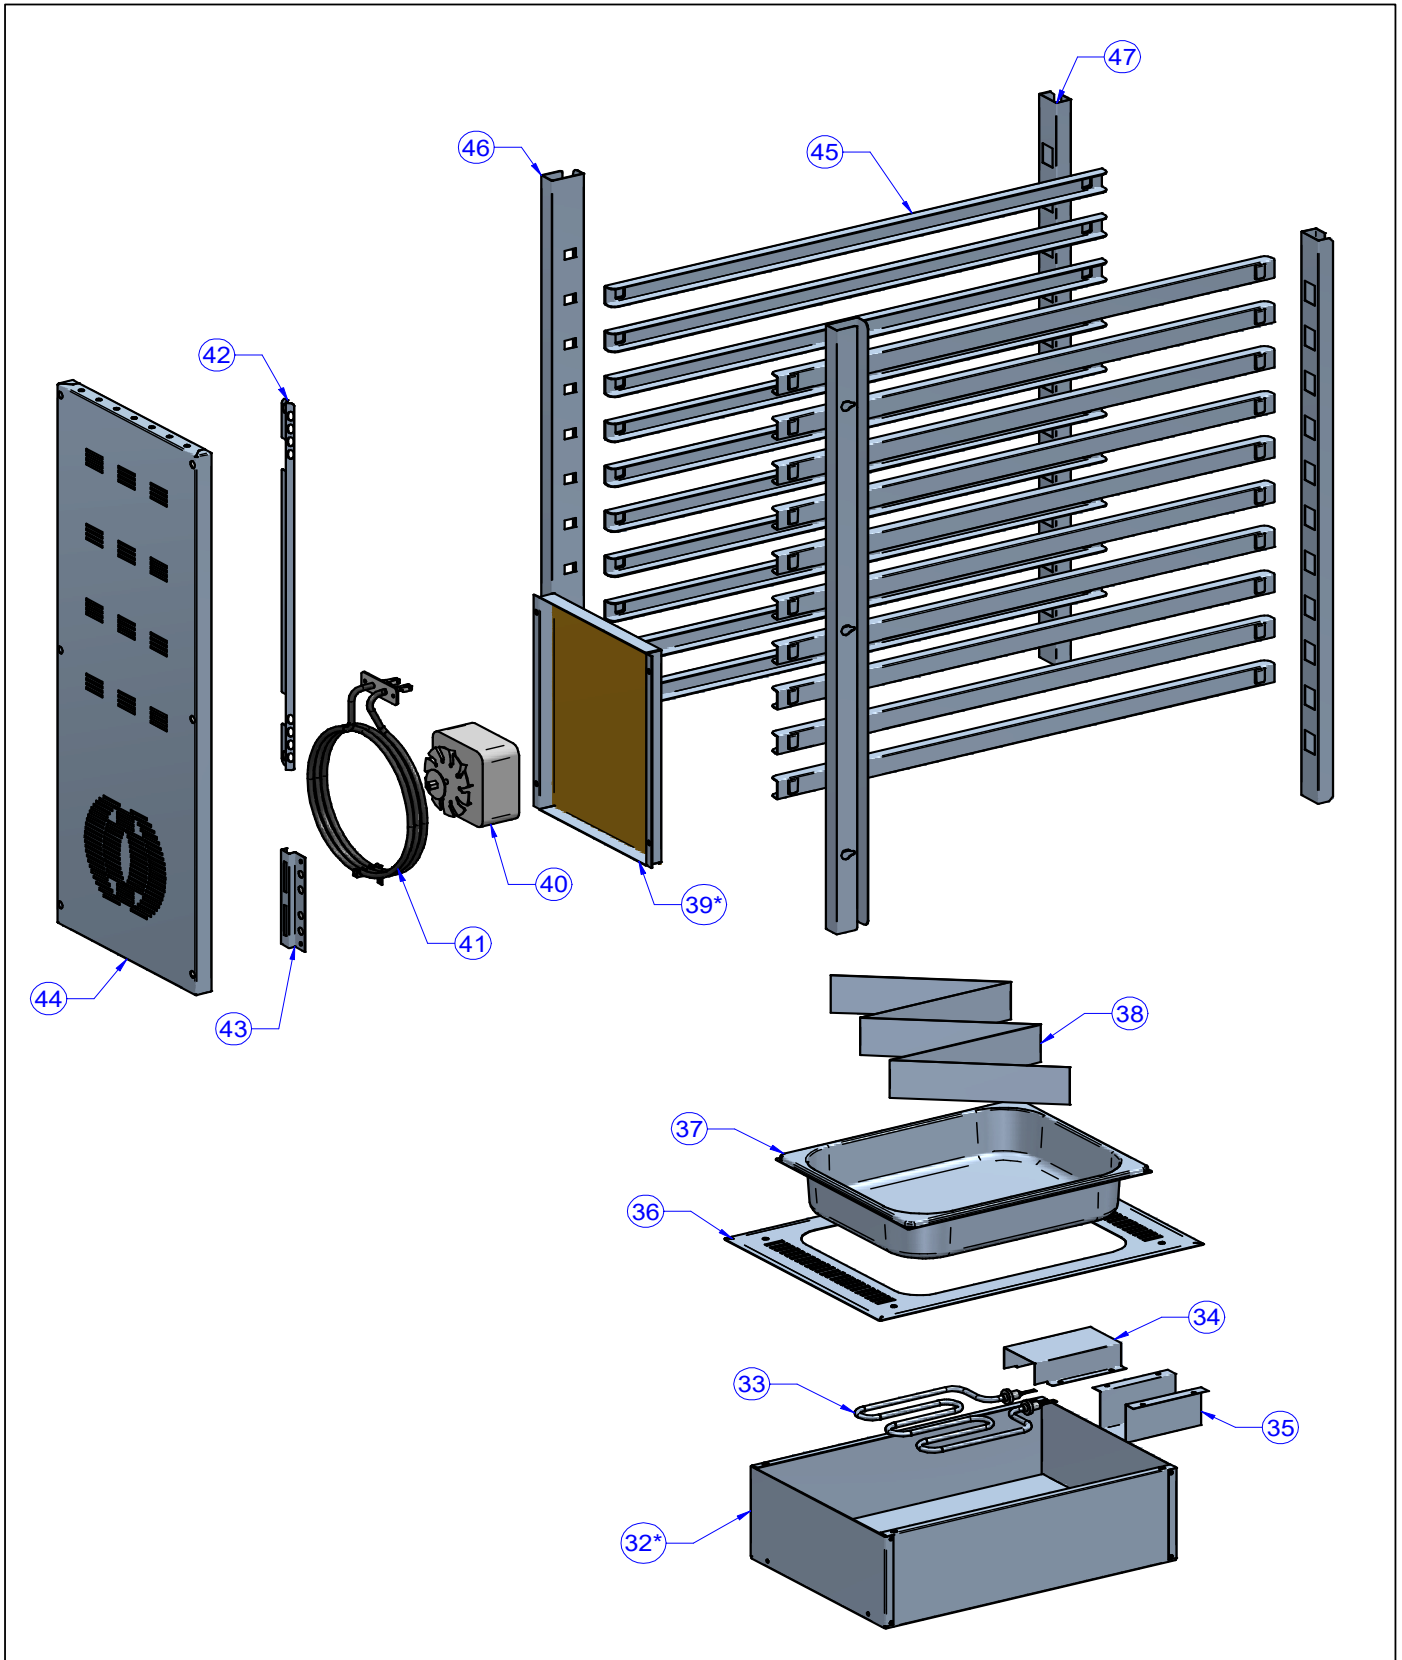

CCE10-DG

CARRO CALIENTE
HOT TROLLEY

A2

ESTRUCTURA CARRO CALIENTE
STRUCTURE HOT TROLLEY

ITEM	REFERENCIA REFERENCE	DENOMINACIÓN	DENOMINATION	CCE10-DG RECOMENDADO RECOMMENDED	ELIMINADO ELIMINATED	INTRODUCIDO INTRODUCED	NOTAS NOTES
32*	12084505	UNIT HEATING BOTTOM HOT TROLLEY	UNIDAD CALORIFICA FONDO CARRO CALIENTE	1			
33	12034860	RESISTANCE 480W - 220V	RESISTENCIA 480W - 220V	1	X		
34	12137406	HOT TROLLEY LOWER RESISTANCE CABLE COVER	CUBRECABLES RESISTENCIA INFERIOR CARRO CALIENTE	1			
35	12071861	HOT TROLLEY RESISTANCE CABLE COVER	CUBRECABLES RESISTENCIA CARRO CALIENTE	1			
36	12071794	HOT TROLLEY BUCKET HOUSING GN 1/2	ALOJAMIENTO CUBETA GN 1/2 CARRO CALIENTE	1			
37	12048007	STEEL BUCKET GN 1/2-65	CUBETA INOX GASTRONORM GN 1/2-65	1			
38	12048008	HOT TROLLEY BREAKWATER	ROMPEOLAS CARRO CALIENTE	1			
39*	12286993	HEATING UNIT HOT TROLLEY	UD. CALOR RESPALDO CARRO CALIENTE	1			
40	12032214	FAN 55462.40940 RRL140	VENTILADOR 55462.40940 RRL140	1	X		
41	12034379	RESISTANCE 1400W - 220V	RESISTENCIA 1400W - 220V	1	X		
42	12314396	PROTECTOR OF PROBE (ROOM PROBE)	PROTECTOR DE Sonda (SONDA AMBIENTE)	1			
43	12037799	PROTECTOR OF PROBE (SAFETY THERMOSTAT)	PROTECTOR DE Sonda (THERMOSTATO SEGURIDAD)	1			
44	12287121	BLOWER PROTECTION HOT TROLLEY 10N	PROTECCION VENTILADOR CARRO CALIENTE 10N	1			
45	12037948	GUIDE GN 2/1 U 662mm	GUÍA GN 2/1 U 662mm	20			
46	12071850	FRONT ZIPPER HOT TROLLEY 10N	CREMALLERA DELANTERA CARRO CALIENTE 10N	2			
47	12071851	BACK ZIPPER HOT TROLLEY 10N	CREMALLERA RESPALDO CARRO CALIENTE 10N	2