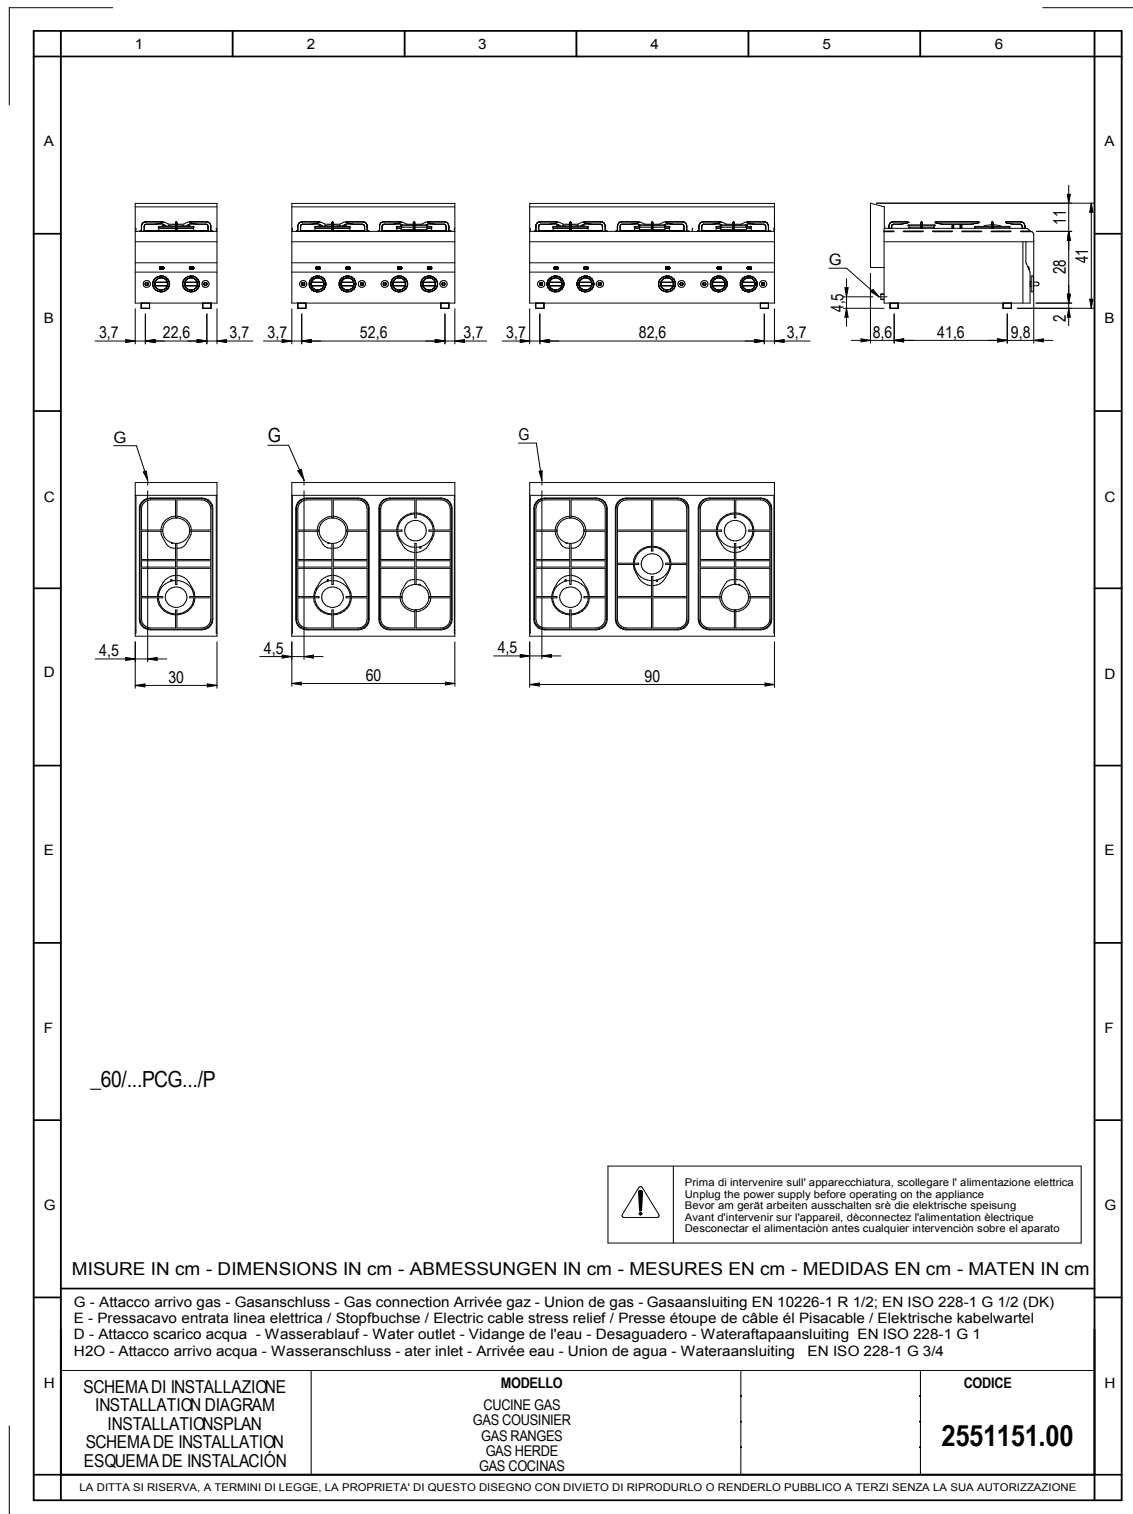

MOD : C5FV6-PN

Production code : 6020152.3132 / FU60/90 CFGE

series function 600
type piani di cottura a gas / gas ranges
model FU 60/... PCG... FU 60/... CFG...

schema d'installazione installation diagram