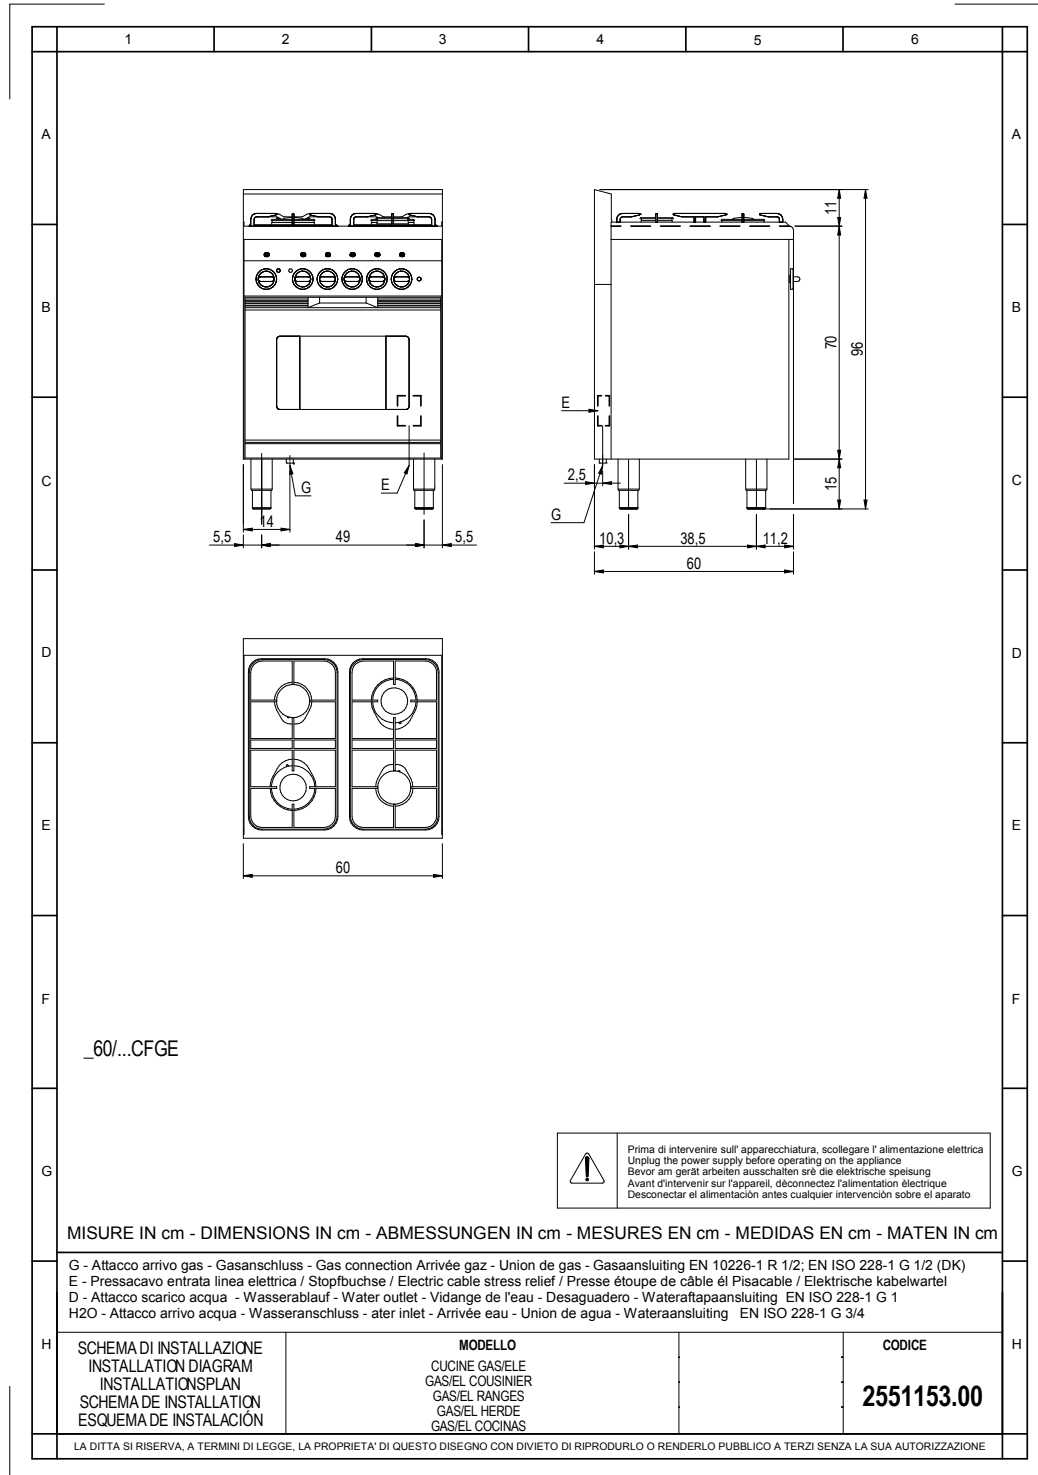

series function 600
type piani di cottura a gas / gas ranges
model FU 60/... PCG... FU 60/... CFG...

schema d'installazione
installation diagram