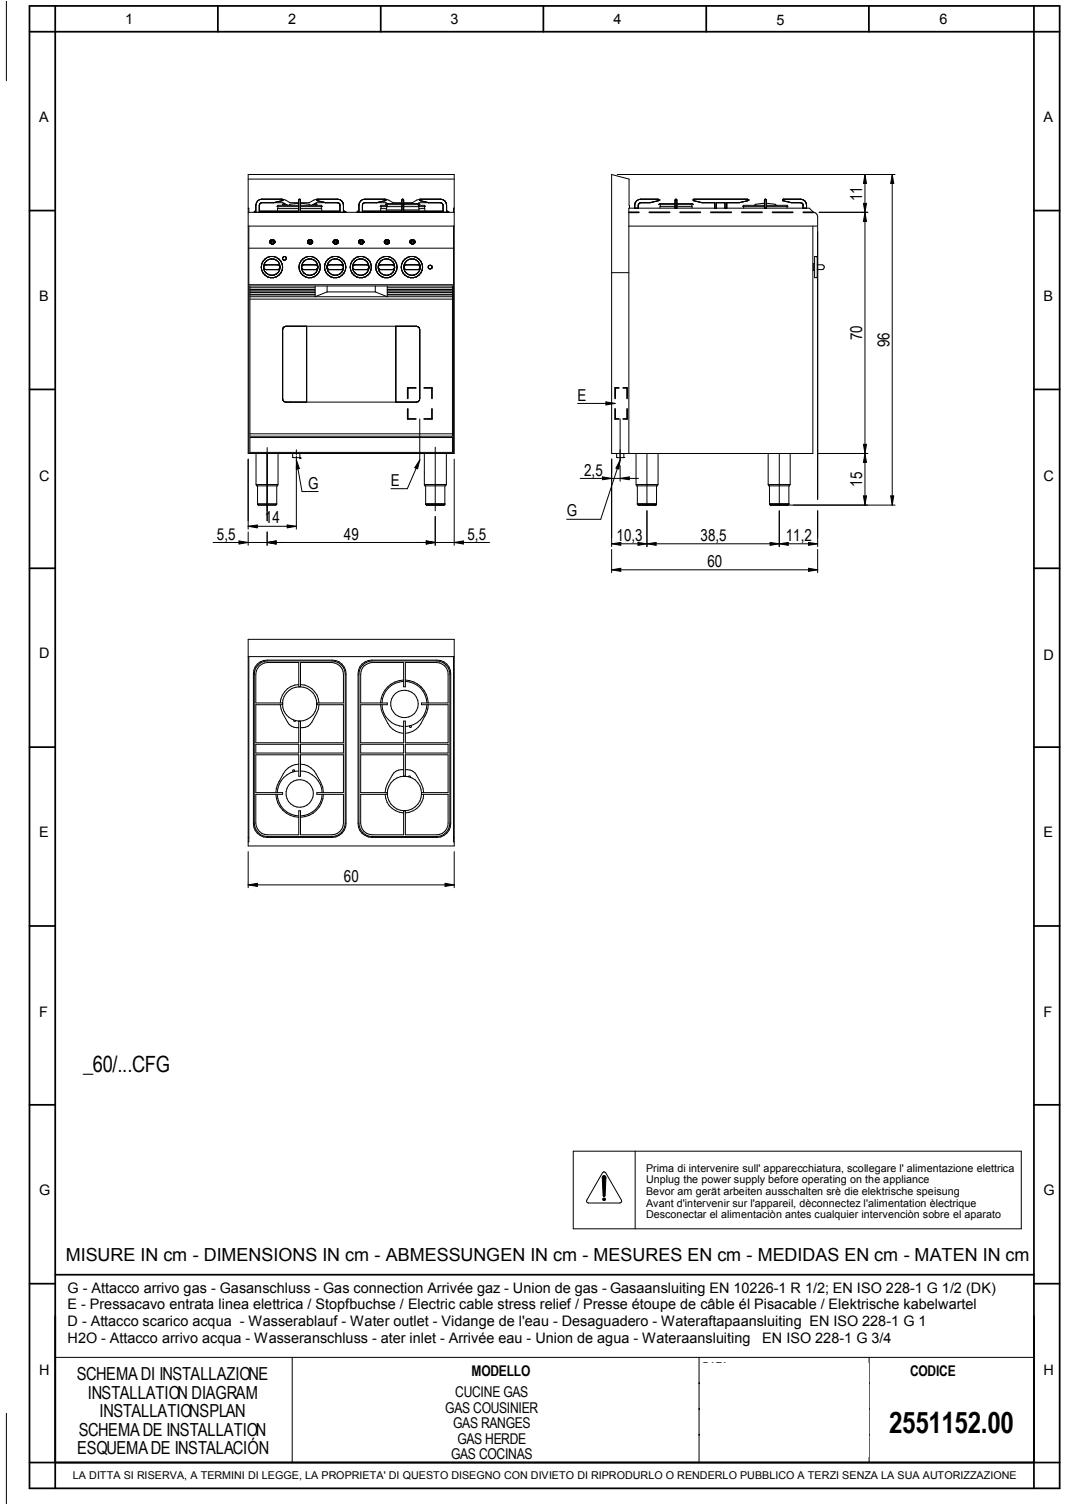

series function 600
type piani di cottura a gas / gas ranges
model FU 60/... PCG... FU 60/... CFG...

schema d'installazione
installation diagram

series
function 600

type
cucine a gas / gas ranges

model
FU 60/... PCG... FU 60/... CFG...