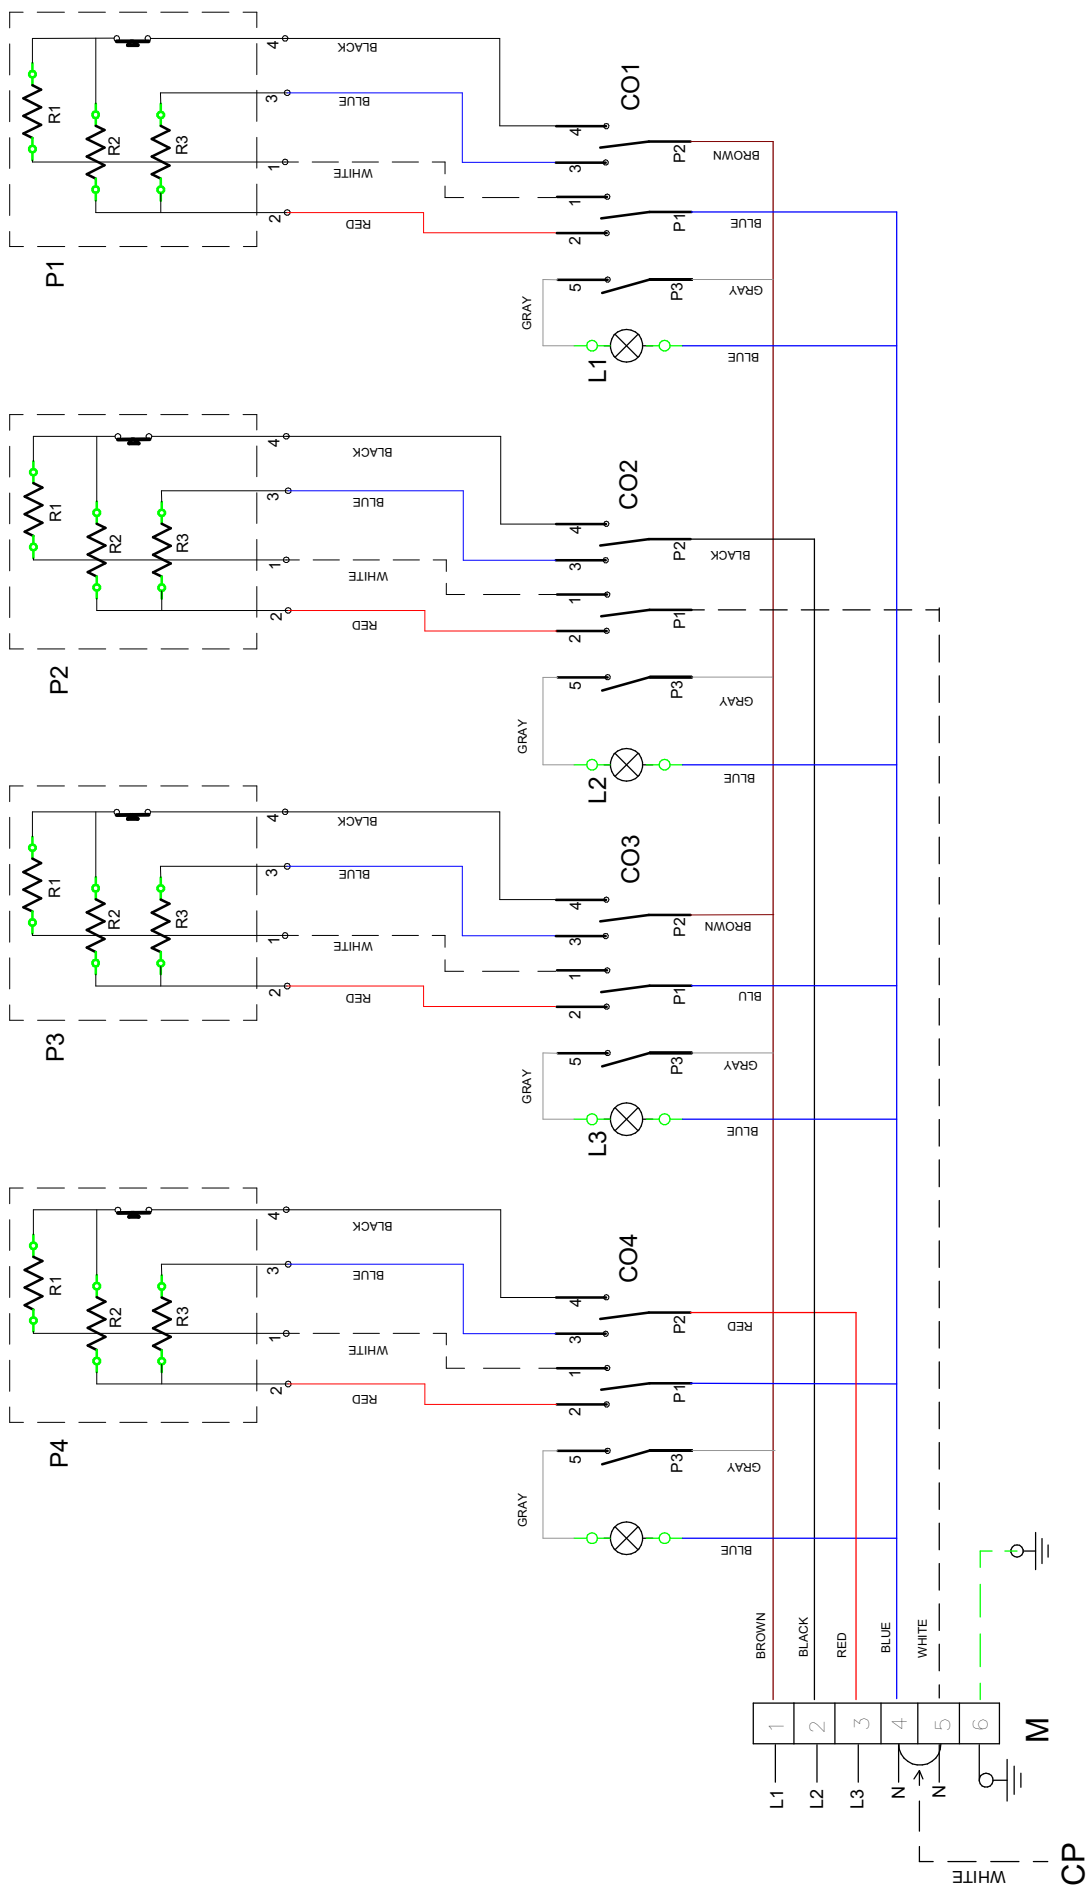

**MOD: C4EA7-BF**

**Production code : DIMPR77A**

**06/2023**

## CO1-CO2-CO3-CO4

|        | ITALIANO          | FRANCAIS            | ENGLISH        | DEUTSCH       |
|--------|-------------------|---------------------|----------------|---------------|
| M      | MORSETTIERA       | PENNEAU DE CONTROLE | TERMINAL BLOCK | KLEMMENLEISTE |
| CP     | CAVO PONTE        | CABLE POINT         | BRIDGE CABLE   | CABLE BRIDGE  |
| CO1-C4 | COMUTATORE        | COMMUTATEUR         | SWITCH         | HAUPTSCHALTER |
| P1-P4  | PIASTRA ELETTRICA | PLAQUE ELECTRIQUE   | ELECTRIC HOB   | KOCHPLATTE    |
| L1-L4  | LAMPADA VERDE     | LAMPE VERTE         | GREEN LAMP     | GRUENE LAMPE  |