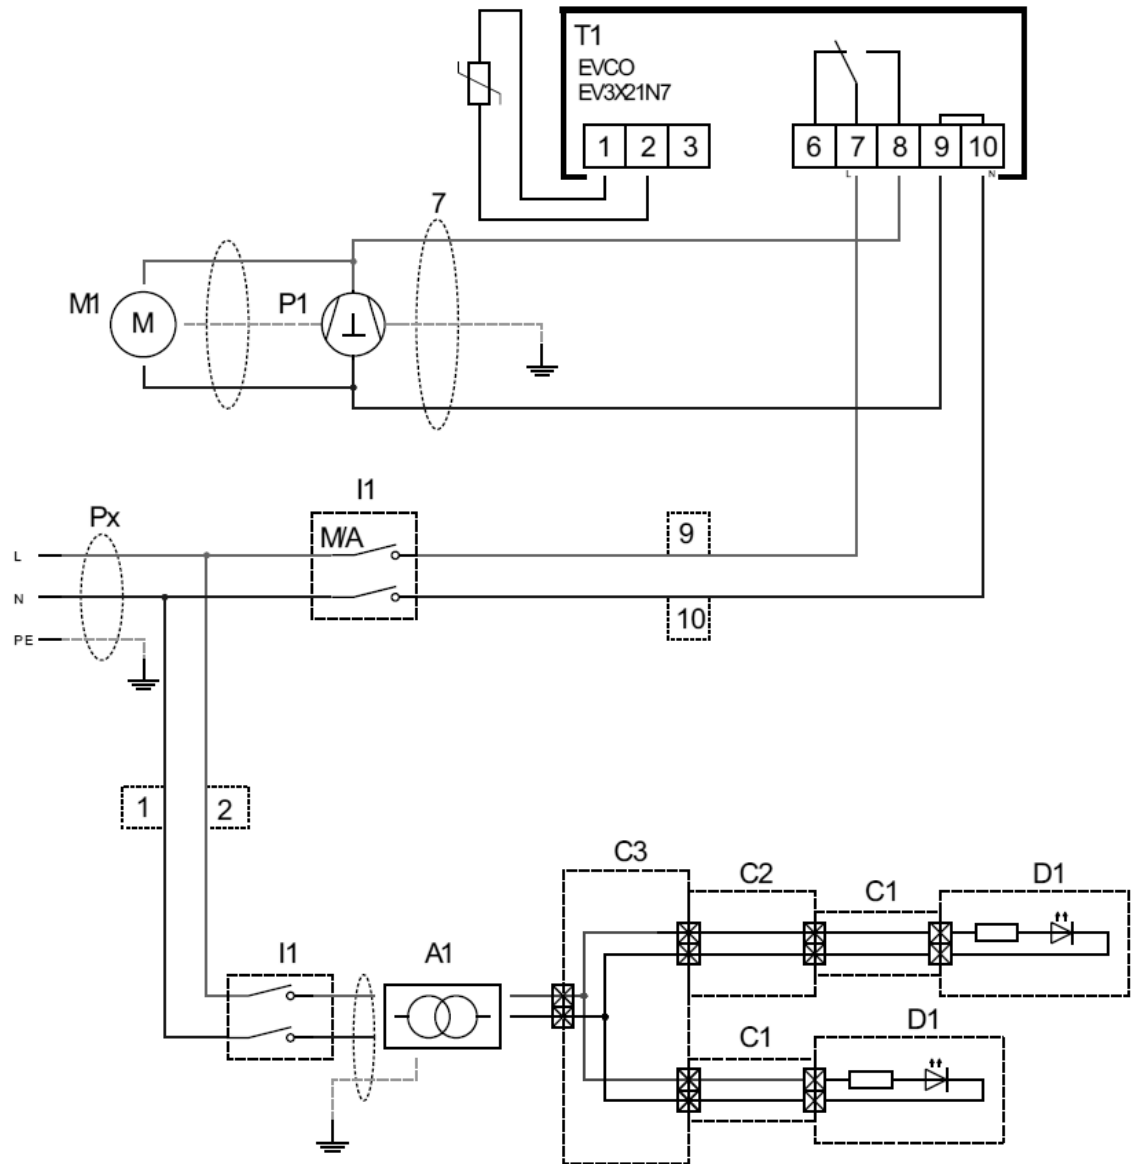

MOD :BSB/4N-A1-R2

Production code : SB 40 F4_

10/2023

Buffet traversant réfrigéré 4 bacs

ID	Reference	Designation
Px	Cf. Nomenclature	Cordon d'alimentation / Power supply cable
I1	A07025	Interrupteur Bipolaire / Bipolar switch 20A/250V
M1	SA03012	Moteur de ventilateur / Ventilator motor
P1	SA03124	Compresseur / Compressor AE 4425U
T1	SA06057	Thermostat électronique EVCO / EVCO Electronic thermostat
A1	SA18051COM	Alimentation Led / Led power supply
C1	SA18044	Adaptateur / Adaptator 6.35 - JST L=900mm
C2	SA18045	Rallonge / Extension 6.35 L=2500mm
C3	SA18046	Adaptateur / Adaptator 1x6.35 - 2xJST L=150mm
D1	SA18052	LED L=1150mm
1	SC02227	Fil bleu / Blue wire H05 VK 1.5 L=200mm
2	SC02228	Fil marron / Brown wire H05 VK 1.5 L=200mm
7	SC02237	Câble/ Cable H05 VK 3x1.5 L=450mm
9	SC02235	Fil marron / Brown wire H07 VK 1.5 L=200mm
10	SC02236	Fil bleu / Blue wire H05 VK 1.5 L=200mm

Buffet traversant réfrigéré 4 bacs

ID	Reference	Designation
P1	SA03124	Compresseur / Compressor AE 4425Y-GS1
C1	SA03108	Condenseur / Condensor
F1	SB04066	Deshydrateur / Deshydrator SM2/15 3.2-6.5
E1	SB04100	Évaporateur / Evaporator
V1	SB04072	Valve de charge / Charging valve 500-04 D6 LG 200
T1	SB04099	Tube cuivre / Copper pipe 5/16
T2	SB04038	Tube cuivre capillaire / Capillary Tube D=3x1mm
T3	SB04030	Tube cuivre / Copper pipe 5/16
Na	SE02120	Gaz réfrigérant / Refrigerant gaz R290