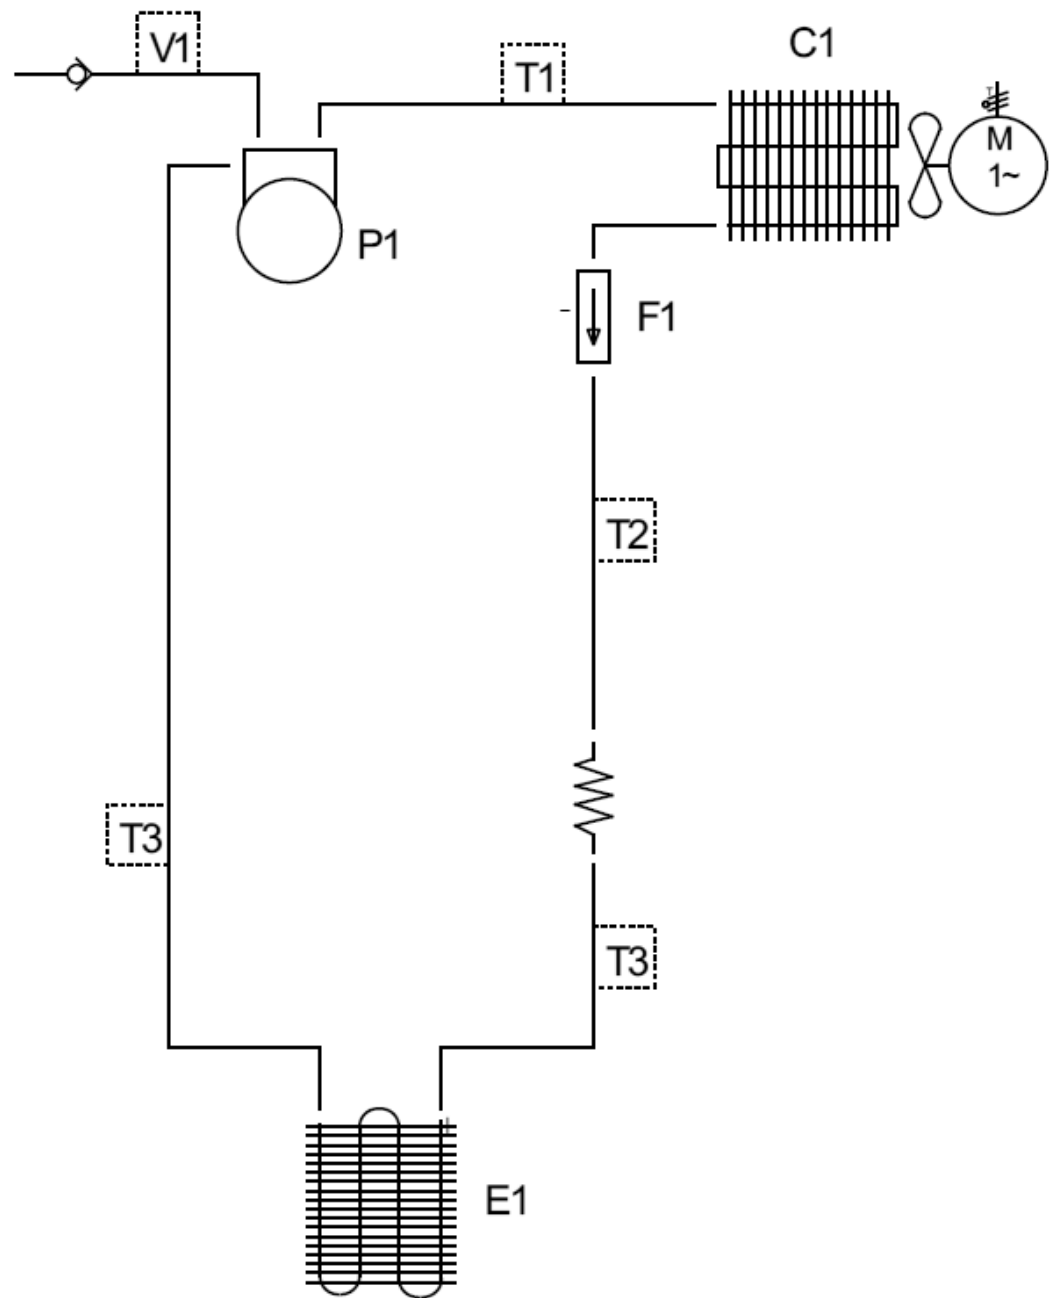

MOD :BSB/4N-A1-R2

Production code : SB 40 F4_

10/2023

Buffet traversant réfrigéré 4 bacs

ID	Reference	Designation
Px	Cf. Nomenclature	Cordon d'alimentation / Power supply cable
I1	A07025	Interrupteur Bipolaire / Bipolar switch 20A/250V
M1	SA03012	Moteur de ventilateur / Ventilator motor
P1	SA03124	Compresseur / Compressor AE 4425U
T1	SA06057	Thermostat électronique EVCO / EVCO Electronic thermostat
A1	SA18051COM	Alimentation Led / Led power supply
C1	SA18044	Adaptateur / Adaptator 6.35 - JST L=900mm
C2	SA18045	Rallonge / Extension 6.35 L=2500mm
C3	SA18046	Adaptateur / Adaptator 1x6.35 - 2xJST L=150mm
D1	SA18052	LED L=1150mm
1	SC02227	Fil bleu / Blue wire H05 VK 1.5 L=200mm
2	SC02228	Fil marron / Brown wire H05 VK 1.5 L=200mm
7	SC02237	Câble/ Cable H05 VK 3x1.5 L=450mm
9	SC02235	Fil marron / Brown wire H07 VK 1.5 L=200mm
10	SC02236	Fil bleu / Blue wire H05 VK 1.5 L=200mm

Buffet traversant réfrigéré 4 bacs

ID	Reference	Designation
P1	SA03124	Compresseur / Compressor AE 4425Y-GS1
C1	SA03108	Condenseur / Condensor
F1	SB04066	Deshydrateur / Deshydrator SM2/15 3.2-6.5
E1	SB04100	Évaporateur / Evaporator
V1	SB04072	Valve de charge / Charging valve 500-04 D6 LG 200
T1	SB04099	Tube cuivre / Copper pipe 5/16
T2	SB04038	Tube cuivre capillaire / Capillary Tube D=3x1mm
T3	SB04030	Tube cuivre / Copper pipe 5/16
Na	SE02120	Gaz réfrigérant / Refrigerant gaz R290