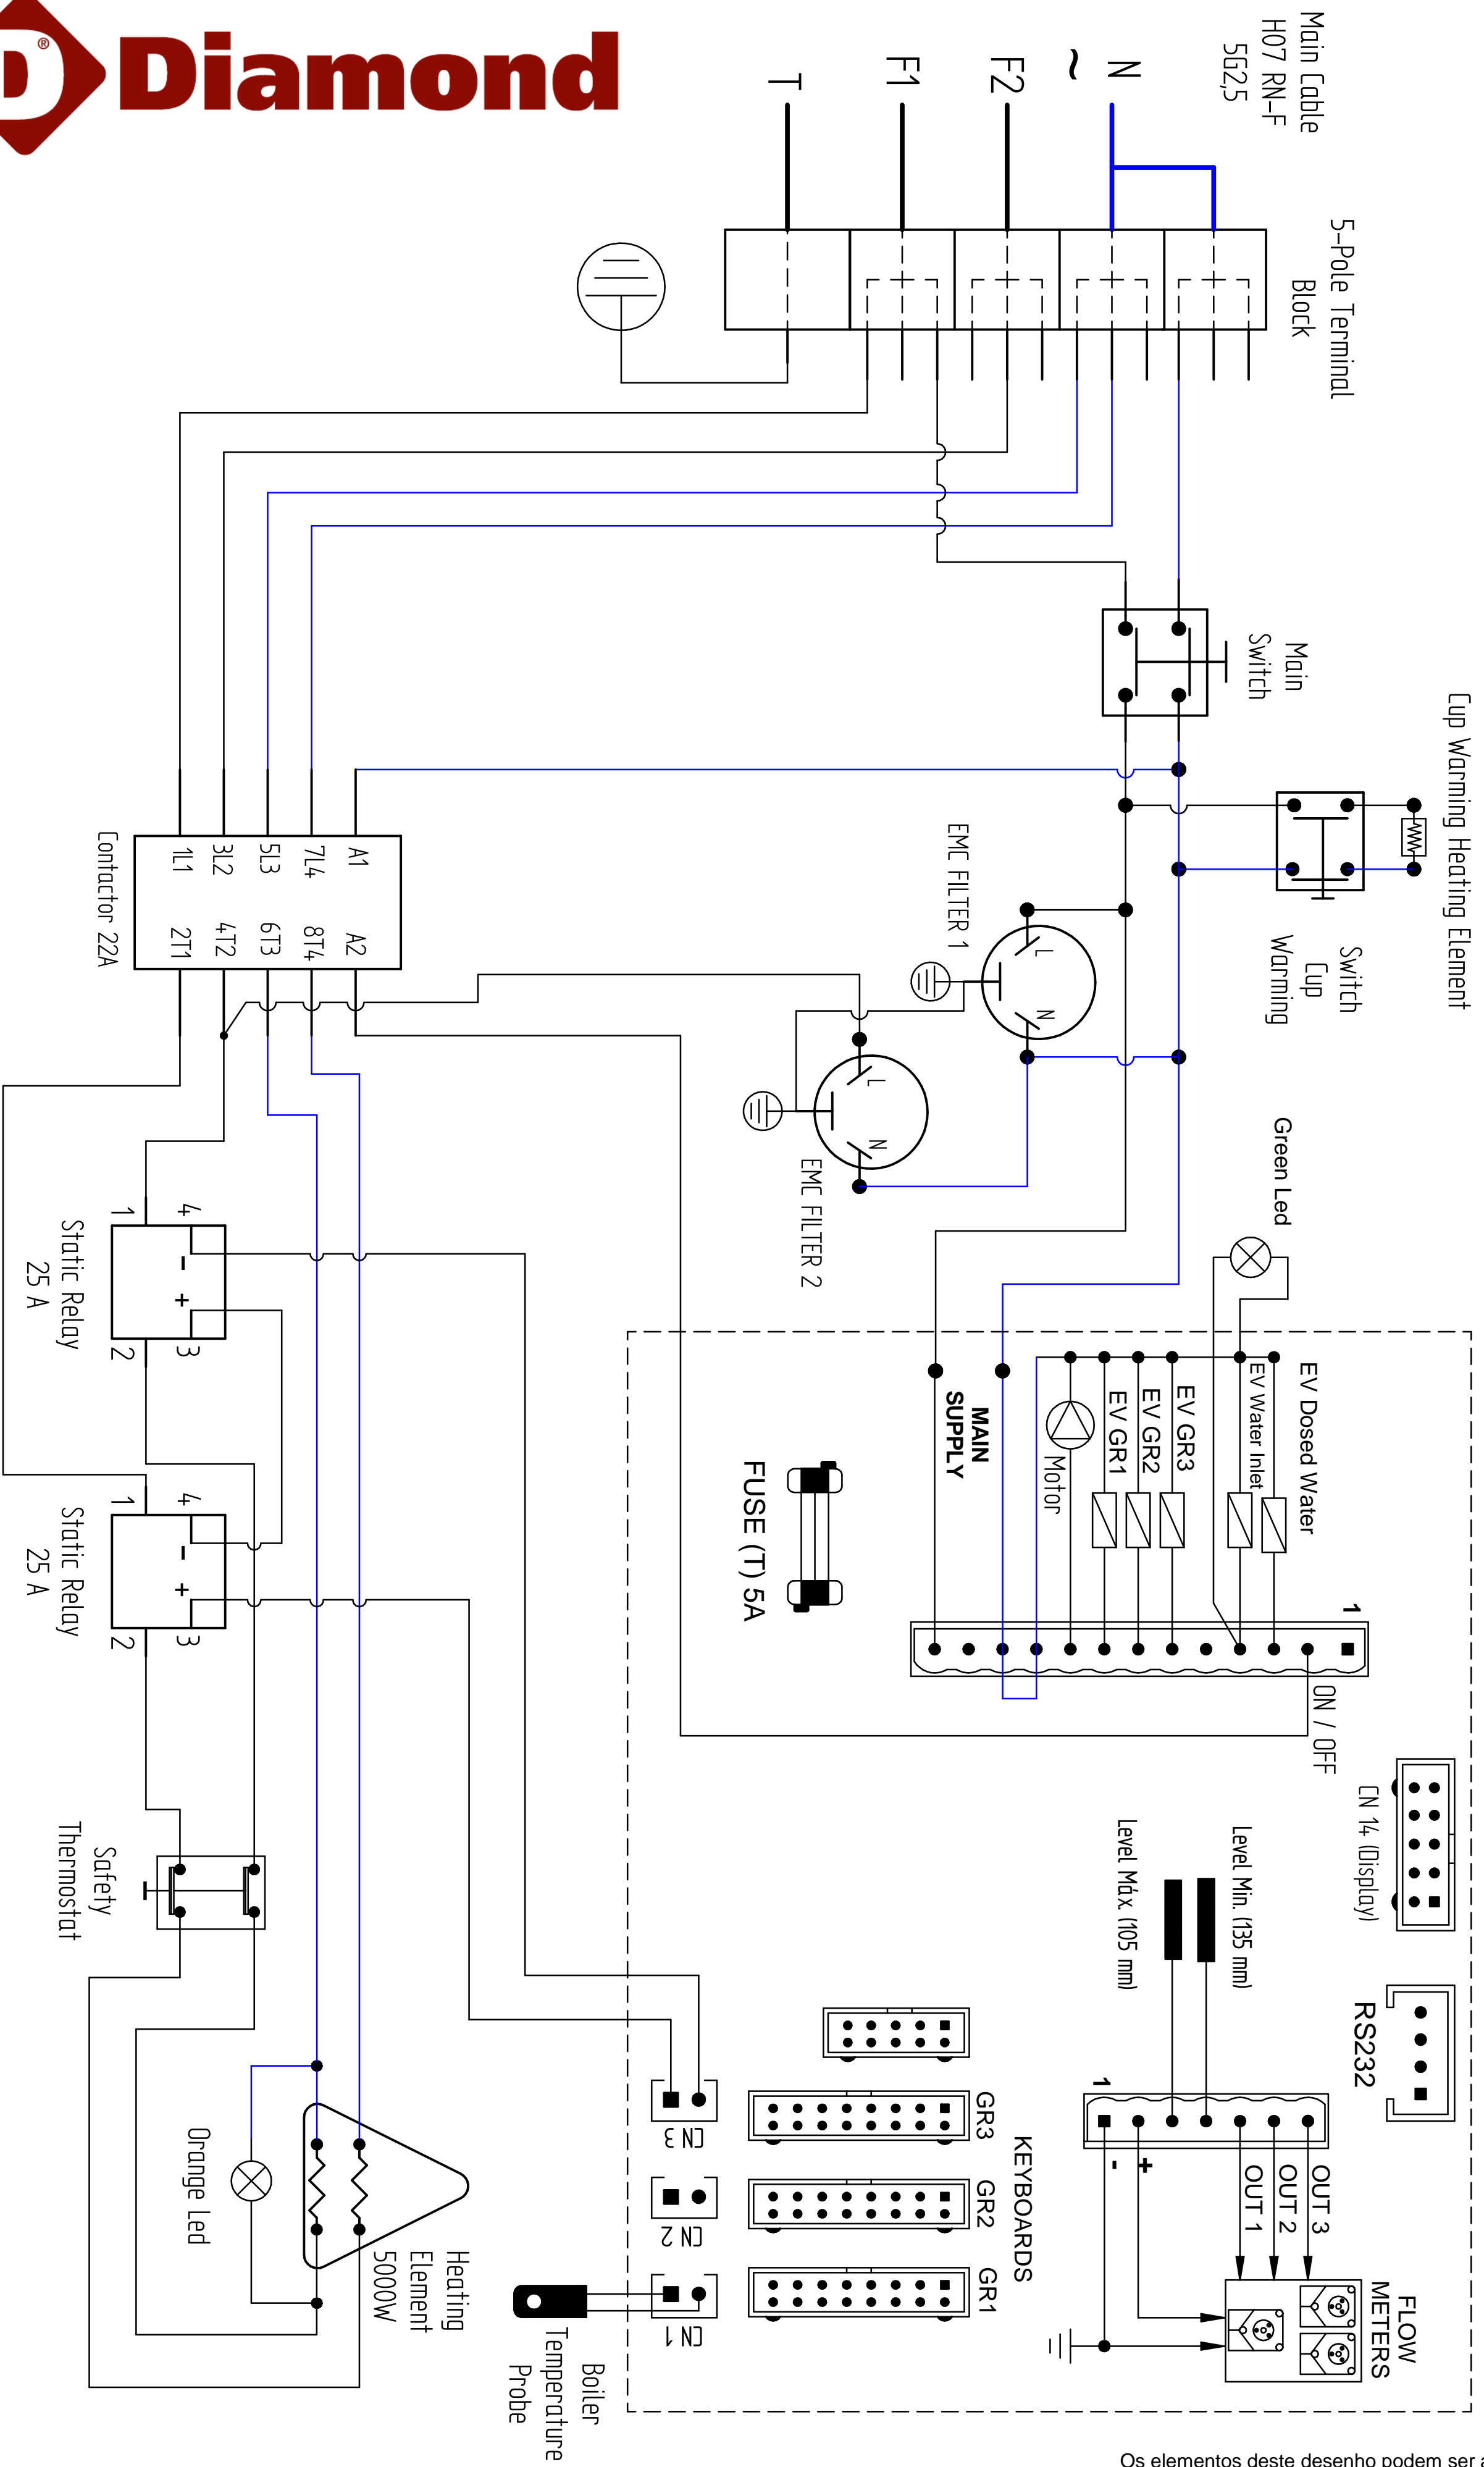

# **Mod: AROMA/3EW**

**Production code: QUADRANT 3 DSP WHITE**

Os elementos deste desenho podem ser alterados sem aviso prévio.  
This drawing may be altered without previous notice.