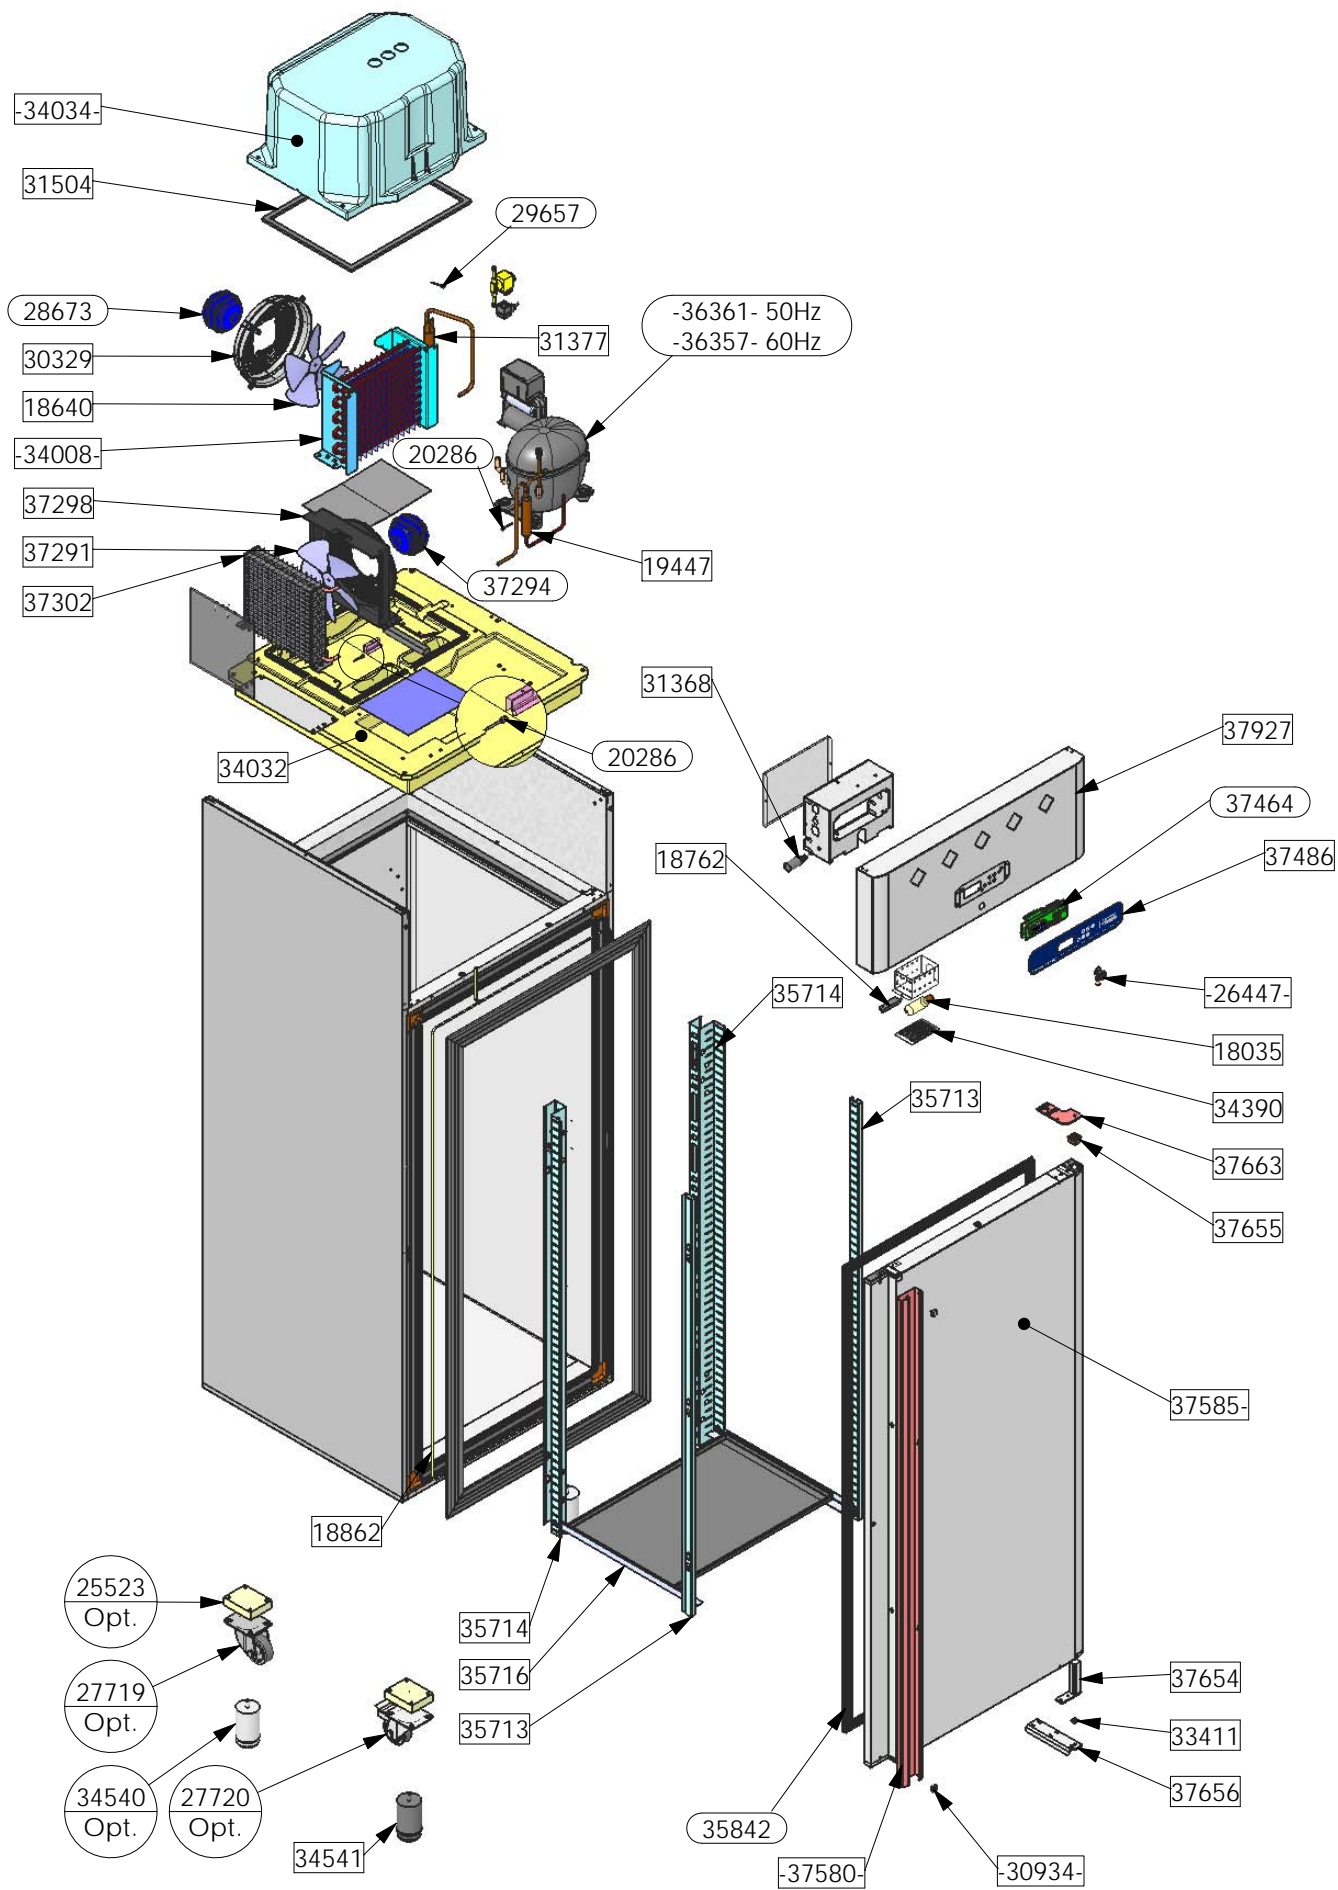

10/2013

Mod:AP1B/L64-R2

Production code: AE643002-DM-R290

Diamond
catering equipment

----- Ricambio Consigliato

Codice	Rev.	Da Matricola	Descrizione	Disegnato	Data
AE643002-DM	01	1240-XXXX	AR PA60X40 MOT -20-10V 1P	De Lorenzo	04/10/2013