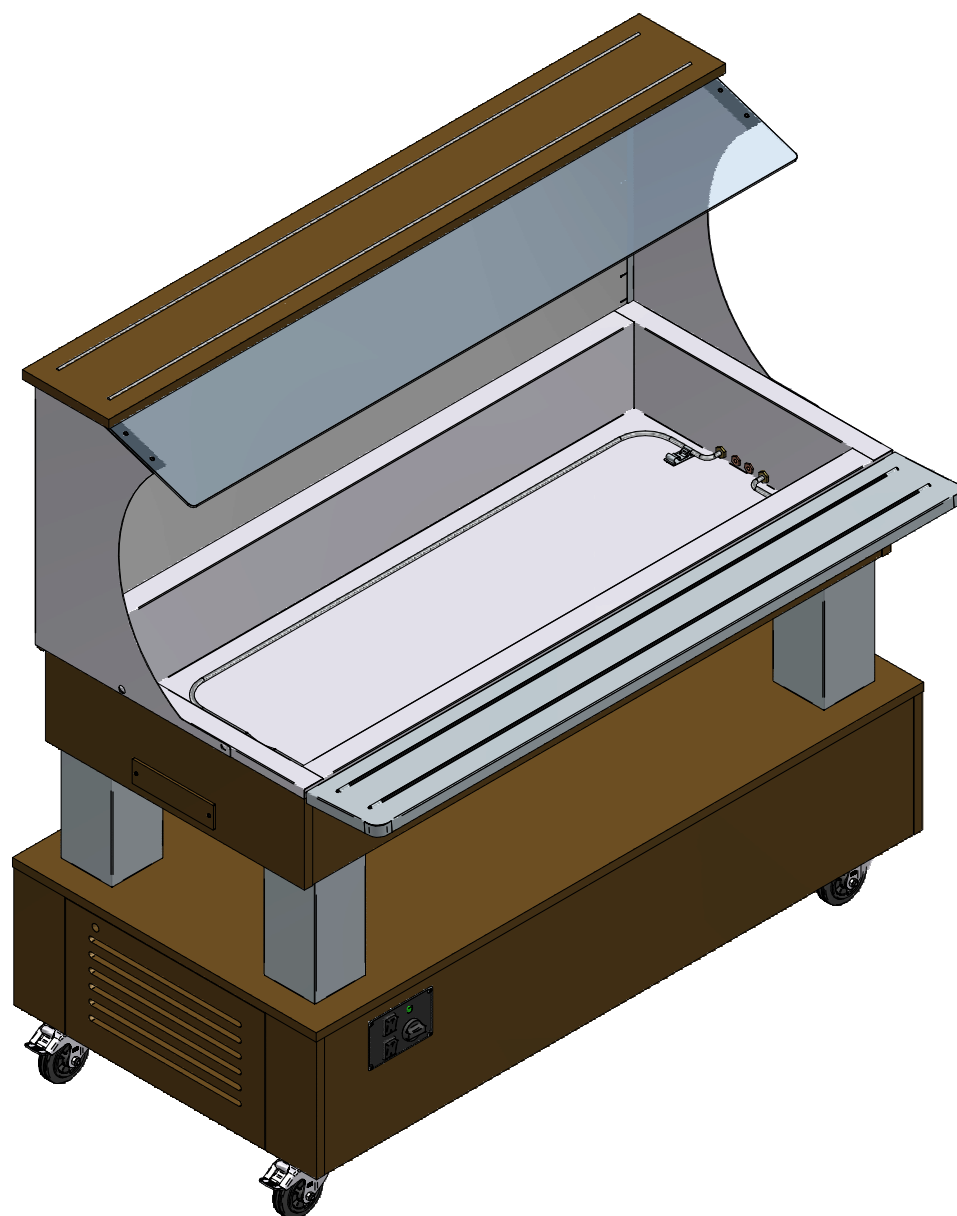

09/2018

Mod: **ABM/4N-D1**

Production code: **SBM 40 C2**

Diamond
catering equipment

SBM 40 C B

Vue 3D

DT208

Date :
21/09/2018

Dessiné par :
R.L

Approuvé par :

Date :
21/09/2018

Indice
B

Produit concerné :

Code	Cordon / Cord	Cadran / Front Panel	Tablette inox / Stainless stell shelf
P05706D01	C03007	G06825	77139SE
P05710D01	C03007	G06825	77139SE
P05714D01	C03007	G06825	77139SE
P05714D02	C03007	G06825	77139SE