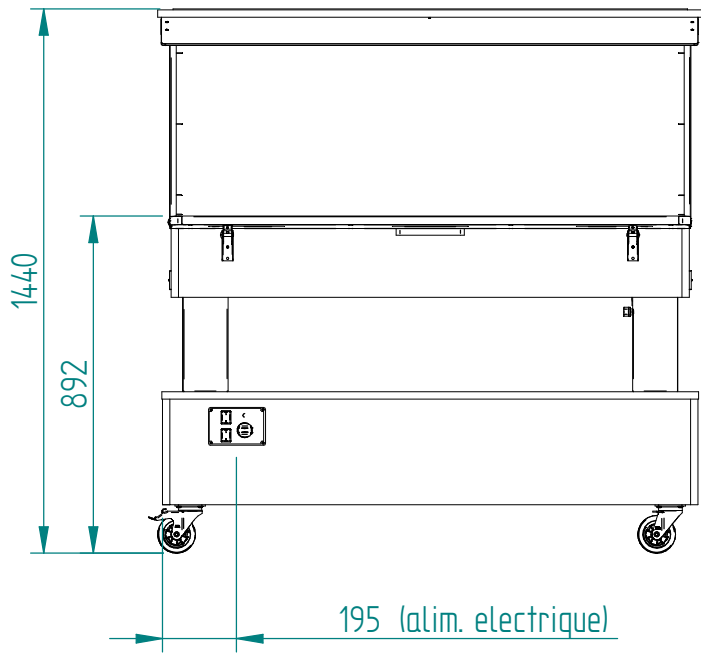

SBM 40 C B

Mise en plan

DT208

Date :
21/09/2018

Dessiné par :
R.L

Approuvé par :

Date :
21/09/2018

Indice
B