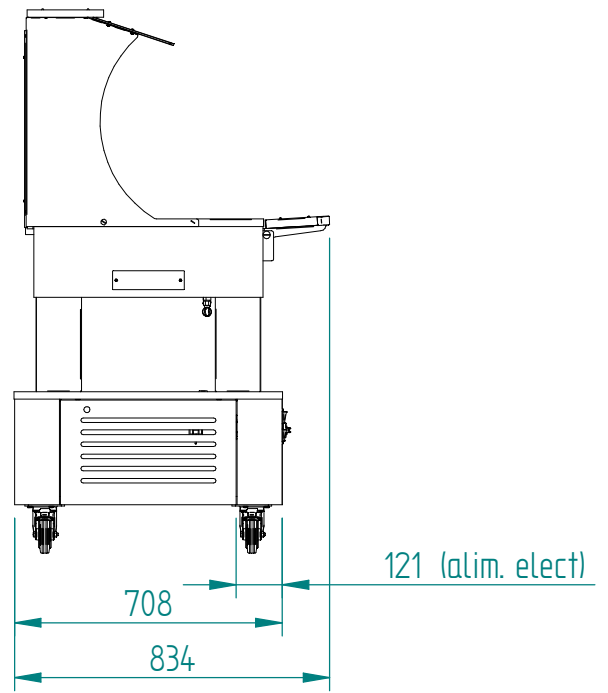

SBM 40 C B

Mise en plan

DT208

Date :
21/09/2018

Dessiné par :
R.L

Approuvé par :

Date :
21/09/2018

Indice
B