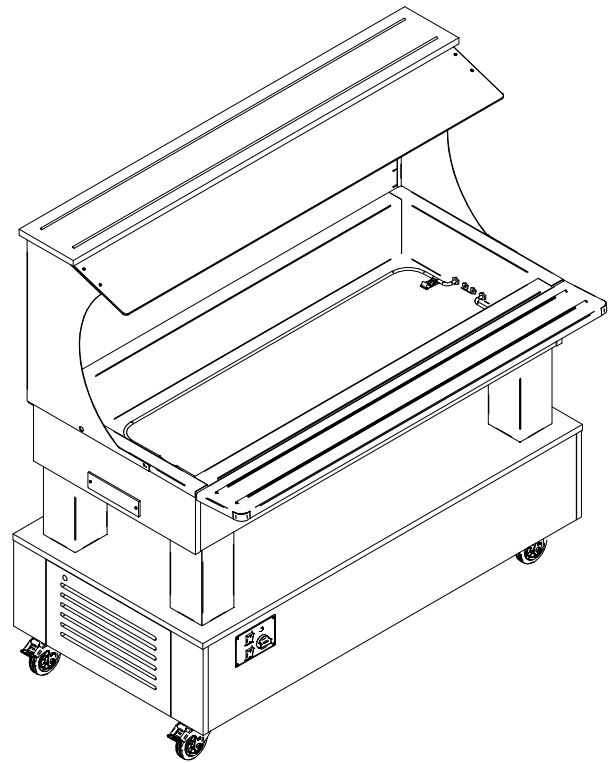

SBM 40 C B

Mise en plan

DT208

Date :
21/09/2018

Dessiné par :
R.L

Approuvé par :

Date :
21/09/2018

Indice
B