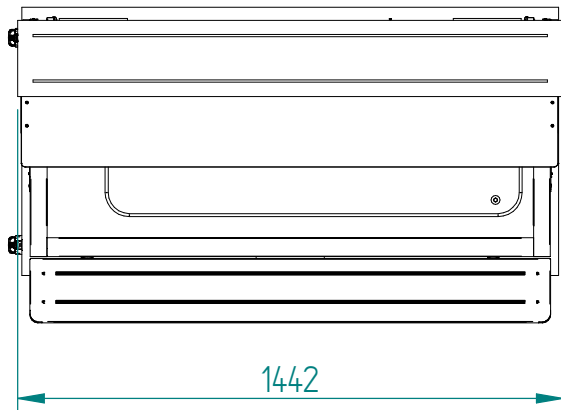

SBM 40 C B

Mise en plan

DT208

Date :
21/09/2018

Dessiné par :
R.L

Approuvé par :

Date :
21/09/2018

Indice
B