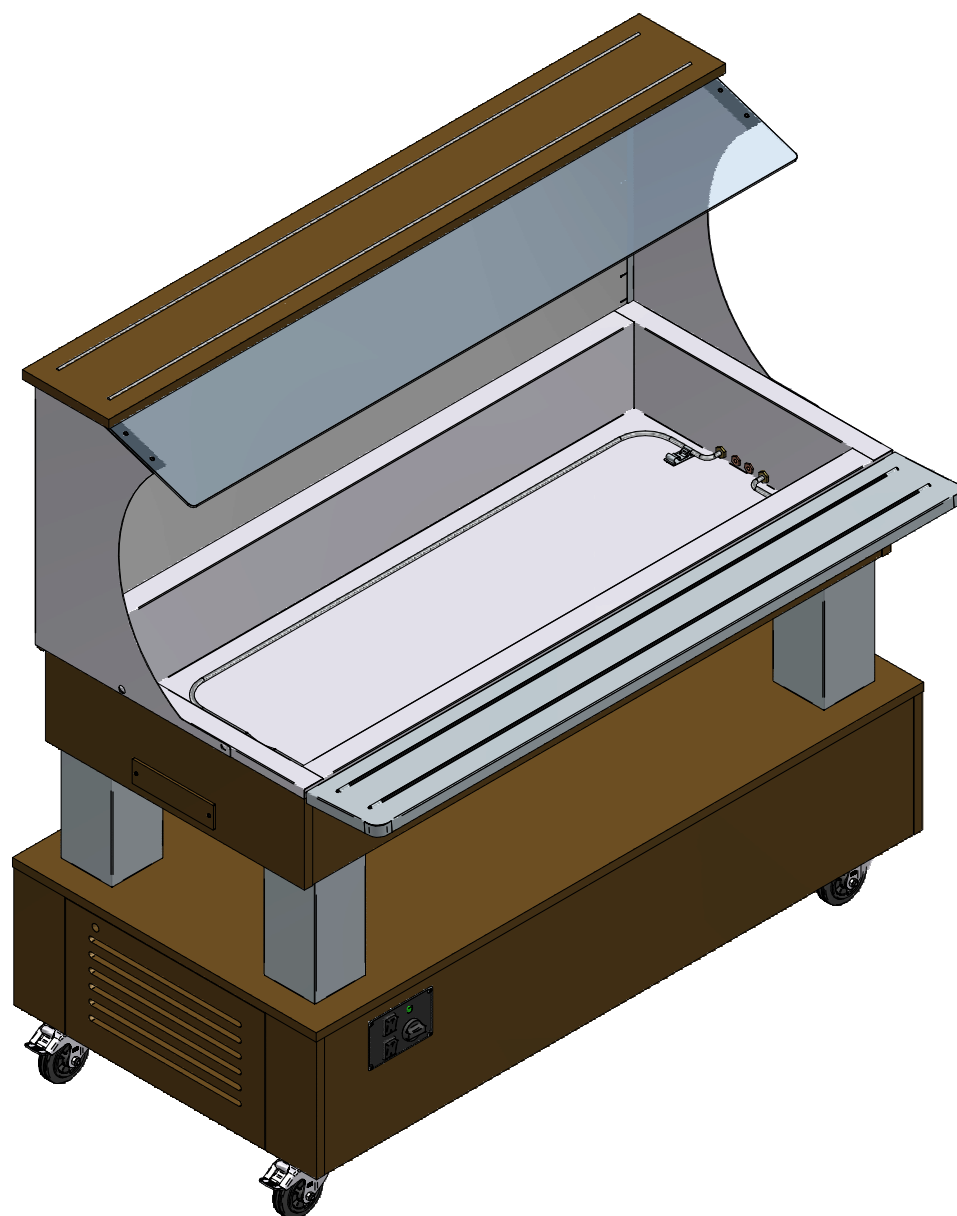

# **Mod: ABM/4N-A1**

**Production code: SBM 40 C4**

**Diamond**  
catering equipment

# SBM 40 C B

Vue 3D

DT208

Date :  
21/09/2018

Dessiné par :  
R.L

Approuvé par :  
R.Schoenberger

Date :  
21/09/2018

Indice  
B