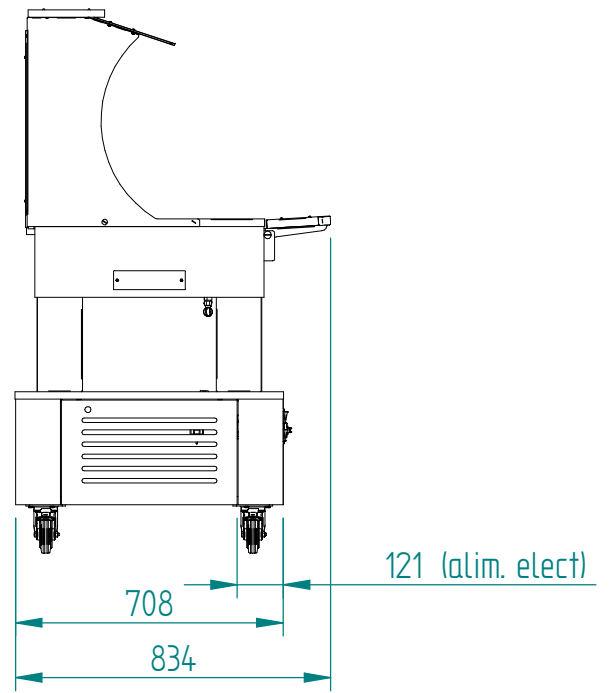

# SBM 40 C B

Vue 3D

DT208

Date :  
21/09/2018

Dessiné par :  
R.L

Approuvé par :  
R.Schoenberger

Date :  
21/09/2018

Indice  
B

Produit concerné :

<b>Code</b>	<b>Cordon / Cord</b>	<b>Cadran / Front Panel</b>	<b>Tablette inox / Stainless stell shelf</b>
P05706D01	C03007	G06825	77139SE
P05710D01	C03007	G06825	77139SE
P05714D01	C03007	G06825	77139SE
P05714D02	C03007	G06825	77139SE