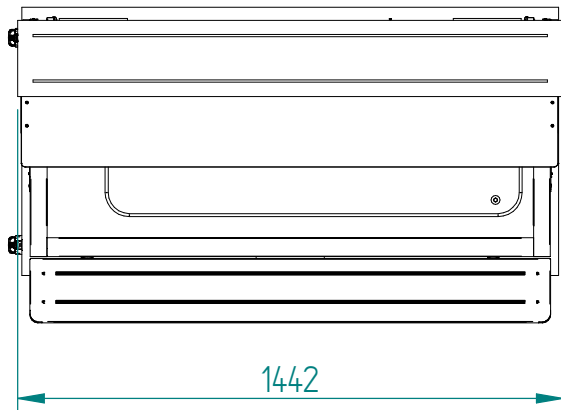

# SBM 40 C B

Vue 3D

DT208

Date :  
21/09/2018

Dessiné par :  
R.L

Approuvé par :  
R.Schoenberger

Date :  
21/09/2018

Indice  
B