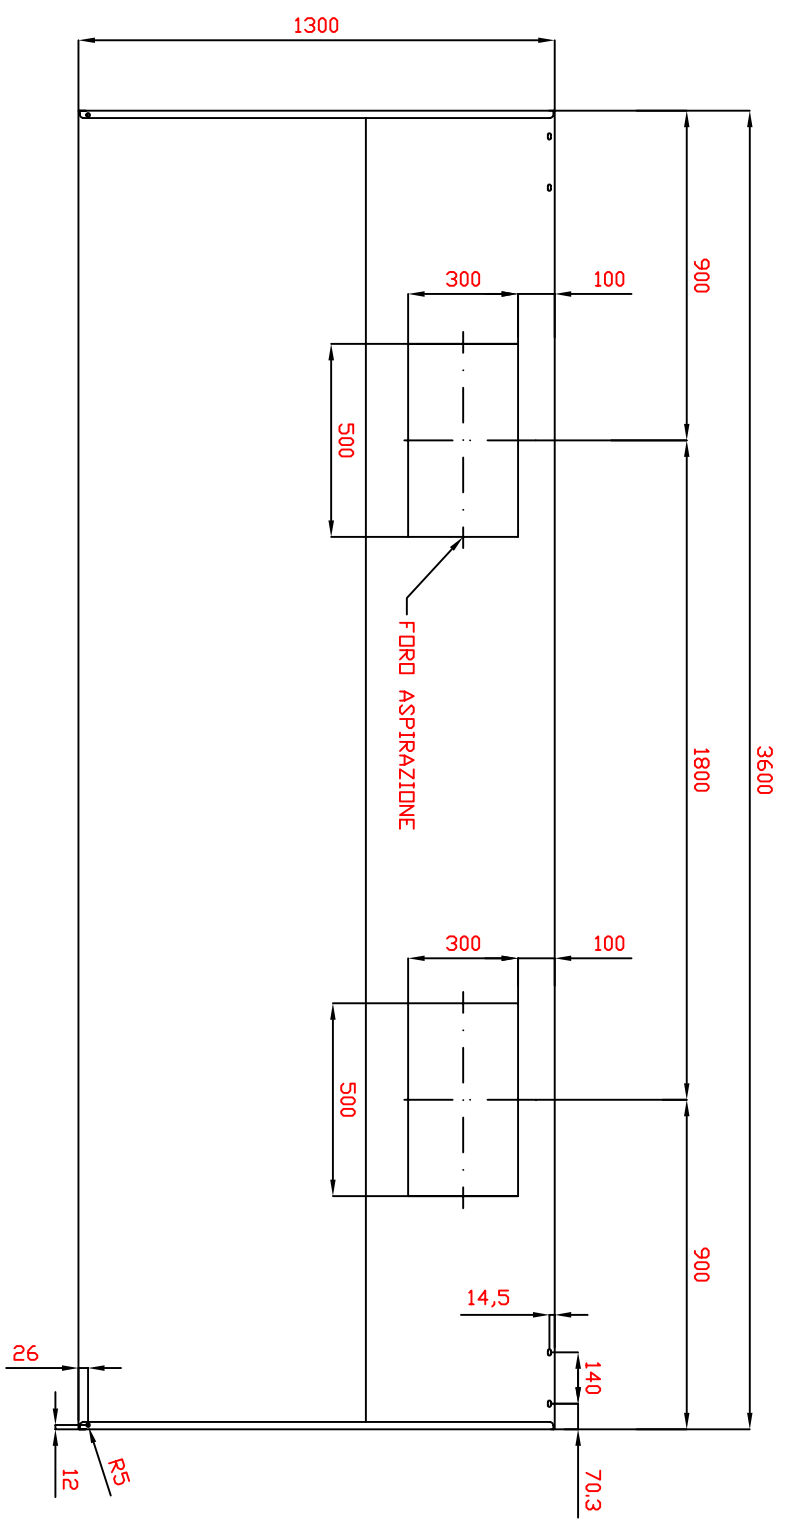

01/2012

Mod: KUP3613

Production code: CP1336BB

Diamond
catering equipment

VISTA SUPERIORE

Rev.	descrizione della revisione				Data	approvato da
cliente :	Foglio A3	1 di 1	Rif.		PZ	Peso :
Progettato da :	Data :	Nome File :	Tol. Gen. ± 0,5	1 : 15	SCALEA	cod.
	Descrizione :	CPB1336BB				
			SV:			Finitura :
			DF:			MAT:

Percorso :