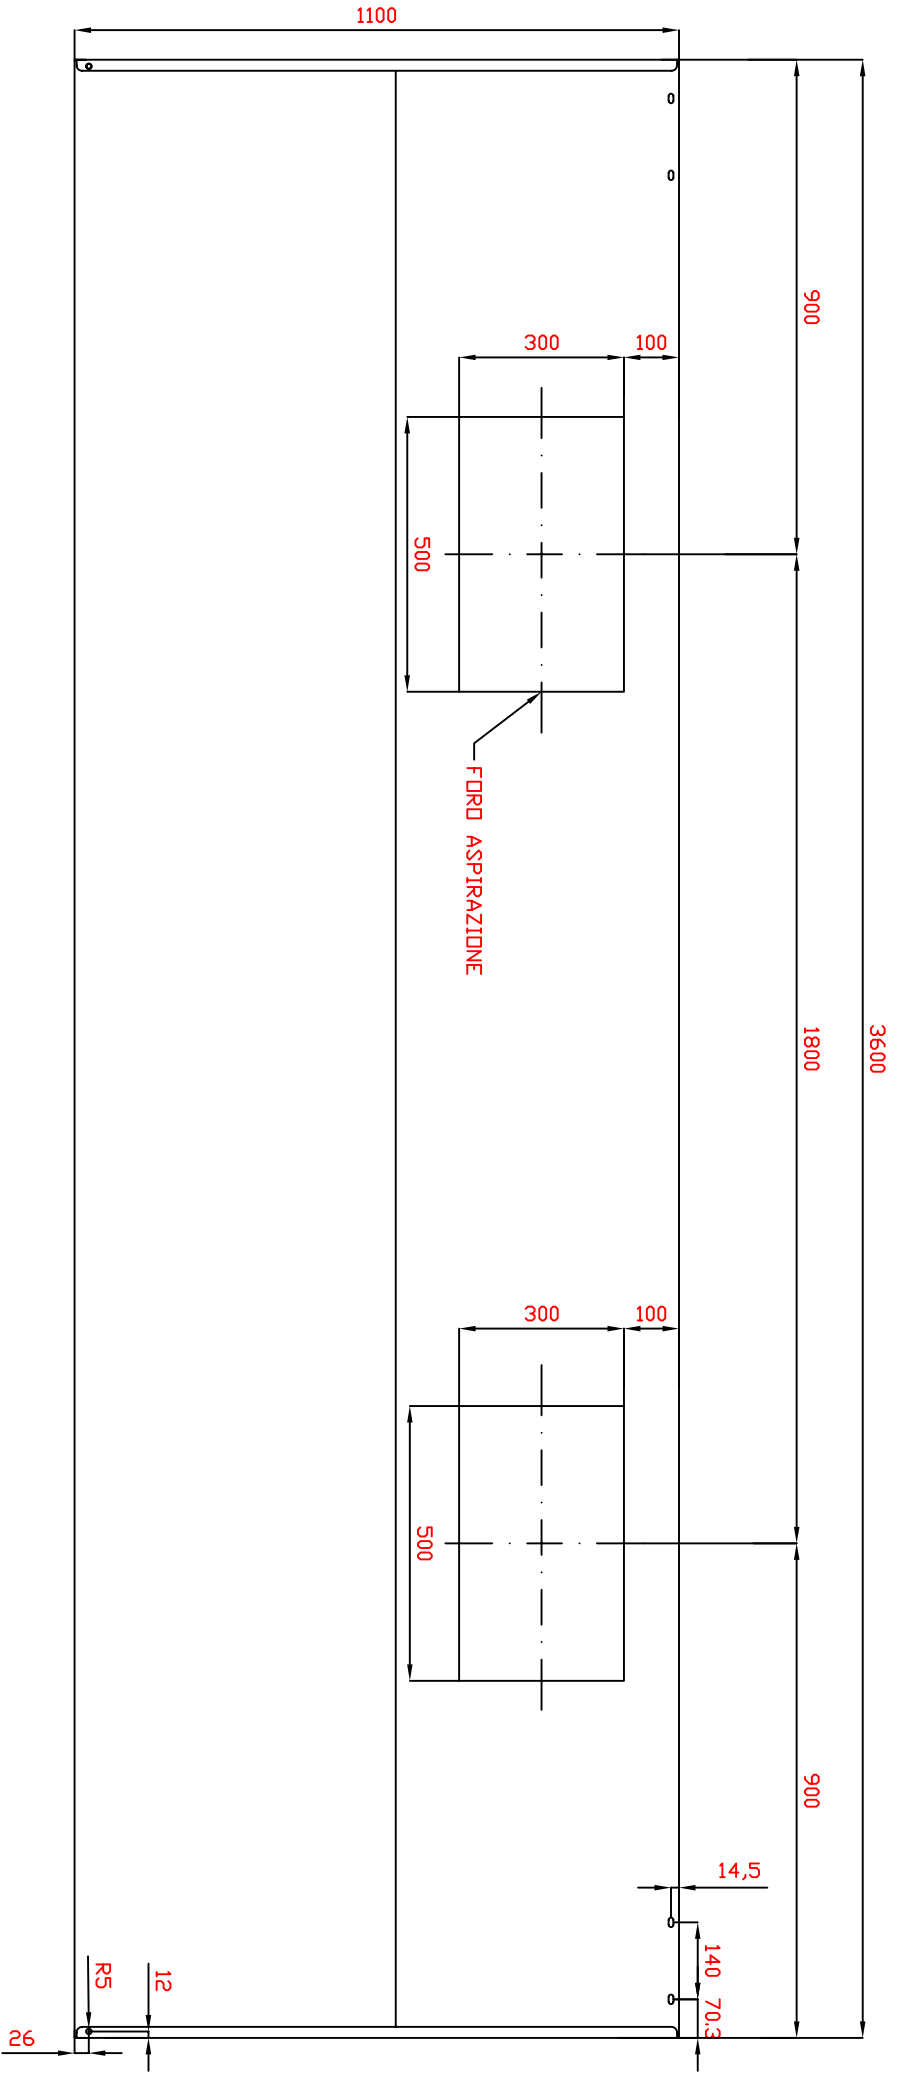

01/2012

Mod: KUP3611

Production code: CP1136BB

Diamond
catering equipment

VISTA SUPERIORE

Rev.	descrizione della revisione				Data	approvato da
cliente :	Foglio A3	1 di 1	Rif.		SCALA	Peso :
Progettato da :	Data :	Nome File :	Tol. Gen. ± 0.5	1 : 10	cod.	
	Descrizione :	CPB1136BB	SV:		Finitura :	
			DF:		MAT:	

Percorso :