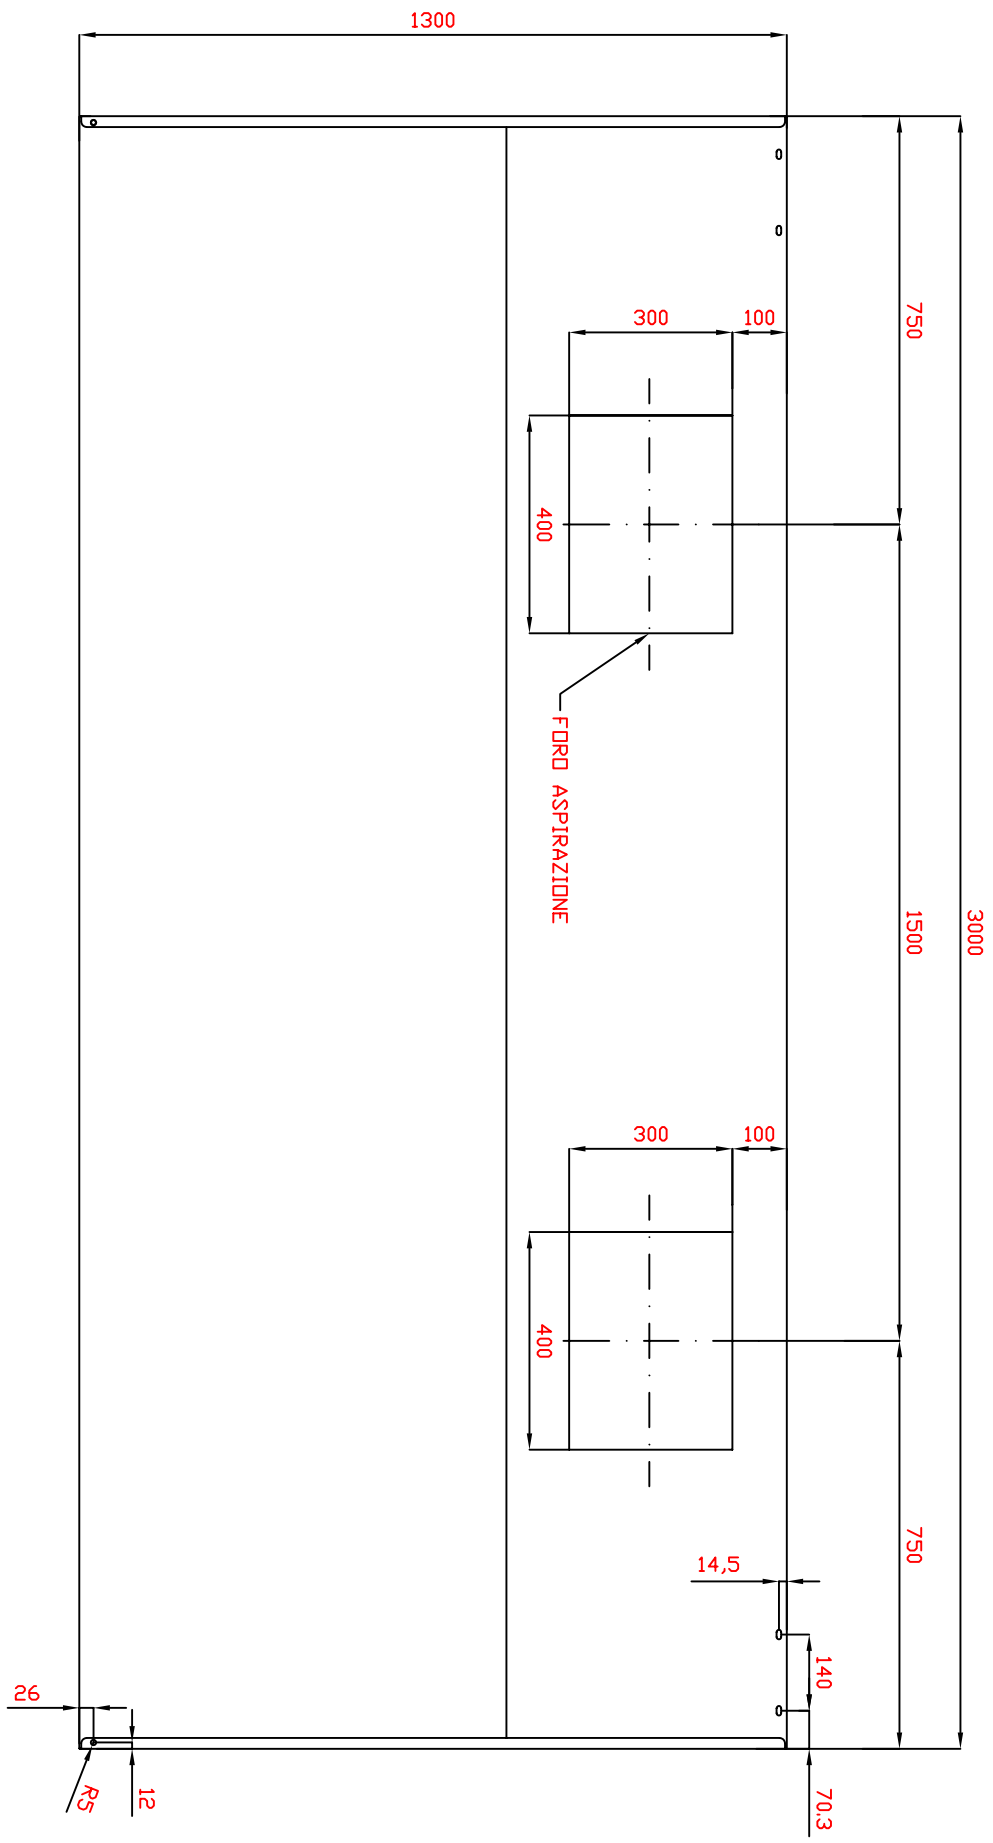

01/2012

Mod: KUP3013

Production code: CP1330BB

Diamond
catering equipment

VISTA SUPERIORE

Rev.	descrizione della revisione				Data	approvato da
cliente :	Foglio A3 1 di 1	Rif.				
Progettato da :	Data :	Nome File :	Tol. Gen. ± 0,5	SCALA 1:10	Pz.	Peso :
	Descrizione :	CPB1330BB			SV:	Finitura :
					DF:	MAT:

Percorso :