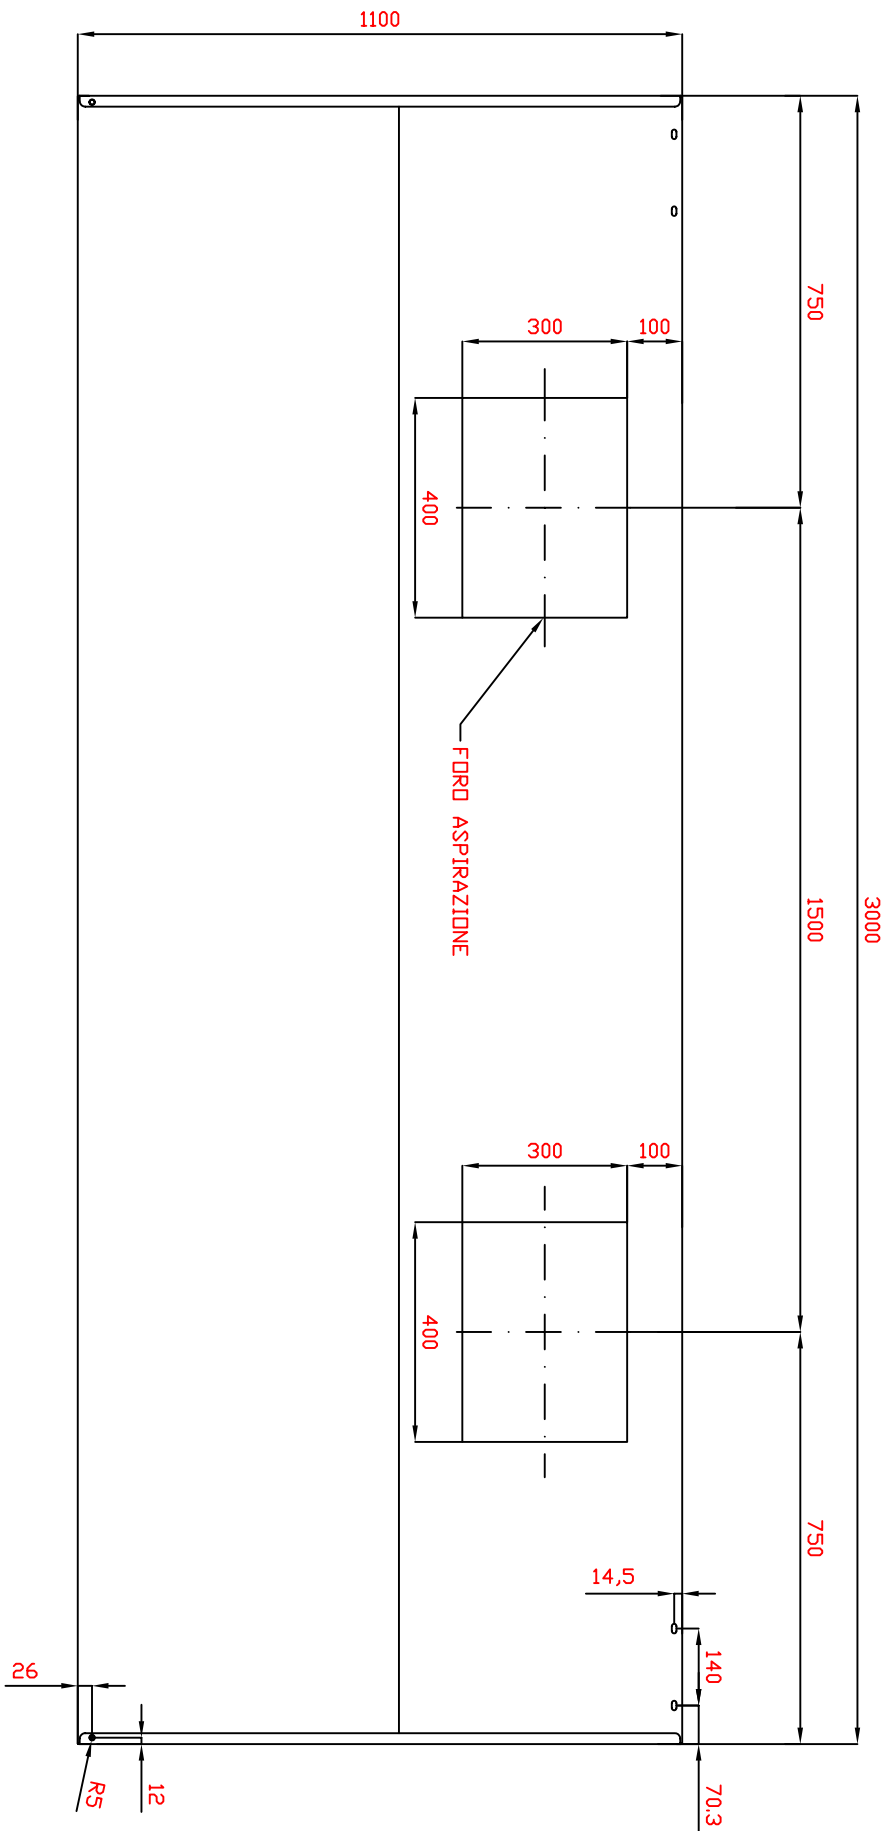

01/2012

Mod: KUP3011

Production code: CP1130BB

Diamond
catering equipment

VISTA SUPERIORE

Rev.	descrizione della revisione				Data	approvato da
cliente :	Foglio A3	1 di 1	Rif.		PZ	Peso :
Progettato da :	Data :	Nome File :	Tol. Gen. ±0.5	1 : 10	SCALEA	cod.
	Descrizione :	CPB1130BB	SV:		Finitura :	
	DF:				MAT:	

Percorso :