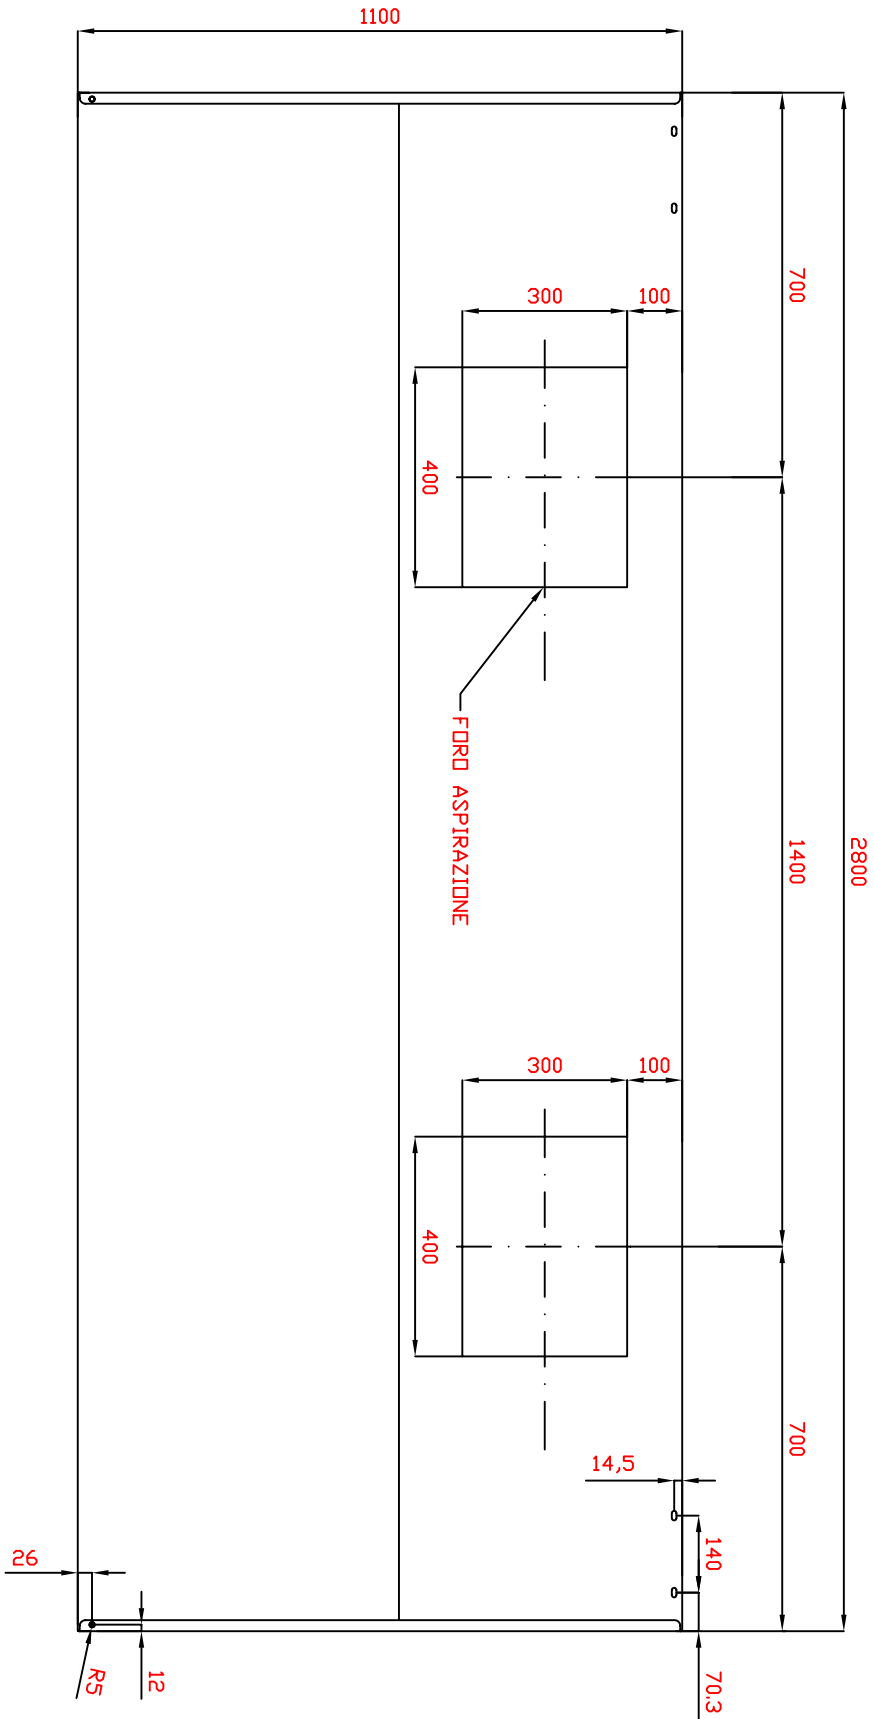

01/2012

Mod: KUP2811

Production code: CP1128BB

Diamond
catering equipment

VISTA SUPERIORE

Rev.		data		Data		approvato da	
cliente :	Foglio A3 1 di 1	Rif.		PZ		Peso :	
Progettato da :	Data :	Nome File :	Tol. Gen. ± 0,5	SCALA	1 : 10	Finitura :	
						MAT:	
Percorso : CPB1128BB							