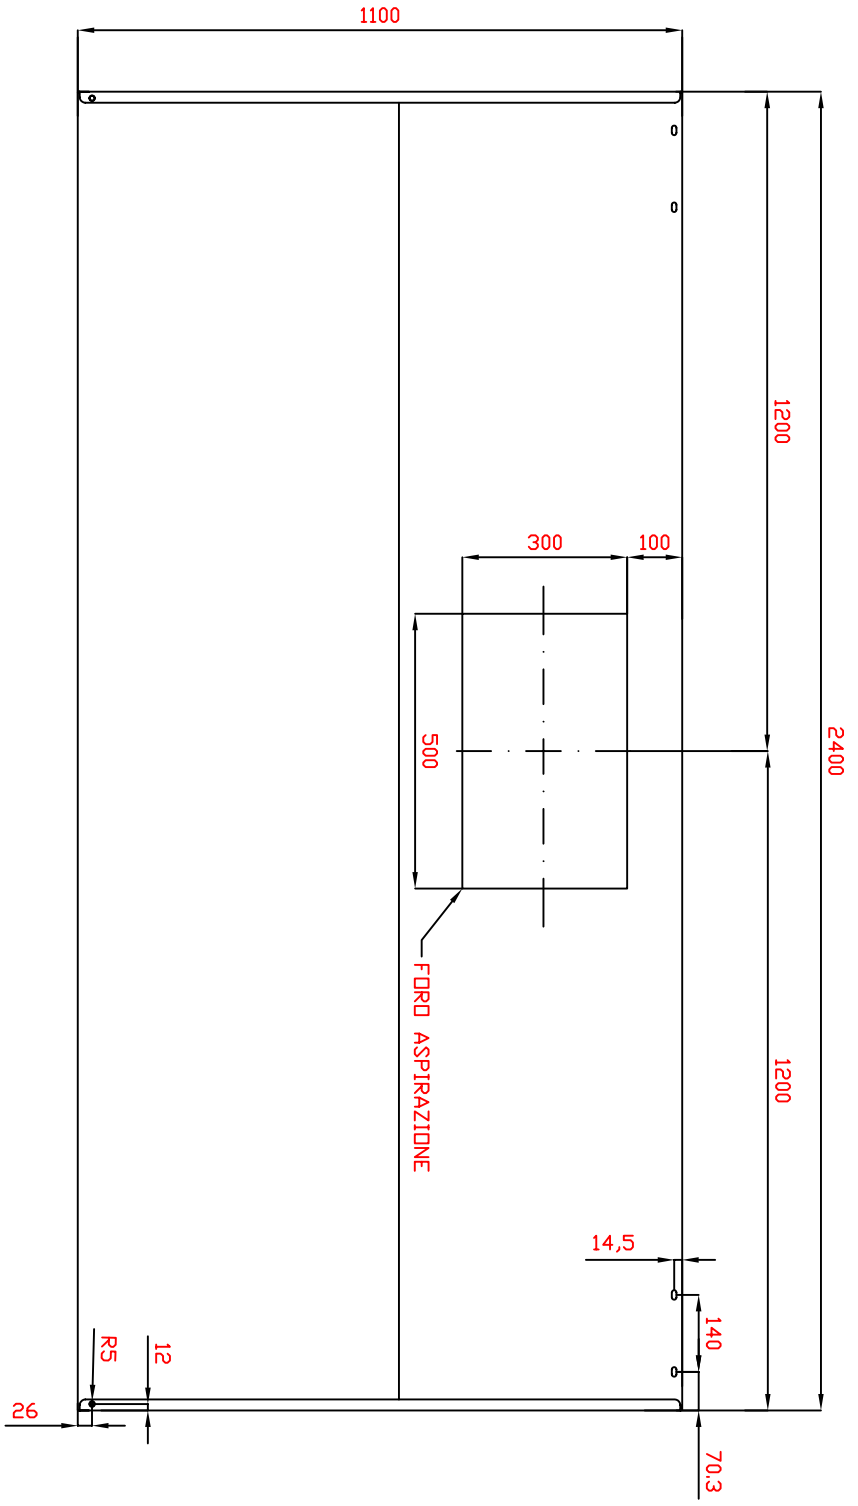

01/2012

Mod: KUP2411

Production code: CP1124BB

Diamond
catering equipment

VISTA SUPERIORE

Rev.	descrizione della revisione				Data	approvato da
cliente :	Foglio A3	1 di 1	Rif.			Peso :
Progettato da :	Data :	Nome File :	Tol. Gen. ± 0.5	SCALA	1 : 10	Finitura :
	Descrizione :	CPE1124BB				MAT :
Percorso :						