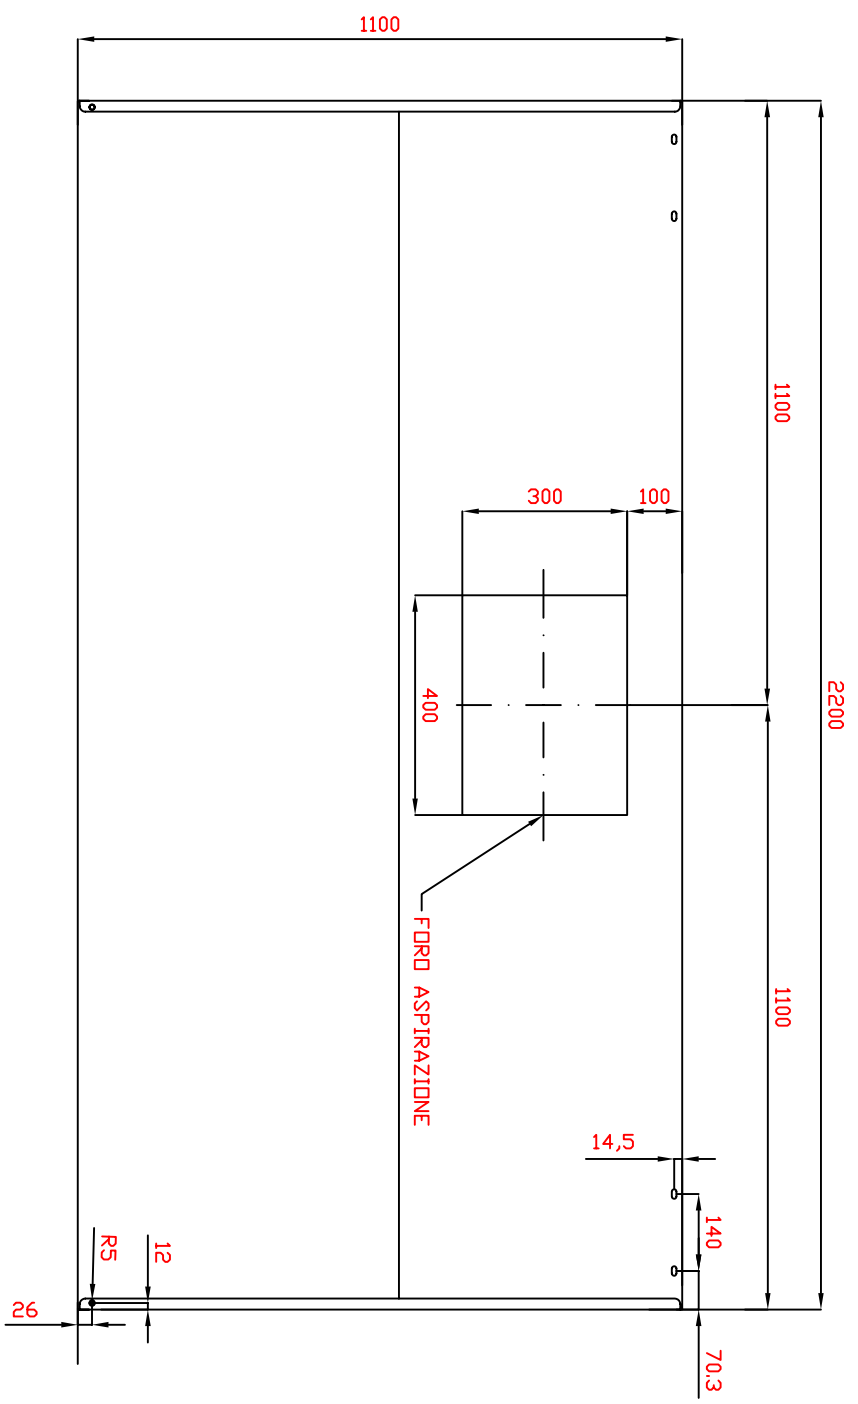

# Mod: KUP2211

Production code: CPB1122BB

**Diamond**  
catering equipment

VISTA SUPERIORE

Rev.		data		approvato da	
cliente :	Foglio A3 1 di 1	Rif.	SCALA	PZ	Peso :
Progettato da :	Data :	Nome File :	Tol. Gen. ± 0,5	1 : 10	Finitura :
					MAT :
Descrizione :		CPE1122BB			
Percorso :					