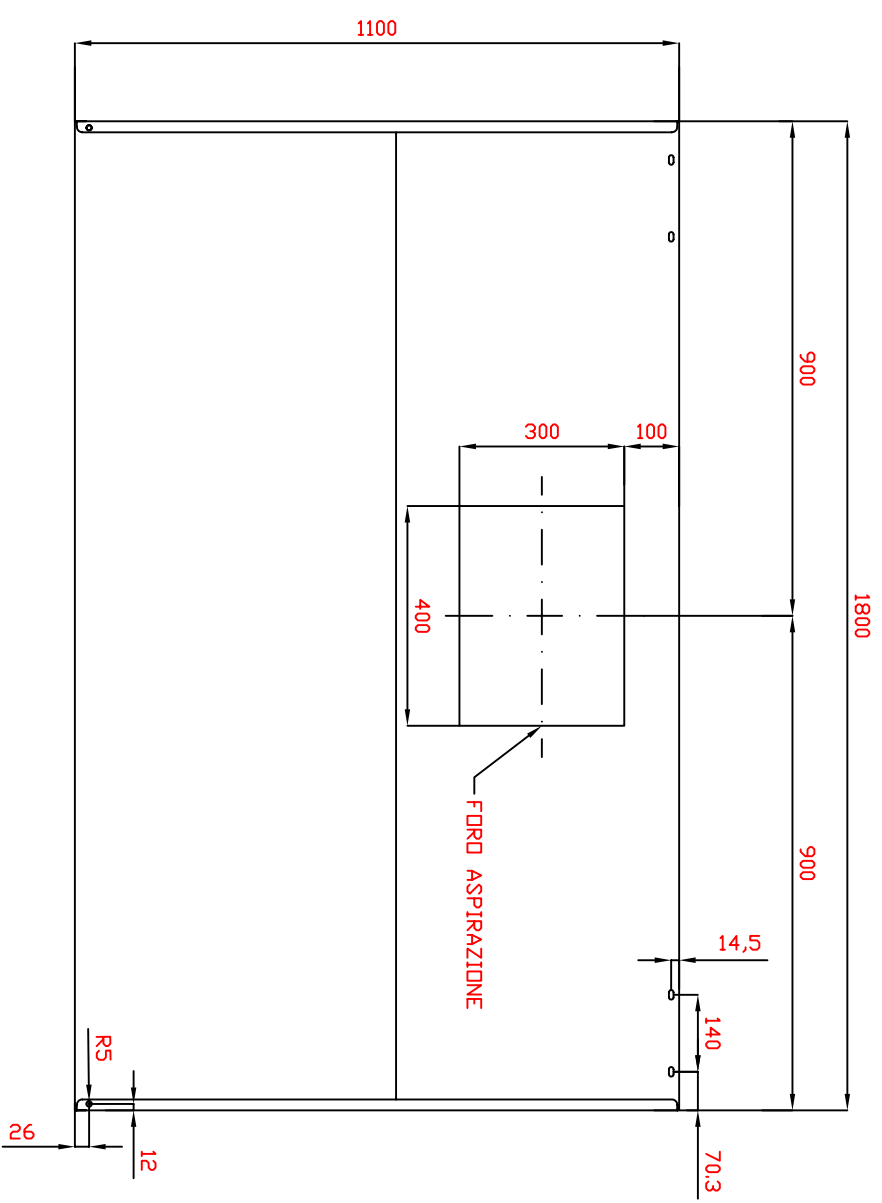

01/2012

Mod: KUP1811

Production code: CP1118BB

Diamond
catering equipment

VISTA SUPERIORE

Rev.		descrizione della revisione		Data		approvato da	
cliente :	Foglio A3	1 di 1	Rif.	PZ		Peso :	
Progettato da :	Data :	Nome File :		Tol. Gen. ± 0.5	SCALA	1 : 10	Finitura :
Descrizione :		CPE1118BB		DF:	MAT:		
Percorso :							